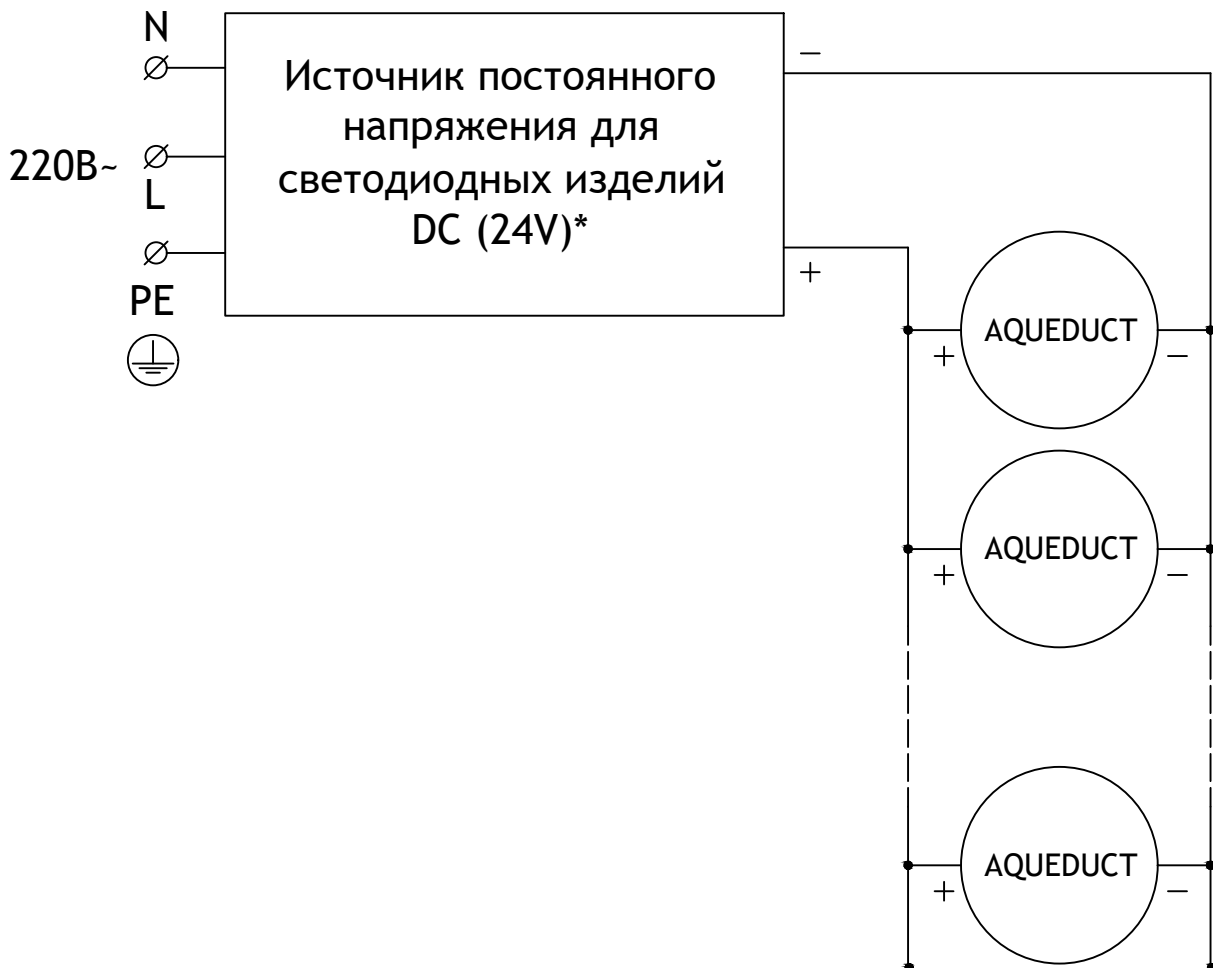

TRIF AQUEDUCT

Технические характеристики светодиодного светильника

Мощность:	1,2 / 2,4 / 3,6 / 4,8 / 6,0 / 7,2 / 8,4 Вт
Цветовая температура:	3000K / 4000K / R / G / B
Световая отдача светодиодов:	до 170 лм/Вт
Световой поток:	до 204 / 408 / 612 / 816 / 1020 / 1224 / 1428 лм
CRI:	>90 Ra
Оптика:	15°, 30°, 45°, 60°, 90°
Питание:	Драйвер постоянного напряжения для светодиодных изделий 24В
Степень защиты:	IP69K
Ударопрочность:	IK10
Температура эксплуатации:	от -60° до +50°
Тип установки:	Встраиваемый
Вес (светильник + закладная деталь)	~ 7,3 - 10,0 кг
Материалы:	Нержавеющая сталь, алюминий АМГ 5(6) и Plexiglas
Кастомизация:	Различные размеры и крепления
Срок службы:	до 100000 часов

TRIF AQUEDUCT

Specifications of LED luminaire

Power	1,2 / 2,4 / 3,6 / 4,8 / 6,0 / 7,2 / 8,4 W
Color temperature	3000K / 4000K / R / G / B
Luminous efficacy of LEDs	up to 170 lm/W
Luminous flux	up to 204 / 408 / 612 / 816 / 1020 / 1224 / 1428 lm
CRI:	>90 Ra
Optics	15°, 30°, 45°, 60°, 90°
Power supply	DC LED driver 24V
Ingress Protection Rating	IP69K
Impact resistance	IK10
Temperature conditions	from -60° to +50°
Installation type	built-in
Weight (luminaire + embedded item)	~ 7,3 - 10,0 kg
Material	Stainless steel, aluminum AMG 5 (6), plexiglas
Customization	different sizes and fastenings
Lifetime	up to 100000 hours

СХЕМА ЭЛЕКТРИЧЕСКАЯ ELECTRIC SCHEME

AQUEDUCT

подключение светодиодного светильника С ИСТОЧНИКОМ ПОСТОЯННОГО НАПРЯЖЕНИЯ

AQUEDUCT
connection of LED luminaire
with DC voltage source

*Количество светильников, подключаемых от одного блока питания зависит от мощности светильников, удаленности светильников от блока питания и сечения кабеля питания