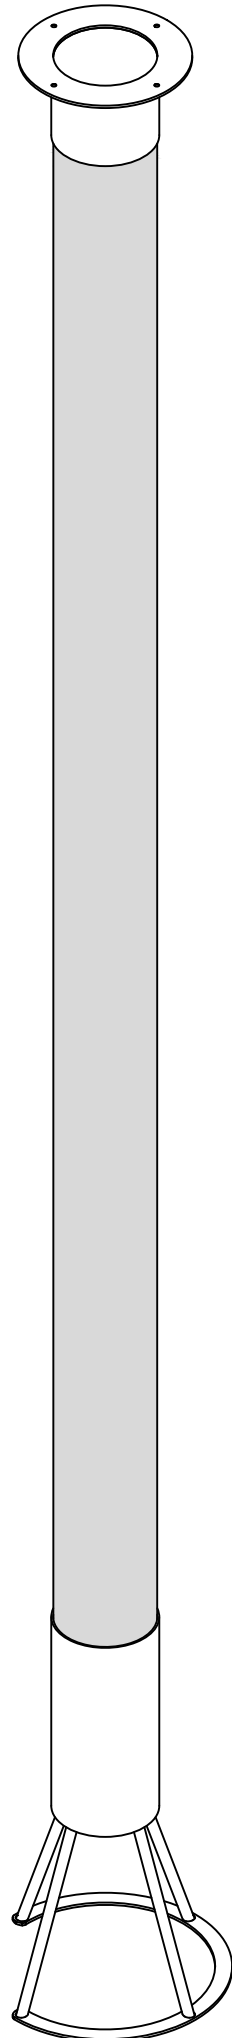

TRIF AQUEDUCT

Технические характеристики светодиодного светильника

Мощность:	1,2 / 2,4 / 3,6 / 4,8 / 6,0 / 7,2 / 8,4 Вт
Цветовая температура:	3000K / 4000K / R / G / B
Световая отдача светодиодов:	до 170 лм/Вт
Световой поток:	до 204 / 408 / 612 / 816 / 1020 / 1224 / 1428 лм
CRI:	>90 Ra
Оптика:	15°, 30°, 45°, 60°, 90°
Питание:	Драйвер постоянного напряжения для светодиодных изделий 24В
Степень защиты:	IP69K
Ударопрочность:	IK10
Температура эксплуатации:	от -60° до +50°
Тип установки:	Встраиваемый
Вес (светильник + закладная деталь)	~ 7,3 - 10,0 кг
Материалы:	Нержавеющая сталь, алюминий АМГ 5(6) и Plexiglas
Кастомизация:	Различные размеры и крепления
Срок службы:	до 100000 часов

TRIF AQUEDUCT

Specifications of LED luminaire

Power	1,2 / 2,4 / 3,6 / 4,8 / 6,0 / 7,2 / 8,4 W
Color temperature	3000K / 4000K / R / G / B
Luminous efficacy of LEDs	up to 170 lm/W
Luminous flux	up to 204 / 408 / 612 / 816 / 1020 / 1224 / 1428 lm
CRI:	>90 Ra
Optics	15°, 30°, 45°, 60°, 90°
Power supply	DC LED driver 24V
Ingress Protection Rating	IP69K
Impact resistance	IK10
Temperature conditions	from -60° to +50°
Installation type	built-in
Weight (luminaire + embedded item)	~ 7,3 - 10,0 kg
Material	Stainless steel, aluminum AMG 5 (6), plexiglas
Customization	different sizes and fastenings
Lifetime	up to 100000 hours

СХЕМА ЭЛЕКТРИЧЕСКАЯ ELECTRIC SCHEME

AQUEDUCT

подключение светодиодного светильника С ИСТОЧНИКОМ ПОСТОЯННОГО НАПРЯЖЕНИЯ

AQUEDUCT
connection of LED luminaire
with DC voltage source

*Количество светильников, подключаемых от одного блока питания зависит от мощности светильников, удаленности светильников от блока питания и сечения кабеля питания

JUPITER GROUND 100

Общий вид
Common view

TRIF

TRIF AQUEDUCT

TRIF

TRIF AQUEDUCT

TRIF

AQUEDUCT