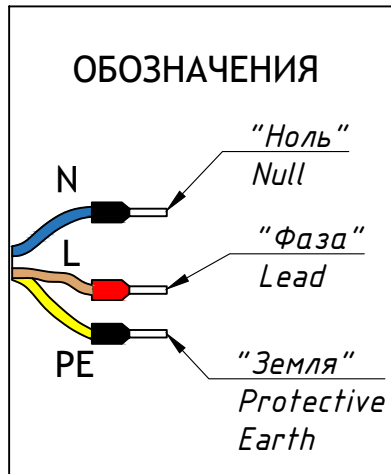

TRIF AQUEDUCT

Specifications of LED luminaire

Power	1,2 / 2,4 / 3,6 / 4,8 / 6,0 / 7,2 / 8,4 W
Color temperature	3000K / 4000K / R / G / B
Luminous efficacy of LEDs	up to 170 lm/W
Luminous flux	up to 204 / 408 / 612 / 816 / 1020 / 1224 / 1428 lm
CRI:	>90 Ra
Optics	15°, 30°, 45°, 60°, 90°
Power supply	DC LED driver 24V
Ingress Protection Rating	IP69K
Impact resistance	IK10
Temperature conditions	from -60° to +50°
Installation type	built-in
Weight (luminaire + embedded item)	~ 7,3 - 10,0 kg
Material	Stainless steel, aluminum AMG 5 (6), plexiglas
Customization	different sizes and fastenings
Lifetime	up to 100000 hours

СХЕМА ЭЛЕКТРИЧЕСКАЯ ELECTRIC SCHEME

AQUEDUCT

подключение светодиодного светильника С ИСТОЧНИКОМ ПОСТОЯННОГО НАПРЯЖЕНИЯ

AQUEDUCT
connection of LED luminaire
with DC voltage source

*Количество светильников, подключаемых от одного блока питания зависит от мощности светильников, удаленности светильников от блока питания и сечения кабеля питания

*Quantity of luminaires connected from one power source depends on luminaires' wattage, distance between luminaires and power source and wire gauge

Общий вид
Common view

Кабель светильника
Luminaire's cable

Подключение Electrical connection

TRIF

ГЕРМЕТИЧНАЯ КОРОБКА / ГРЩ / ОПОРА СВЕТИЛЬНИКА Sealed box / Electrical shield / Luminaire's pole

AQUEDUCT
Монтажная схема
Mounting scheme

TRIF

AQUEDUCT

Монтажная схема, общий вид
Mounting scheme, common view