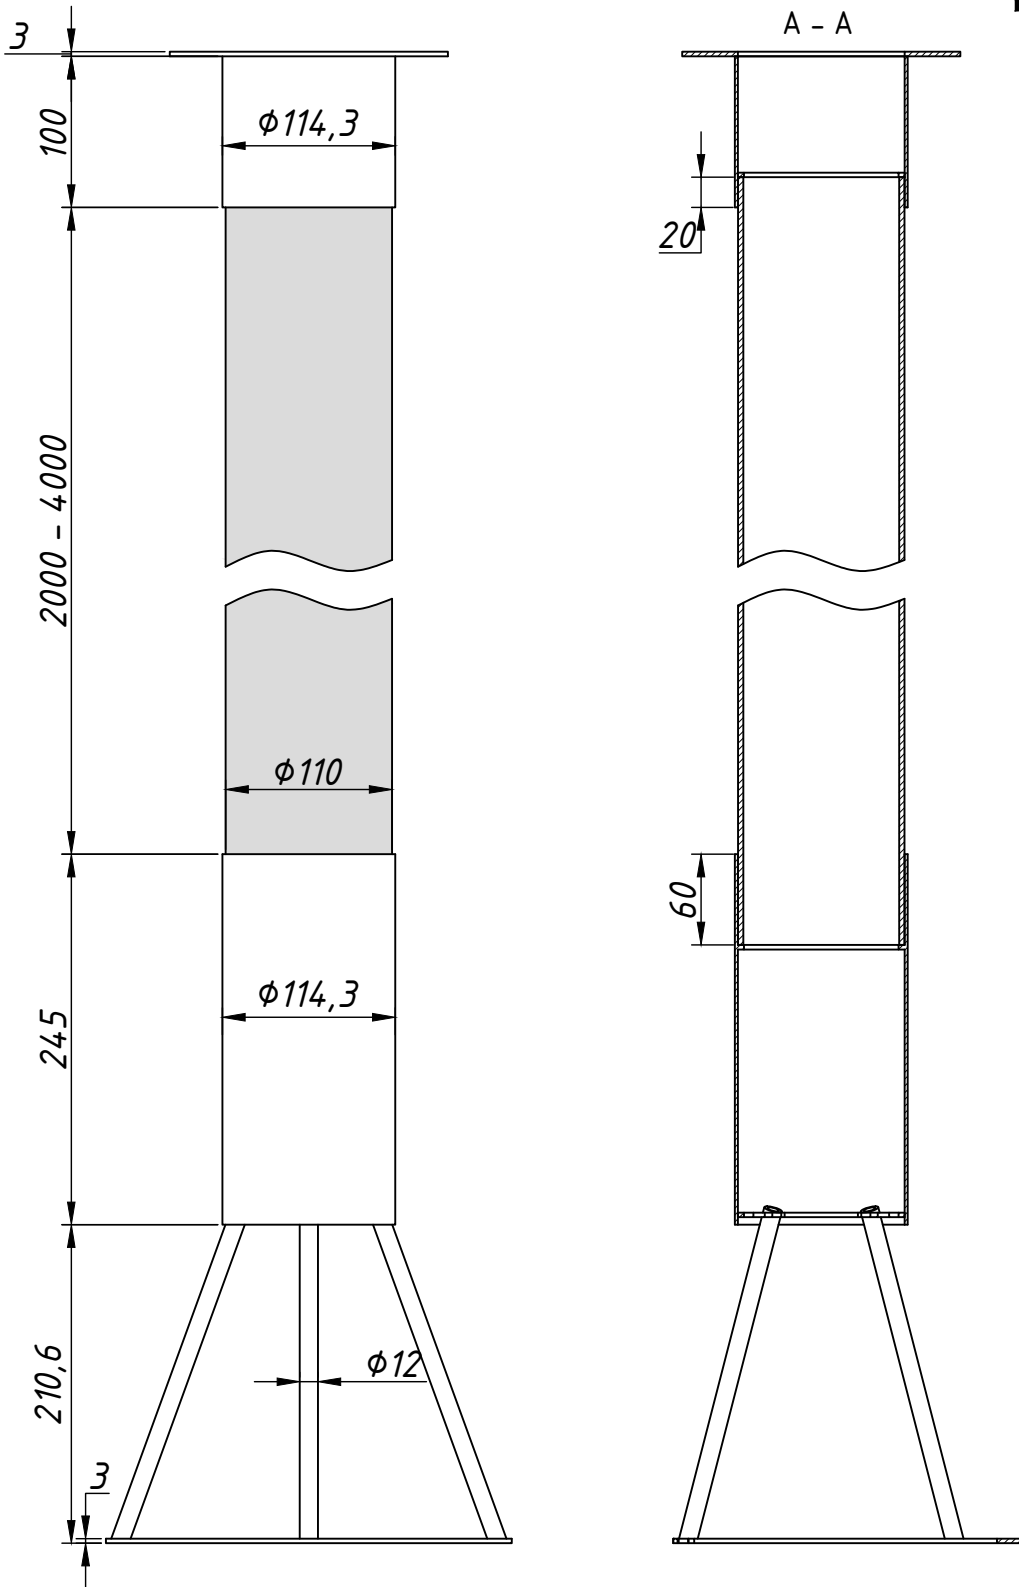

TRIF AQUEDUCT

TRIF