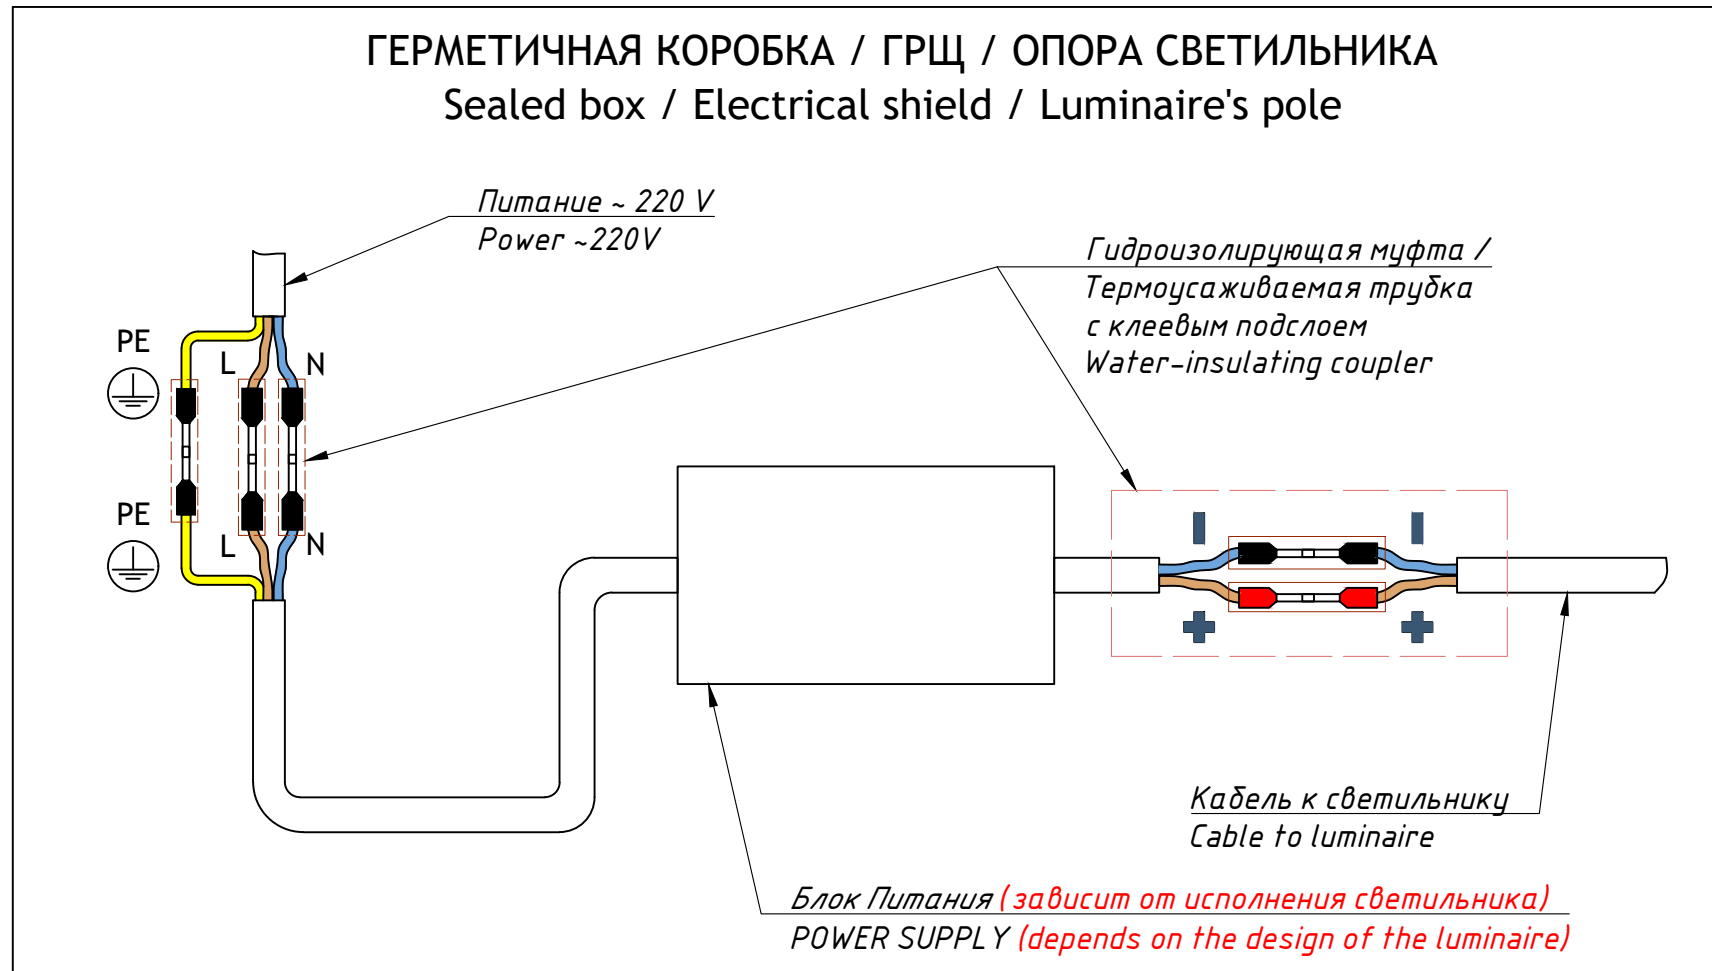

TRIF AQUEDUCT

Технические характеристики светодиодного светильника

Мощность:	1,2 / 2,4 / 3,6 / 4,8 / 6,0 / 7,2 / 8,4 Вт
Цветовая температура:	3000K / 4000K / R / G / B
Световая отдача светодиодов:	до 170 лм/Вт
Световой поток:	до 204 / 408 / 612 / 816 / 1020 / 1224 / 1428 лм
CRI:	>90 Ra
Оптика:	15°, 30°, 45°, 60°, 90°
Питание:	Драйвер постоянного напряжения для светодиодных изделий 24В
Степень защиты:	IP69K
Ударопрочность:	IK10
Температура эксплуатации:	от -60° до +50°
Тип установки:	Встраиваемый
Вес (светильник + закладная деталь)	~ 7,3 - 10,0 кг
Материалы:	Нержавеющая сталь, алюминий АМГ 5(6) и Plexiglas
Кастомизация:	Различные размеры и крепления
Срок службы:	до 100000 часов

TRIF AQUEDUCT

Specifications of LED luminaire

Power	1,2 / 2,4 / 3,6 / 4,8 / 6,0 / 7,2 / 8,4 W
Color temperature	3000K / 4000K / R / G / B
Luminous efficacy of LEDs	up to 170 lm/W
Luminous flux	up to 204 / 408 / 612 / 816 / 1020 / 1224 / 1428 lm
CRI:	>90 Ra
Optics	15°, 30°, 45°, 60°, 90°
Power supply	DC LED driver 24V
Ingress Protection Rating	IP69K
Impact resistance	IK10
Temperature conditions	from -60° to +50°
Installation type	built-in
Weight (luminaire + embedded item)	~ 7,3 - 10,0 kg
Material	Stainless steel, aluminum AMG 5 (6), plexiglas
Customization	different sizes and fastenings
Lifetime	up to 100000 hours

JUPITER GROUND 100

Общий вид
Common view

TRIF

TRIF AQUEDUCT

TRIF

TRIF AQUEDUCT

TRIF

AQUEDUCT

Подключение Electrical connection

TRIF

ГЕРМЕТИЧНАЯ КОРОБКА / ГРЩ / ОПОРА СВЕТИЛЬНИКА Sealed box / Electrical shield / Luminaire's pole

AQUEDUCT
Монтажная схема
Mounting scheme

TRIF

AQUEDUCT

Монтажная схема, общий вид
Mounting scheme, common view