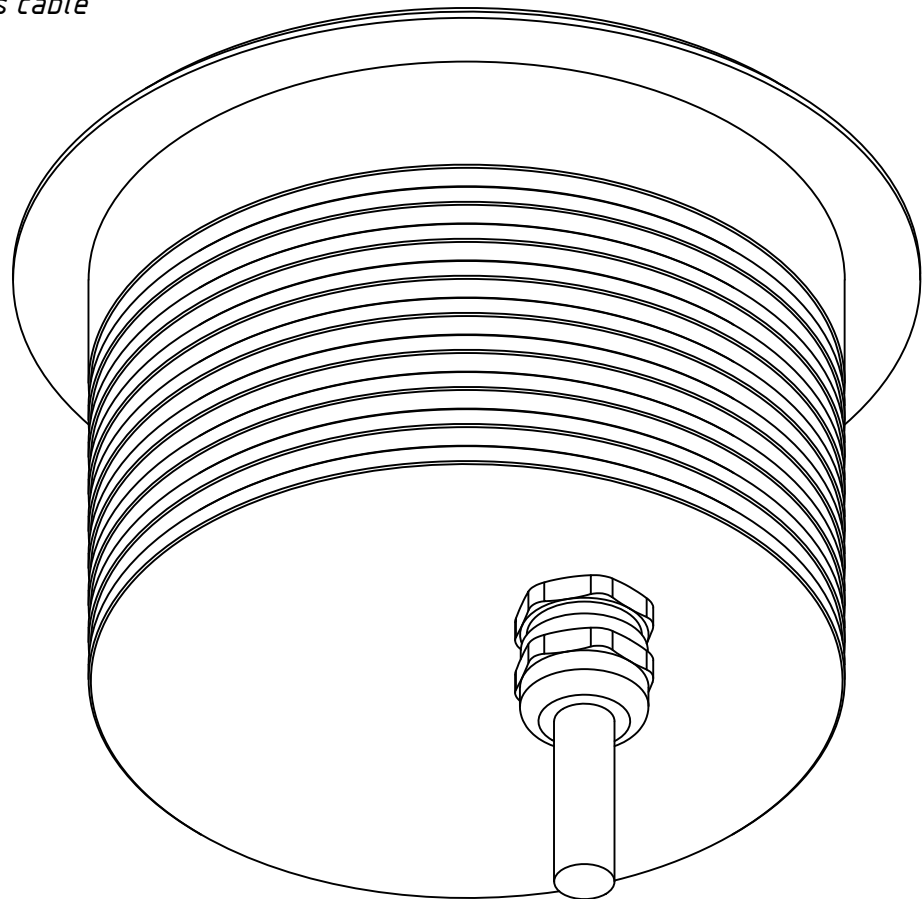

TRIF AQUEDUCT

Технические характеристики светодиодного светильника

Мощность:	1,2 / 2,4 / 3,6 / 4,8 / 6,0 / 7,2 / 8,4 Вт
Цветовая температура:	3000K / 4000K / R / G / B
Световая отдача светодиодов:	до 170 лм/Вт
Световой поток:	до 204 / 408 / 612 / 816 / 1020 / 1224 / 1428 лм
CRI:	>90 Ra
Оптика:	15°, 30°, 45°, 60°, 90°
Питание:	Драйвер постоянного напряжения для светодиодных изделий 24В
Степень защиты:	IP69K
Ударопрочность:	IK10
Температура эксплуатации:	от -60° до +50°
Тип установки:	Встраиваемый
Вес (светильник + закладная деталь)	~ 7,3 - 10,0 кг
Материалы:	Нержавеющая сталь, алюминий АМГ 5(6) и Plexiglas
Кастомизация:	Различные размеры и крепления
Срок службы:	до 100000 часов

TRIF AQUEDUCT

Specifications of LED luminaire

Power	1,2 / 2,4 / 3,6 / 4,8 / 6,0 / 7,2 / 8,4 W
Color temperature	3000K / 4000K / R / G / B
Luminous efficacy of LEDs	up to 170 lm/W
Luminous flux	up to 204 / 408 / 612 / 816 / 1020 / 1224 / 1428 lm
CRI:	>90 Ra
Optics	15°, 30°, 45°, 60°, 90°
Power supply	DC LED driver 24V
Ingress Protection Rating	IP69K
Impact resistance	IK10
Temperature conditions	from -60° to +50°
Installation type	built-in
Weight (luminaire + embedded item)	~ 7,3 - 10,0 kg
Material	Stainless steel, aluminum AMG 5 (6), plexiglas
Customization	different sizes and fastenings
Lifetime	up to 100000 hours

СХЕМА ЭЛЕКТРИЧЕСКАЯ ELECTRIC SCHEME

AQUEDUCT

подключение светодиодного светильника С ИСТОЧНИКОМ ПОСТОЯННОГО НАПРЯЖЕНИЯ

AQUEDUCT
connection of LED luminaire
with DC voltage source

*Количество светильников, подключаемых от одного блока питания зависит от мощности светильников, удаленности светильников от блока питания и сечения кабеля питания

*Quantity of luminaires connected from one power source depends on luminaires' wattage, distance between luminaires and power source and wire gauge

Общий вид
Common view

Кабель светильника
Luminaire's cable