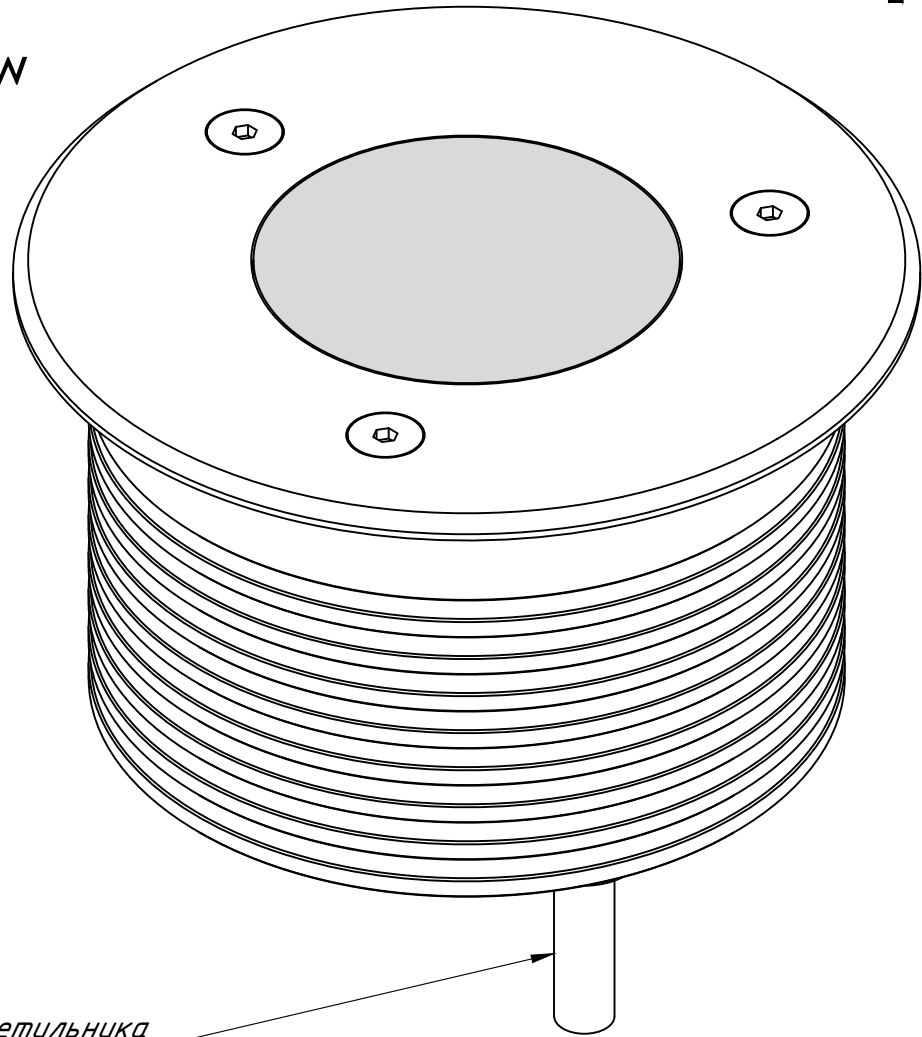

TRIF AQUEDUCT

Технические характеристики светодиодного светильника

Мощность:	1,2 / 2,4 / 3,6 / 4,8 / 6,0 / 7,2 / 8,4 Вт
Цветовая температура:	3000K / 4000K / R / G / B
Световая отдача светодиодов:	до 170 лм/Вт
Световой поток:	до 204 / 408 / 612 / 816 / 1020 / 1224 / 1428 лм
CRI:	>90 Ra
Оптика:	15°, 30°, 45°, 60°, 90°
Питание:	Драйвер постоянного напряжения для светодиодных изделий 24В
Степень защиты:	IP69K
Ударопрочность:	IK10
Температура эксплуатации:	от -60° до +50°
Тип установки:	Встраиваемый
Вес (светильник + закладная деталь)	~ 7,3 - 10,0 кг
Материалы:	Нержавеющая сталь, алюминий АМГ 5(6) и Plexiglas
Кастомизация:	Различные размеры и крепления
Срок службы:	до 100000 часов

TRIF AQUEDUCT

Specifications of LED luminaire

Power	1,2 / 2,4 / 3,6 / 4,8 / 6,0 / 7,2 / 8,4 W
Color temperature	3000K / 4000K / R / G / B
Luminous efficacy of LEDs	up to 170 lm/W
Luminous flux	up to 204 / 408 / 612 / 816 / 1020 / 1224 / 1428 lm
CRI:	>90 Ra
Optics	15°, 30°, 45°, 60°, 90°
Power supply	DC LED driver 24V
Ingress Protection Rating	IP69K
Impact resistance	IK10
Temperature conditions	from -60° to +50°
Installation type	built-in
Weight (luminaire + embedded item)	~ 7,3 - 10,0 kg
Material	Stainless steel, aluminum AMG 5 (6), plexiglas
Customization	different sizes and fastenings
Lifetime	up to 100000 hours

СХЕМА ЭЛЕКТРИЧЕСКАЯ ELECTRIC SCHEME

AQUEDUCT

подключение светодиодного светильника С ИСТОЧНИКОМ ПОСТОЯННОГО НАПРЯЖЕНИЯ

AQUEDUCT
connection of LED luminaire
with DC voltage source

*Количество светильников, подключаемых от одного блока питания зависит от мощности светильников, удаленности светильников от блока питания и сечения кабеля питания

*Quantity of luminaires connected from one power source depends on luminaires' wattage, distance between luminaires and power source and wire gauge

Общий вид
Common view

Кабель светильника
Luminaire's cable