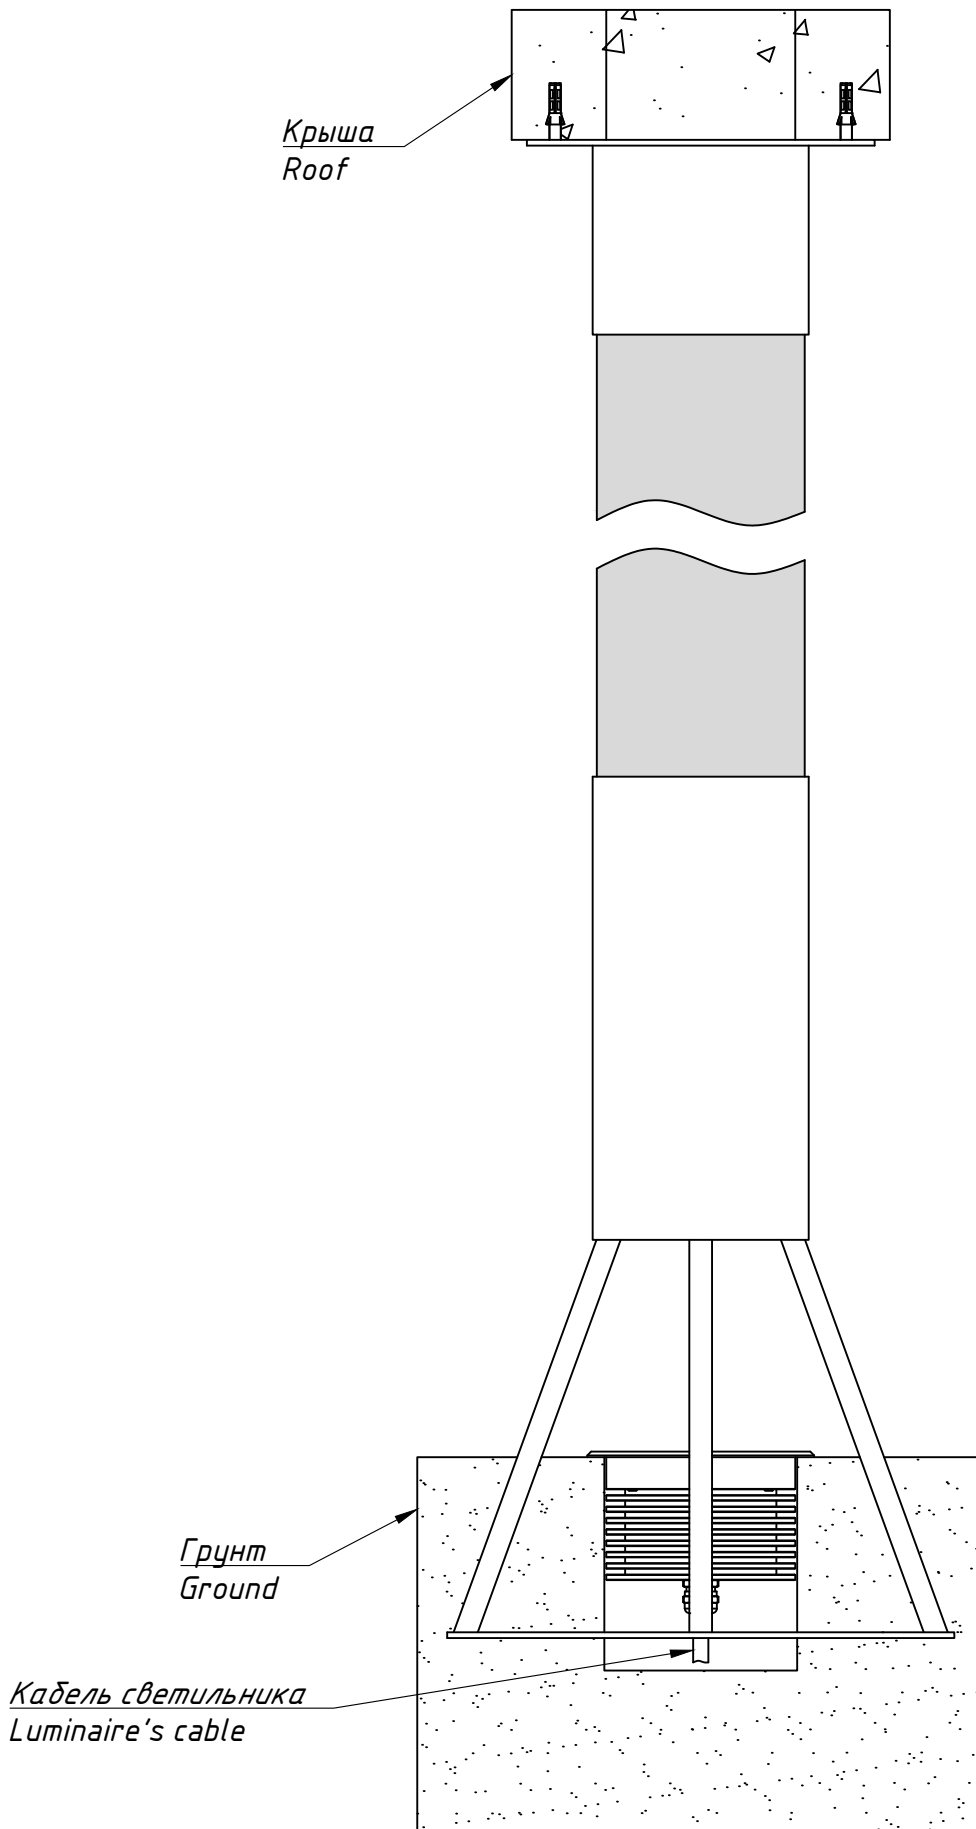

TRIF AQUEDUCT

Specifications of LED luminaire

Power	1,2 / 2,4 / 3,6 / 4,8 / 6,0 / 7,2 / 8,4 W
Color temperature	3000K / 4000K / R / G / B
Luminous efficacy of LEDs	up to 170 lm/W
Luminous flux	up to 204 / 408 / 612 / 816 / 1020 / 1224 / 1428 lm
CRI:	>90 Ra
Optics	15°, 30°, 45°, 60°, 90°
Power supply	DC LED driver 24V
Ingress Protection Rating	IP69K
Impact resistance	IK10
Temperature conditions	from -60° to +50°
Installation type	built-in
Weight (luminaire + embedded item)	~ 7,3 - 10,0 kg
Material	Stainless steel, aluminum AMG 5 (6), plexiglas
Customization	different sizes and fastenings
Lifetime	up to 100000 hours

Подключение Electrical connection

TRIF

ГЕРМЕТИЧНАЯ КОРОБКА / ГРЩ / ОПОРА СВЕТИЛЬНИКА Sealed box / Electrical shield / Luminaire's pole

AQUEDUCT
Монтажная схема
Mounting scheme

TRIF

AQUEDUCT

Монтажная схема, общий вид
Mounting scheme, common view