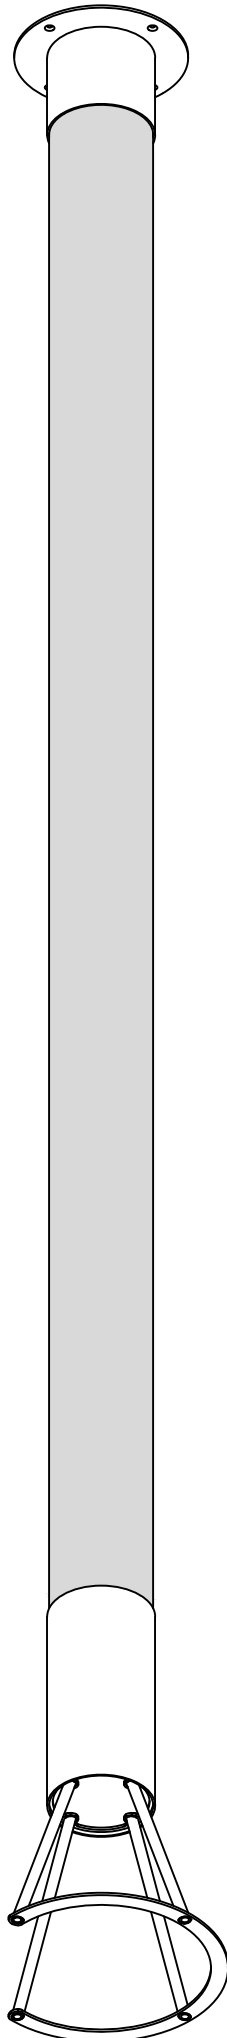

TRIF AQUEDUCT

Технические характеристики светодиодного светильника

Мощность:	1,2 / 2,4 / 3,6 / 4,8 / 6,0 / 7,2 / 8,4 Вт
Цветовая температура:	3000K / 4000K / R / G / B
Световая отдача светодиодов:	до 170 лм/Вт
Световой поток:	до 204 / 408 / 612 / 816 / 1020 / 1224 / 1428 лм
CRI:	>90 Ra
Оптика:	15°, 30°, 45°, 60°, 90°
Питание:	Драйвер постоянного напряжения для светодиодных изделий 24В
Степень защиты:	IP69K
Ударопрочность:	IK10
Температура эксплуатации:	от -60° до +50°
Тип установки:	Встраиваемый
Вес (светильник + закладная деталь)	~ 7,3 - 10,0 кг
Материалы:	Нержавеющая сталь, алюминий АМГ 5(6) и Plexiglas
Кастомизация:	Различные размеры и крепления
Срок службы:	до 100000 часов

TRIF AQUEDUCT

Specifications of LED luminaire

Power	1,2 / 2,4 / 3,6 / 4,8 / 6,0 / 7,2 / 8,4 W
Color temperature	3000K / 4000K / R / G / B
Luminous efficacy of LEDs	up to 170 lm/W
Luminous flux	up to 204 / 408 / 612 / 816 / 1020 / 1224 / 1428 lm
CRI:	>90 Ra
Optics	15°, 30°, 45°, 60°, 90°
Power supply	DC LED driver 24V
Ingress Protection Rating	IP69K
Impact resistance	IK10
Temperature conditions	from -60° to +50°
Installation type	built-in
Weight (luminaire + embedded item)	~ 7,3 - 10,0 kg
Material	Stainless steel, aluminum AMG 5 (6), plexiglas
Customization	different sizes and fastenings
Lifetime	up to 100000 hours

СХЕМА ЭЛЕКТРИЧЕСКАЯ ELECTRIC SCHEME

AQUEDUCT

подключение светодиодного светильника С ИСТОЧНИКОМ ПОСТОЯННОГО НАПРЯЖЕНИЯ

AQUEDUCT
connection of LED luminaire
with DC voltage source

*Количество светильников, подключаемых от одного блока питания зависит от мощности светильников, удаленности светильников от блока питания и сечения кабеля питания

JUPITER GROUND 100

Общий вид
Common view

TRIF

TRIF AQUEDUCT

TRIF

TRIF AQUEDUCT

TRIF

AQUEDUCT