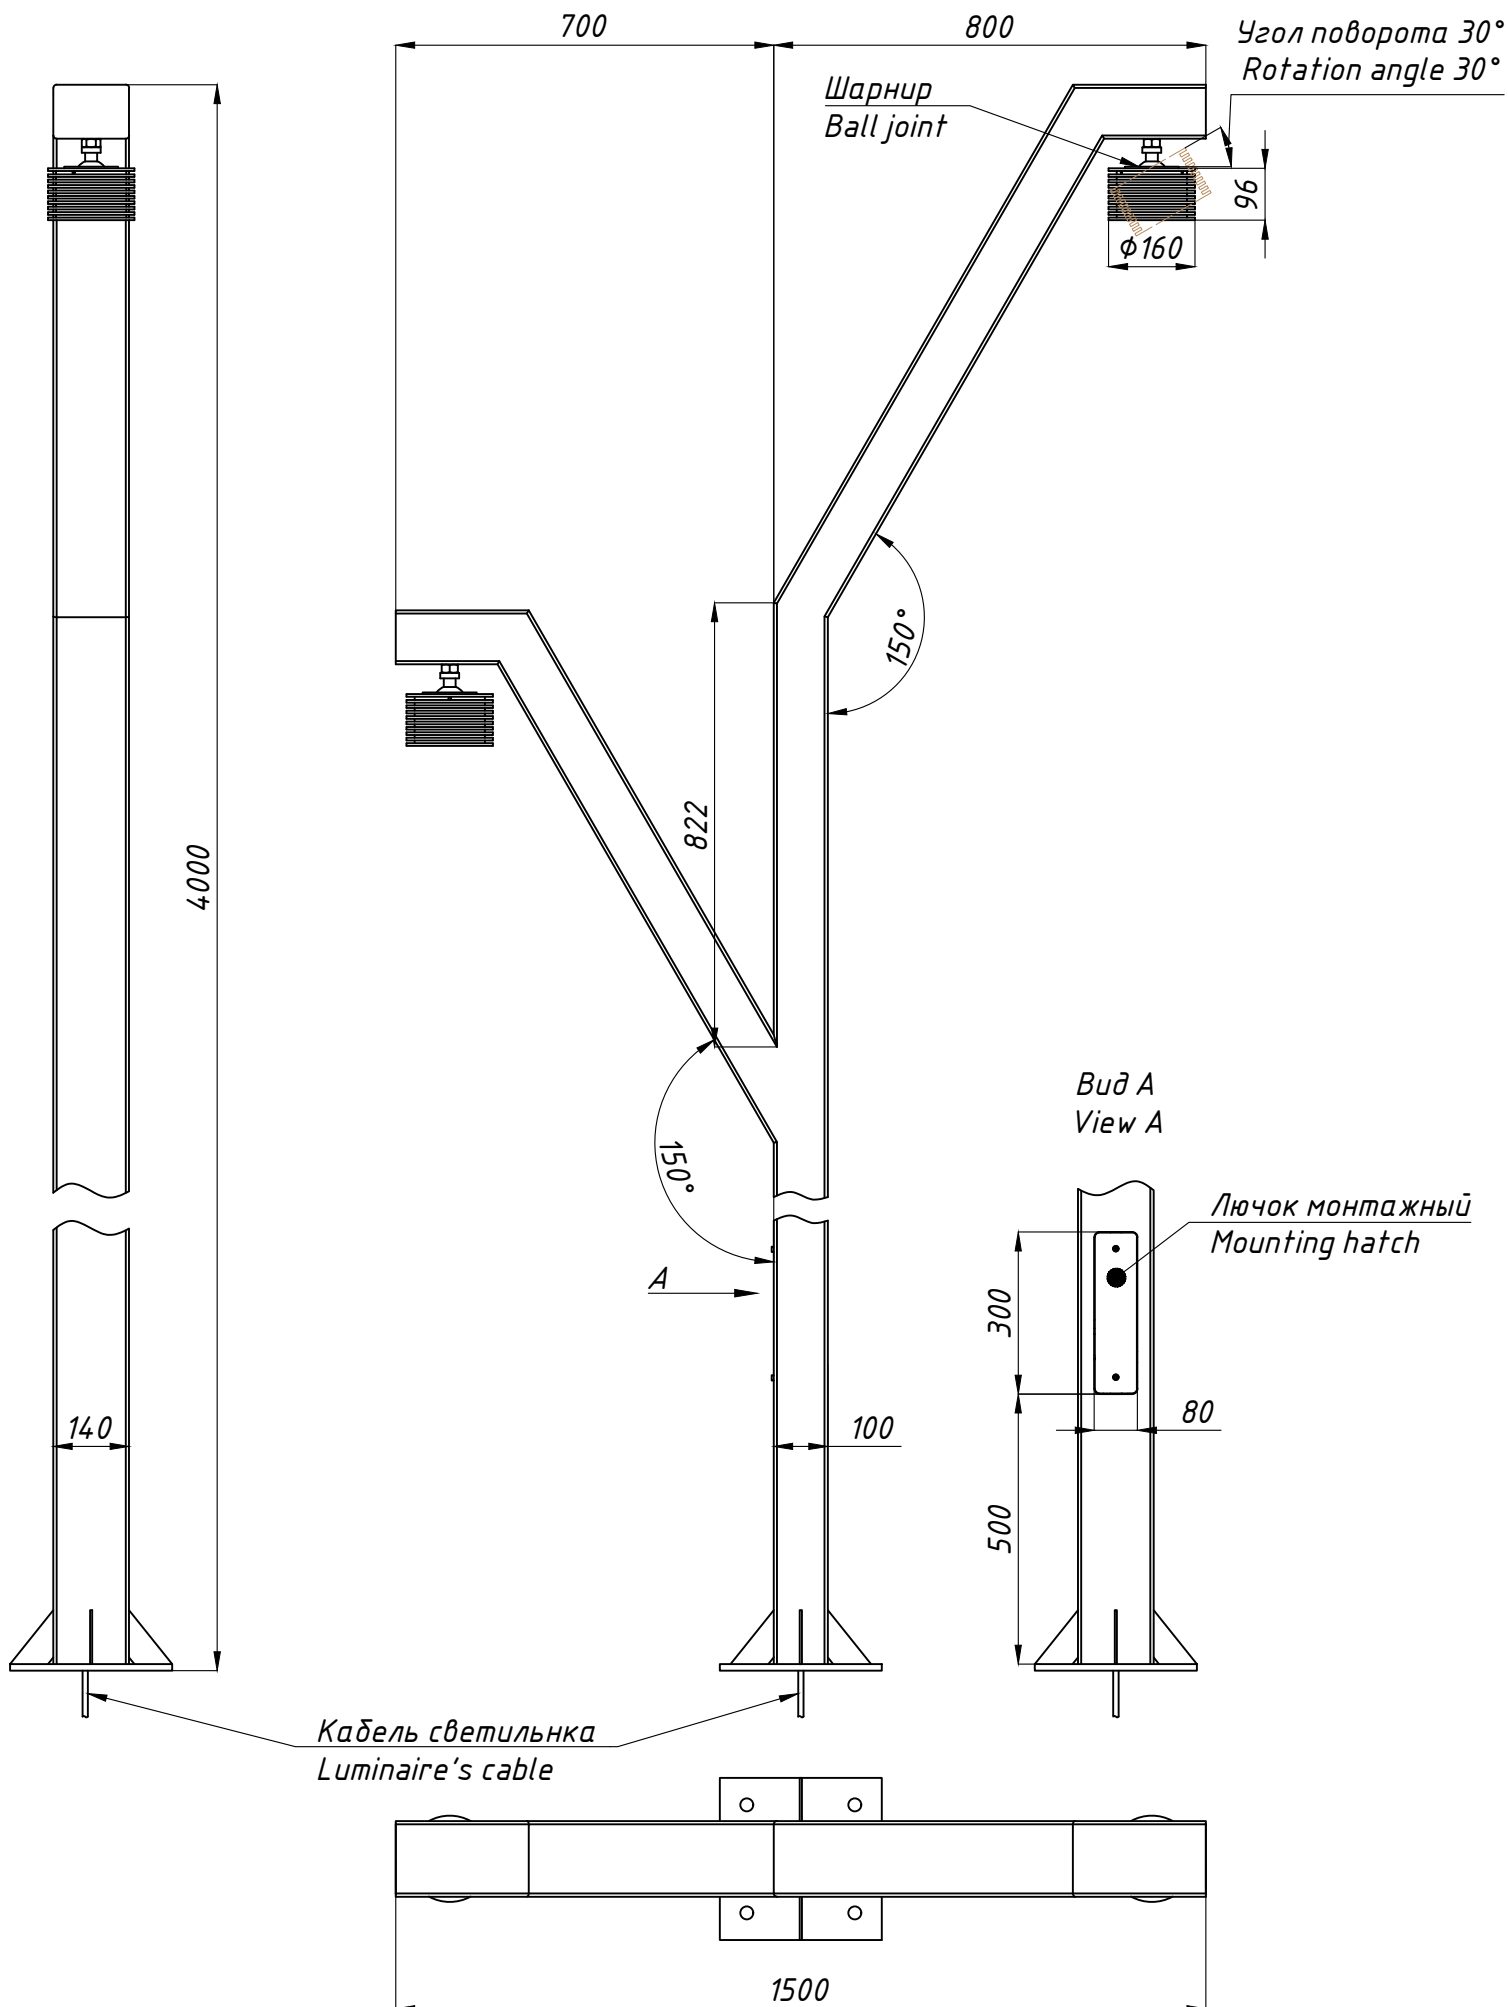

TRIF AVENUE DUO

Технические характеристики светодиодного светильника

Мощность:	18 / 25 / 36 Вт на каждый светильник
Цветовая температура:	3000K / 4000K / 5000K / R / G / B / RGB
Световая отдача:	до 170 лм/Вт
Световой поток:	до 3060 / 4080 / 6120 лм
CRI:	>90 Ra
Оптика:	45°, 60°, 90°
Питание:	Драйвер постоянного напряжения для светодиодных изделий 24В Драйвер постоянного тока для светодиодных изделий (350мА; 700мА) 2 шт.
Степень защиты:	IP69K
Ударопрочность:	IK10
Температура эксплуатации:	от -60° до +50°
Тип установки:	Установка на опору
Высота светильника:	96 мм
Вес (светильник + закладная деталь):	~ 145 кг
Материалы:	Прожектор - алюминий АМГ 5(6) и плексиглас Опора - Сталь 3, оцинкованная и окрашенная по RAL
Кастомизация:	Различные размеры и крепления
Срок службы:	до 100000 часов

TRIF AVENUE DUO Specifications of LED luminaire

Power (W)	18 / 25 / 36 W per luminaire
Color temperature (K)	3000K / 4000K / 5000K / R / G / B / RGB
Luminous efficacy (lm/W)	up to 170 lm/W
Luminous flux	up to 3060 / 4080 / 6120 lm
CRI:	>90 Ra
Optics	45°, 60°, 90°, DC LED driver 24V
Power supply	Constant current LED driver (350 mA; 700mA) 2 pcs
Ingress Protection Rating	IP69K
Impact resistance	IK10
Temperature conditions	from -60° to +50°
Installation type	installation on a pole
Luminaire's length	96 mm
Weight (luminaire + embedded item)	~ 145 kg
Material	Luminaire - aluminum AMG 5(6) and plexiglas Pole - Cink steel 3 and RAL coloring
Customization	different sizes and fastenings
Lifetime	up to 100000 hours

AVENUE DUO

connection of LED luminaire
with constant voltage source

AVENUE DUO
Общий вид
Common view

TRIF

AVENUE DUO

AVENUE DUO

Подключение Electrical connection

TRIF

ОБОЗНАЧЕНИЯ

AVENUE DUO Монтажная схема Mounting scheme

AVENUE DUO

Монтажная схема, общий вид
Mounting scheme, common view

TRIF