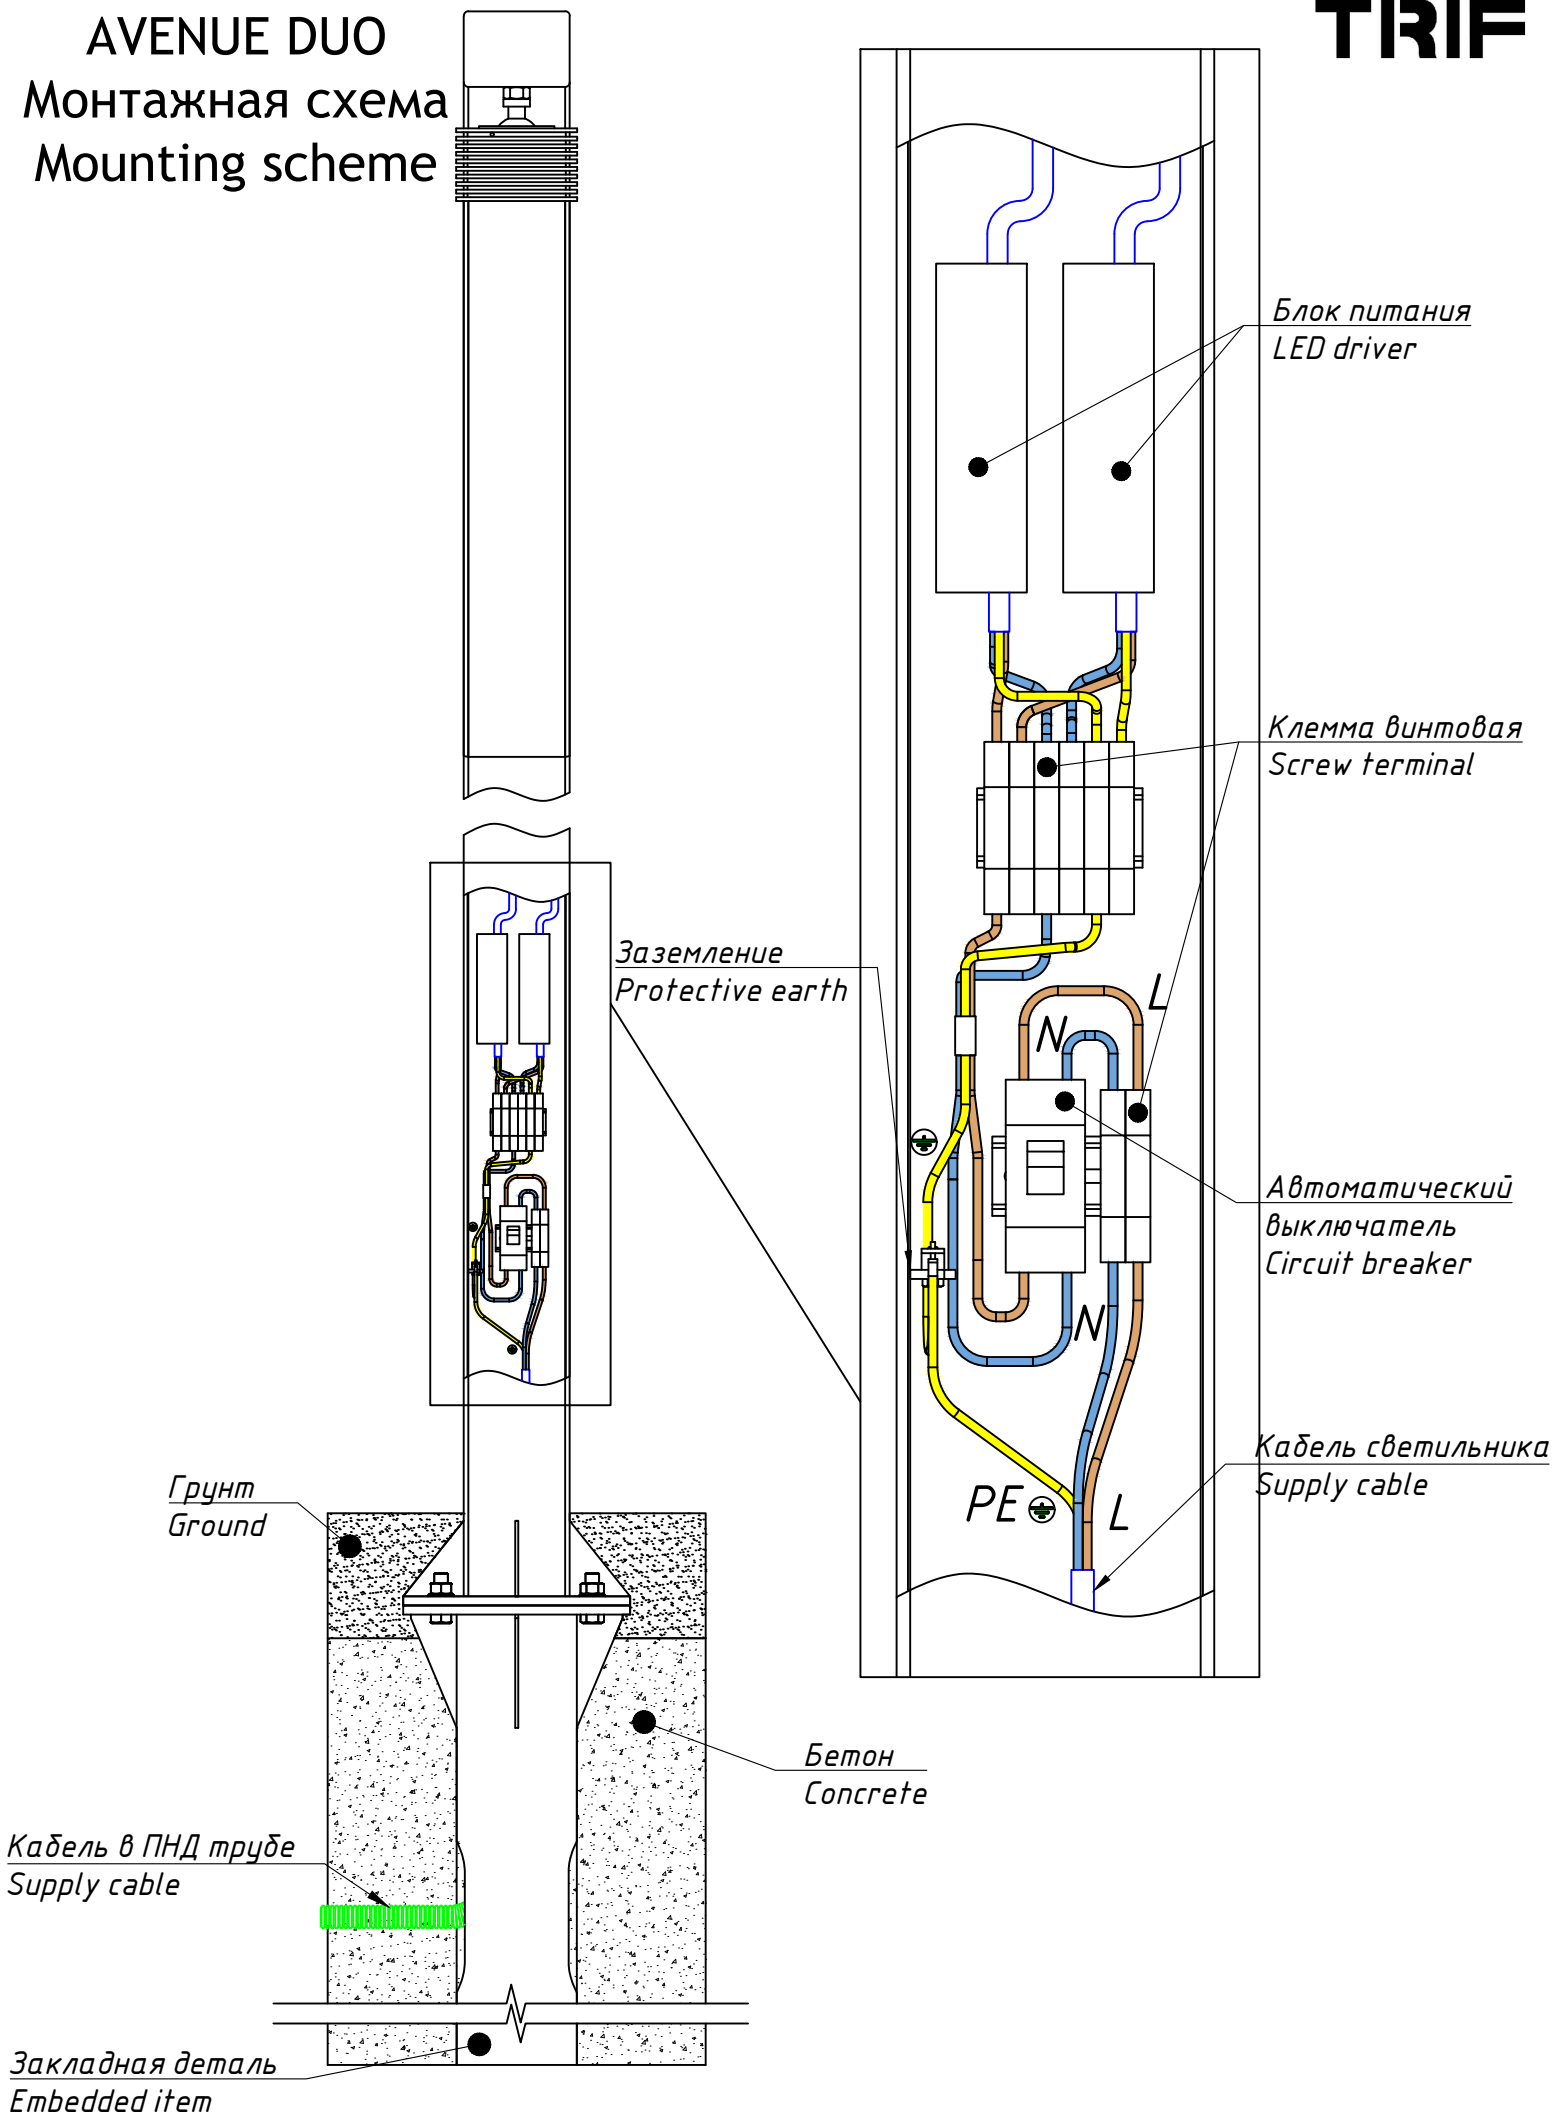

TRIF AVENUE DUO

Технические характеристики светодиодного светильника

Мощность:	18 / 25 / 36 Вт на каждый светильник
Цветовая температура:	3000K / 4000K / 5000K / R / G / B / RGB
Световая отдача:	до 170 лм/Вт
Световой поток:	до 3060 / 4080 / 6120 лм
CRI:	>90 Ra
Оптика:	45°, 60°, 90°
Питание:	Драйвер постоянного напряжения для светодиодных изделий 24В Драйвер постоянного тока для светодиодных изделий (350мА; 700мА) 2 шт.
Степень защиты:	IP69K
Ударопрочность:	IK10
Температура эксплуатации:	от -60° до +50°
Тип установки:	Установка на опору
Высота светильника:	96 мм
Вес (светильник + закладная деталь):	~ 145 кг
Материалы:	Прожектор - алюминий АМГ 5(6) и плексиглас Опора - Сталь 3, оцинкованная и окрашенная по RAL
Кастомизация:	Различные размеры и крепления
Срок службы:	до 100000 часов

TRIF AVENUE DUO Specifications of LED luminaire

Power (W)	18 / 25 / 36 W per luminaire
Color temperature (K)	3000K / 4000K / 5000K / R / G / B / RGB
Luminous efficacy (lm/W)	up to 170 lm/W
Luminous flux	up to 3060 / 4080 / 6120 lm
CRI:	>90 Ra
Optics	45°, 60°, 90°, DC LED driver 24V
Power supply	Constant current LED driver (350 mA; 700mA) 2 pcs
Ingress Protection Rating	IP69K
Impact resistance	IK10
Temperature conditions	from -60° to +50°
Installation type	installation on a pole
Luminaire's length	96 mm
Weight (luminaire + embedded item)	~ 145 kg
Material	Luminaire - aluminum AMG 5(6) and plexiglas Pole - Cink steel 3 and RAL coloring
Customization	different sizes and fastenings
Lifetime	up to 100000 hours

AVENUE DUO

connection of LED luminaire
with constant voltage source

AVENUE DUO
Общий вид
Common view

TRIF

AVENUE DUO

AVENUE DUO

Подключение Electrical connection

TRIF

ОБОЗНАЧЕНИЯ

AVENUE DUO Монтажная схема Mounting scheme

AVENUE DUO

Монтажная схема, общий вид
Mounting scheme, common view

TRIF