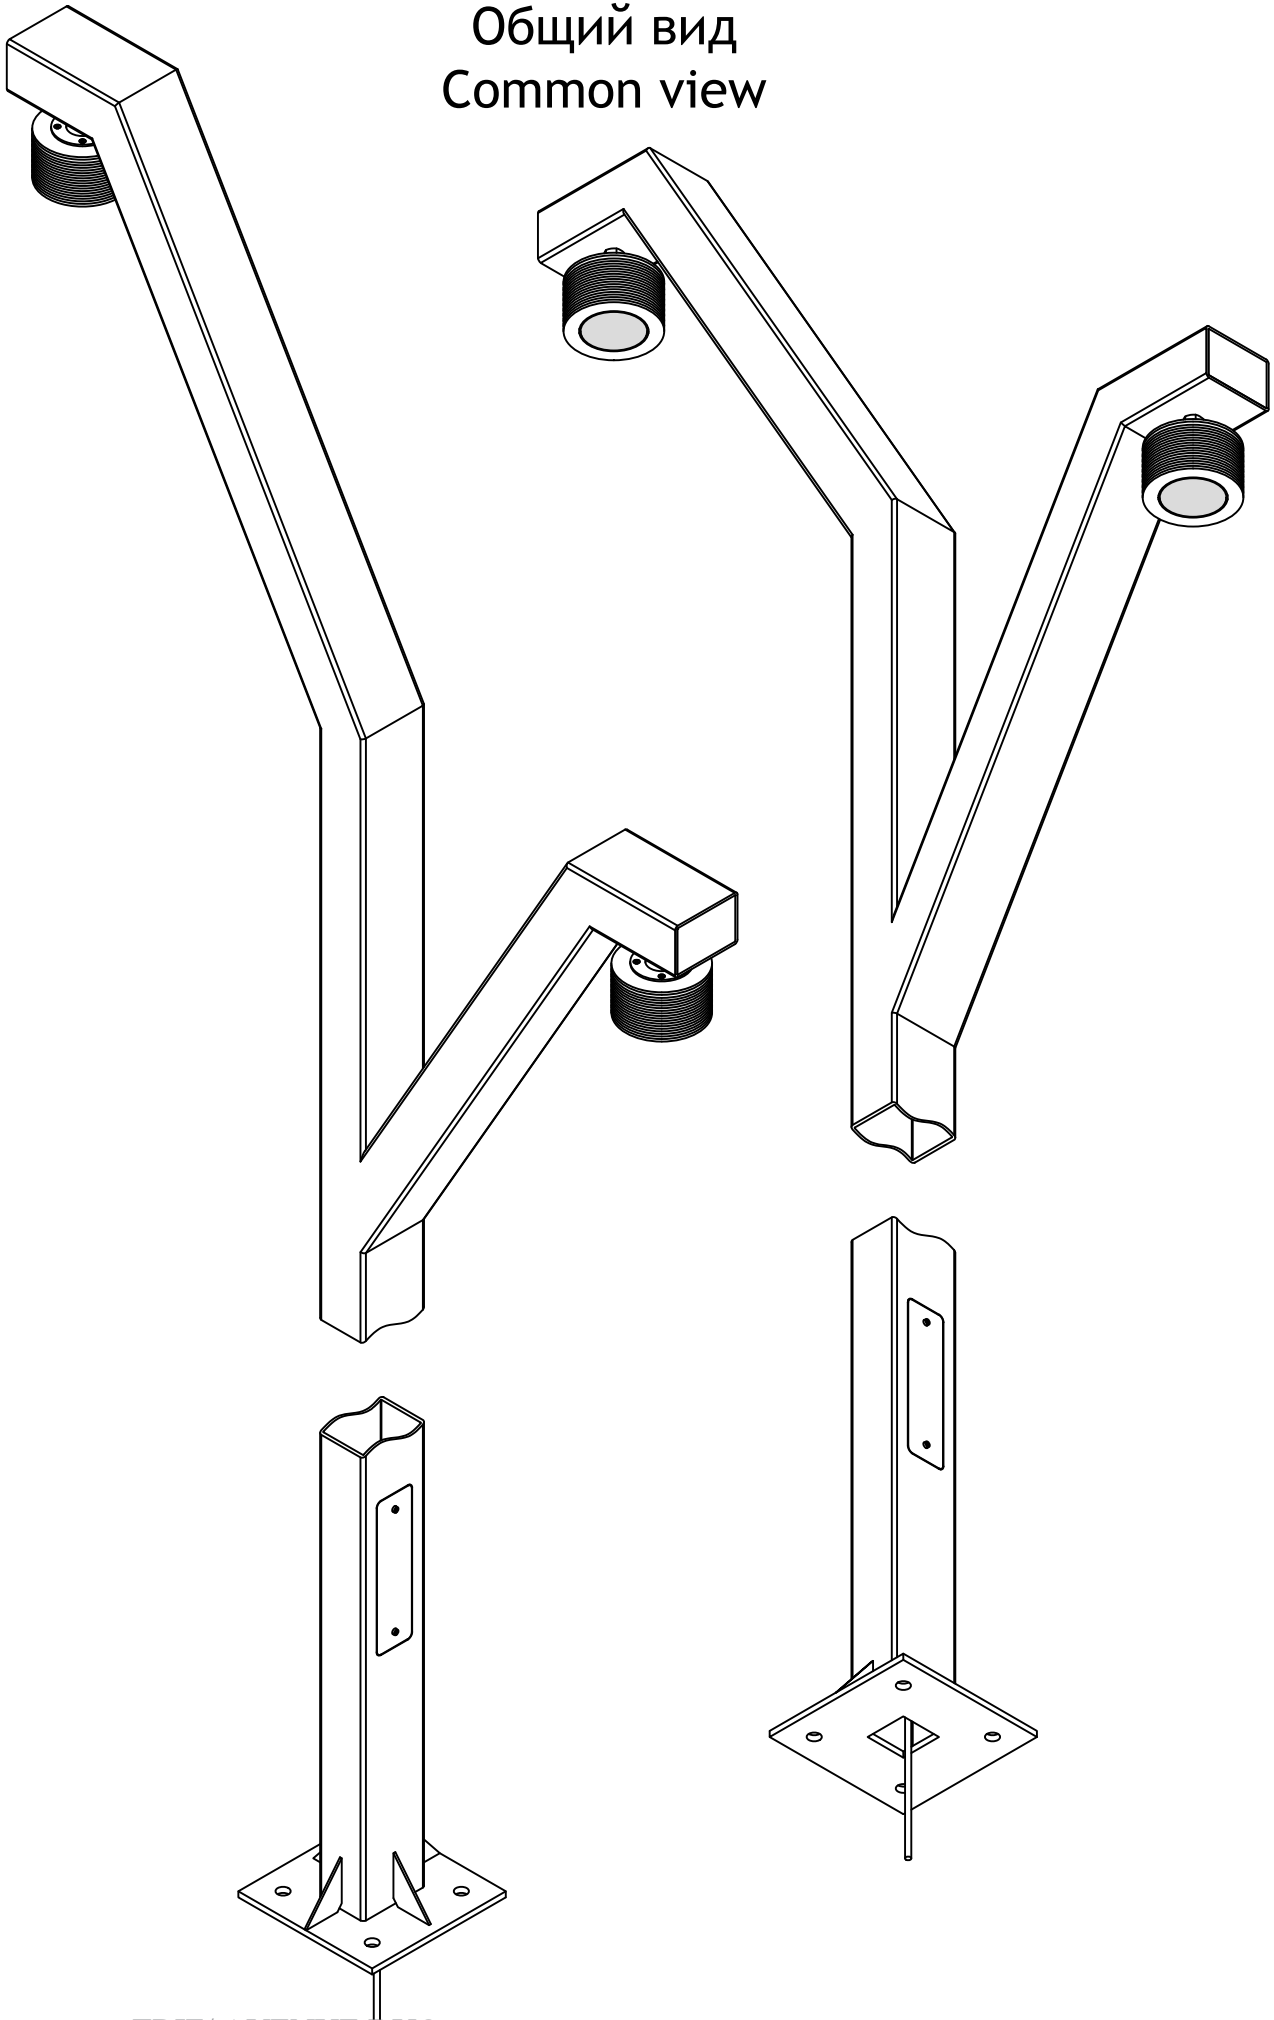

TRIF AVENUE DUO

Технические характеристики светодиодного светильника

Мощность:	18 / 25 / 36 Вт на каждый светильник
Цветовая температура:	3000K / 4000K / 5000K / R / G / B / RGB
Световая отдача:	до 170 лм/Вт
Световой поток:	до 3060 / 4080 / 6120 лм
CRI:	>90 Ra
Оптика:	45°, 60°, 90°
Питание:	Драйвер постоянного напряжения для светодиодных изделий 24В Драйвер постоянного тока для светодиодных изделий (350мА; 700мА) 2 шт.
Степень защиты:	IP69K
Ударопрочность:	IK10
Температура эксплуатации:	от -60° до +50°
Тип установки:	Установка на опору
Высота светильника:	96 мм
Вес (светильник + закладная деталь):	~ 145 кг
Материалы:	Прожектор - алюминий АМГ 5(6) и плексиглас Опора - Сталь 3, оцинкованная и окрашенная по RAL
Кастомизация:	Различные размеры и крепления
Срок службы:	до 100000 часов

TRIF AVENUE DUO Specifications of LED luminaire

Power (W)	18 / 25 / 36 W per luminaire
Color temperature (K)	3000K / 4000K / 5000K / R / G / B / RGB
Luminous efficacy (lm/W)	up to 170 lm/W
Luminous flux	up to 3060 / 4080 / 6120 lm
CRI:	>90 Ra
Optics	45°, 60°, 90°, DC LED driver 24V
Power supply	Constant current LED driver (350 mA; 700mA) 2 pcs
Ingress Protection Rating	IP69K
Impact resistance	IK10
Temperature conditions	from -60° to +50°
Installation type	installation on a pole
Luminaire's length	96 mm
Weight (luminaire + embedded item)	~ 145 kg
Material	Luminaire - aluminum AMG 5(6) and plexiglas Pole - Cink steel 3 and RAL coloring
Customization	different sizes and fastenings
Lifetime	up to 100000 hours

AVENUE DUO

подключение светодиодного светильника
С ИСТОЧНИКОМ ПОСТОЯННОГО ТОКА

AVENUE DUO

connection of LED luminaire
with constant current source

AVENUE DUO

подключение светодиодного светильника
С ИСТОЧНИКОМ ПОСТОЯННОГО НАПРЯЖЕНИЯ

AVENUE DUO

connection of LED luminaire
with constant voltage source

AVENUE DUO
Общий вид
Common view

TRIF

AVENUE DUO

AVENUE DUO

Подключение Electrical connection

TRIF