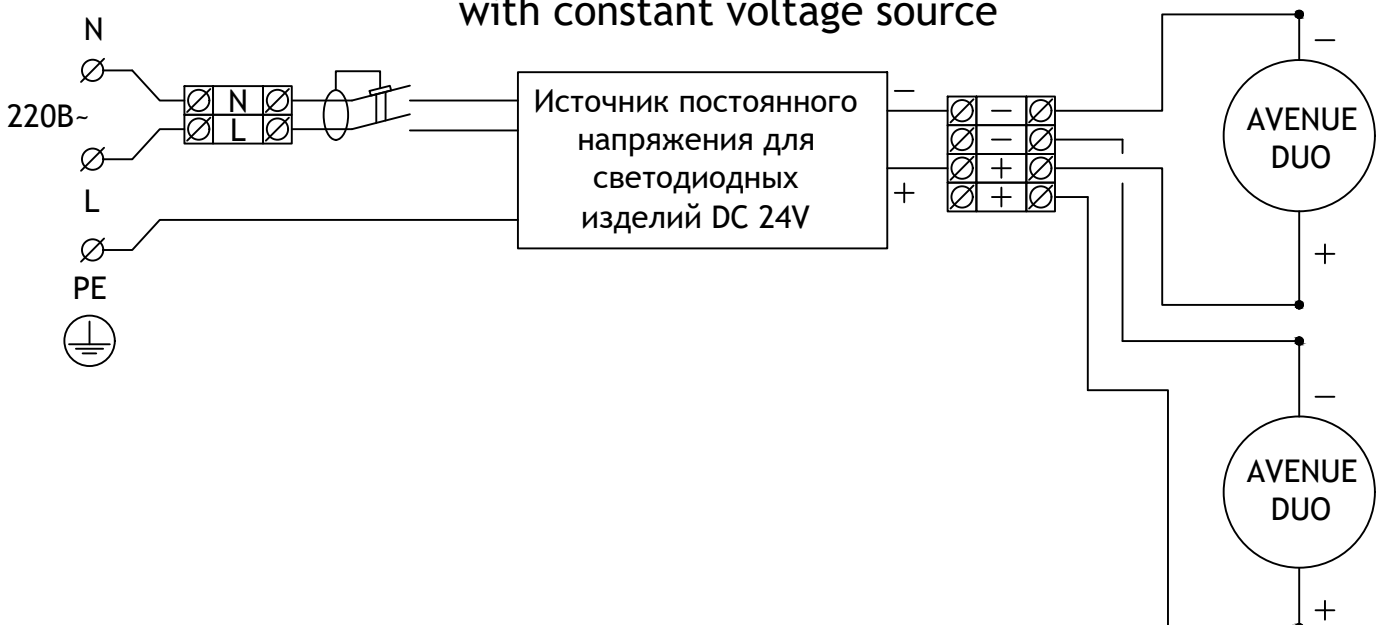

AVENUE DUO

подключение светодиодного светильника
С ИСТОЧНИКОМ ПОСТОЯННОГО НАПРЯЖЕНИЯ

AVENUE DUO

connection of LED luminaire
with constant voltage source