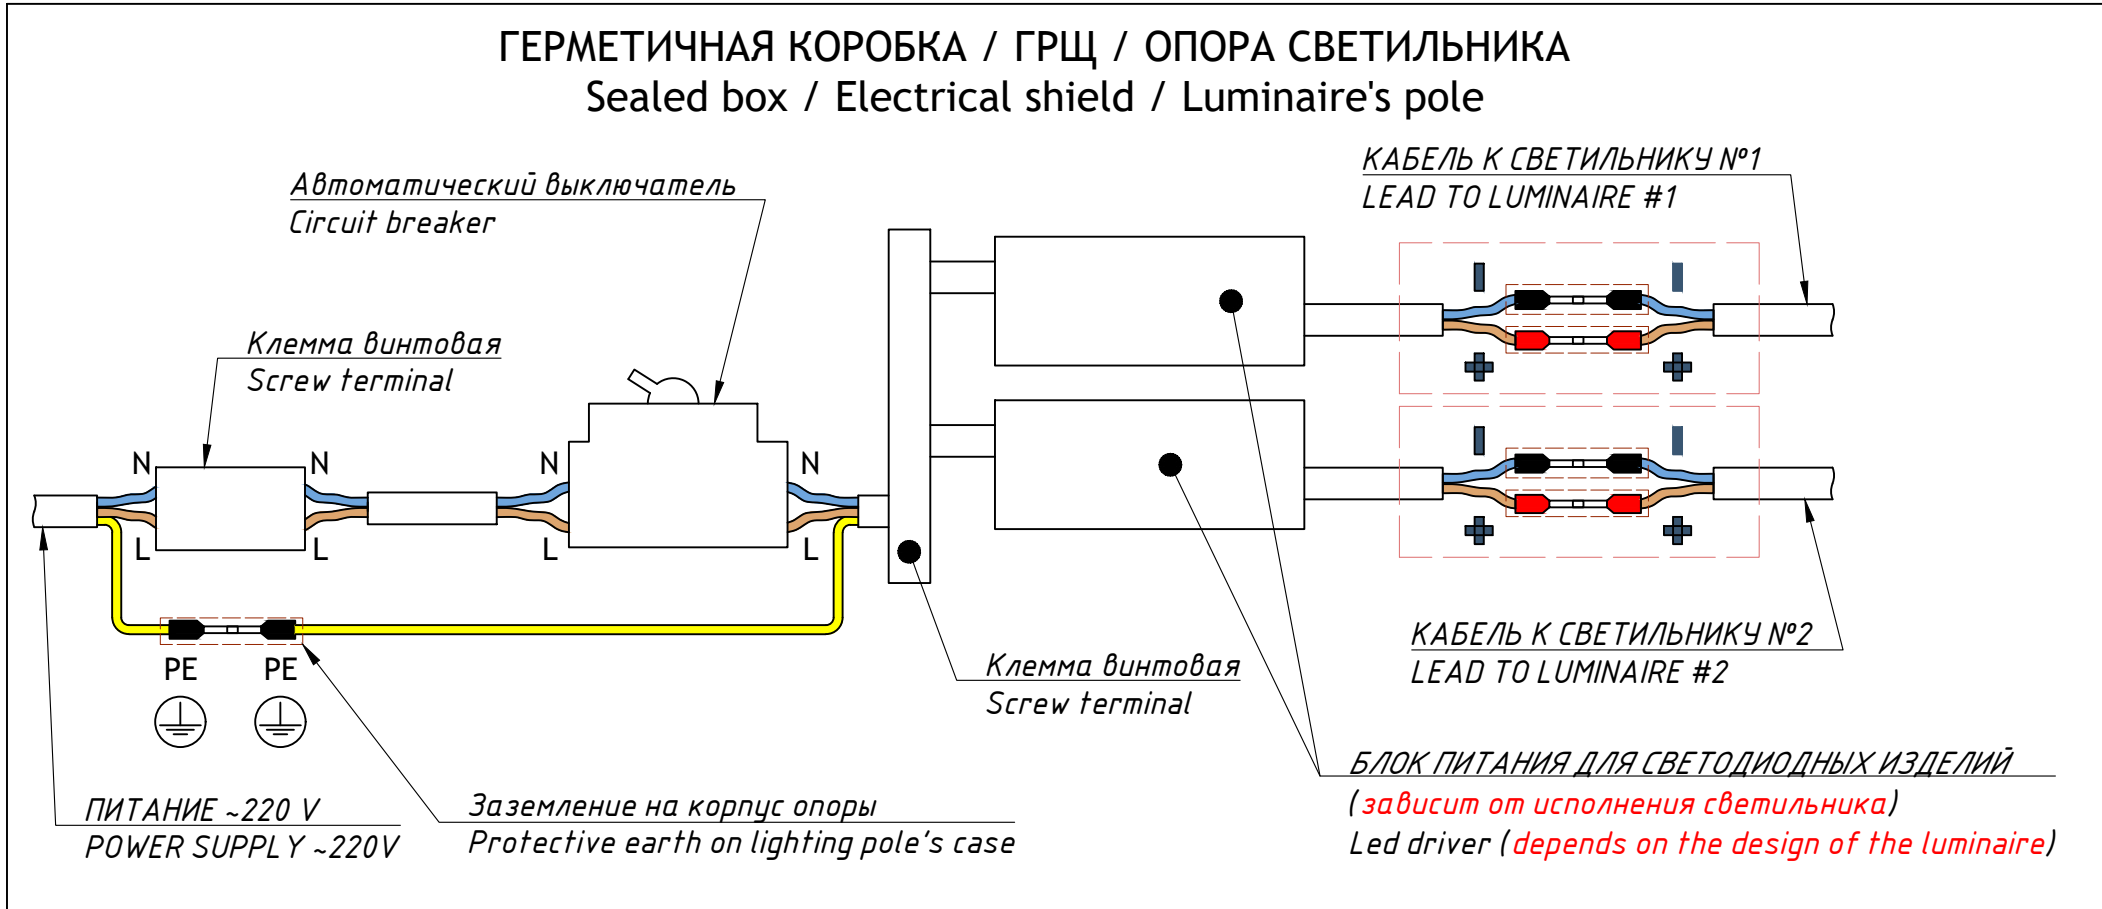

TRIF AVENUE DUO

Технические характеристики светодиодного светильника

Мощность:	18 / 25 / 36 Вт на каждый светильник
Цветовая температура:	3000K / 4000K / 5000K / R / G / B / RGB
Световая отдача:	до 170 лм/Вт
Световой поток:	до 3060 / 4080 / 6120 лм
CRI:	>90 Ra
Оптика:	45°, 60°, 90°
Питание:	Драйвер постоянного напряжения для светодиодных изделий 24В Драйвер постоянного тока для светодиодных изделий (350мА; 700мА) 2 шт.
Степень защиты:	IP69K
Ударопрочность:	IK10
Температура эксплуатации:	от -60° до +50°
Тип установки:	Установка на опору
Высота светильника:	96 мм
Вес (светильник + закладная деталь):	~ 145 кг
Материалы:	Прожектор - алюминий АМГ 5(6) и плексиглас Опора - Сталь 3, оцинкованная и окрашенная по RAL
Кастомизация:	Различные размеры и крепления
Срок службы:	до 100000 часов

TRIF AVENUE DUO Specifications of LED luminaire

Power (W)	18 / 25 / 36 W per luminaire
Color temperature (K)	3000K / 4000K / 5000K / R / G / B / RGB
Luminous efficacy (lm/W)	up to 170 lm/W
Luminous flux	up to 3060 / 4080 / 6120 lm
CRI:	>90 Ra
Optics	45°, 60°, 90°, DC LED driver 24V
Power supply	Constant current LED driver (350 mA; 700mA) 2 pcs
Ingress Protection Rating	IP69K
Impact resistance	IK10
Temperature conditions	from -60° to +50°
Installation type	installation on a pole
Luminaire's length	96 mm
Weight (luminaire + embedded item)	~ 145 kg
Material	Luminaire - aluminum AMG 5(6) and plexiglas Pole - Cink steel 3 and RAL coloring
Customization	different sizes and fastenings
Lifetime	up to 100000 hours

AVENUE DUO

connection of LED luminaire
with constant voltage source

AVENUE DUO
Общий вид
Common view

TRIF

AVENUE DUO

AVENUE DUO

Подключение Electrical connection

TRIF

ОБОЗНАЧЕНИЯ

AVENUE DUO Монтажная схема Mounting scheme

AVENUE DUO

Монтажная схема, общий вид
Mounting scheme, common view

TRIF