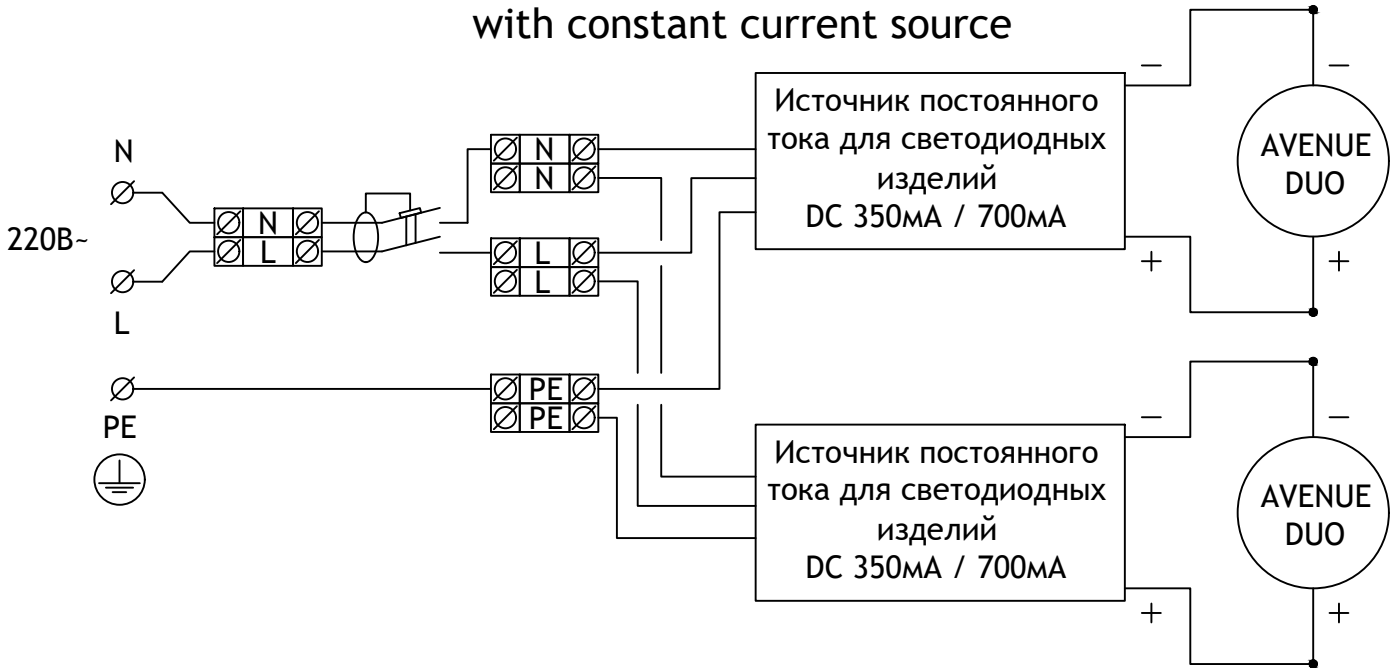

AVENUE DUO

подключение светодиодного светильника
С ИСТОЧНИКОМ ПОСТОЯННОГО ТОКА

AVENUE DUO

connection of LED luminaire
with constant current source