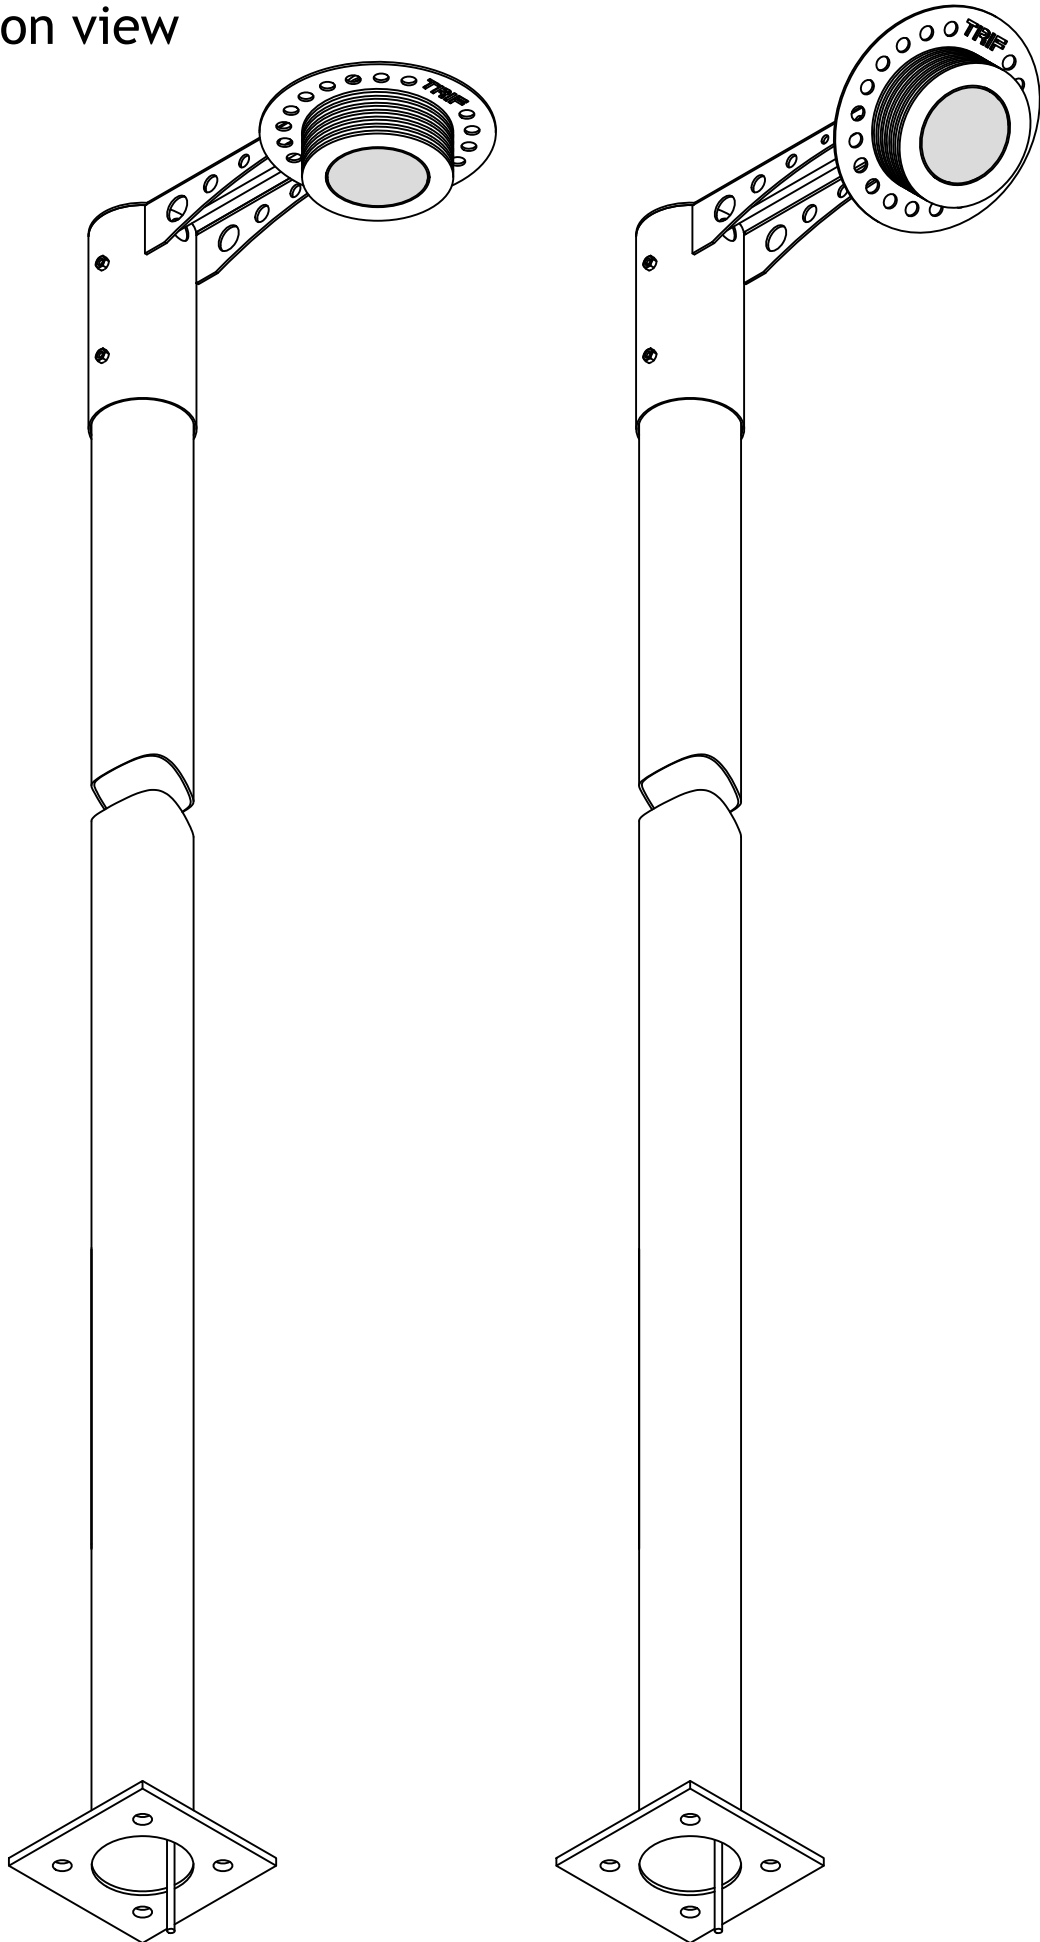

TRIF CITY M

Технические характеристики светодиодного светильника

Мощность:	18 / 25 / 36 Вт
Цветовая температура:	3000K / 4000K / 5000K / R / G / B / RGB
Световая отдача:	до 170 лм/Вт
Световой поток:	до 3060 / 4080 / 6120 лм
CRI:	>90 Ra
Оптика:	45°, 60°, 90°
Питание:	Драйвер постоянного напряжения для светодиодных изделий 24В Драйвер постоянного тока для светодиодных изделий (350мА; 700мА)
Степень защиты:	IP69K
Ударопрочность:	IK10
Температура эксплуатации:	от -60° до +50°
Тип установки:	Установка на опору
Высота светильника:	58 мм
Вес (светильник + закладная деталь):	~52 - 90 кг
Материалы:	Прожектор - алюминий АМГ 5(6) и плексиглас Опора - Сталь 3, оцинкованная и окрашенная по RAL
Кастомизация:	Различные размеры и крепления
Срок службы:	до 100000 часов

TRIF CITY M Specifications of LED luminaire

Power (W)	18 / 25 / 36 W
Color temperature (K)	3000K / 4000K / 5000K / R / G / B / RGB
Luminous efficacy (lm/W)	up to 170 lm/W
Luminous flux	up to 3060 / 4080 / 6120 lm
CRI:	>90 Ra
Optics	45°, 60°, 90°, DC LED driver 24V
Power supply	Constant current LED driver (350 mA; 700mA)
Ingress Protection Rating	IP69K
Impact resistance	IK10
Temperature conditions	from -60° to +50°
Installation type	installation on a pole
Luminaire's length	58 mm
Weight (luminaire + embedded item)	~52 - 90 kg
Material	Luminaire - aluminum AMG 5(6) and plexiglas Pole - Cink steel 3 and RAL coloring
Customization	different sizes and fastenings
Lifetime	up to 100000 hours

CITY M

ПОДКЛЮЧЕНИЕ СВЕТОДИОДНОГО СВЕТИЛЬНИКА
С ИСТОЧНИКОМ ПОСТОЯННОГО ТОКА

CITY M

connection of LED luminaire
with constant current source

CITY M

ПОДКЛЮЧЕНИЕ СВЕТОДИОДНОГО СВЕТИЛЬНИКА
С ИСТОЧНИКОМ ПОСТОЯННОГО НАПРЯЖЕНИЯ

CITY M

connection of LED luminaire
with constant voltage source

CITY M
Общий вид
Common view

TRIF

CITY M

Подключение Electrical connection

TRIF

ГЕРМЕТИЧНАЯ КОРОБКА / ГРЩ / ОПОРА СВЕТИЛЬНИКА Sealed box / Electrical shield / Luminaire's pole