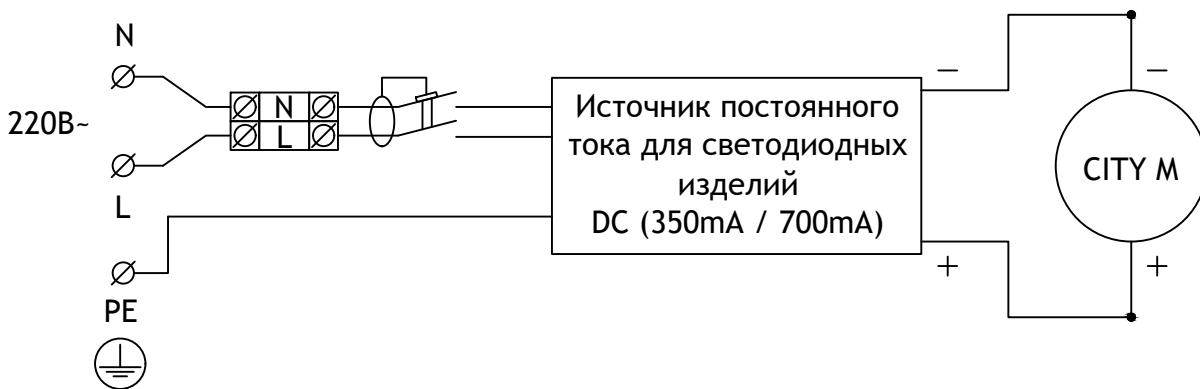

TRIF CITY M

Технические характеристики светодиодного светильника

Мощность:	18 / 25 / 36 Вт
Цветовая температура:	3000K / 4000K / 5000K / R / G / B / RGB
Световая отдача:	до 170 лм/Вт
Световой поток:	до 3060 / 4080 / 6120 лм
CRI:	>90 Ra
Оптика:	45°, 60°, 90°
Питание:	Драйвер постоянного напряжения для светодиодных изделий 24В Драйвер постоянного тока для светодиодных изделий (350мА; 700мА)
Степень защиты:	IP69K
Ударопрочность:	IK10
Температура эксплуатации:	от -60° до +50°
Тип установки:	Установка на опору
Высота светильника:	58 мм
Вес (светильник + закладная деталь):	~52 - 90 кг
Материалы:	Прожектор - алюминий АМГ 5(6) и плексиглас Опора - Сталь 3, оцинкованная и окрашенная по RAL
Кастомизация:	Различные размеры и крепления
Срок службы:	до 100000 часов

TRIF CITY M Specifications of LED luminaire

Power (W)	18 / 25 / 36 W
Color temperature (K)	3000K / 4000K / 5000K / R / G / B / RGB
Luminous efficacy (lm/W)	up to 170 lm/W
Luminous flux	up to 3060 / 4080 / 6120 lm
CRI:	>90 Ra
Optics	45°, 60°, 90°, DC LED driver 24V
Power supply	Constant current LED driver (350 mA; 700mA)
Ingress Protection Rating	IP69K
Impact resistance	IK10
Temperature conditions	from -60° to +50°
Installation type	installation on a pole
Luminaire's length	58 mm
Weight (luminaire + embedded item)	~52 - 90 kg
Material	Luminaire - aluminum AMG 5(6) and plexiglas Pole - Cink steel 3 and RAL coloring
Customization	different sizes and fastenings
Lifetime	up to 100000 hours

CITY M

ПОДКЛЮЧЕНИЕ СВЕТОДИОДНОГО СВЕТИЛЬНИКА
С ИСТОЧНИКОМ ПОСТОЯННОГО ТОКА

CITY M

connection of LED luminaire
with constant current source

CITY M

ПОДКЛЮЧЕНИЕ СВЕТОДИОДНОГО СВЕТИЛЬНИКА
С ИСТОЧНИКОМ ПОСТОЯННОГО НАПРЯЖЕНИЯ

CITY M

connection of LED luminaire
with constant voltage source

CITY M
Общий вид
Common view

TRIF

CITY M

Подключение Electrical connection

TRIF

ГЕРМЕТИЧНАЯ КОРОБКА / ГРЩ / ОПОРА СВЕТИЛЬНИКА Sealed box / Electrical shield / Luminaire's pole