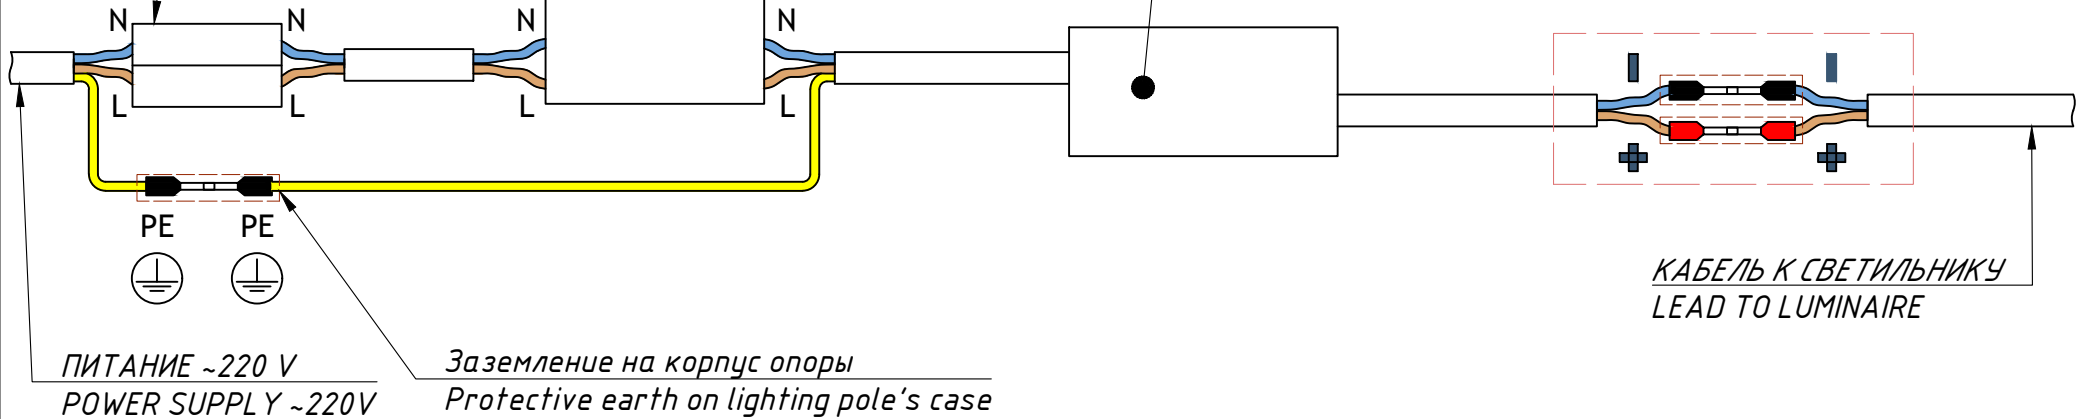

CITY M

Подключение Electrical connection

TRIF

ГЕРМЕТИЧНАЯ КОРОБКА / ГРЩ / ОПОРА СВЕТИЛЬНИКА Sealed box / Electrical shield / Luminaire's pole

Автоматический выключатель
Circuit breaker

Клемма винтовая
Screw terminal

БЛОК ПИТАНИЯ ДЛЯ СВЕТОДИОДНЫХ ИЗДЕЛИЙ
(зависит от исполнения светильника)
Led driver (depends on the design of the luminaire)