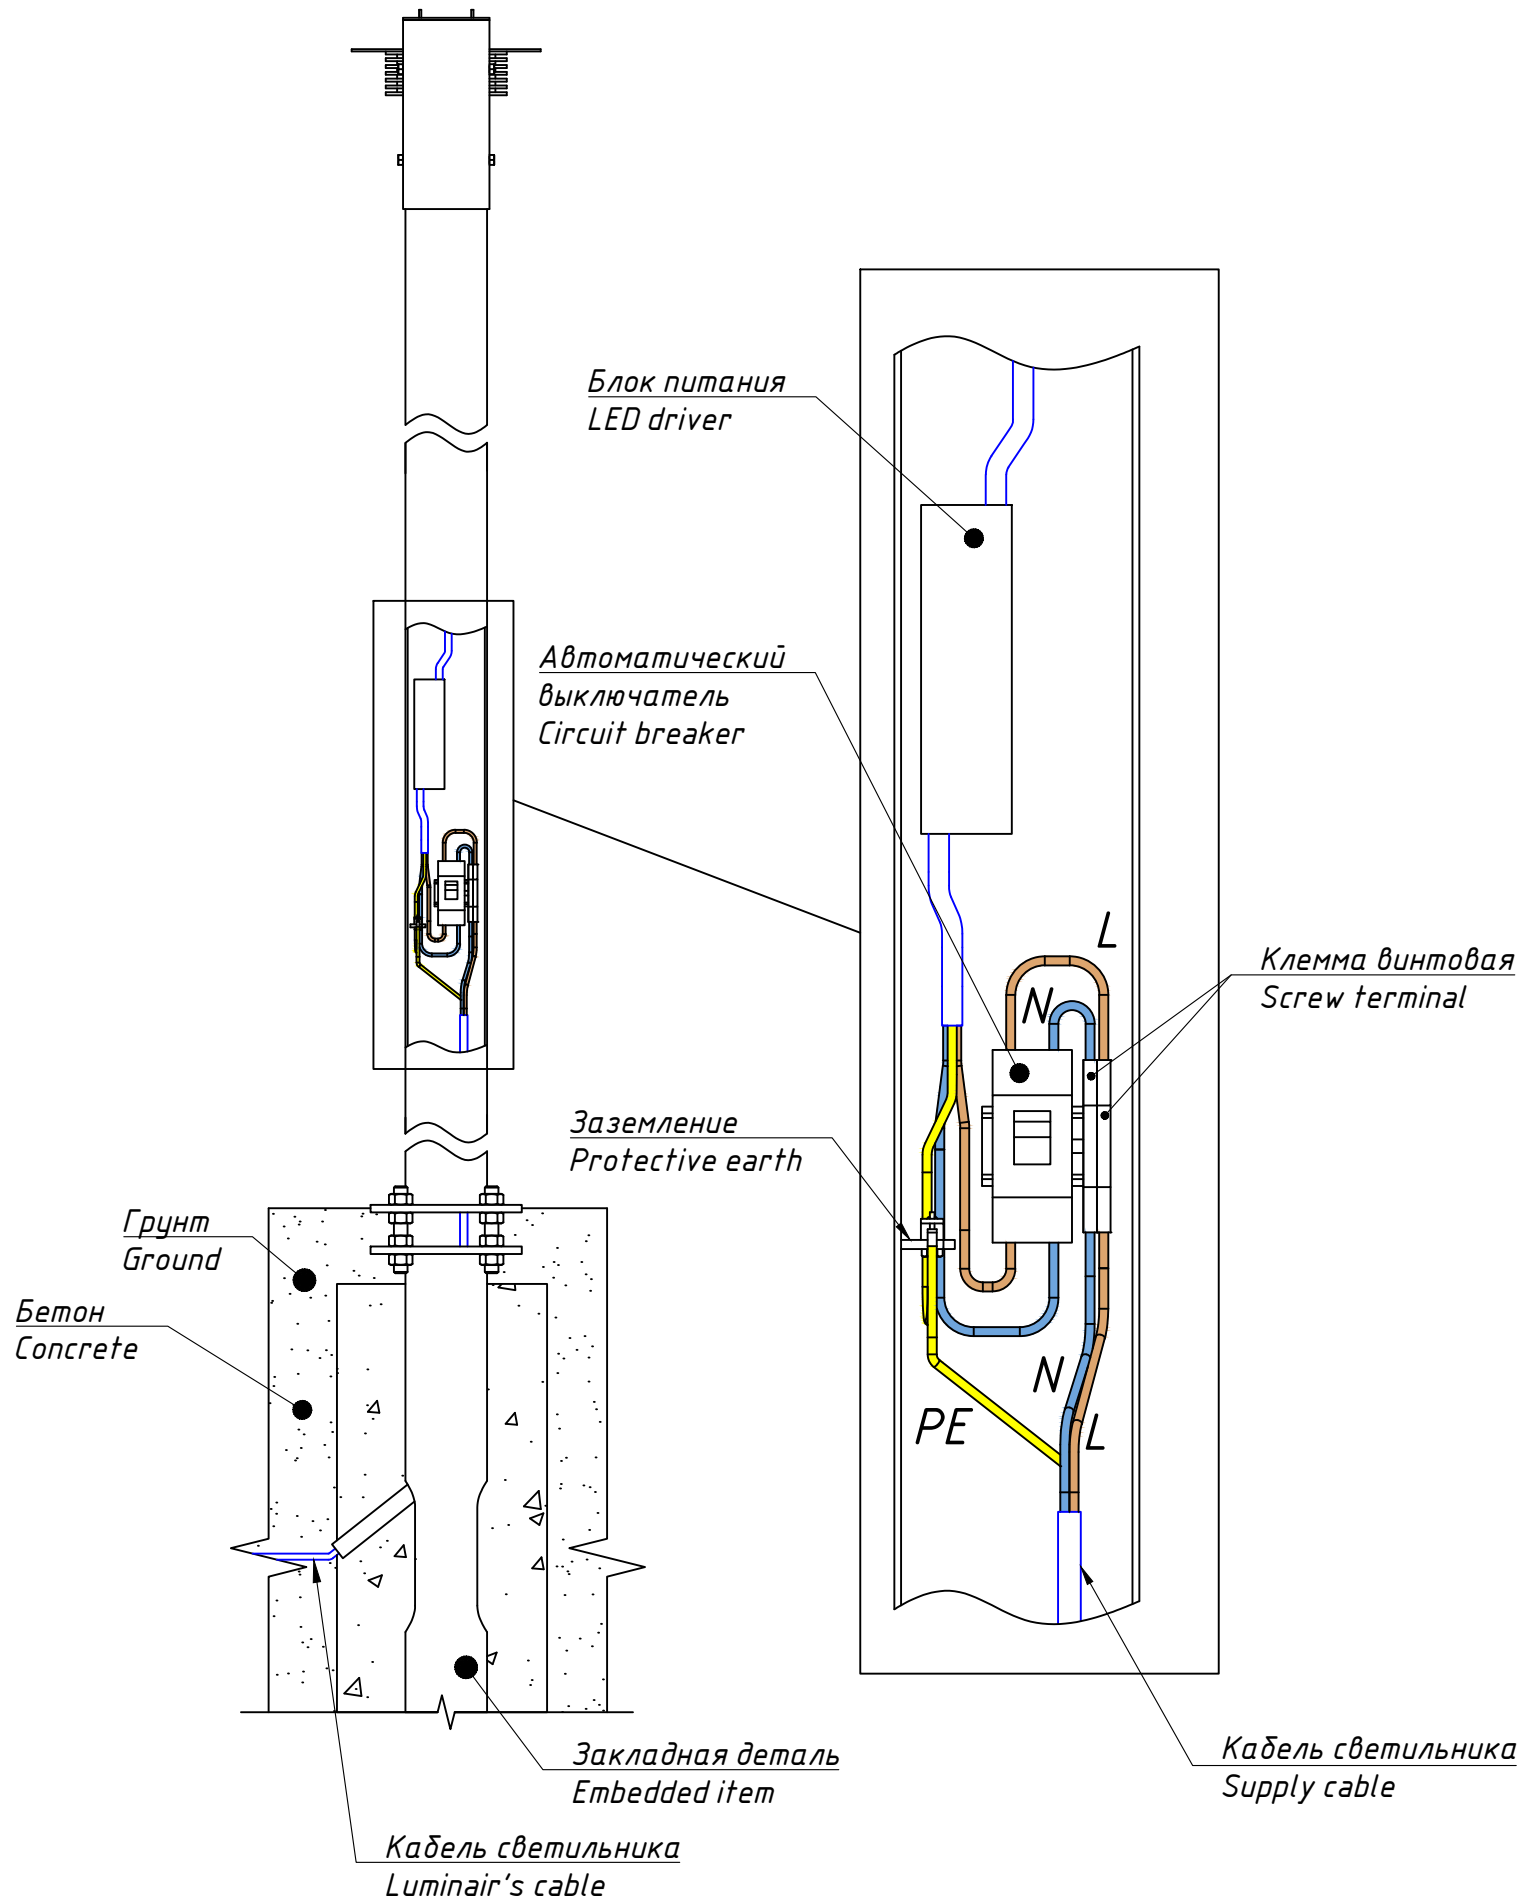

TRIF CITY M Specifications of LED luminaire

Power (W)	18 / 25 / 36 W
Color temperature (K)	3000K / 4000K / 5000K / R / G / B / RGB
Luminous efficacy (lm/W)	up to 170 lm/W
Luminous flux	up to 3060 / 4080 / 6120 lm
CRI:	>90 Ra
Optics	45°, 60°, 90°, DC LED driver 24V
Power supply	Constant current LED driver (350 mA; 700mA)
Ingress Protection Rating	IP69K
Impact resistance	IK10
Temperature conditions	from -60° to +50°
Installation type	installation on a pole
Luminaire's length	58 mm
Weight (luminaire + embedded item)	~52 - 90 kg
Material	Luminaire - aluminum AMG 5(6) and plexiglas Pole - Cink steel 3 and RAL coloring
Customization	different sizes and fastenings
Lifetime	up to 100000 hours

CITY M

connection of LED luminaire
with constant voltage source

CITY M
Общий вид
Common view

TRIF

CITY M

Подключение Electrical connection

TRIF

ГЕРМЕТИЧНАЯ КОРОБКА / ГРЩ / ОПОРА СВЕТИЛЬНИКА Sealed box / Electrical shield / Luminaire's pole

Автоматический выключатель
Circuit breaker

Клемма винтовая
Screw terminal

БЛОК ПИТАНИЯ ДЛЯ СВЕТОДИОДНЫХ ИЗДЕЛИЙ
(зависит от исполнения светильника)
Led driver (depends on the design of the luminaire)

ОБОЗНАЧЕНИЯ

Монтажная схема
Mounting scheme

CITY M

TRIF

Монтажная схема, общий вид
Mounting scheme, common view