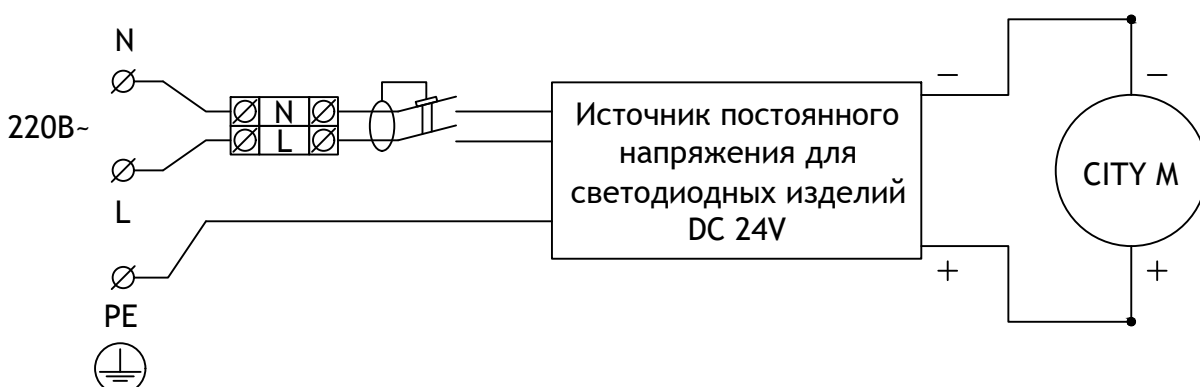

TRIF CITY M

Технические характеристики светодиодного светильника

Мощность:	18 / 25 / 36 Вт
Цветовая температура:	3000K / 4000K / 5000K / R / G / B / RGB
Световая отдача:	до 170 лм/Вт
Световой поток:	до 3060 / 4080 / 6120 лм
CRI:	>90 Ra
Оптика:	45°, 60°, 90°
Питание:	Драйвер постоянного напряжения для светодиодных изделий 24В Драйвер постоянного тока для светодиодных изделий (350мА; 700мА)
Степень защиты:	IP69K
Ударопрочность:	IK10
Температура эксплуатации:	от -60° до +50°
Тип установки:	Установка на опору
Высота светильника:	58 мм
Вес (светильник + закладная деталь):	~52 - 90 кг
Материалы:	Прожектор - алюминий АМГ 5(6) и плексиглас Опора - Сталь 3, оцинкованная и окрашенная по RAL
Кастомизация:	Различные размеры и крепления
Срок службы:	до 100000 часов

TRIF CITY M Specifications of LED luminaire

Power (W)	18 / 25 / 36 W
Color temperature (K)	3000K / 4000K / 5000K / R / G / B / RGB
Luminous efficacy (lm/W)	up to 170 lm/W
Luminous flux	up to 3060 / 4080 / 6120 lm
CRI:	>90 Ra
Optics	45°, 60°, 90°, DC LED driver 24V
Power supply	Constant current LED driver (350 mA; 700mA)
Ingress Protection Rating	IP69K
Impact resistance	IK10
Temperature conditions	from -60° to +50°
Installation type	installation on a pole
Luminaire's length	58 mm
Weight (luminaire + embedded item)	~52 - 90 kg
Material	Luminaire - aluminum AMG 5(6) and plexiglas Pole - Cink steel 3 and RAL coloring
Customization	different sizes and fastenings
Lifetime	up to 100000 hours

CITY M

ПОДКЛЮЧЕНИЕ СВЕТОДИОДНОГО СВЕТИЛЬНИКА
С ИСТОЧНИКОМ ПОСТОЯННОГО ТОКА

CITY M

connection of LED luminaire
with constant current source

CITY M

ПОДКЛЮЧЕНИЕ СВЕТОДИОДНОГО СВЕТИЛЬНИКА
С ИСТОЧНИКОМ ПОСТОЯННОГО НАПРЯЖЕНИЯ

CITY M

connection of LED luminaire
with constant voltage source

CITY M
Общий вид
Common view

TRIF

CITY M

Подключение Electrical connection

TRIF

ГЕРМЕТИЧНАЯ КОРОБКА / ГРЩ / ОПОРА СВЕТИЛЬНИКА Sealed box / Electrical shield / Luminaire's pole