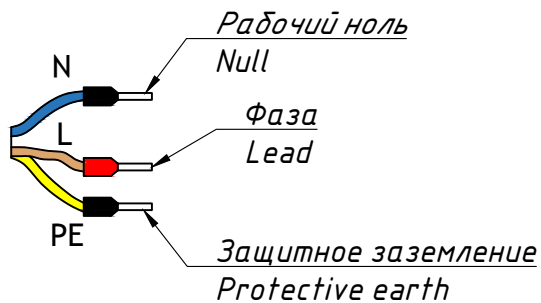

TRIF CITY M

Технические характеристики светодиодного светильника

Мощность:	18 / 25 / 36 Вт
Цветовая температура:	3000K / 4000K / 5000K / R / G / B / RGB
Световая отдача:	до 170 лм/Вт
Световой поток:	до 3060 / 4080 / 6120 лм
CRI:	>90 Ra
Оптика:	45°, 60°, 90°
Питание:	Драйвер постоянного напряжения для светодиодных изделий 24В Драйвер постоянного тока для светодиодных изделий (350мА; 700мА)
Степень защиты:	IP69K
Ударопрочность:	IK10
Температура эксплуатации:	от -60° до +50°
Тип установки:	Установка на опору
Высота светильника:	58 мм
Вес (светильник + закладная деталь):	~52 - 90 кг
Материалы:	Прожектор - алюминий АМГ 5(6) и плексиглас Опора - Сталь 3, оцинкованная и окрашенная по RAL
Кастомизация:	Различные размеры и крепления
Срок службы:	до 100000 часов

TRIF CITY M Specifications of LED luminaire

Power (W)	18 / 25 / 36 W
Color temperature (K)	3000K / 4000K / 5000K / R / G / B / RGB
Luminous efficacy (lm/W)	up to 170 lm/W
Luminous flux	up to 3060 / 4080 / 6120 lm
CRI:	>90 Ra
Optics	45°, 60°, 90°, DC LED driver 24V
Power supply	Constant current LED driver (350 mA; 700mA)
Ingress Protection Rating	IP69K
Impact resistance	IK10
Temperature conditions	from -60° to +50°
Installation type	installation on a pole
Luminaire's length	58 mm
Weight (luminaire + embedded item)	~52 - 90 kg
Material	Luminaire - aluminum AMG 5(6) and plexiglas Pole - Cink steel 3 and RAL coloring
Customization	different sizes and fastenings
Lifetime	up to 100000 hours

CITY M

connection of LED luminaire
with constant voltage source

CITY M
Общий вид
Common view

TRIF

CITY M

Подключение Electrical connection

TRIF

ГЕРМЕТИЧНАЯ КОРОБКА / ГРЩ / ОПОРА СВЕТИЛЬНИКА Sealed box / Electrical shield / Luminaire's pole

Автоматический выключатель
Circuit breaker

Клемма винтовая
Screw terminal

БЛОК ПИТАНИЯ ДЛЯ СВЕТОДИОДНЫХ ИЗДЕЛИЙ
(зависит от исполнения светильника)
Led driver (depends on the design of the luminaire)

ОБОЗНАЧЕНИЯ