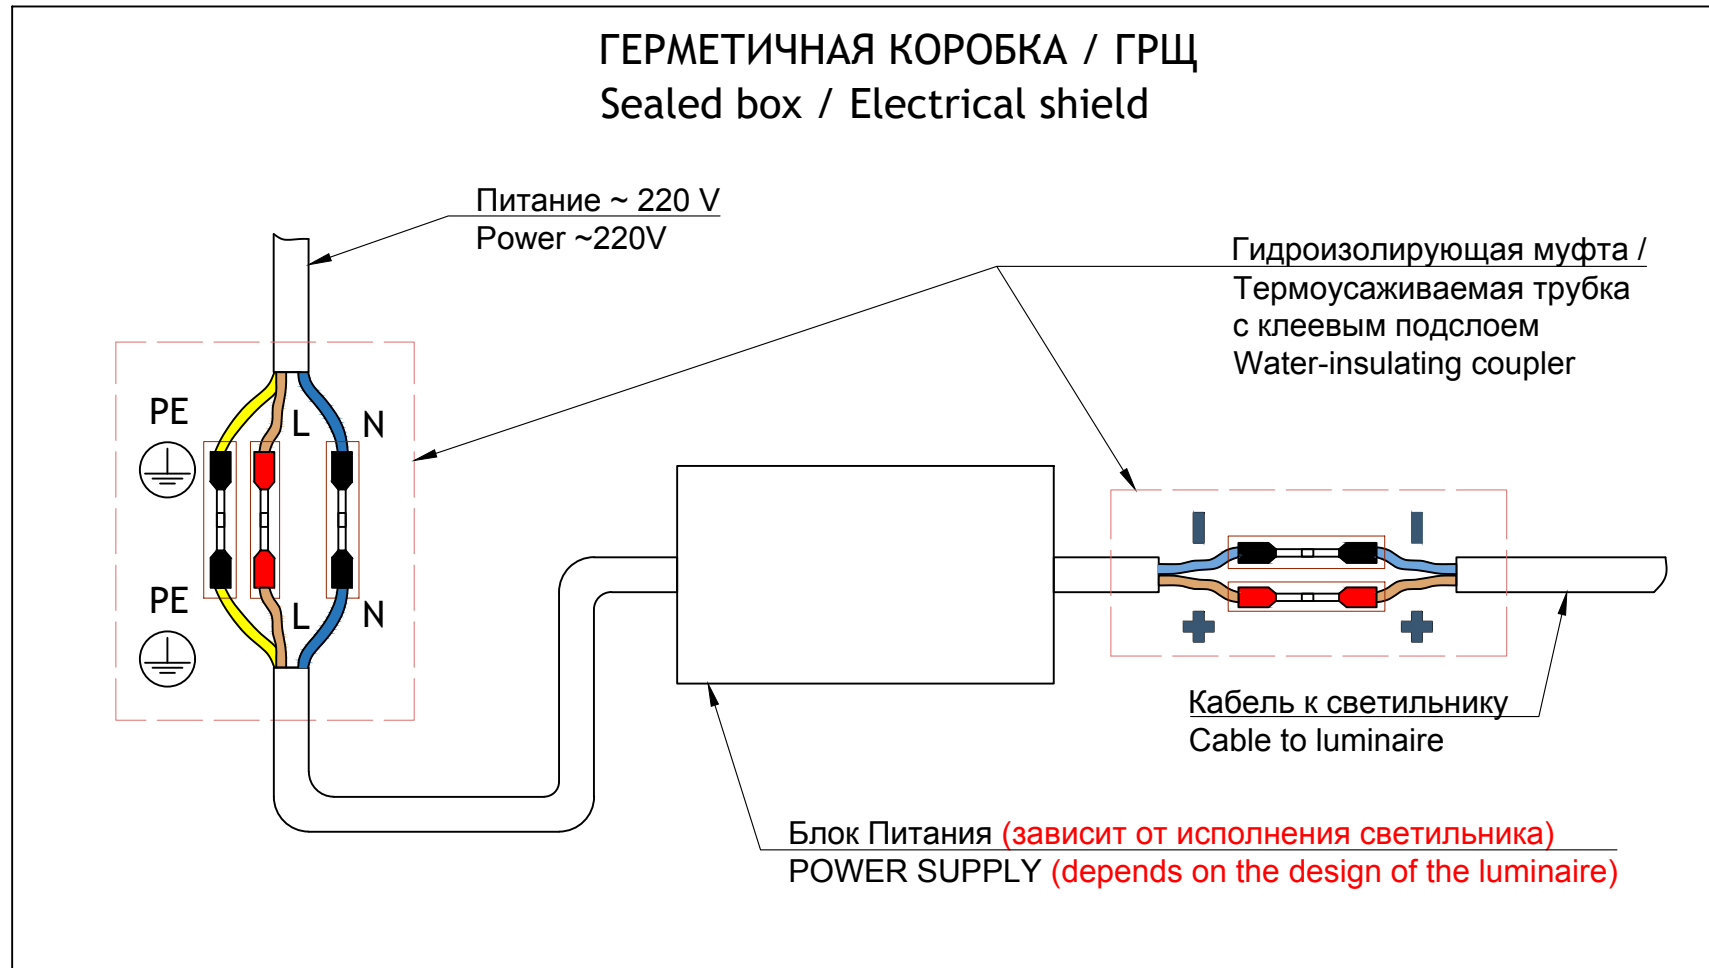

DROP
Общий вид
Common view

DROP
Монтажная схема
Mounting scheme

TRIF

DROP

TRIF

Монтажная схема, общий вид
Mounting scheme, common view

DROP

Подключение Electrical connection

TRIF

TRIF DROP**Технические характеристики светодиодного светильника**

Мощность (Вт)	1,2 / 2,4
Цветовая температура (К)	3000/4000/R/G/B
Световая отдача (лм/Вт)	170
Коэффициент цветопередачи (Ra)	>90
Подключение	Драйвер постоянного напряжения для светодиодных изделий 24В
Степень защиты	IP68
Материал	ПЛЕКСИГЛАС

TRIF DROP**Specifications of LED lamp**

Power (W)	1,2 / 2,4
Color temperature (K)	3000/4000/R/G/B
Luminous efficacy (lm/W)	170
Colour rendering index (Ra)	>90
Connection	DC 24V for LED items
Ingress Protection Rating	IP68
Material	PLEXIGLAS