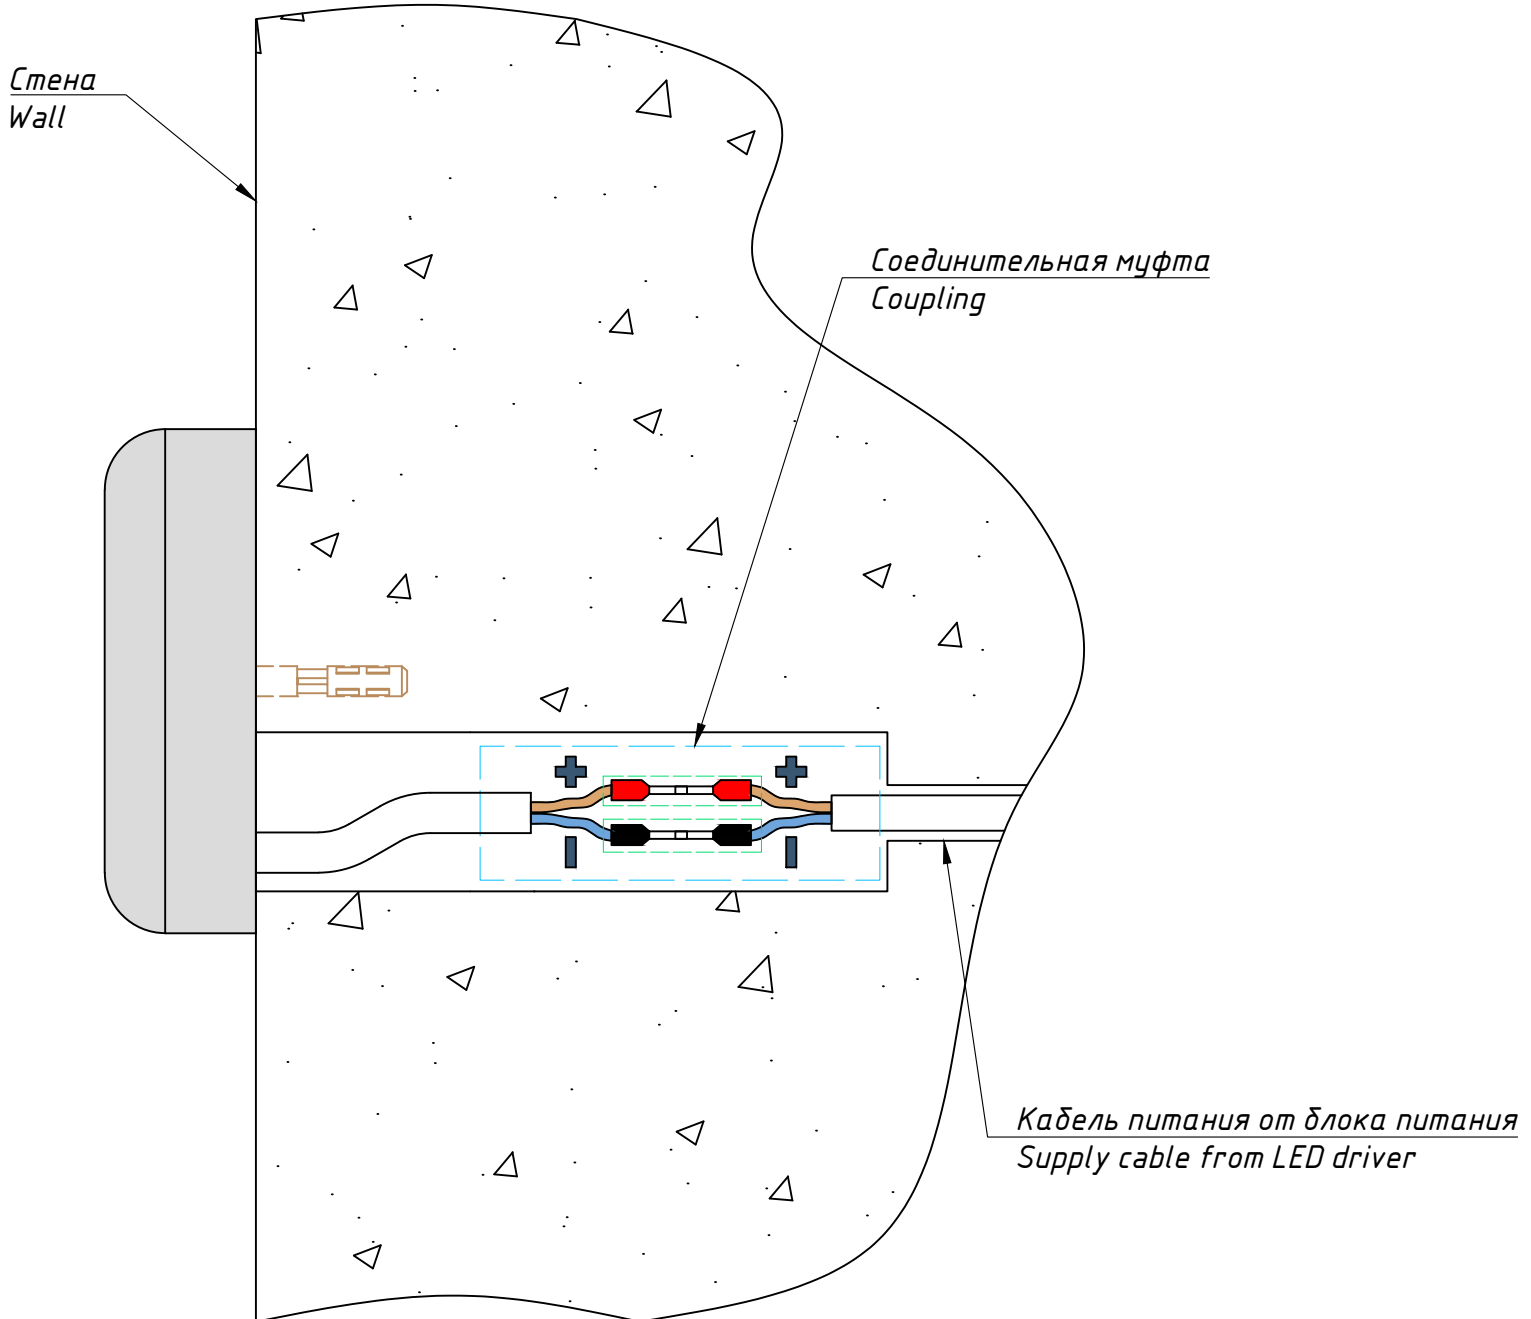

DROP
Общий вид
Common view

DROP
Монтажная схема
Mounting scheme

TRIF

DROP

TRIF

Монтажная схема, общий вид
Mounting scheme, common view

DROP

Подключение Electrical connection

TRIF

TRIF DROP**Технические характеристики светодиодного светильника**

Мощность (Вт)	1,2 / 2,4
Цветовая температура (К)	3000/4000/R/G/B
Световая отдача (лм/Вт)	170
Коэффициент цветопередачи (Ra)	>90
Подключение	Драйвер постоянного напряжения для светодиодных изделий 24В
Степень защиты	IP68
Материал	ПЛЕКСИГЛАС

TRIF DROP**Specifications of LED lamp**

Power (W)	1,2 / 2,4
Color temperature (K)	3000/4000/R/G/B
Luminous efficacy (lm/W)	170
Colour rendering index (Ra)	>90
Connection	DC 24V for LED items
Ingress Protection Rating	IP68
Material	PLEXIGLAS

СХЕМА ЭЛЕКТРИЧЕСКАЯ
ELECTRIC SCHEME

DROP

подключение светодиодного светильника
С ИСТОЧНИКОМ ПОСТОЯННОГО НАПРЯЖЕНИЯ

DROP

connection of LED luminaire
with DC voltage source