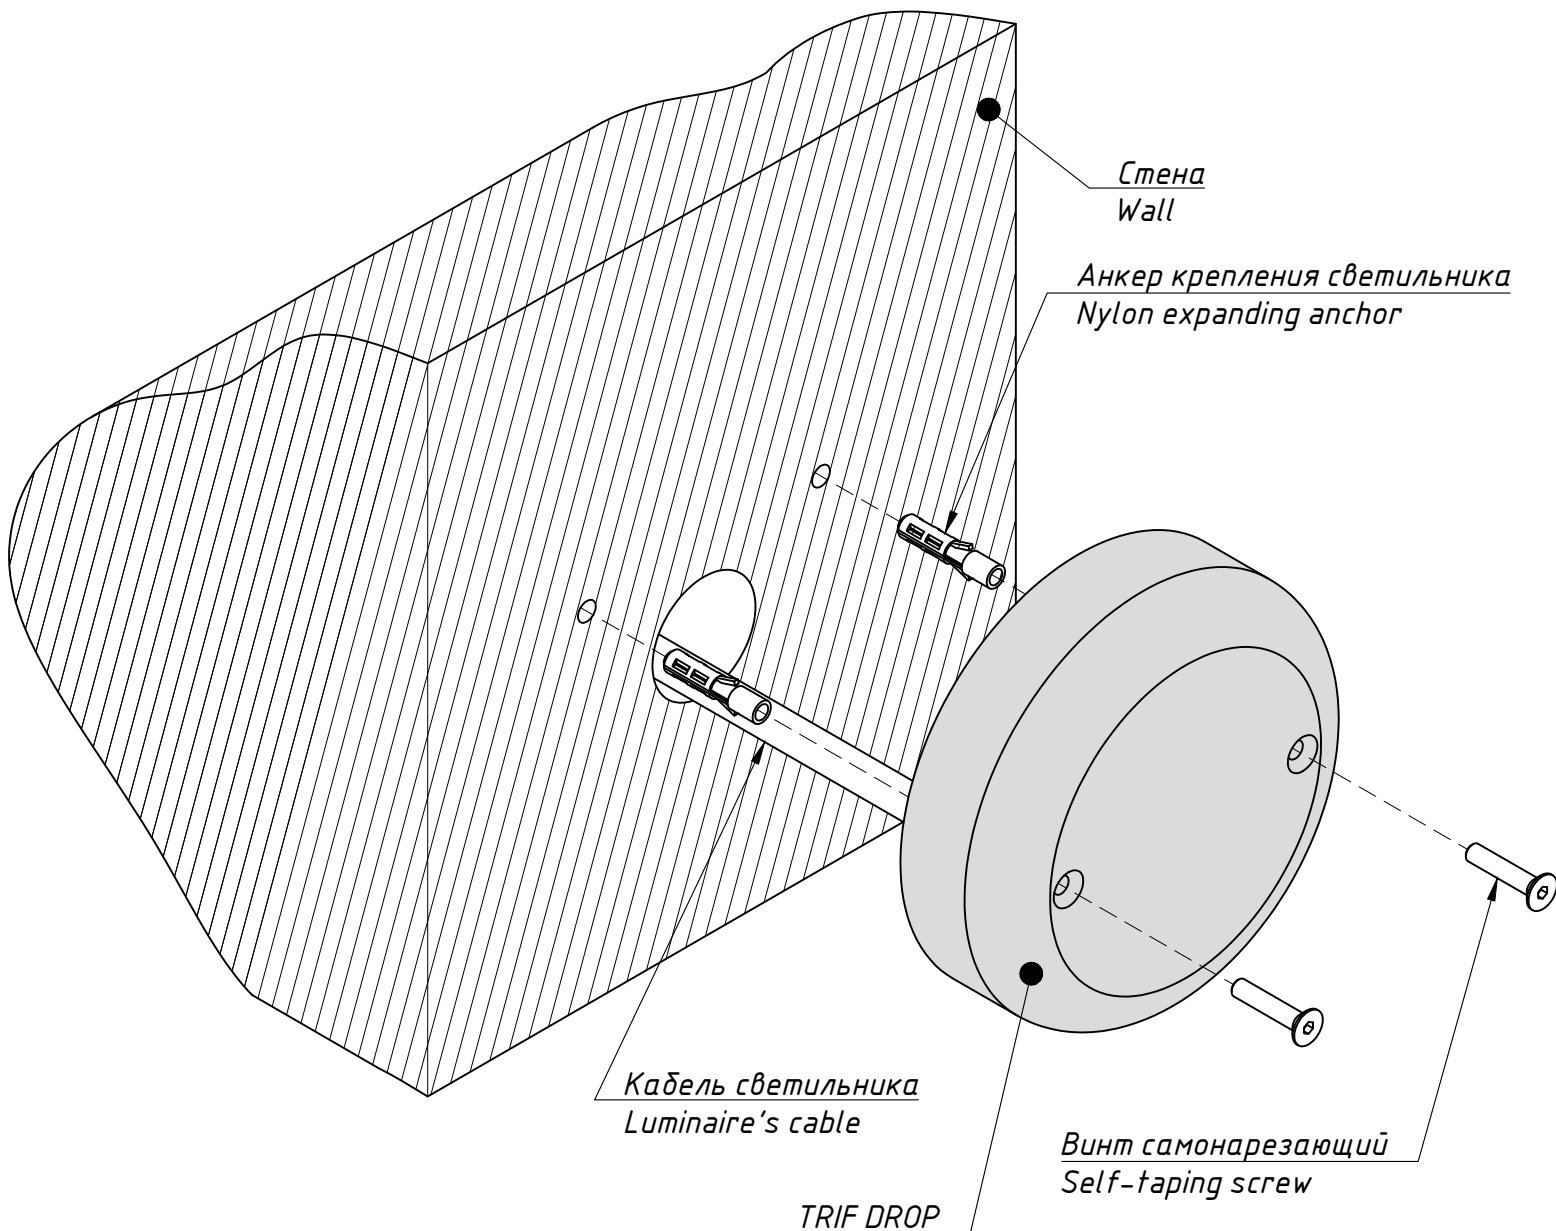

DROP
Общий вид
Common view

DROP
Монтажная схема
Mounting scheme

TRIF

DROP

TRIF

Монтажная схема, общий вид
Mounting scheme, common view

DROP

Подключение Electrical connection

TRIF

TRIF DROP**Технические характеристики светодиодного светильника**

Мощность (Вт)	1,2 / 2,4
Цветовая температура (К)	3000/4000/R/G/B
Световая отдача (лм/Вт)	170
Коэффициент цветопередачи (Ra)	>90
Подключение	Драйвер постоянного напряжения для светодиодных изделий 24В
Степень защиты	IP68
Материал	ПЛЕКСИГЛАС

TRIF DROP**Specifications of LED lamp**

Power (W)	1,2 / 2,4
Color temperature (K)	3000/4000/R/G/B
Luminous efficacy (lm/W)	170
Colour rendering index (Ra)	>90
Connection	DC 24V for LED items
Ingress Protection Rating	IP68
Material	PLEXIGLAS

СХЕМА ЭЛЕКТРИЧЕСКАЯ
ELECTRIC SCHEME

DROP

подключение светодиодного светильника
С ИСТОЧНИКОМ ПОСТОЯННОГО НАПРЯЖЕНИЯ

DROP

connection of LED luminaire
with DC voltage source