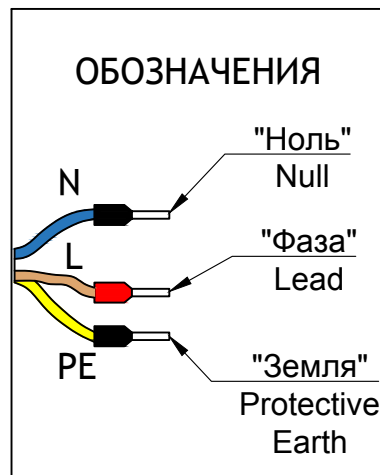

DROP
Общий вид
Common view

DROP
Монтажная схема
Mounting scheme

TRIF

DROP

TRIF

Монтажная схема, общий вид
Mounting scheme, common view

DROP

Подключение Electrical connection

TRIF

TRIF DROP**Технические характеристики светодиодного светильника**

Мощность (Вт)	1,2 / 2,4
Цветовая температура (К)	3000/4000/R/G/B
Световая отдача (лм/Вт)	170
Коэффициент цветопередачи (Ra)	>90
Подключение	Драйвер постоянного напряжения для светодиодных изделий 24В
Степень защиты	IP68
Материал	ПЛЕКСИГЛАС

TRIF DROP**Specifications of LED lamp**

Power (W)	1,2 / 2,4
Color temperature (K)	3000/4000/R/G/B
Luminous efficacy (lm/W)	170
Colour rendering index (Ra)	>90
Connection	DC 24V for LED items
Ingress Protection Rating	IP68
Material	PLEXIGLAS

СХЕМА ЭЛЕКТРИЧЕСКАЯ
ELECTRIC SCHEME

DROP

подключение светодиодного светильника
С ИСТОЧНИКОМ ПОСТОЯННОГО НАПРЯЖЕНИЯ

DROP

connection of LED luminaire
with DC voltage source