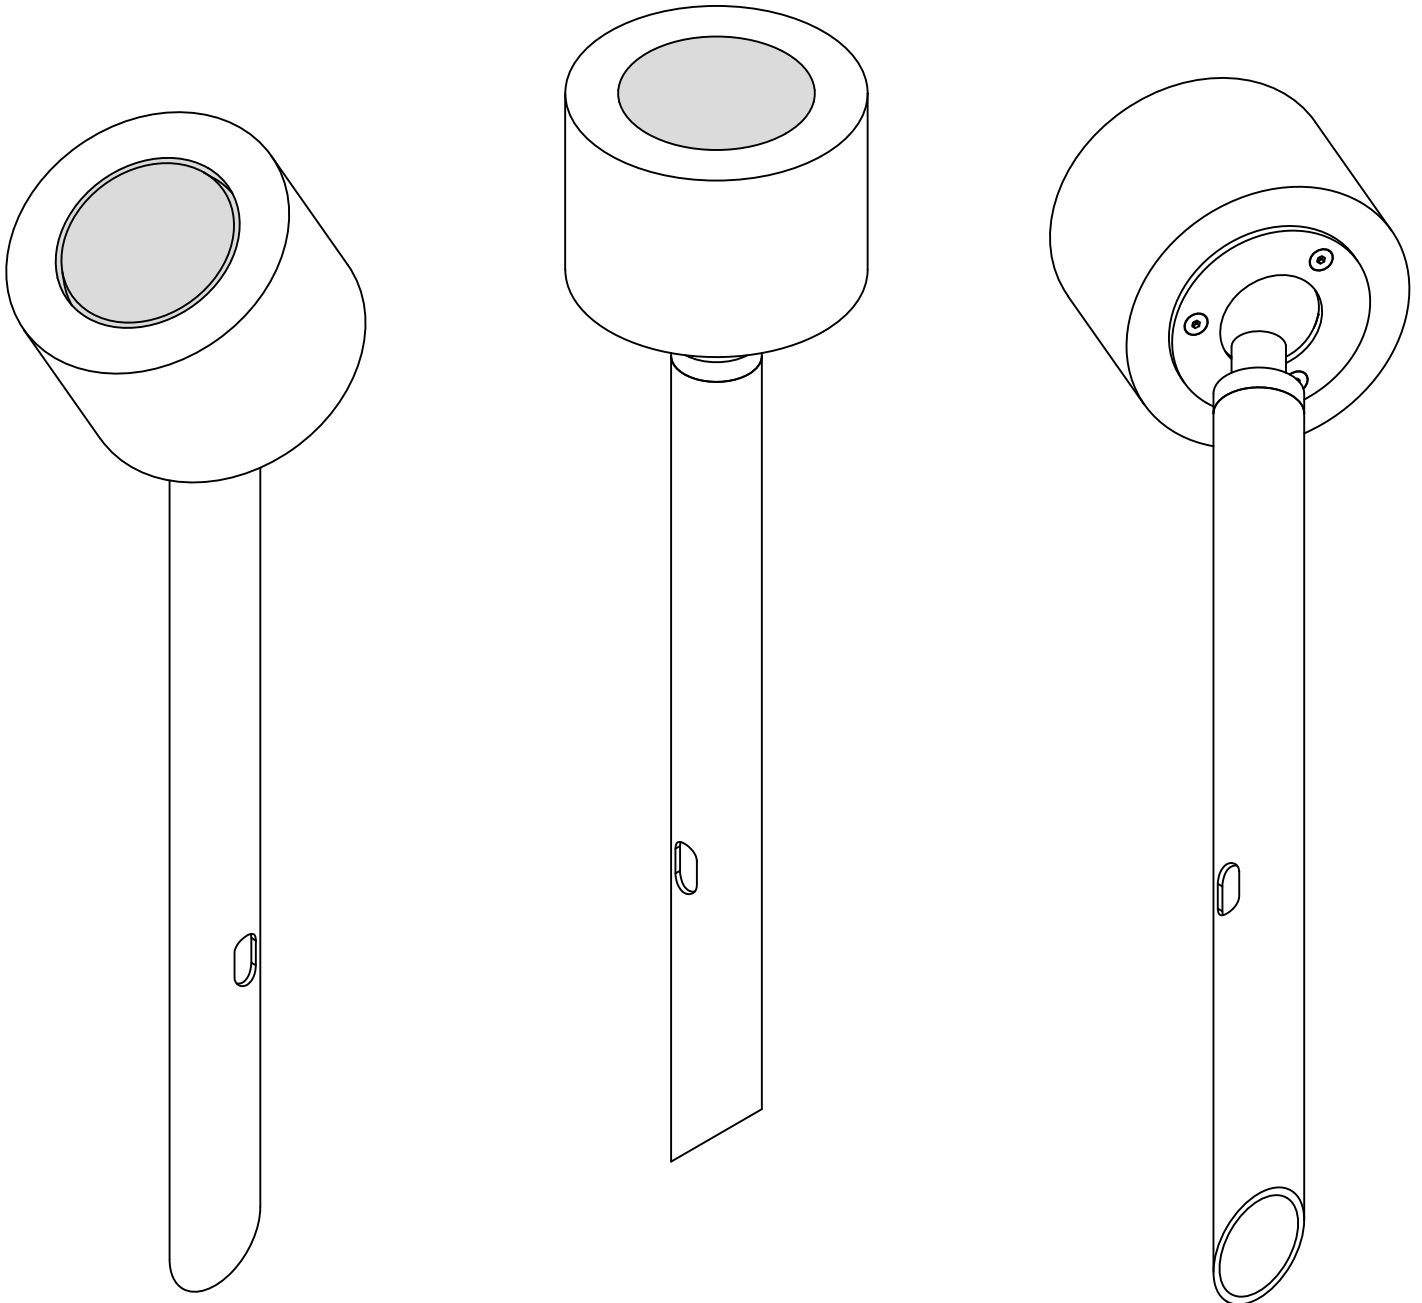

TRIF GARDEN IO 100

Технические характеристики светодиодного светильника

Мощность:	1,2 / 2,4 / 3,6 / 4,8 / 6,0 / 7,2 / 8,4 Вт
Цветовая температура:	3000K / 4000K / R / G / B
Световая отдача:	170 лм/Вт
Световой поток:	204 / 408 / 612 / 816 / 1020 / 1224 / 1428 / 1632 лм
CRI:	>90 Ra
Оптика:	15°, 30°, 45°, 60°, 90°
Питание:	Драйвер постоянного напряжения для светодиодных изделий 24В
Степень защиты:	IP69K
Ударопрочность:	IK10
Температура эксплуатации:	от -60° до +40°
Тип установки:	Отдельно стоящий
Высота светильника:	607 - 1607 мм
Вес (светильник + закладная деталь)	~2,0 - 3,4 кг
Материалы:	Нержавеющая сталь, алюминий АМГ 5(6) и Plexiglas
Кастомизация:	Различные размеры и крепления
Срок службы:	до 100000 часов

TRIF GARDEN IO 100 Specifications of LED luminaire

Power	1,2 / 2,4 / 3,6 / 4,8 / 6,0 / 7,2 / 8,4 W
Color temperature	3000K / 4000K / R / G / B
Luminous efficacy	170 lm/W
Luminous flux	204 / 408 / 612 / 816 / 1020 / 1224 / 1428 / 1632 lm
CRI:	>90 Ra
Optics	15°, 30°, 45°, 60°, 90°
Power supply	DC LED driver 24V
Ingress Protection Rating	IP69K
Impact resistance	IK10
Temperature conditions	from -60° to +40°
Installation type	bollard
Luminaire's length	607 - 1607 mm
Weight (luminaire + embedded item)	~2,0 - 3,4 kg
Material	Stainless steel, aluminum AMG 5 (6), plexiglas
Customization	different sizes and fastenings
Lifetime	up to 100000 hours

СХЕМА ЭЛЕКТРИЧЕСКАЯ ELECTRIC SCHEME

GARDEN IO 100 подключение светодиодного светильника С ИСТОЧНИКОМ ПОСТОЯННОГО НАПРЯЖЕНИЯ

GARDEN IO 100
connection of LED luminaire
with DC voltage source

*Количество светильников, подключаемых от одного блока питания зависит от мощности светильников, удаленности светильников от блока питания и сечения кабеля питания

*Quantity of luminaires connected from one power source depends on luminaires' wattage, distance between luminaires and power source and wire gauge

GARDEN IO 100
Общий вид
Common view

TRIF

GARDEN IO 100

Подключение Electrical connection