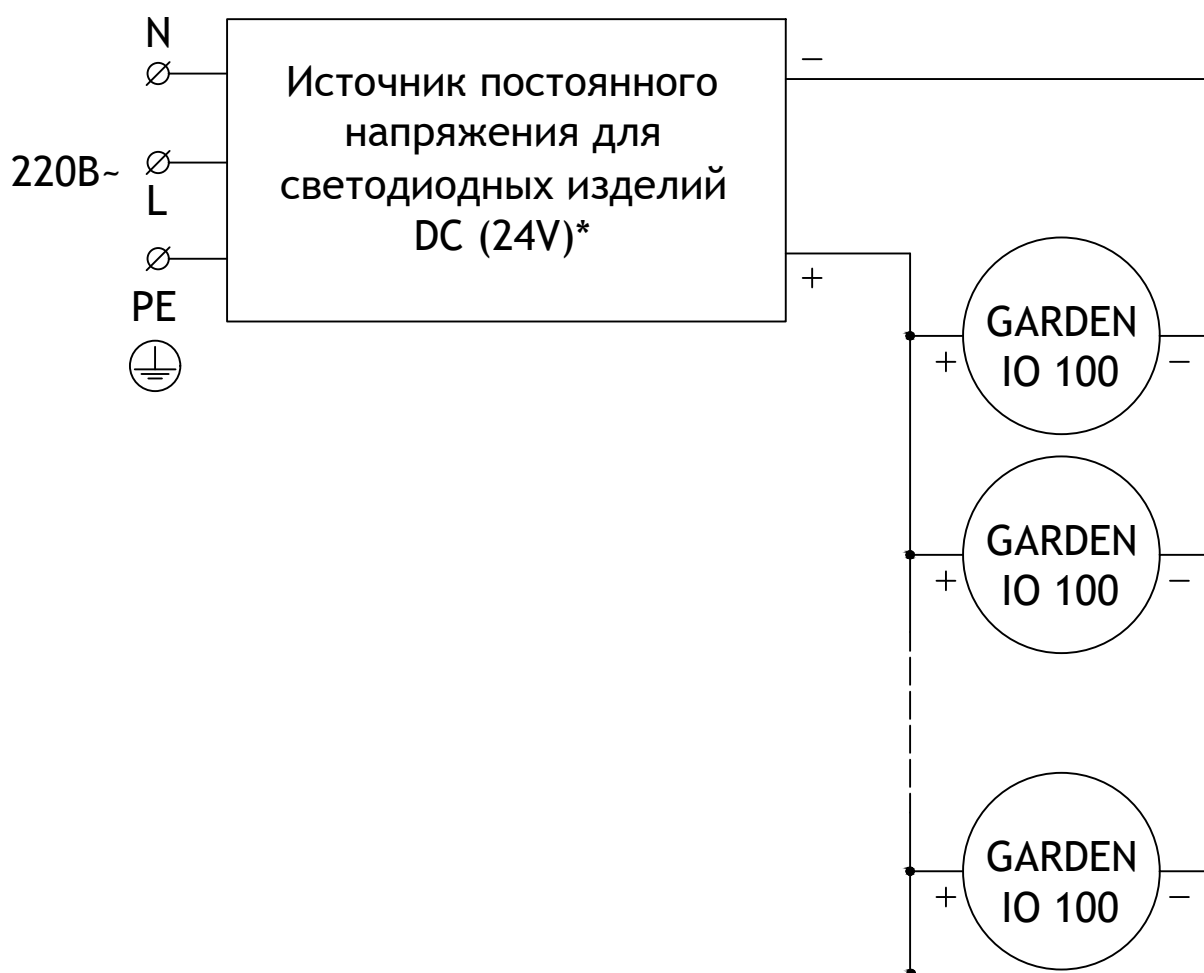

СХЕМА ЭЛЕКТРИЧЕСКАЯ ELECTRIC SCHEME

GARDEN IO 100 подключение светодиодного светильника С ИСТОЧНИКОМ ПОСТОЯННОГО НАПРЯЖЕНИЯ

GARDEN IO 100
connection of LED luminaire
with DC voltage source

*Количество светильников, подключаемых от одного блока питания зависит от мощности светильников, удаленности светильников от блока питания и сечения кабеля питания

*Quantity of luminaires connected from one power source depends on luminaires' wattage, distance between luminaires and power source and wire gauge