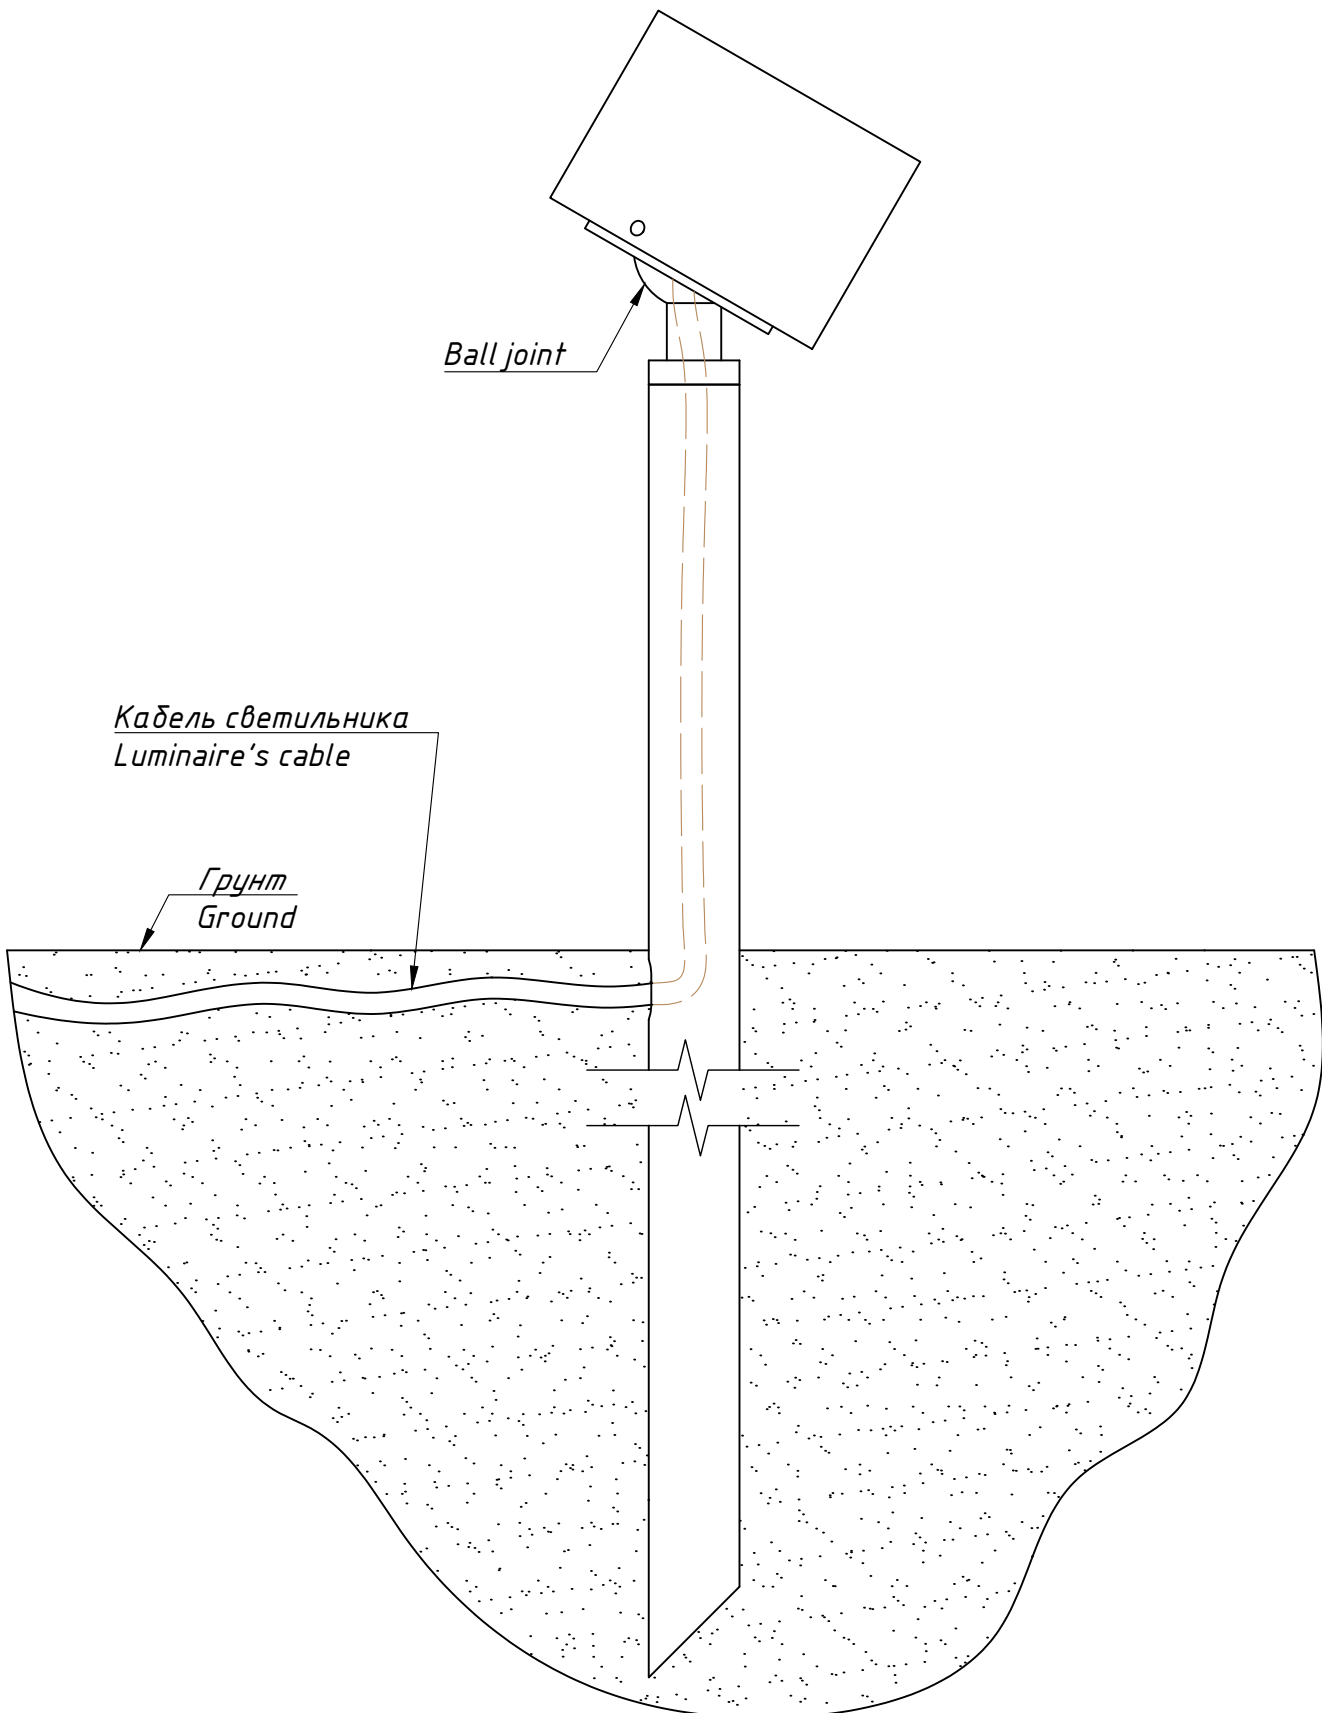

TRIF GARDEN IO 100

Технические характеристики светодиодного светильника

Мощность:	1,2 / 2,4 / 3,6 / 4,8 / 6,0 / 7,2 / 8,4 Вт
Цветовая температура:	3000K / 4000K / R / G / B
Световая отдача:	170 лм/Вт
Световой поток:	204 / 408 / 612 / 816 / 1020 / 1224 / 1428 / 1632 лм
CRI:	>90 Ra
Оптика:	15°, 30°, 45°, 60°, 90°
Питание:	Драйвер постоянного напряжения для светодиодных изделий 24В
Степень защиты:	IP69K
Ударопрочность:	IK10
Температура эксплуатации:	от -60° до +40°
Тип установки:	Отдельно стоящий
Высота светильника:	607 - 1607 мм
Вес (светильник + закладная деталь)	~2,0 - 3,4 кг
Материалы:	Нержавеющая сталь, алюминий АМГ 5(6) и Plexiglas
Кастомизация:	Различные размеры и крепления
Срок службы:	до 100000 часов

TRIF GARDEN IO 100 Specifications of LED luminaire

Power	1,2 / 2,4 / 3,6 / 4,8 / 6,0 / 7,2 / 8,4 W
Color temperature	3000K / 4000K / R / G / B
Luminous efficacy	170 lm/W
Luminous flux	204 / 408 / 612 / 816 / 1020 / 1224 / 1428 / 1632 lm
CRI:	>90 Ra
Optics	15°, 30°, 45°, 60°, 90°
Power supply	DC LED driver 24V
Ingress Protection Rating	IP69K
Impact resistance	IK10
Temperature conditions	from -60° to +40°
Installation type	bollard
Luminaire's length	607 - 1607 mm
Weight (luminaire + embedded item)	~2,0 - 3,4 kg
Material	Stainless steel, aluminum AMG 5 (6), plexiglas
Customization	different sizes and fastenings
Lifetime	up to 100000 hours

*Quantity of luminaires connected from one power source depends on luminaires' wattage, distance between luminaires and power source and wire gauge

GARDEN IO 100
Общий вид
Common view

TRIF

GARDEN IO 100

Подключение Electrical connection

TRIF

Заземление на корпус опоры
Protective earth on luminaire's pole

GARDEN IO 100
Монтажная схема
Mounting scheme

TRIF

GARDEN IO 100

Монтажная схема, общий вид
Mounting scheme, common view

TRIF