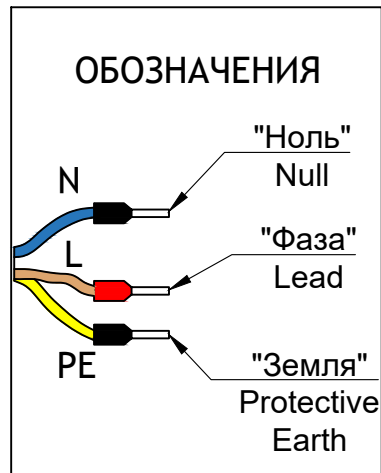

TRIF GARDEN IO 100 Specifications of LED luminaire

Power	1,2 / 2,4 / 3,6 / 4,8 / 6,0 / 7,2 / 8,4 W
Color temperature	3000K / 4000K / R / G / B
Luminous efficacy	170 lm/W
Luminous flux	204 / 408 / 612 / 816 / 1020 / 1224 / 1428 / 1632 lm
CRI:	>90 Ra
Optics	15°, 30°, 45°, 60°, 90°
Power supply	DC LED driver 24V
Ingress Protection Rating	IP69K
Impact resistance	IK10
Temperature conditions	from -60° to +40°
Installation type	bollard
Luminaire's length	607 - 1607 mm
Weight (luminaire + embedded item)	~2,0 - 3,4 kg
Material	Stainless steel, aluminum AMG 5 (6), plexiglas
Customization	different sizes and fastenings
Lifetime	up to 100000 hours

СХЕМА ЭЛЕКТРИЧЕСКАЯ ELECTRIC SCHEME

GARDEN IO 100 подключение светодиодного светильника С ИСТОЧНИКОМ ПОСТОЯННОГО НАПРЯЖЕНИЯ

GARDEN IO 100
connection of LED luminaire
with DC voltage source

*Количество светильников, подключаемых от одного блока питания зависит от мощности светильников, удаленности светильников от блока питания и сечения кабеля питания

*Quantity of luminaires connected from one power source depends on luminaires' wattage, distance between luminaires and power source and wire gauge

GARDEN IO 100
Общий вид
Common view

TRIF

GARDEN IO 100

Подключение Electrical connection

TRIF

Заземление на корпус опоры
Protective earth on luminaire's pole

GARDEN IO 100
Монтажная схема
Mounting scheme

TRIF

GARDEN IO 100

Монтажная схема, общий вид
Mounting scheme, common view

TRIF