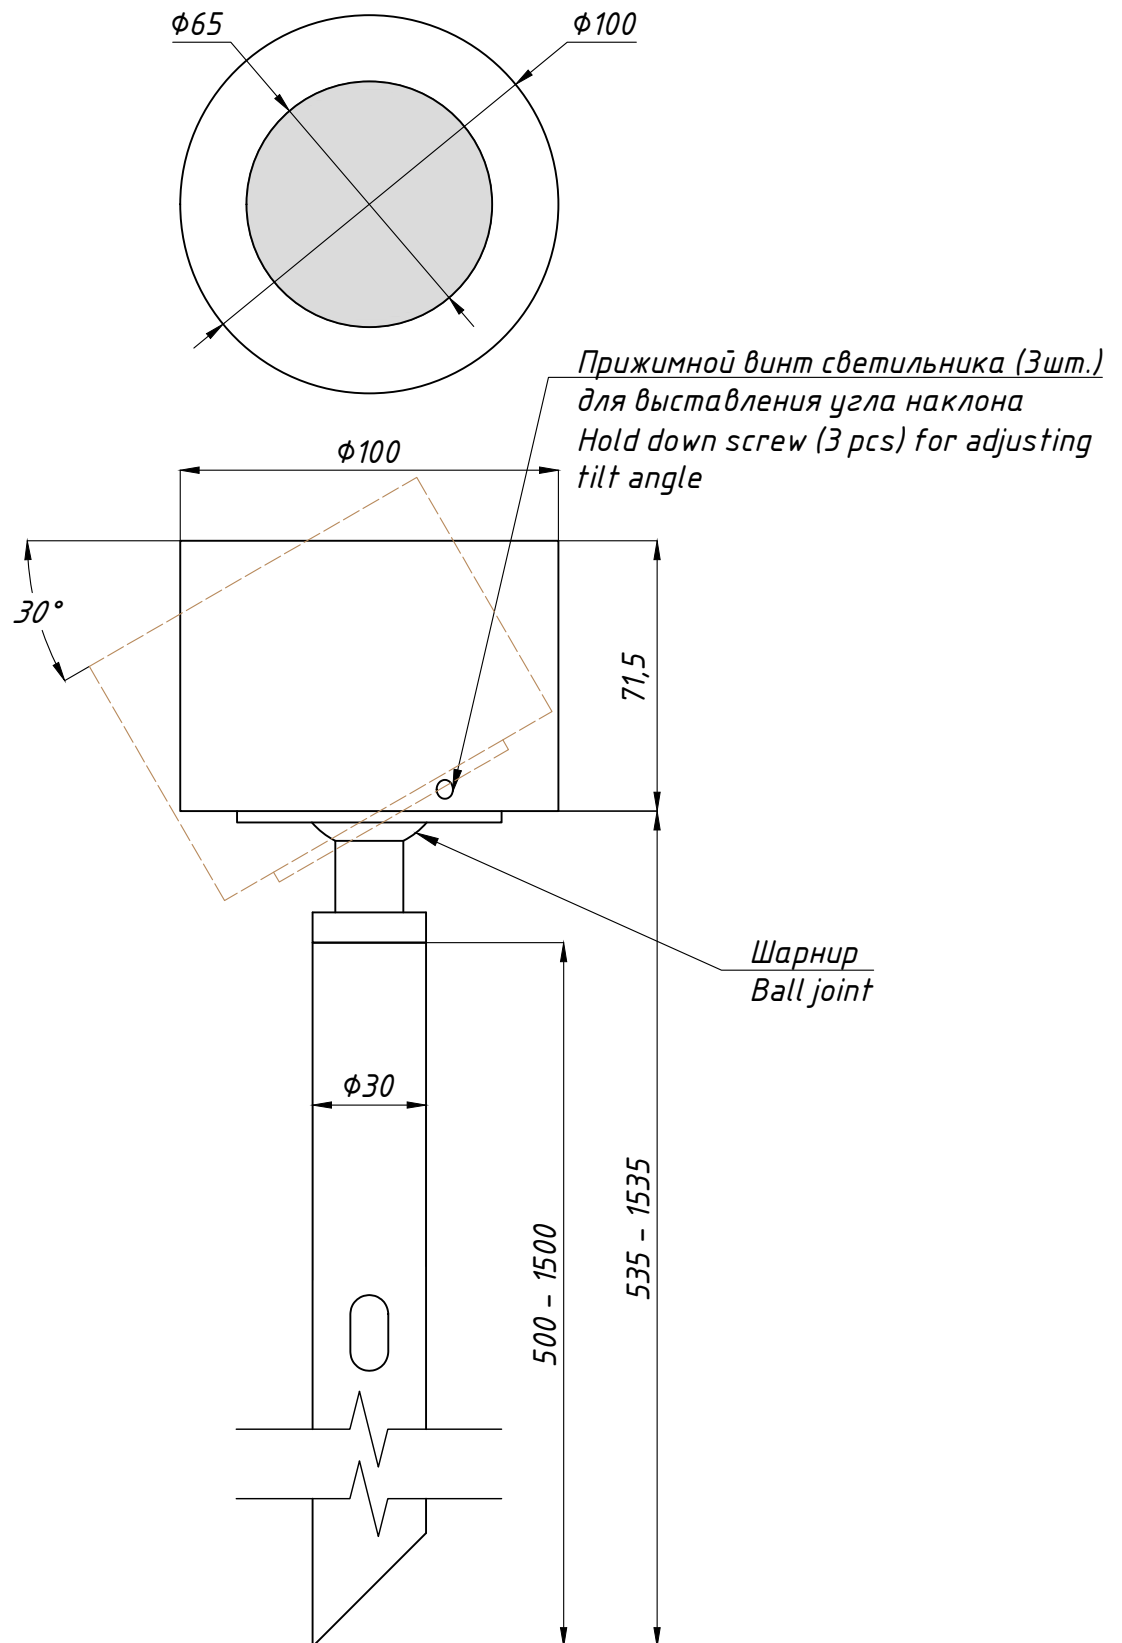

TRIF GARDEN IO 100

Технические характеристики светодиодного светильника

Мощность:	1,2 / 2,4 / 3,6 / 4,8 / 6,0 / 7,2 / 8,4 Вт
Цветовая температура:	3000K / 4000K / R / G / B
Световая отдача:	170 лм/Вт
Световой поток:	204 / 408 / 612 / 816 / 1020 / 1224 / 1428 / 1632 лм
CRI:	>90 Ra
Оптика:	15°, 30°, 45°, 60°, 90°
Питание:	Драйвер постоянного напряжения для светодиодных изделий 24В
Степень защиты:	IP69K
Ударопрочность:	IK10
Температура эксплуатации:	от -60° до +40°
Тип установки:	Отдельно стоящий
Высота светильника:	607 - 1607 мм
Вес (светильник + закладная деталь)	~2,0 - 3,4 кг
Материалы:	Нержавеющая сталь, алюминий АМГ 5(6) и Plexiglas
Кастомизация:	Различные размеры и крепления
Срок службы:	до 100000 часов

TRIF GARDEN IO 100 Specifications of LED luminaire

Power	1,2 / 2,4 / 3,6 / 4,8 / 6,0 / 7,2 / 8,4 W
Color temperature	3000K / 4000K / R / G / B
Luminous efficacy	170 lm/W
Luminous flux	204 / 408 / 612 / 816 / 1020 / 1224 / 1428 / 1632 lm
CRI:	>90 Ra
Optics	15°, 30°, 45°, 60°, 90°
Power supply	DC LED driver 24V
Ingress Protection Rating	IP69K
Impact resistance	IK10
Temperature conditions	from -60° to +40°
Installation type	bollard
Luminaire's length	607 - 1607 mm
Weight (luminaire + embedded item)	~2,0 - 3,4 kg
Material	Stainless steel, aluminum AMG 5 (6), plexiglas
Customization	different sizes and fastenings
Lifetime	up to 100000 hours

*Quantity of luminaires connected from one power source depends on luminaires' wattage, distance between luminaires and power source and wire gauge

GARDEN IO 100
Общий вид
Common view

TRIF

GARDEN IO 100

Подключение Electrical connection