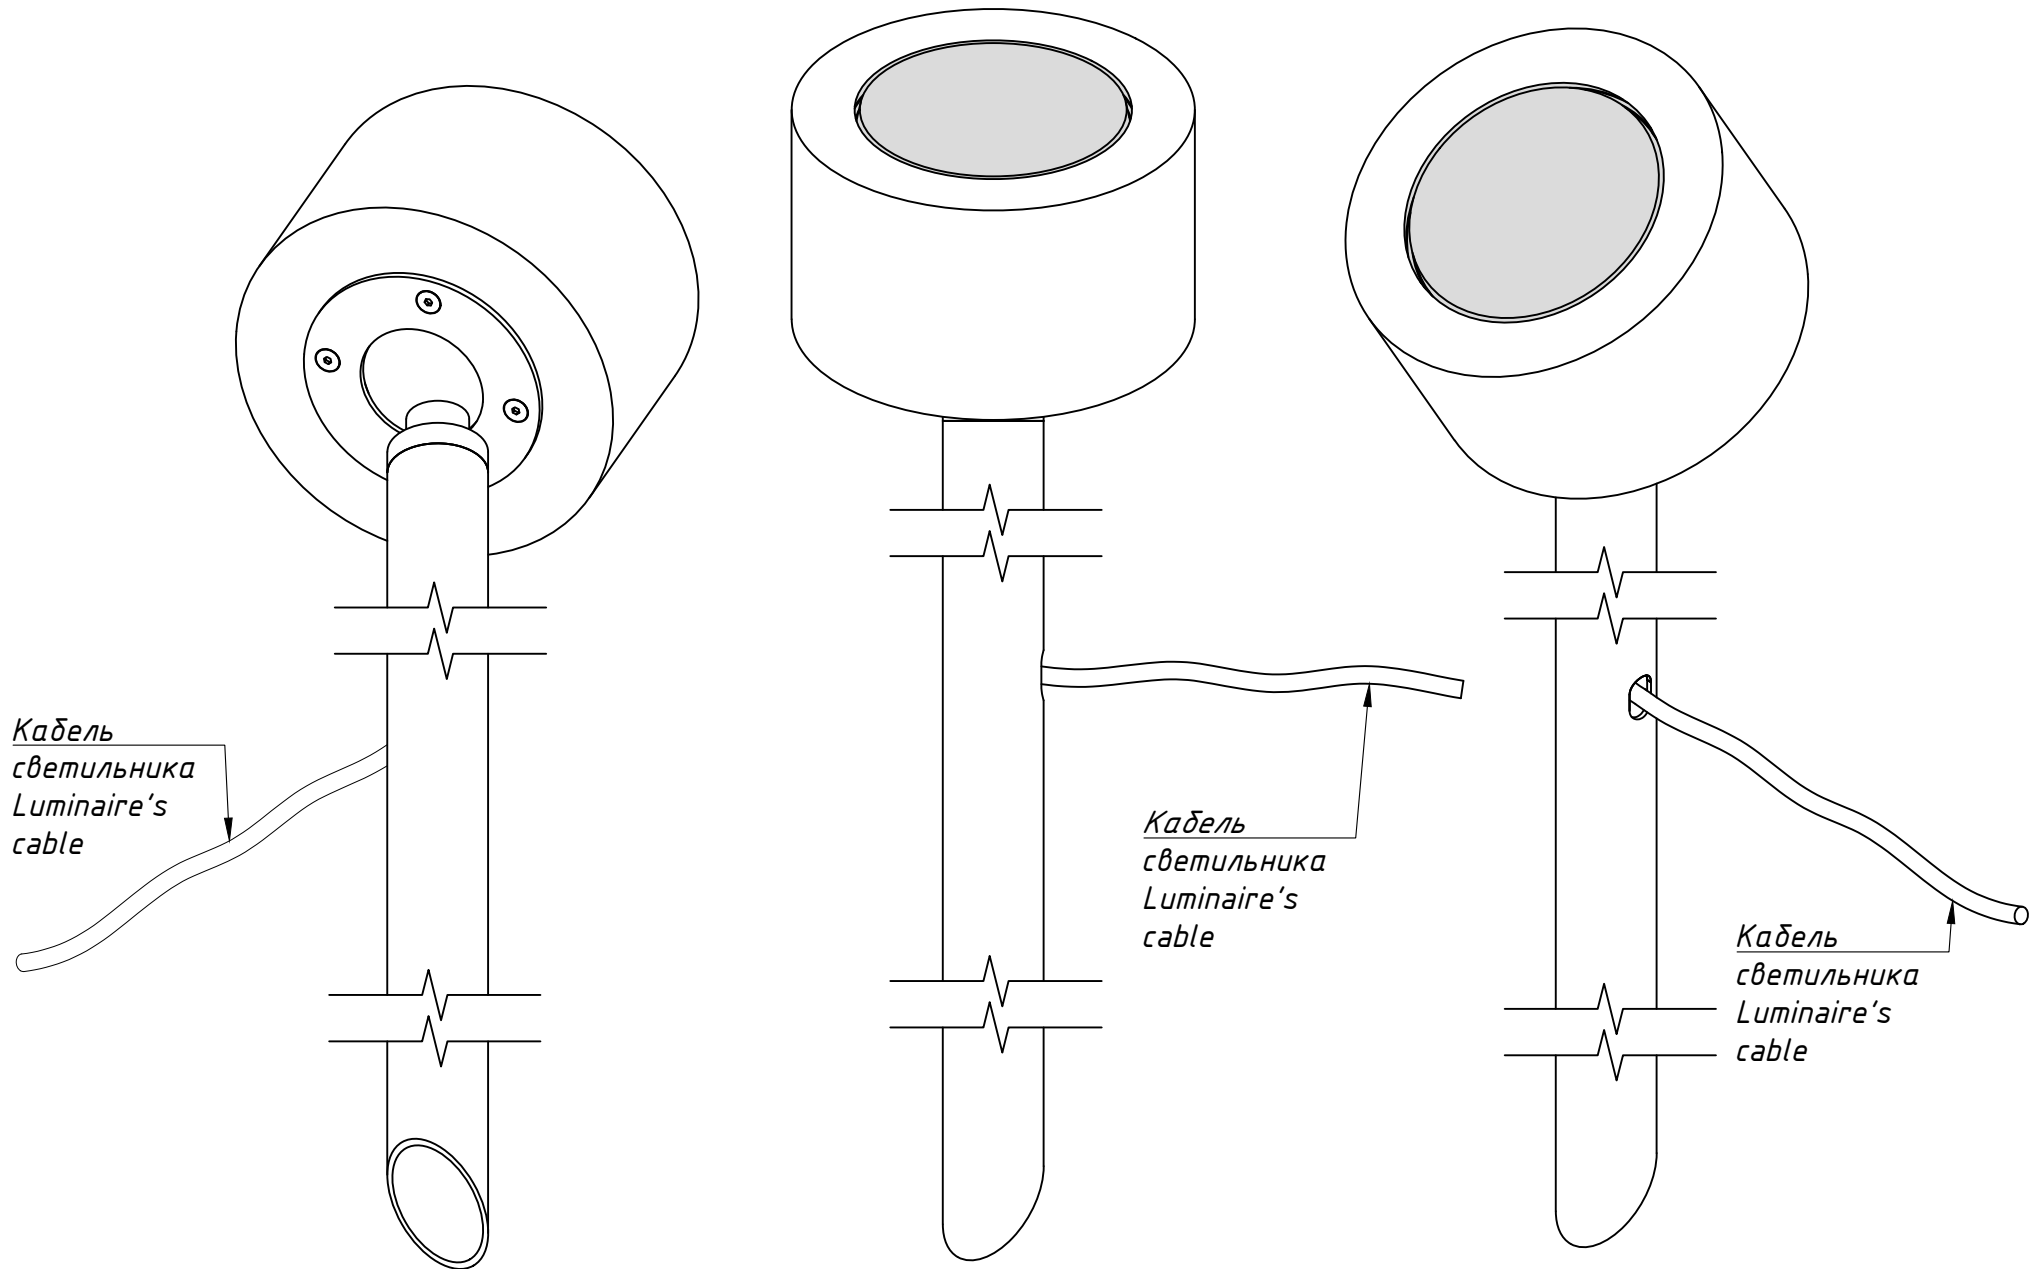

GARDEN IO 160

Общий вид Common view

TRIF