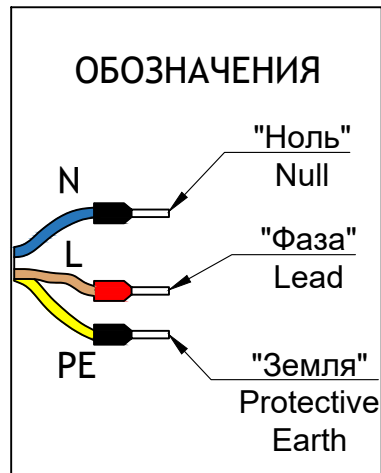

TRIF GARDEN Z 100 Specifications of LED luminaire

Power	1,2 / 2,4 / 3,6 / 4,8 / 6,0 / 7,2 / 8,4 W
Color temperature	3000K / 4000K / R / G / B
Luminous efficacy	170 lm/W
Luminous flux	204 / 408 / 612 / 816 / 1020 / 1224 / 1428 / 1632 lm
CRI:	>90 Ra
Optics	15°, 30°, 45°, 60°, 90°
Power supply	DC LED driver 24V
Ingress Protection Rating	IP69K
Impact resistance	IK10
Temperature conditions	from -60° to +40°
Installation type	bollard
Luminaire's length	210 mm
Weight (luminaire + embedded item)	1,1 kg
Material	Stainless steel, aluminum AMG 5 (6), plexiglas
Customization	different sizes and fastenings
Lifetime	up to 100000 hours

СХЕМА ЭЛЕКТРИЧЕСКАЯ ELECTRIC SCHEME

GARDEN Z 100

ПОДКЛЮЧЕНИЕ СВЕТОДИОДНОГО СВЕТИЛЬНИКА С ИСТОЧНИКОМ ПОСТОЯННОГО НАПРЯЖЕНИЯ

GARDEN Z 100
connection of LED luminaire
with DC voltage source

*Количество светильников, подключаемых от одного блока питания зависит от мощности светильников, удаленности светильников от блока питания и сечения кабеля питания

*Quantity of luminaires connected from one power source depends on luminaires' wattage, distance between luminaires and power source and wire gauge

GARDEN Z 100
Общий вид
Common view

TRIF

GARDEN Z 100

Подключение Electrical connection

TRIF

GARDEN Z 100
Монтажная схема
Mounting scheme

TRIF

GARDEN Z 100

Монтажная схема, общий вид
Mounting scheme, common view

TRIF