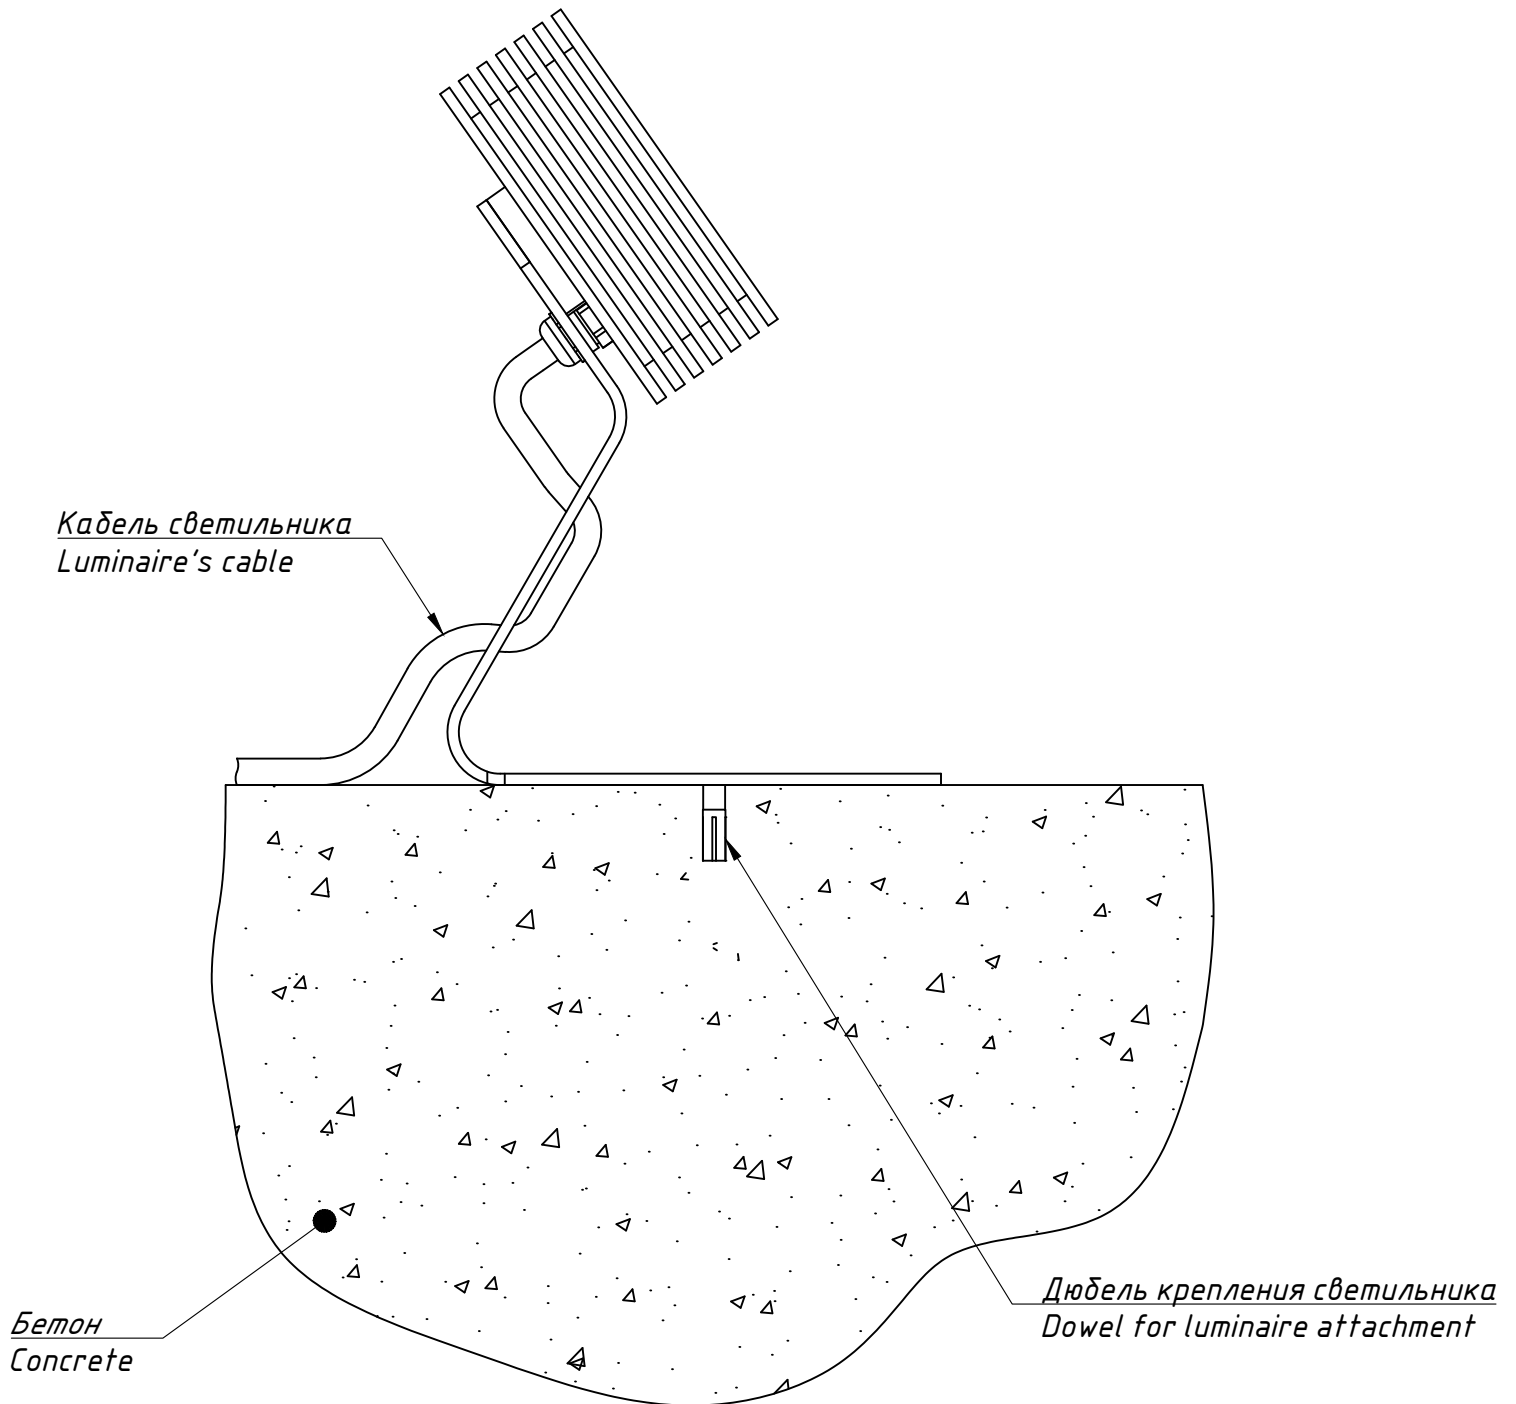

СХЕМА ЭЛЕКТРИЧЕСКАЯ ELECTRIC SCHEME

GARDEN Z 100

ПОДКЛЮЧЕНИЕ СВЕТОДИОДНОГО СВЕТИЛЬНИКА С ИСТОЧНИКОМ ПОСТОЯННОГО НАПРЯЖЕНИЯ

GARDEN Z 100
connection of LED luminaire
with DC voltage source

*Количество светильников, подключаемых от одного блока питания зависит от мощности светильников, удаленности светильников от блока питания и сечения кабеля питания

*Quantity of luminaires connected from one power source depends on luminaires' wattage, distance between luminaires and power source and wire gauge

GARDEN Z 100
Общий вид
Common view

TRIF

GARDEN Z 100

Подключение Electrical connection

TRIF

GARDEN Z 100
Монтажная схема
Mounting scheme

TRIF

GARDEN Z 100

Монтажная схема, общий вид
Mounting scheme, common view

TRIF