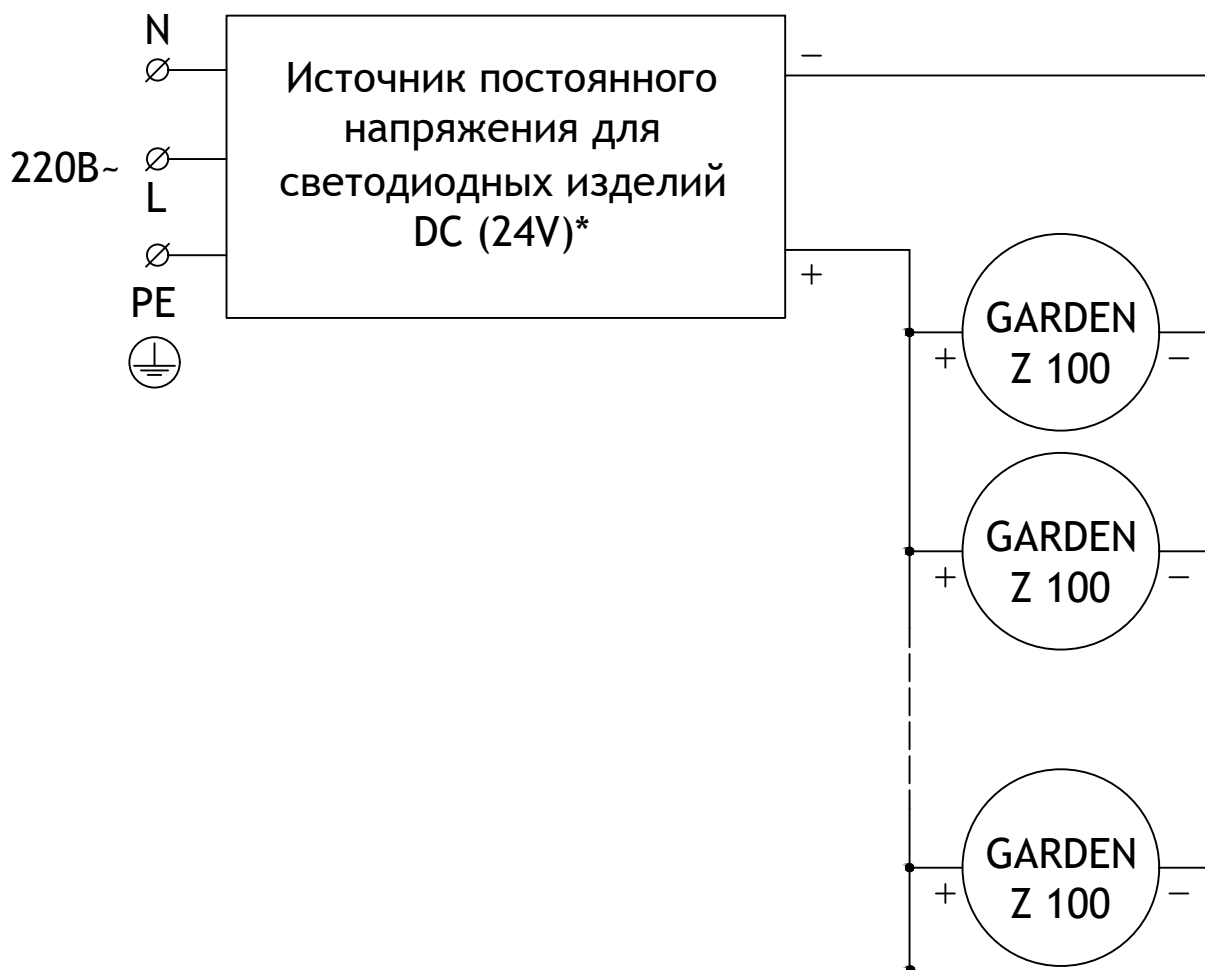

TRIF GARDEN Z 100**Технические характеристики светодиодного светильника**

Мощность:	1,2 / 2,4 / 3,6 / 4,8 / 6,0 / 7,2 / 8,4 Вт
Цветовая температура:	3000К / 4000К / R / G / B
Световая отдача:	170 лм/Вт
Световой поток:	204 / 408 / 612 / 816 / 1020 / 1224 / 1428 / 1632 лм
CRI:	>90 Ra
Оптика:	15°, 30°, 45°, 60°, 90°
Питание:	Драйвер постоянного напряжения для светодиодных изделий 24В
Степень защиты:	IP69K
Ударопрочность:	IK10
Температура эксплуатации:	от -60° до +40°
Тип установки:	Отдельно стоящий
Высота светильника:	210 мм
Вес	1,1 кг
Материалы:	Нержавеющая сталь, алюминий АМГ 5(6) и Plexiglas
Кастомизация:	Различные размеры и крепления
Срок службы:	до 100000 часов

TRIF GARDEN Z 100 Specifications of LED luminaire

Power	1,2 / 2,4 / 3,6 / 4,8 / 6,0 / 7,2 / 8,4 W
Color temperature	3000K / 4000K / R / G / B
Luminous efficacy	170 lm/W
Luminous flux	204 / 408 / 612 / 816 / 1020 / 1224 / 1428 / 1632 lm
CRI:	>90 Ra
Optics	15°, 30°, 45°, 60°, 90°
Power supply	DC LED driver 24V
Ingress Protection Rating	IP69K
Impact resistance	IK10
Temperature conditions	from -60° to +40°
Installation type	bollard
Luminaire's length	210 mm
Weight (luminaire + embedded item)	1,1 kg
Material	Stainless steel, aluminum AMG 5 (6), plexiglas
Customization	different sizes and fastenings
Lifetime	up to 100000 hours

СХЕМА ЭЛЕКТРИЧЕСКАЯ ELECTRIC SCHEME

GARDEN Z 100

ПОДКЛЮЧЕНИЕ СВЕТОДИОДНОГО СВЕТИЛЬНИКА С ИСТОЧНИКОМ ПОСТОЯННОГО НАПРЯЖЕНИЯ

GARDEN Z 100
connection of LED luminaire
with DC voltage source

*Количество светильников, подключаемых от одного блока питания зависит от мощности светильников, удаленности светильников от блока питания и сечения кабеля питания

*Quantity of luminaires connected from one power source depends on luminaires' wattage, distance between luminaires and power source and wire gauge

GARDEN Z 100
Общий вид
Common view

TRIF

GARDEN Z 100

Подключение Electrical connection