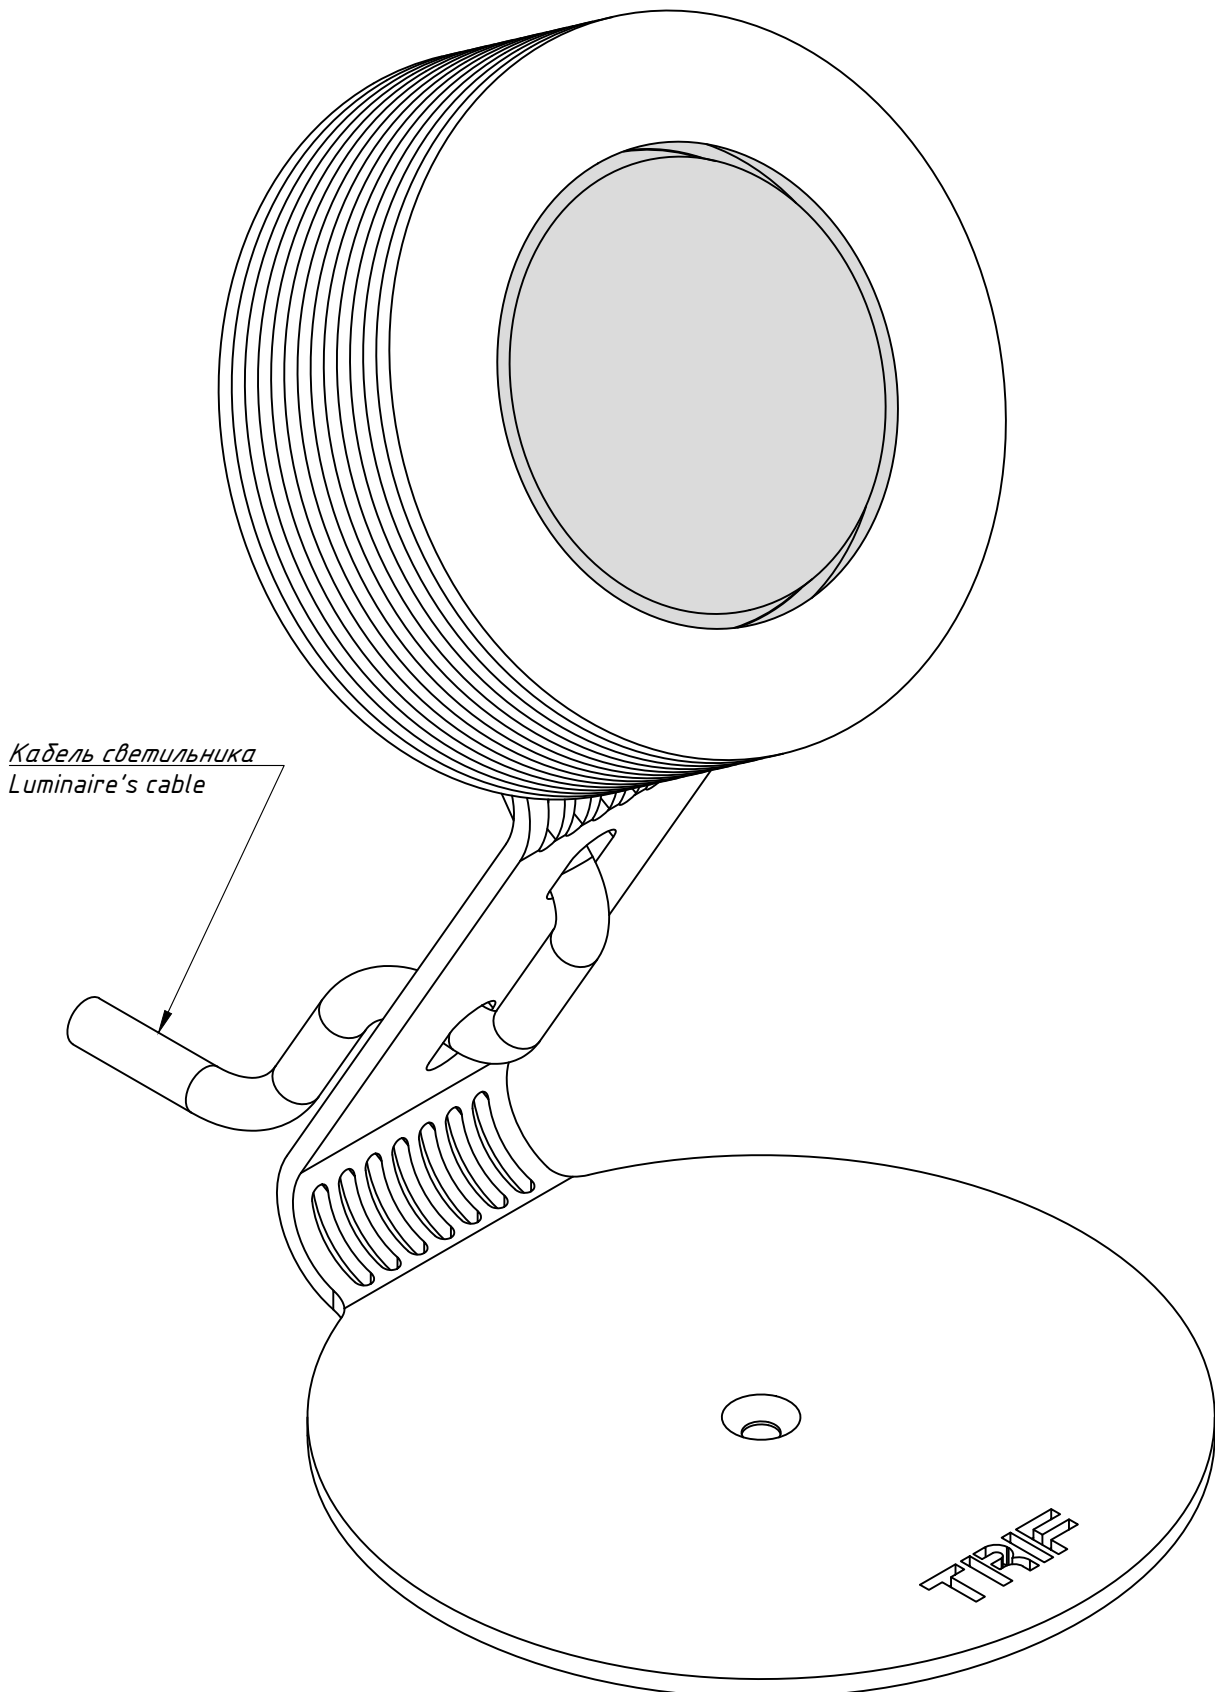

TRIF GARDEN Z 100**Технические характеристики светодиодного светильника**

Мощность:	1,2 / 2,4 / 3,6 / 4,8 / 6,0 / 7,2 / 8,4 Вт
Цветовая температура:	3000К / 4000К / R / G / B
Световая отдача:	170 лм/Вт
Световой поток:	204 / 408 / 612 / 816 / 1020 / 1224 / 1428 / 1632 лм
CRI:	>90 Ra
Оптика:	15°, 30°, 45°, 60°, 90°
Питание:	Драйвер постоянного напряжения для светодиодных изделий 24В
Степень защиты:	IP69K
Ударопрочность:	IK10
Температура эксплуатации:	от -60° до +40°
Тип установки:	Отдельно стоящий
Высота светильника:	210 мм
Вес	1,1 кг
Материалы:	Нержавеющая сталь, алюминий АМГ 5(6) и Plexiglas
Кастомизация:	Различные размеры и крепления
Срок службы:	до 100000 часов

TRIF GARDEN Z 100 Specifications of LED luminaire

Power	1,2 / 2,4 / 3,6 / 4,8 / 6,0 / 7,2 / 8,4 W
Color temperature	3000K / 4000K / R / G / B
Luminous efficacy	170 lm/W
Luminous flux	204 / 408 / 612 / 816 / 1020 / 1224 / 1428 / 1632 lm
CRI:	>90 Ra
Optics	15°, 30°, 45°, 60°, 90°
Power supply	DC LED driver 24V
Ingress Protection Rating	IP69K
Impact resistance	IK10
Temperature conditions	from -60° to +40°
Installation type	bollard
Luminaire's length	210 mm
Weight (luminaire + embedded item)	1,1 kg
Material	Stainless steel, aluminum AMG 5 (6), plexiglas
Customization	different sizes and fastenings
Lifetime	up to 100000 hours

СХЕМА ЭЛЕКТРИЧЕСКАЯ ELECTRIC SCHEME

GARDEN Z 100

ПОДКЛЮЧЕНИЕ СВЕТОДИОДНОГО СВЕТИЛЬНИКА С ИСТОЧНИКОМ ПОСТОЯННОГО НАПРЯЖЕНИЯ

GARDEN Z 100
connection of LED luminaire
with DC voltage source

*Количество светильников, подключаемых от одного блока питания зависит от мощности светильников, удаленности светильников от блока питания и сечения кабеля питания

*Quantity of luminaires connected from one power source depends on luminaires' wattage, distance between luminaires and power source and wire gauge

GARDEN Z 100
Общий вид
Common view

TRIF

GARDEN Z 100

Подключение Electrical connection