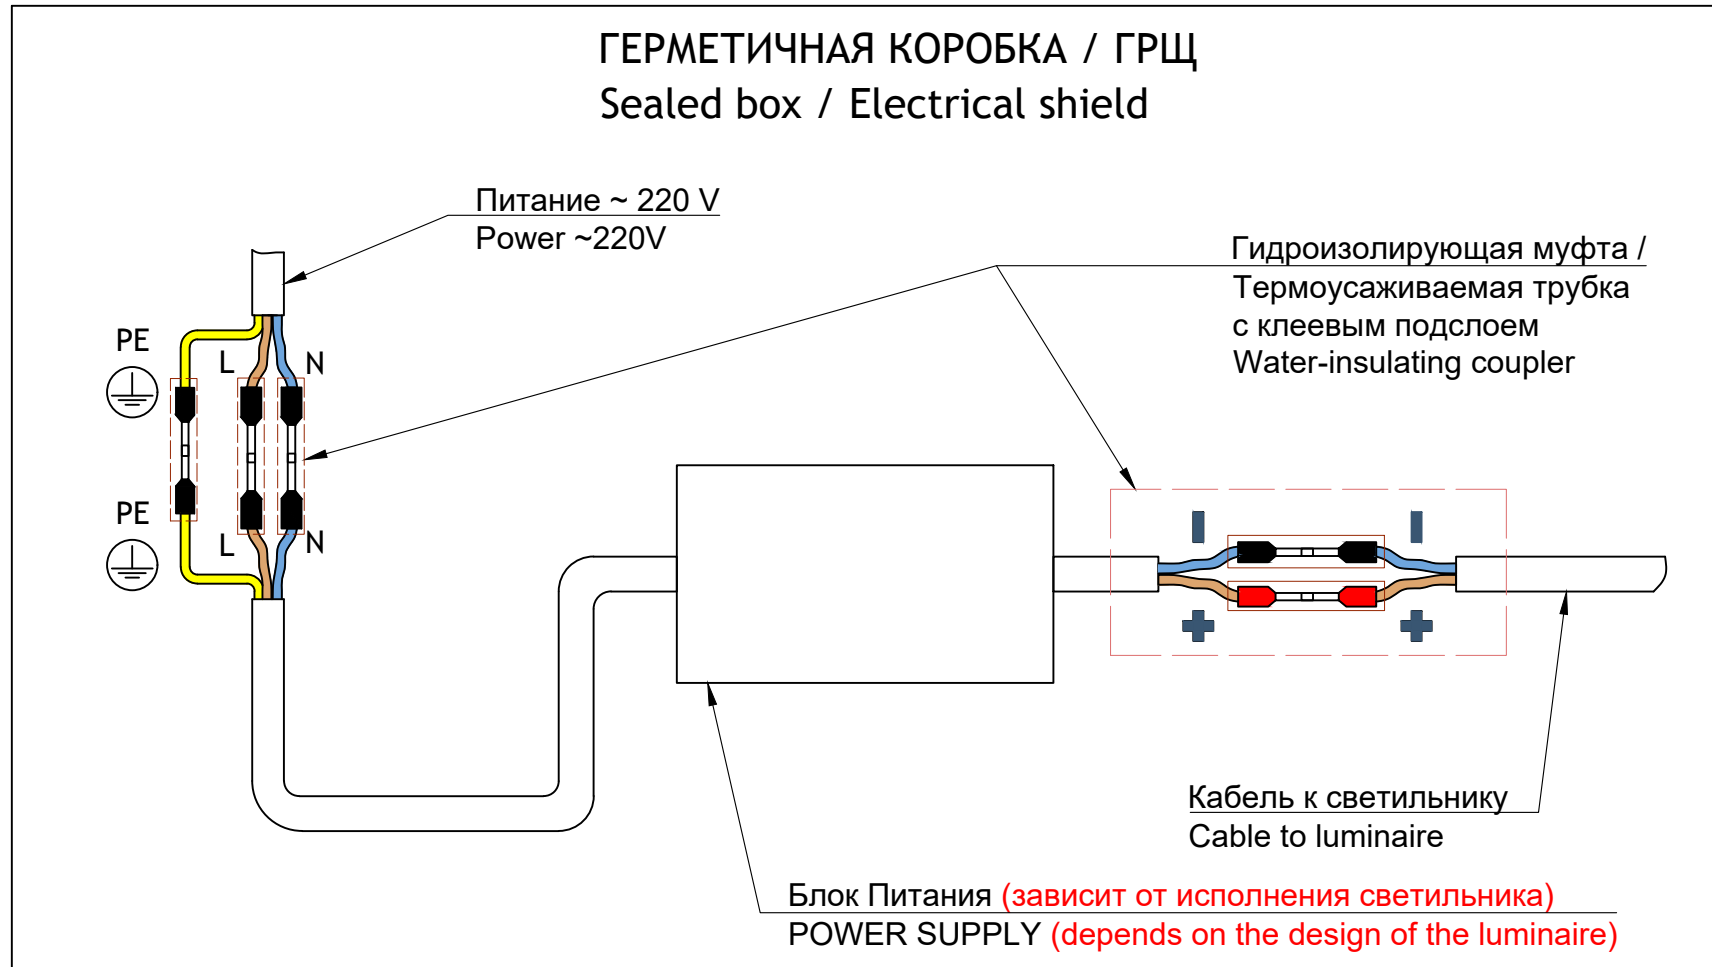

GARDEN Z 100

Подключение Electrical connection

TRIF