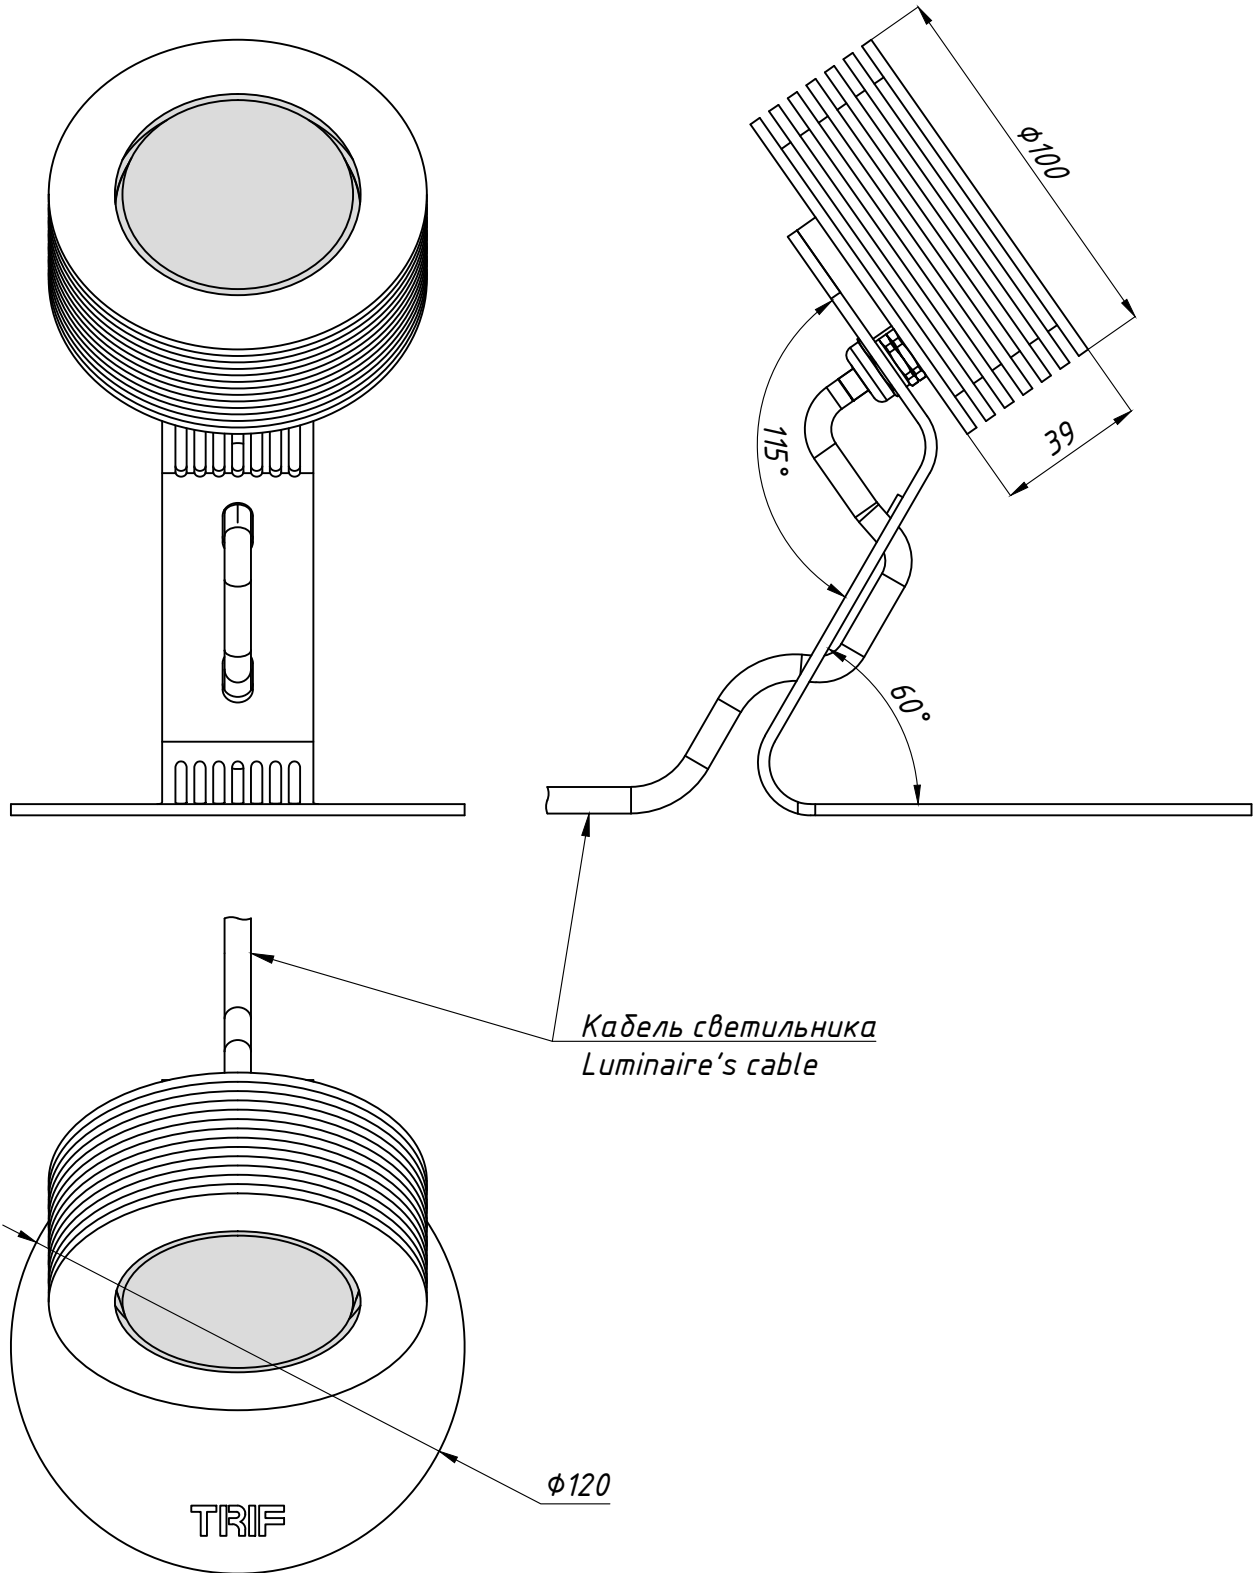

TRIF GARDEN Z 100**Технические характеристики светодиодного светильника**

Мощность:	1,2 / 2,4 / 3,6 / 4,8 / 6,0 / 7,2 / 8,4 Вт
Цветовая температура:	3000К / 4000К / R / G / B
Световая отдача:	170 лм/Вт
Световой поток:	204 / 408 / 612 / 816 / 1020 / 1224 / 1428 / 1632 лм
CRI:	>90 Ra
Оптика:	15°, 30°, 45°, 60°, 90°
Питание:	Драйвер постоянного напряжения для светодиодных изделий 24В
Степень защиты:	IP69K
Ударопрочность:	IK10
Температура эксплуатации:	от -60° до +40°
Тип установки:	Отдельно стоящий
Высота светильника:	210 мм
Вес	1,1 кг
Материалы:	Нержавеющая сталь, алюминий АМГ 5(6) и Plexiglas
Кастомизация:	Различные размеры и крепления
Срок службы:	до 100000 часов

TRIF GARDEN Z 100 Specifications of LED luminaire

Power	1,2 / 2,4 / 3,6 / 4,8 / 6,0 / 7,2 / 8,4 W
Color temperature	3000K / 4000K / R / G / B
Luminous efficacy	170 lm/W
Luminous flux	204 / 408 / 612 / 816 / 1020 / 1224 / 1428 / 1632 lm
CRI:	>90 Ra
Optics	15°, 30°, 45°, 60°, 90°
Power supply	DC LED driver 24V
Ingress Protection Rating	IP69K
Impact resistance	IK10
Temperature conditions	from -60° to +40°
Installation type	bollard
Luminaire's length	210 mm
Weight (luminaire + embedded item)	1,1 kg
Material	Stainless steel, aluminum AMG 5 (6), plexiglas
Customization	different sizes and fastenings
Lifetime	up to 100000 hours

СХЕМА ЭЛЕКТРИЧЕСКАЯ ELECTRIC SCHEME

GARDEN Z 100

ПОДКЛЮЧЕНИЕ СВЕТОДИОДНОГО СВЕТИЛЬНИКА С ИСТОЧНИКОМ ПОСТОЯННОГО НАПРЯЖЕНИЯ

GARDEN Z 100
connection of LED luminaire
with DC voltage source

*Количество светильников, подключаемых от одного блока питания зависит от мощности светильников, удаленности светильников от блока питания и сечения кабеля питания

*Quantity of luminaires connected from one power source depends on luminaires' wattage, distance between luminaires and power source and wire gauge

GARDEN Z 100
Общий вид
Common view

TRIF

GARDEN Z 100

Подключение Electrical connection