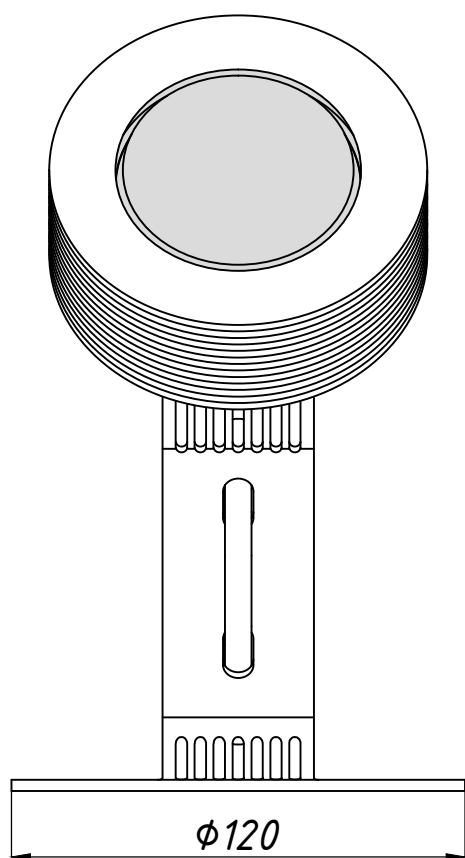

GARDEN Z 100

*Кабель светильника
Luminaire's cable*