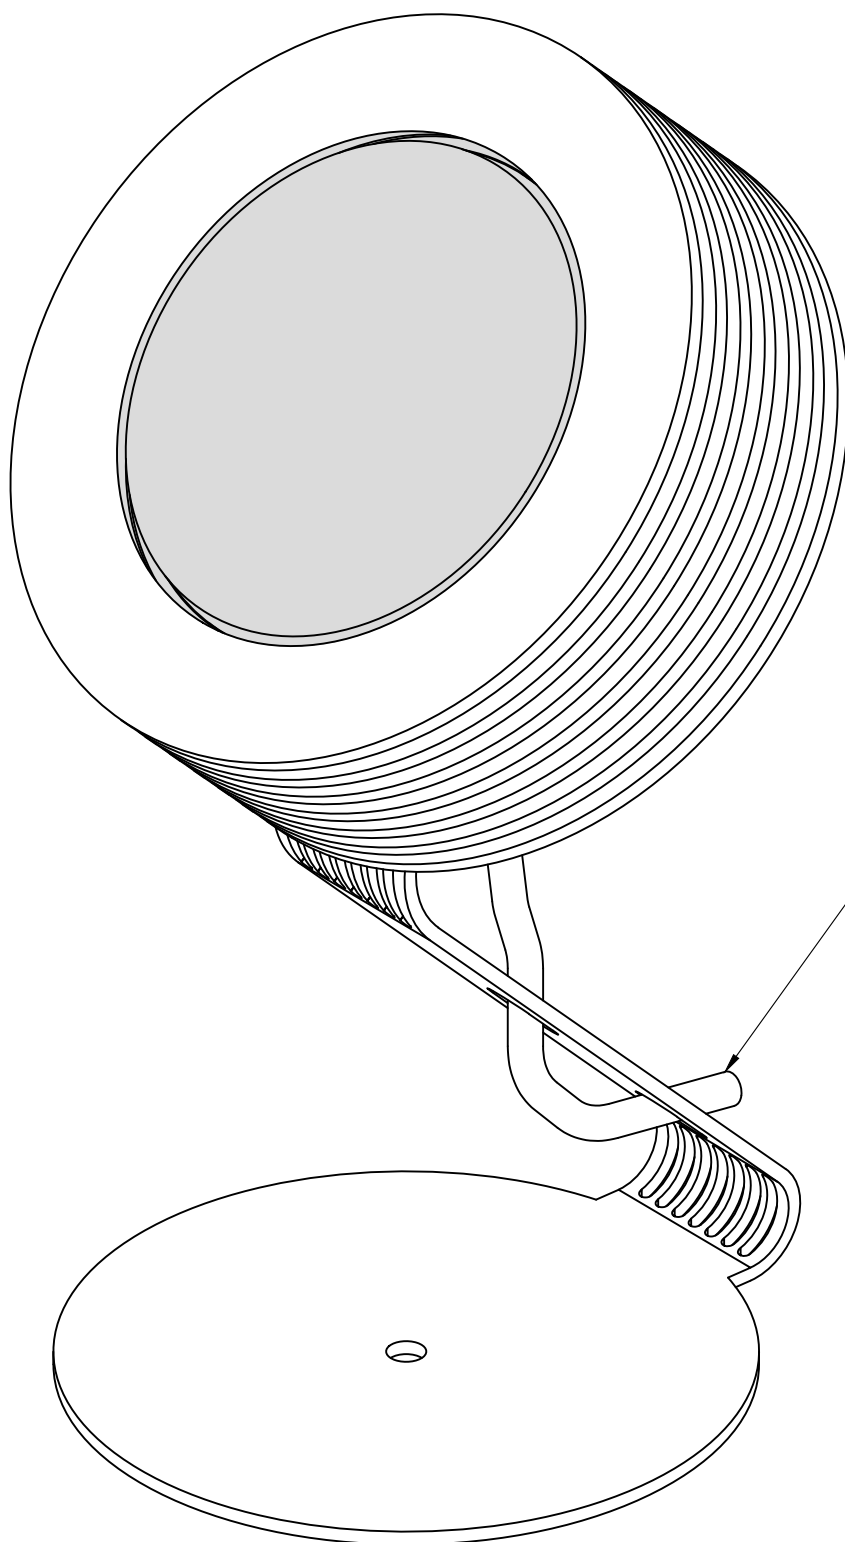

TRIF GARDEN Z 160**Технические характеристики светодиодного светильника**

Мощность:	18 / 24 / 36 Вт
Цветовая температура:	3000K / 4000K / R / G / B / RGB
Световая отдача:	170 лм/Вт
Световой поток:	3060 / 4080 / 6120 лм
CRI:	>90 Ra
Оптика:	15°, 30°, 45°, 60°, 90°
Питание:	Драйвер постоянного напряжения для светодиодных изделий 24В Драйвер постоянного тока для светодиодных изделий (350мА; 700мА)
Степень защиты:	IP69K
Ударопрочность:	IK10
Температура эксплуатации:	от -60° до +50°
Тип установки:	Отдельно стоящий
Высота светильника:	~288мм
Вес	2,8 кг
Материалы:	Нержавеющая сталь, алюминий АМГ 5(6) и Plexiglas
Кастомизация:	Различные размеры и крепления
Срок службы:	до 100000 часов

TRIF GARDEN Z 160 Specifications of LED luminaire

Power	18 / 24 / 36 W
Color temperature	3000K / 4000K / R / G / B / RGB
Luminous efficacy	170 lm/W
Luminous flux	3060 / 4080 / 6120 lm
CRI:	>90 Ra
Optics:	15°, 30°, 45°, 60°, 90°
Power supply	DC LED driver 24V Constant current LED driver (350 mA; 700mA)
Ingress Protection Rating	IP69K
Impact resistance	IK10
Temperature conditions	from -60° to +50°
Installation type	bollard
Luminaire's length	~288 mm
Weight (luminaire + embedded item)	2,8 kg
Material	Stainless steel, aluminum AMG 5 (6), plexiglas
Customization	different sizes and fastenings
Lifetime	up to 100000 hours

GARDEN Z 160
connection of LED luminaire
with constant current source

Кабель
светильника
Luminaire's
cable

GARDEN Z 160

Общий вид
Common view

TRIF

Кабель светильника
Luminaire's cable

GARDEN Z 160

Подключение Electrical connection