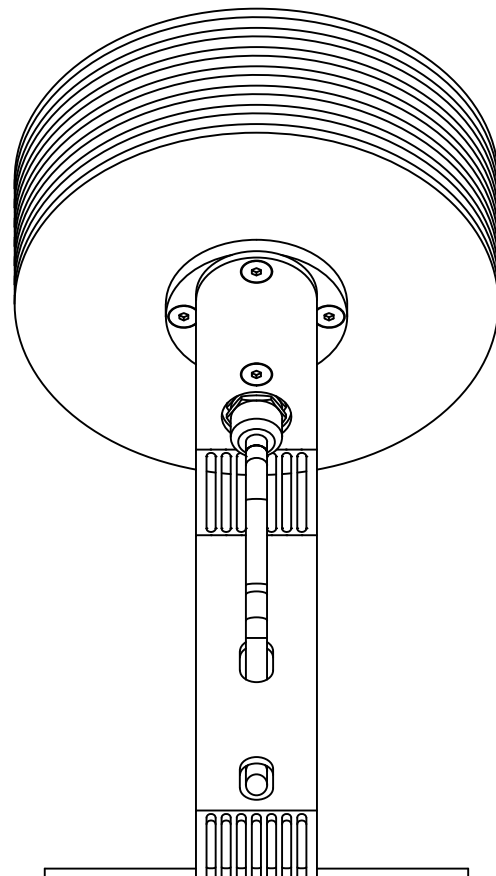

TRIF GARDEN Z 160**Технические характеристики светодиодного светильника**

Мощность:	18 / 24 / 36 Вт
Цветовая температура:	3000K / 4000K / R / G / B / RGB
Световая отдача:	170 лм/Вт
Световой поток:	3060 / 4080 / 6120 лм
CRI:	>90 Ra
Оптика:	15°, 30°, 45°, 60°, 90°
Питание:	Драйвер постоянного напряжения для светодиодных изделий 24В Драйвер постоянного тока для светодиодных изделий (350мА; 700мА)
Степень защиты:	IP69K
Ударопрочность:	IK10
Температура эксплуатации:	от -60° до +50°
Тип установки:	Отдельно стоящий
Высота светильника:	~288мм
Вес	2,8 кг
Материалы:	Нержавеющая сталь, алюминий АМГ 5(6) и Plexiglas
Кастомизация:	Различные размеры и крепления
Срок службы:	до 100000 часов

TRIF GARDEN Z 160 Specifications of LED luminaire

Power	18 / 24 / 36 W
Color temperature	3000K / 4000K / R / G / B / RGB
Luminous efficacy	170 lm/W
Luminous flux	3060 / 4080 / 6120 lm
CRI:	>90 Ra
Optics:	15°, 30°, 45°, 60°, 90°
Power supply	DC LED driver 24V Constant current LED driver (350 mA; 700mA)
Ingress Protection Rating	IP69K
Impact resistance	IK10
Temperature conditions	from -60° to +50°
Installation type	bollard
Luminaire's length	~288 mm
Weight (luminaire + embedded item)	2,8 kg
Material	Stainless steel, aluminum AMG 5 (6), plexiglas
Customization	different sizes and fastenings
Lifetime	up to 100000 hours

СХЕМА ЭЛЕКТРИЧЕСКАЯ ELECTRIC SCHEME

TRIF

GARDEN Z 160

подключение светодиодного светильника С ИСТОЧНИКОМ ПОСТОЯННОГО НАПРЯЖЕНИЯ

GARDEN Z 160
connection of LED luminaire
with DC voltage source

GARDEN Z 160

подключение светодиодного светильника С ИСТОЧНИКОМ ПОСТОЯННОГО ТОКА

GARDEN Z 160
connection of LED luminaire
with constant current source

Кабель
светильника
Luminaire's
cable

GARDEN Z 160

Общий вид
Common view

TRIF

Кабель светильника
Luminaire's cable

GARDEN Z 160

Подключение Electrical connection