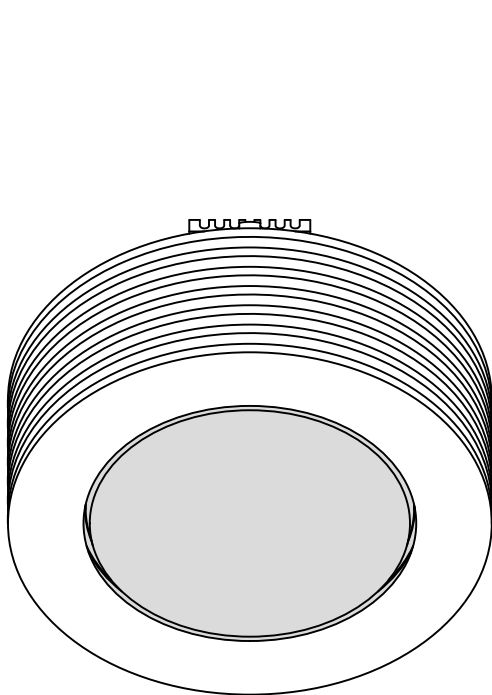

Кабель
светильника
Luminaire's
cable