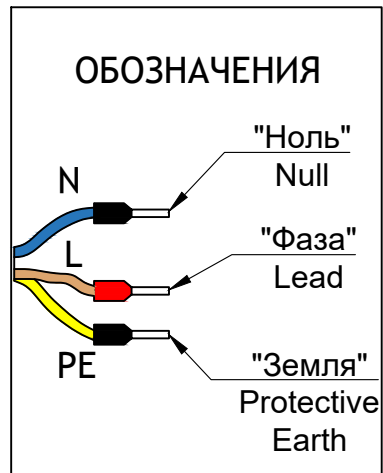

TRIF GARDEN Z 160 Specifications of LED luminaire

Power	18 / 24 / 36 W
Color temperature	3000K / 4000K / R / G / B / RGB
Luminous efficacy	170 lm/W
Luminous flux	3060 / 4080 / 6120 lm
CRI:	>90 Ra
Optics:	15°, 30°, 45°, 60°, 90°
Power supply	DC LED driver 24V Constant current LED driver (350 mA; 700mA)
Ingress Protection Rating	IP69K
Impact resistance	IK10
Temperature conditions	from -60° to +50°
Installation type	bollard
Luminaire's length	~288 mm
Weight (luminaire + embedded item)	2,8 kg
Material	Stainless steel, aluminum AMG 5 (6), plexiglas
Customization	different sizes and fastenings
Lifetime	up to 100000 hours

СХЕМА ЭЛЕКТРИЧЕСКАЯ ELECTRIC SCHEME

TRIF

GARDEN Z 160

подключение светодиодного светильника С ИСТОЧНИКОМ ПОСТОЯННОГО НАПРЯЖЕНИЯ

GARDEN Z 160
connection of LED luminaire
with DC voltage source

GARDEN Z 160

подключение светодиодного светильника С ИСТОЧНИКОМ ПОСТОЯННОГО ТОКА

GARDEN Z 160
connection of LED luminaire
with constant current source

Кабель
светильника
Luminaire's
cable

GARDEN Z 160

Общий вид
Common view

TRIF

Кабель светильника
Luminaire's cable

GARDEN Z 160

Подключение Electrical connection

TRIF

GARDEN Z 160
Монтажная схема
Mounting scheme

TRIF

GARDEN Z 160

Монтажная схема, общий вид
Mounting scheme, common view

TRIF