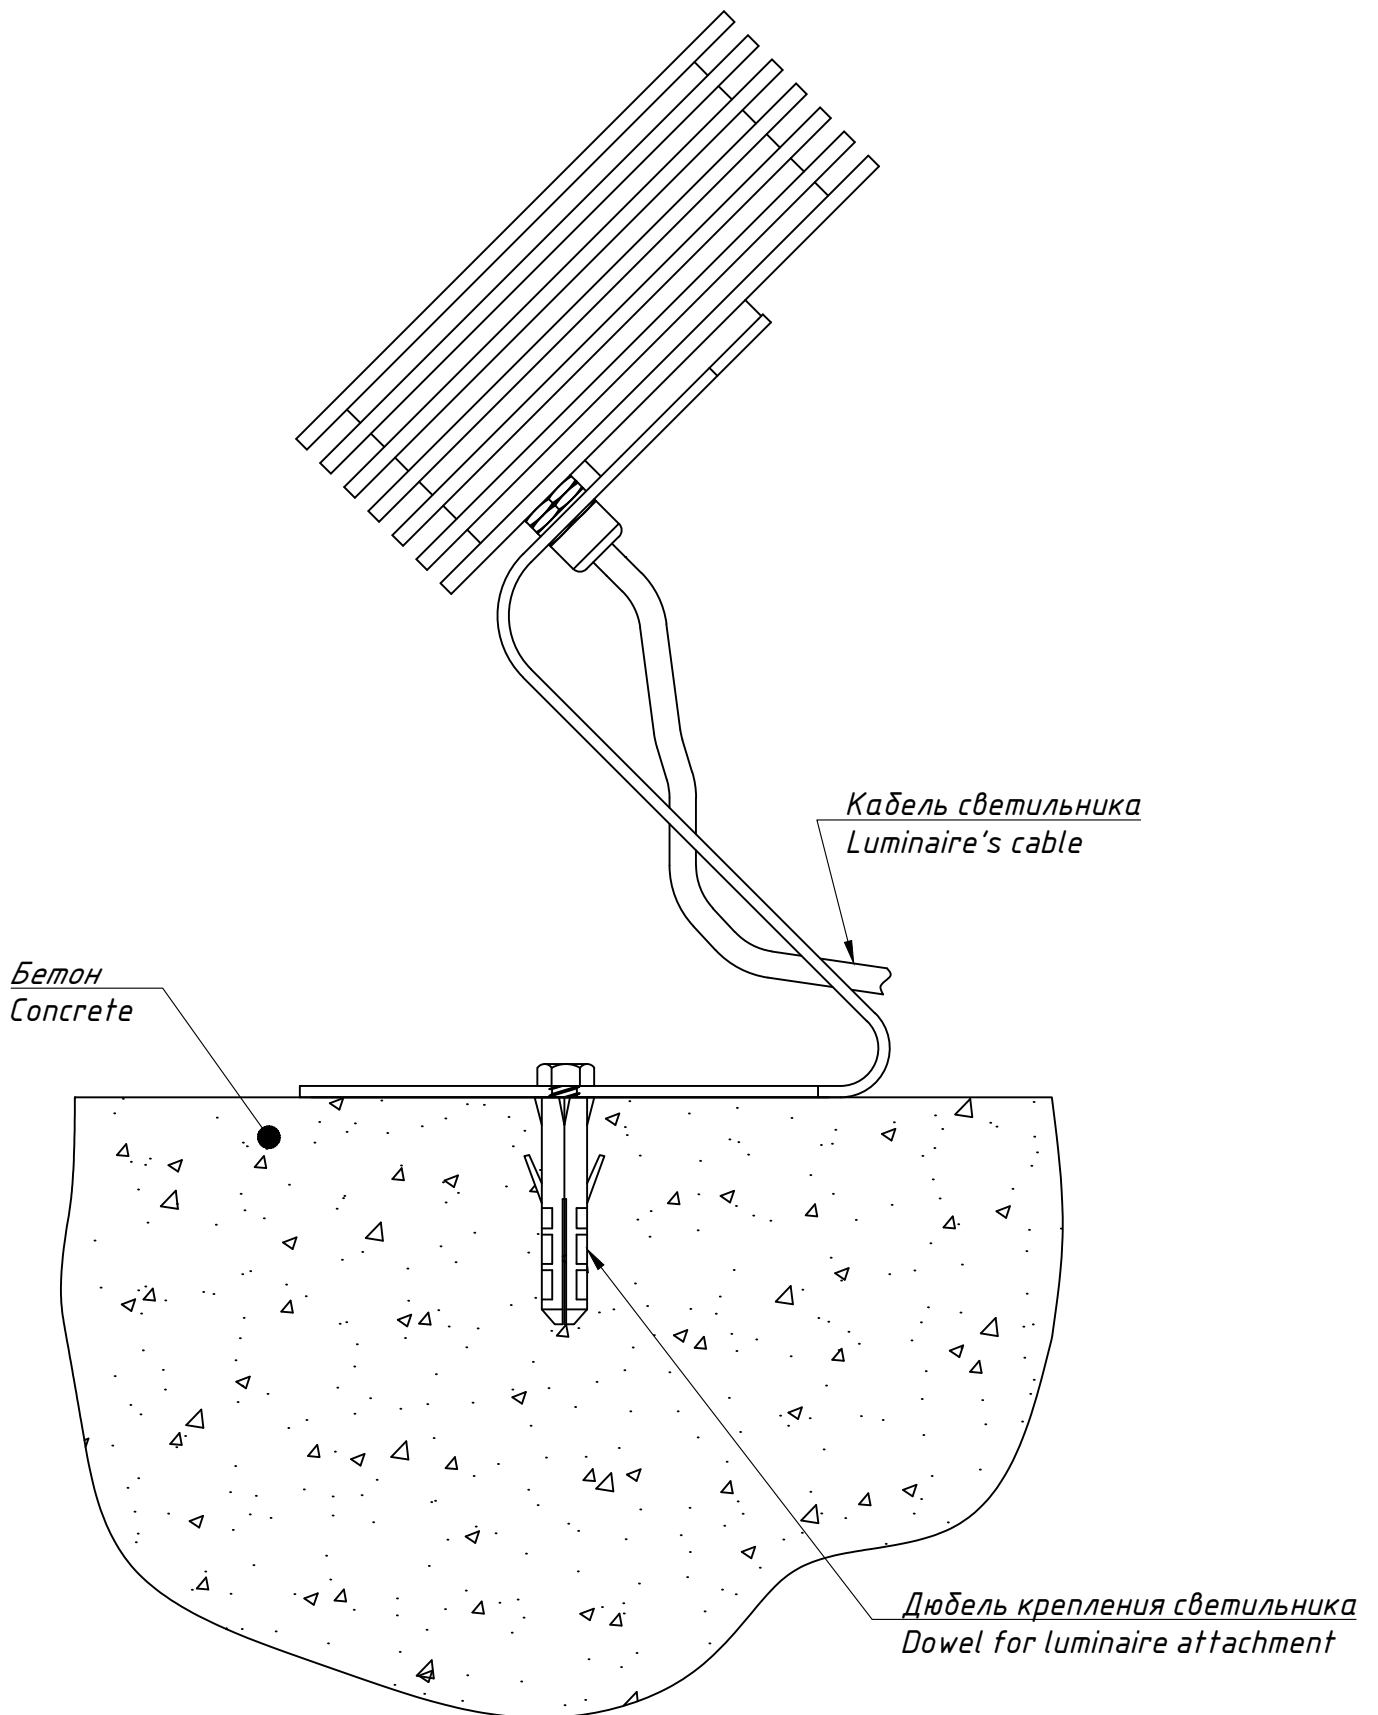

TRIF GARDEN Z 160 Specifications of LED luminaire

Power	18 / 24 / 36 W
Color temperature	3000K / 4000K / R / G / B / RGB
Luminous efficacy	170 lm/W
Luminous flux	3060 / 4080 / 6120 lm
CRI:	>90 Ra
Optics:	15°, 30°, 45°, 60°, 90°
Power supply	DC LED driver 24V Constant current LED driver (350 mA; 700mA)
Ingress Protection Rating	IP69K
Impact resistance	IK10
Temperature conditions	from -60° to +50°
Installation type	bollard
Luminaire's length	~288 mm
Weight (luminaire + embedded item)	2,8 kg
Material	Stainless steel, aluminum AMG 5 (6), plexiglas
Customization	different sizes and fastenings
Lifetime	up to 100000 hours

СХЕМА ЭЛЕКТРИЧЕСКАЯ ELECTRIC SCHEME

TRIF

GARDEN Z 160

подключение светодиодного светильника С ИСТОЧНИКОМ ПОСТОЯННОГО НАПРЯЖЕНИЯ

GARDEN Z 160
connection of LED luminaire
with DC voltage source

GARDEN Z 160

подключение светодиодного светильника С ИСТОЧНИКОМ ПОСТОЯННОГО ТОКА

GARDEN Z 160
connection of LED luminaire
with constant current source

Кабель
светильника
Luminaire's
cable

GARDEN Z 160

Общий вид
Common view

TRIF

Кабель светильника
Luminaire's cable

GARDEN Z 160

Подключение Electrical connection

TRIF

GARDEN Z 160
Монтажная схема
Mounting scheme

TRIF

GARDEN Z 160

Монтажная схема, общий вид
Mounting scheme, common view

TRIF