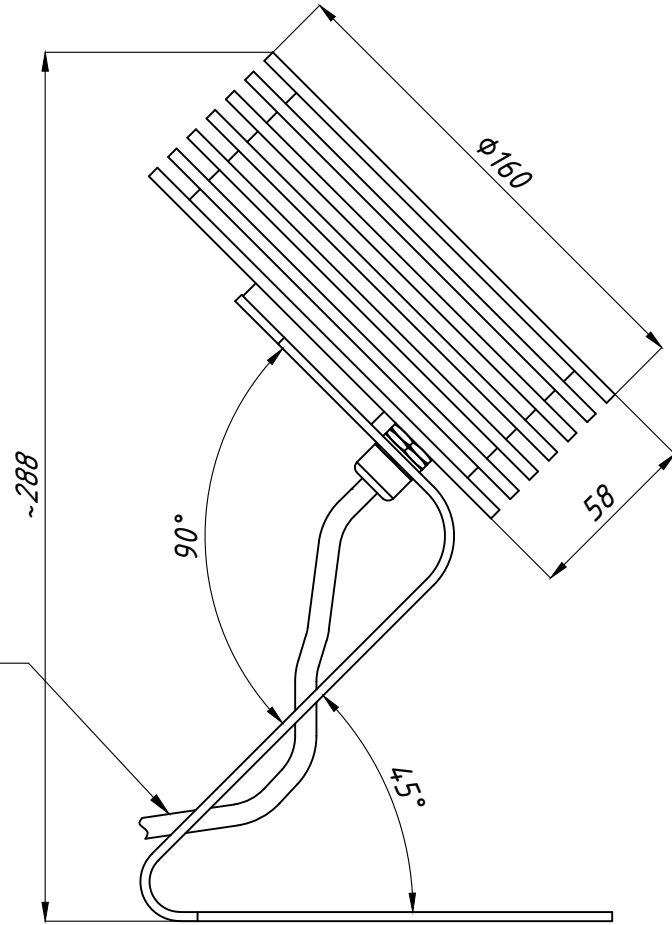

Кабель
светильника
Luminaire's
cable