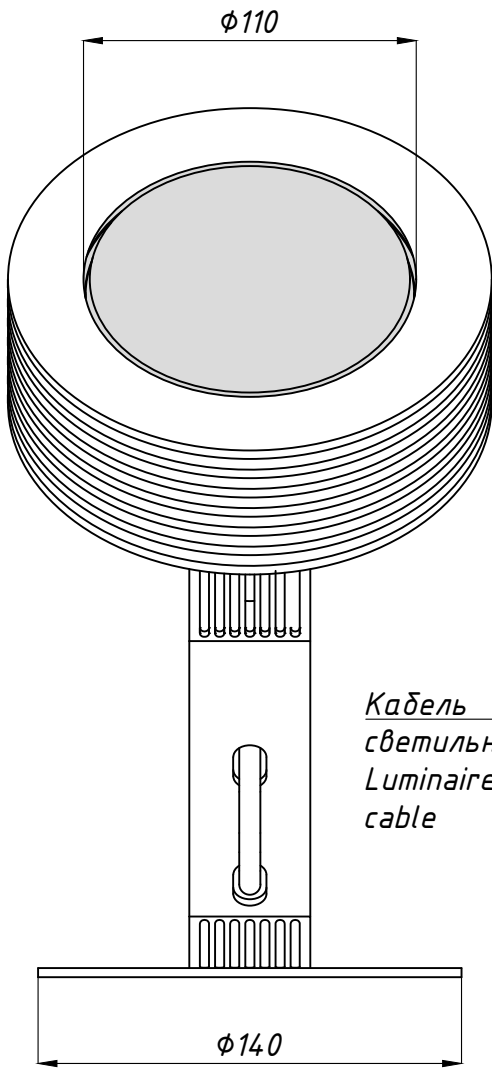

Кабель
светильника
Luminaire's
cable