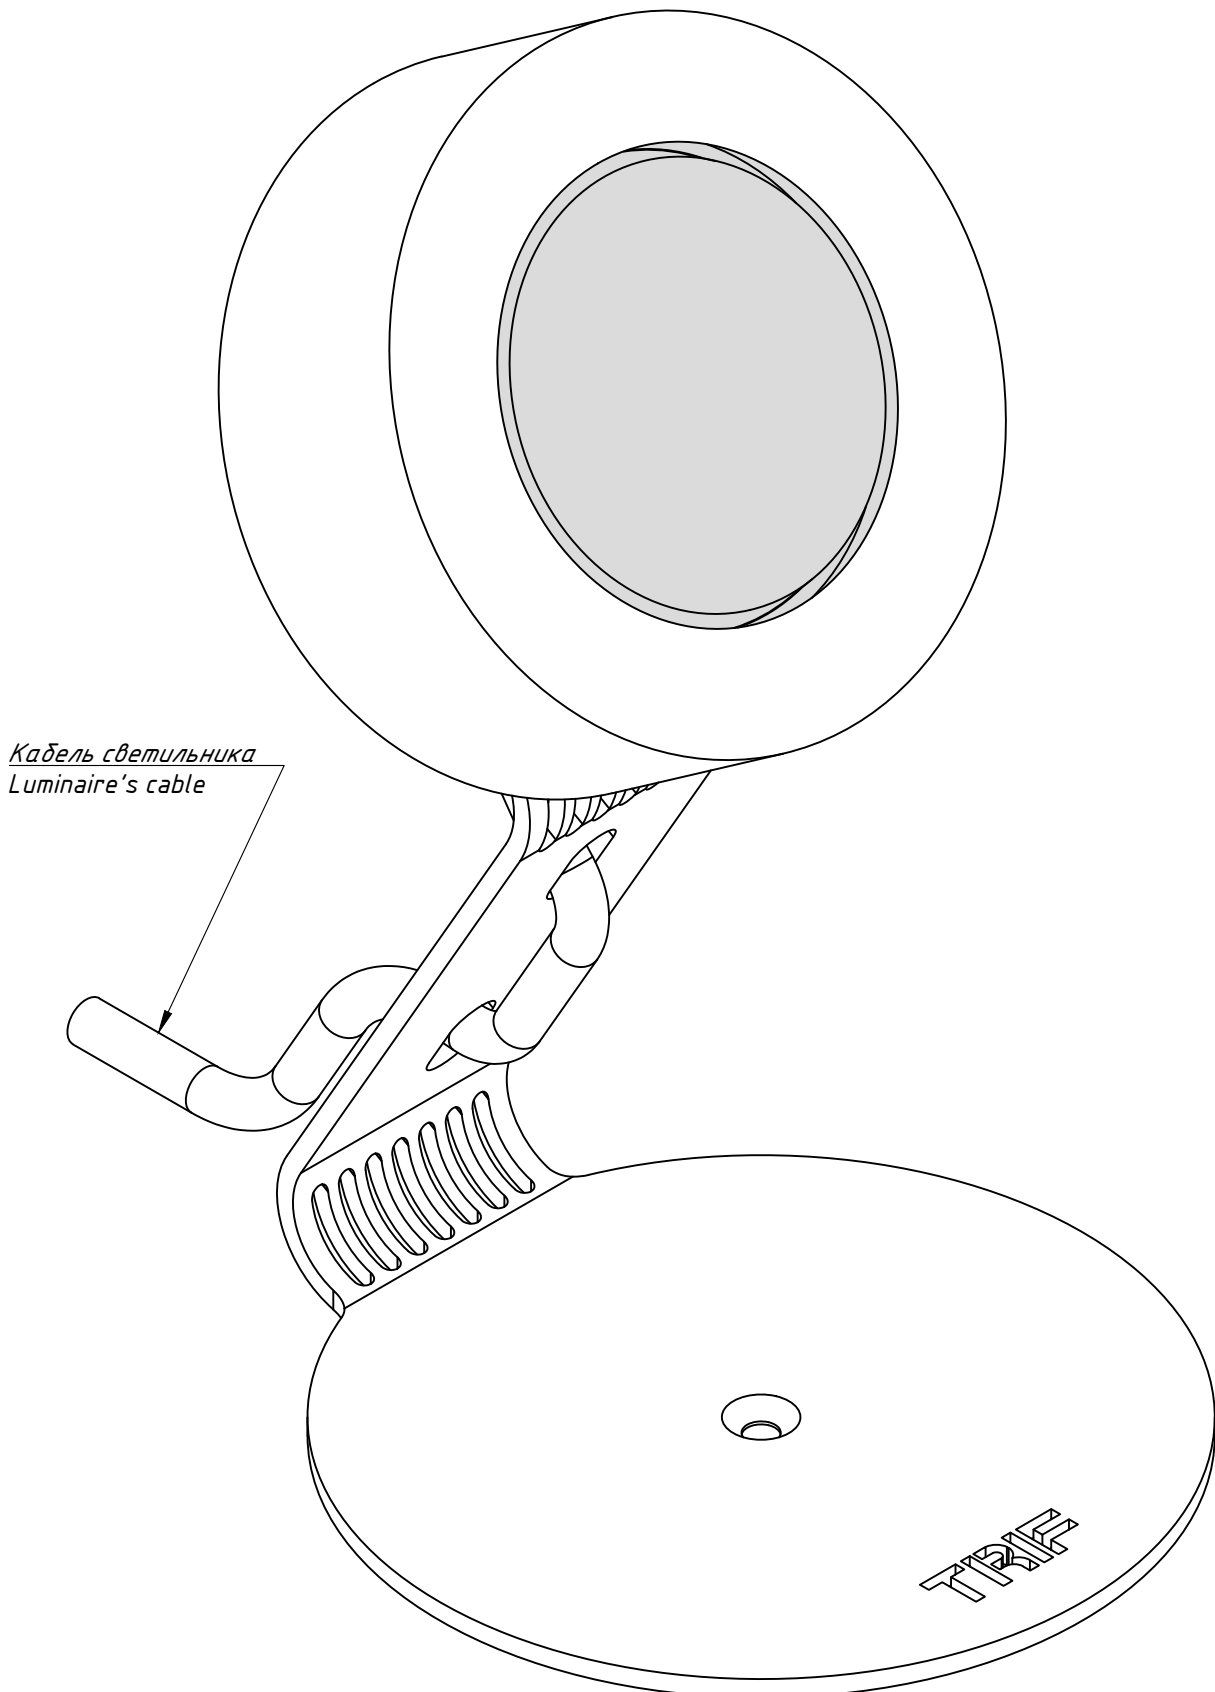

TRIF GARDEN Z IO 100

Технические характеристики светодиодного светильника

Мощность:	1,2 / 2,4 / 3,6 / 4,8 / 6,0 / 7,2 / 8,4 Вт
Цветовая температура:	3000К / 4000К / R / G / B
Световая отдача:	170 лм/Вт
Световой поток:	204 / 408 / 612 / 816 / 1020 / 1224 / 1428 / 1632 лм
CRI:	>90 Ra
Оптика:	15°, 30°, 45°, 60°, 90°
Питание:	Драйвер постоянного напряжения для светодиодных изделий 24В
Степень защиты:	IP69K
Ударопрочность:	IK10
Температура эксплуатации:	от -60° до +40°
Тип установки:	Отдельно стоящий
Высота светильника:	210 мм
Вес	~1,1 кг
Материалы:	Нержавеющая сталь, алюминий АМГ 5(6) и Plexiglas
Кастомизация:	Различные размеры и крепления
Срок службы:	до 100000 часов

TRIF GARDEN Z IO 100 Specifications of LED luminaire

Power	1,2 / 2,4 / 3,6 / 4,8 / 6,0 / 7,2 / 8,4 W
Color temperature	3000K / 4000K / R / G / B
Luminous efficacy	170 lm/W
Luminous flux	204 / 408 / 612 / 816 / 1020 / 1224 / 1428 / 1632 lm
CRI:	>90 Ra
Optics	15°, 30°, 45°, 60°, 90°
Power supply	DC LED driver 24V
Ingress Protection Rating	IP69K
Impact resistance	IK10
Temperature conditions	from -60° to +40°
Installation type	bollard
Luminaire's length	210 mm
Weight (luminaire + embedded item)	~1,1 kg
Material	Stainless steel, aluminum AMG 5 (6), plexiglas
Customization	different sizes and fastenings
Lifetime	up to 100000 hours

СХЕМА ЭЛЕКТРИЧЕСКАЯ ELECTRIC SCHEME

GARDEN Z IO 100 ПОДКЛЮЧЕНИЕ СВЕТОДИОДНОГО СВЕТИЛЬНИКА С ИСТОЧНИКОМ ПОСТОЯННОГО НАПРЯЖЕНИЯ

GARDEN Z IO 100
connection of LED luminaire
with DC voltage source

*Количество светильников, подключаемых от одного блока питания зависит от мощности светильников, удаленности светильников от блока питания и сечения кабеля питания

*Quantity of luminaires connected from one power source depends on luminaires' wattage, distance between luminaires and power source and wire gauge

GARDEN Z IO 100

Общий вид
Common view

TRIF

GARDEN Z IO 100