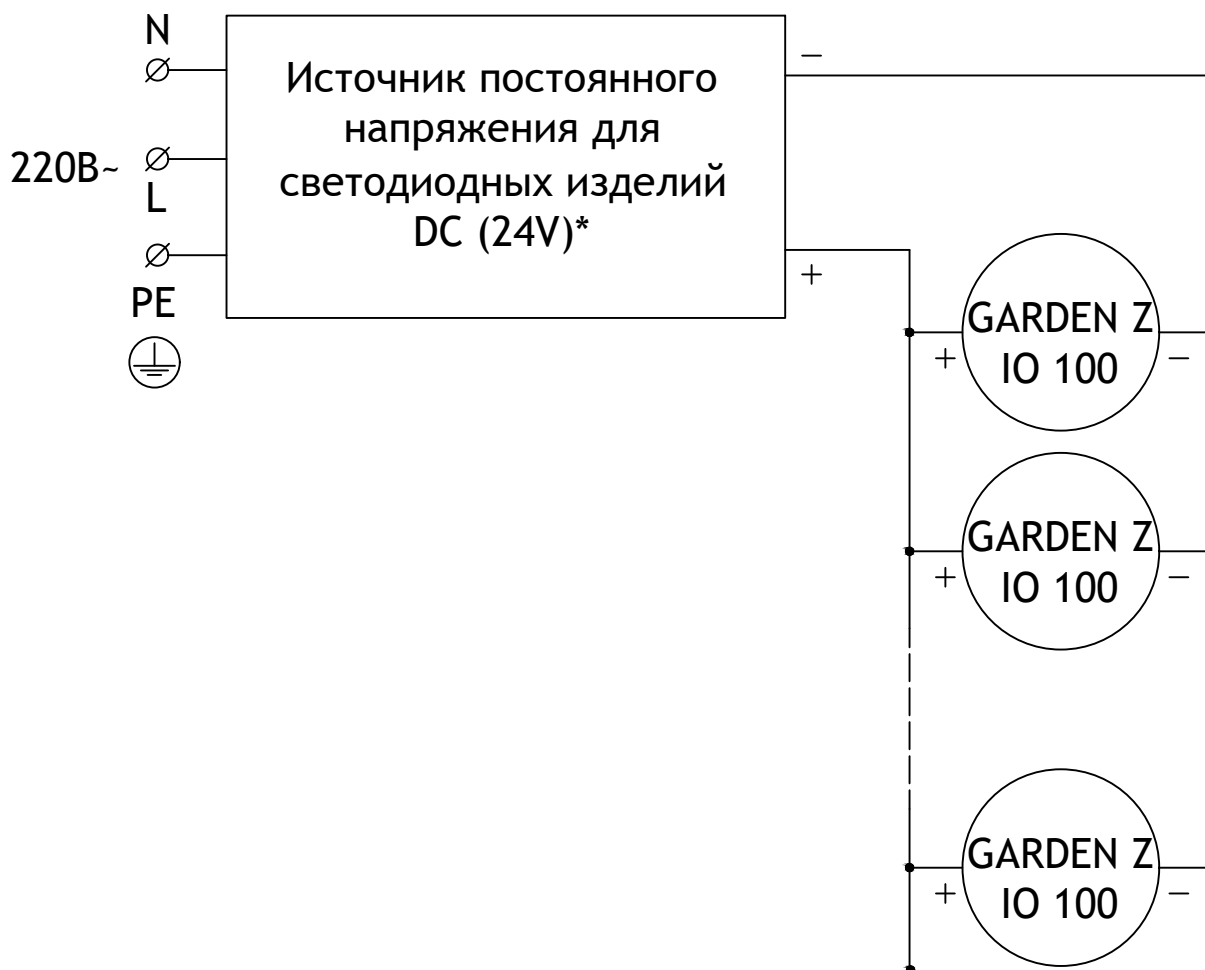

СХЕМА ЭЛЕКТРИЧЕСКАЯ ELECTRIC SCHEME

GARDEN Z IO 100 ПОДКЛЮЧЕНИЕ СВЕТОДИОДНОГО СВЕТИЛЬНИКА С ИСТОЧНИКОМ ПОСТОЯННОГО НАПРЯЖЕНИЯ

GARDEN Z IO 100
connection of LED luminaire
with DC voltage source

*Количество светильников, подключаемых от одного блока питания зависит от мощности светильников, удаленности светильников от блока питания и сечения кабеля питания

*Quantity of luminaires connected from one power source depends on luminaires' wattage, distance between luminaires and power source and wire gauge