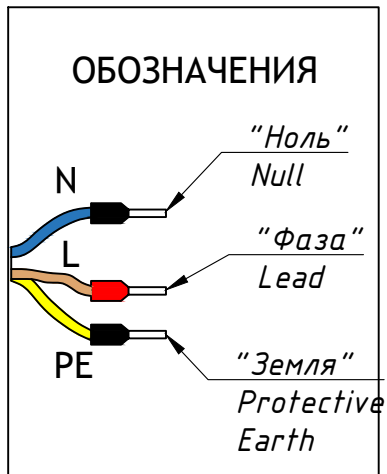

TRIF GARDEN Z IO 100 Specifications of LED luminaire

Power	1,2 / 2,4 / 3,6 / 4,8 / 6,0 / 7,2 / 8,4 W
Color temperature	3000K / 4000K / R / G / B
Luminous efficacy	170 lm/W
Luminous flux	204 / 408 / 612 / 816 / 1020 / 1224 / 1428 / 1632 lm
CRI:	>90 Ra
Optics	15°, 30°, 45°, 60°, 90°
Power supply	DC LED driver 24V
Ingress Protection Rating	IP69K
Impact resistance	IK10
Temperature conditions	from -60° to +40°
Installation type	bollard
Luminaire's length	210 mm
Weight (luminaire + embedded item)	~1,1 kg
Material	Stainless steel, aluminum AMG 5 (6), plexiglas
Customization	different sizes and fastenings
Lifetime	up to 100000 hours

СХЕМА ЭЛЕКТРИЧЕСКАЯ ELECTRIC SCHEME

GARDEN Z IO 100 ПОДКЛЮЧЕНИЕ СВЕТОДИОДНОГО СВЕТИЛЬНИКА С ИСТОЧНИКОМ ПОСТОЯННОГО НАПРЯЖЕНИЯ

GARDEN Z IO 100
connection of LED luminaire
with DC voltage source

*Количество светильников, подключаемых от одного блока питания зависит от мощности светильников, удаленности светильников от блока питания и сечения кабеля питания

*Quantity of luminaires connected from one power source depends on luminaires' wattage, distance between luminaires and power source and wire gauge

GARDEN Z IO 100

Общий вид
Common view

TRIF

GARDEN Z IO 100

Подключение Electrical connection

TRIF

GARDEN Z IO 100
Монтажная схема
Mounting scheme

TRIF

GARDEN Z IO 100

TRIF

Монтажная схема, общий вид
Mounting scheme, common view