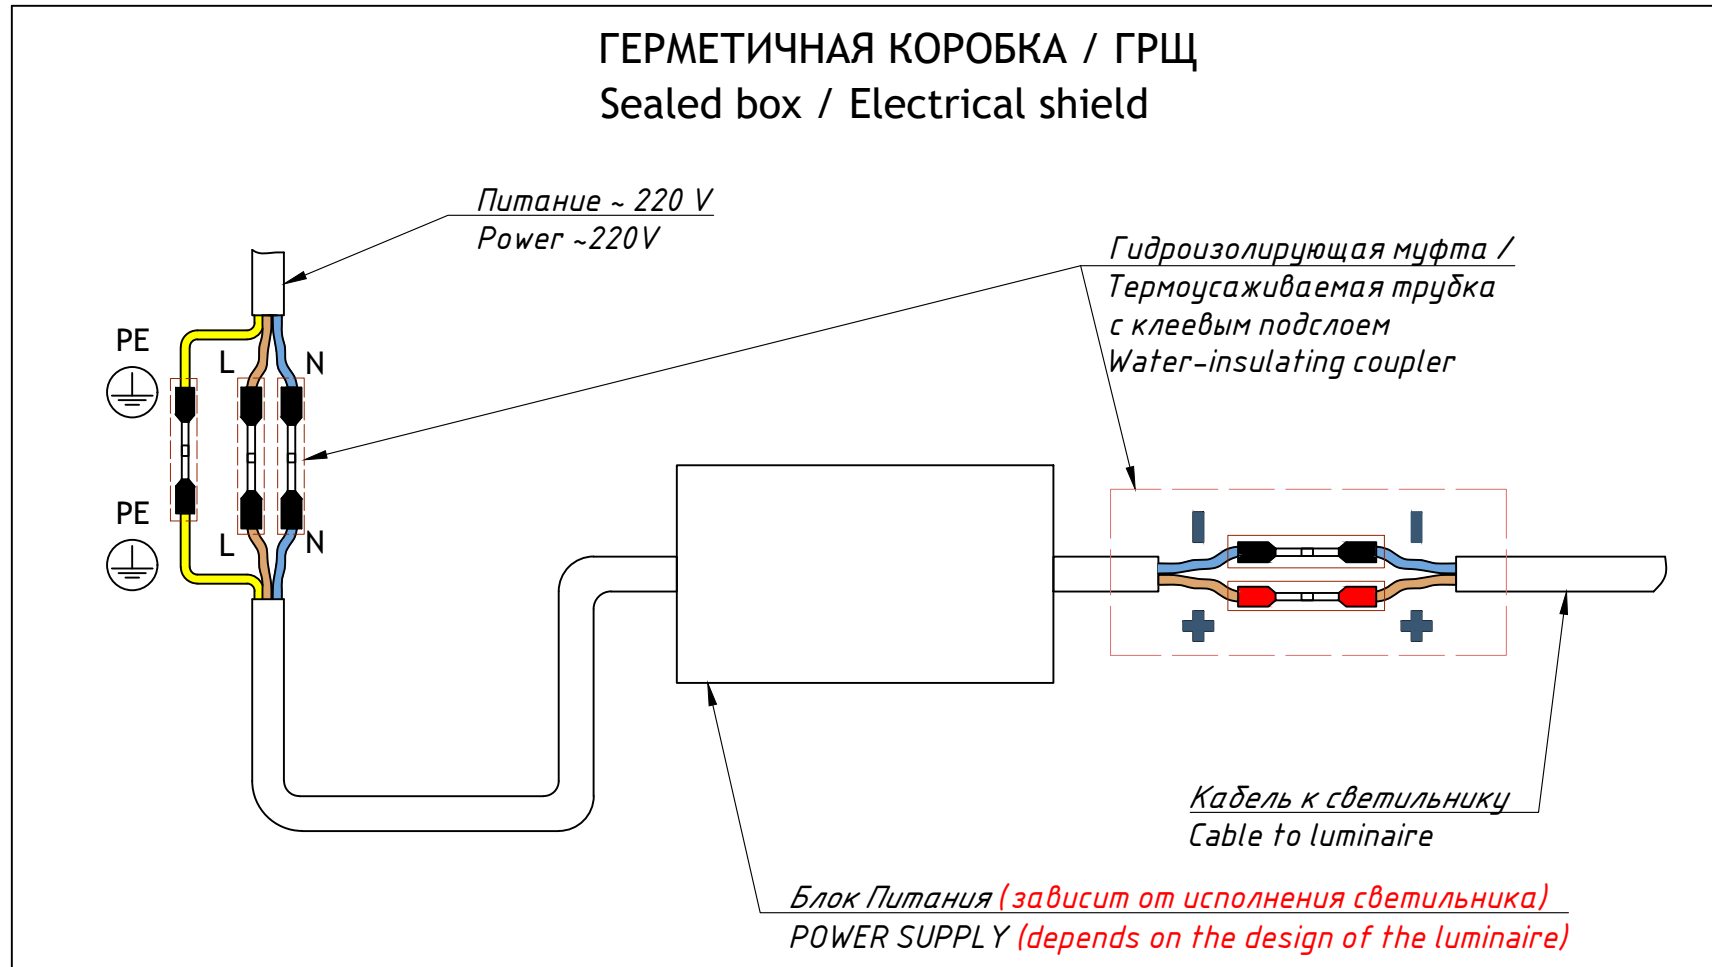

TRIF GARDEN Z IO 100 Specifications of LED luminaire

Power	1,2 / 2,4 / 3,6 / 4,8 / 6,0 / 7,2 / 8,4 W
Color temperature	3000K / 4000K / R / G / B
Luminous efficacy	170 lm/W
Luminous flux	204 / 408 / 612 / 816 / 1020 / 1224 / 1428 / 1632 lm
CRI:	>90 Ra
Optics	15°, 30°, 45°, 60°, 90°
Power supply	DC LED driver 24V
Ingress Protection Rating	IP69K
Impact resistance	IK10
Temperature conditions	from -60° to +40°
Installation type	bollard
Luminaire's length	210 mm
Weight (luminaire + embedded item)	~1,1 kg
Material	Stainless steel, aluminum AMG 5 (6), plexiglas
Customization	different sizes and fastenings
Lifetime	up to 100000 hours

СХЕМА ЭЛЕКТРИЧЕСКАЯ ELECTRIC SCHEME

GARDEN Z IO 100 ПОДКЛЮЧЕНИЕ СВЕТОДИОДНОГО СВЕТИЛЬНИКА С ИСТОЧНИКОМ ПОСТОЯННОГО НАПРЯЖЕНИЯ

GARDEN Z IO 100
connection of LED luminaire
with DC voltage source

*Количество светильников, подключаемых от одного блока питания зависит от мощности светильников, удаленности светильников от блока питания и сечения кабеля питания

*Quantity of luminaires connected from one power source depends on luminaires' wattage, distance between luminaires and power source and wire gauge

GARDEN Z IO 100

Общий вид
Common view

TRIF

GARDEN Z IO 100

Подключение Electrical connection

TRIF

GARDEN Z IO 100
Монтажная схема
Mounting scheme

TRIF

GARDEN Z IO 100

TRIF

Монтажная схема, общий вид
Mounting scheme, common view