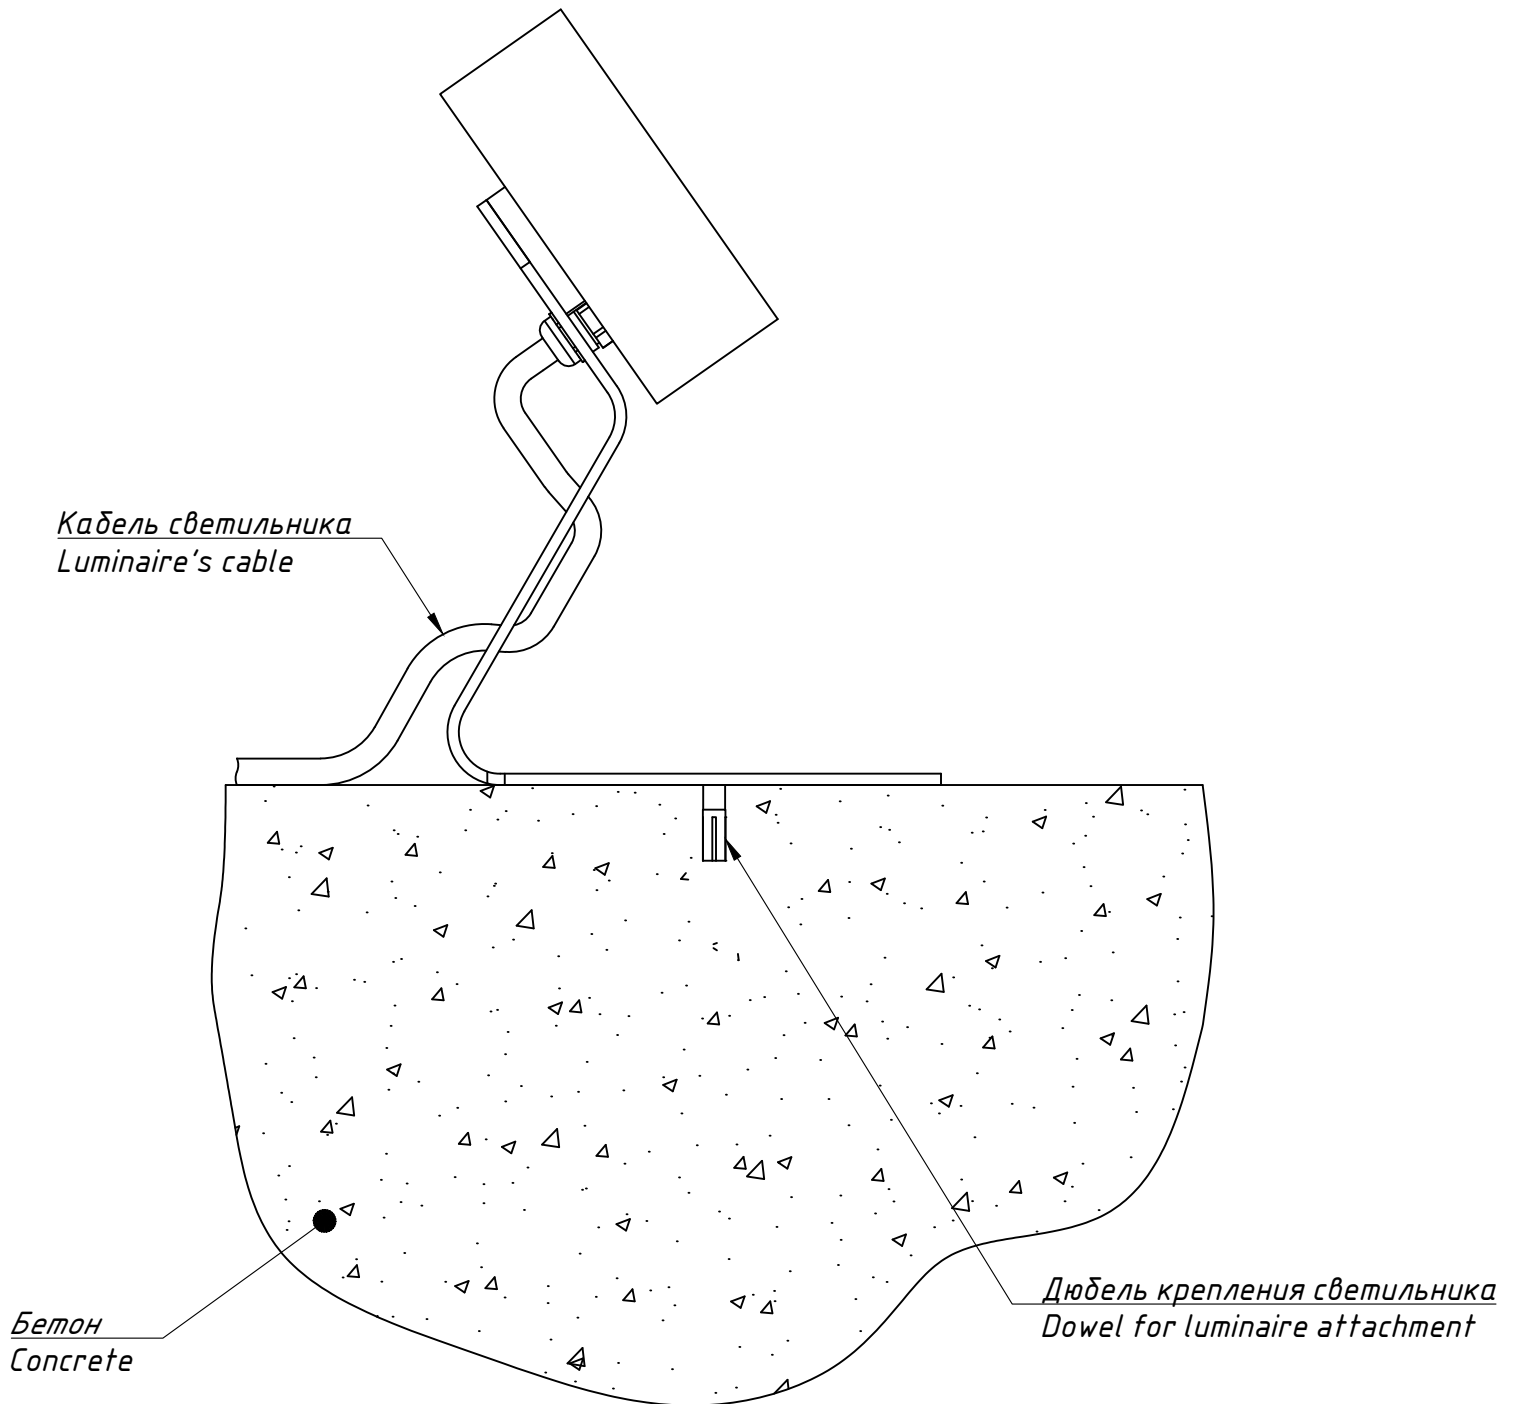

СХЕМА ЭЛЕКТРИЧЕСКАЯ ELECTRIC SCHEME

GARDEN Z IO 100 ПОДКЛЮЧЕНИЕ СВЕТОДИОДНОГО СВЕТИЛЬНИКА С ИСТОЧНИКОМ ПОСТОЯННОГО НАПРЯЖЕНИЯ

GARDEN Z IO 100
connection of LED luminaire
with DC voltage source

*Количество светильников, подключаемых от одного блока питания зависит от мощности светильников, удаленности светильников от блока питания и сечения кабеля питания

*Quantity of luminaires connected from one power source depends on luminaires' wattage, distance between luminaires and power source and wire gauge

GARDEN Z IO 100

Общий вид
Common view

TRIF

GARDEN Z IO 100

Подключение Electrical connection

TRIF

GARDEN Z IO 100
Монтажная схема
Mounting scheme

TRIF

GARDEN Z IO 100

TRIF

Монтажная схема, общий вид
Mounting scheme, common view