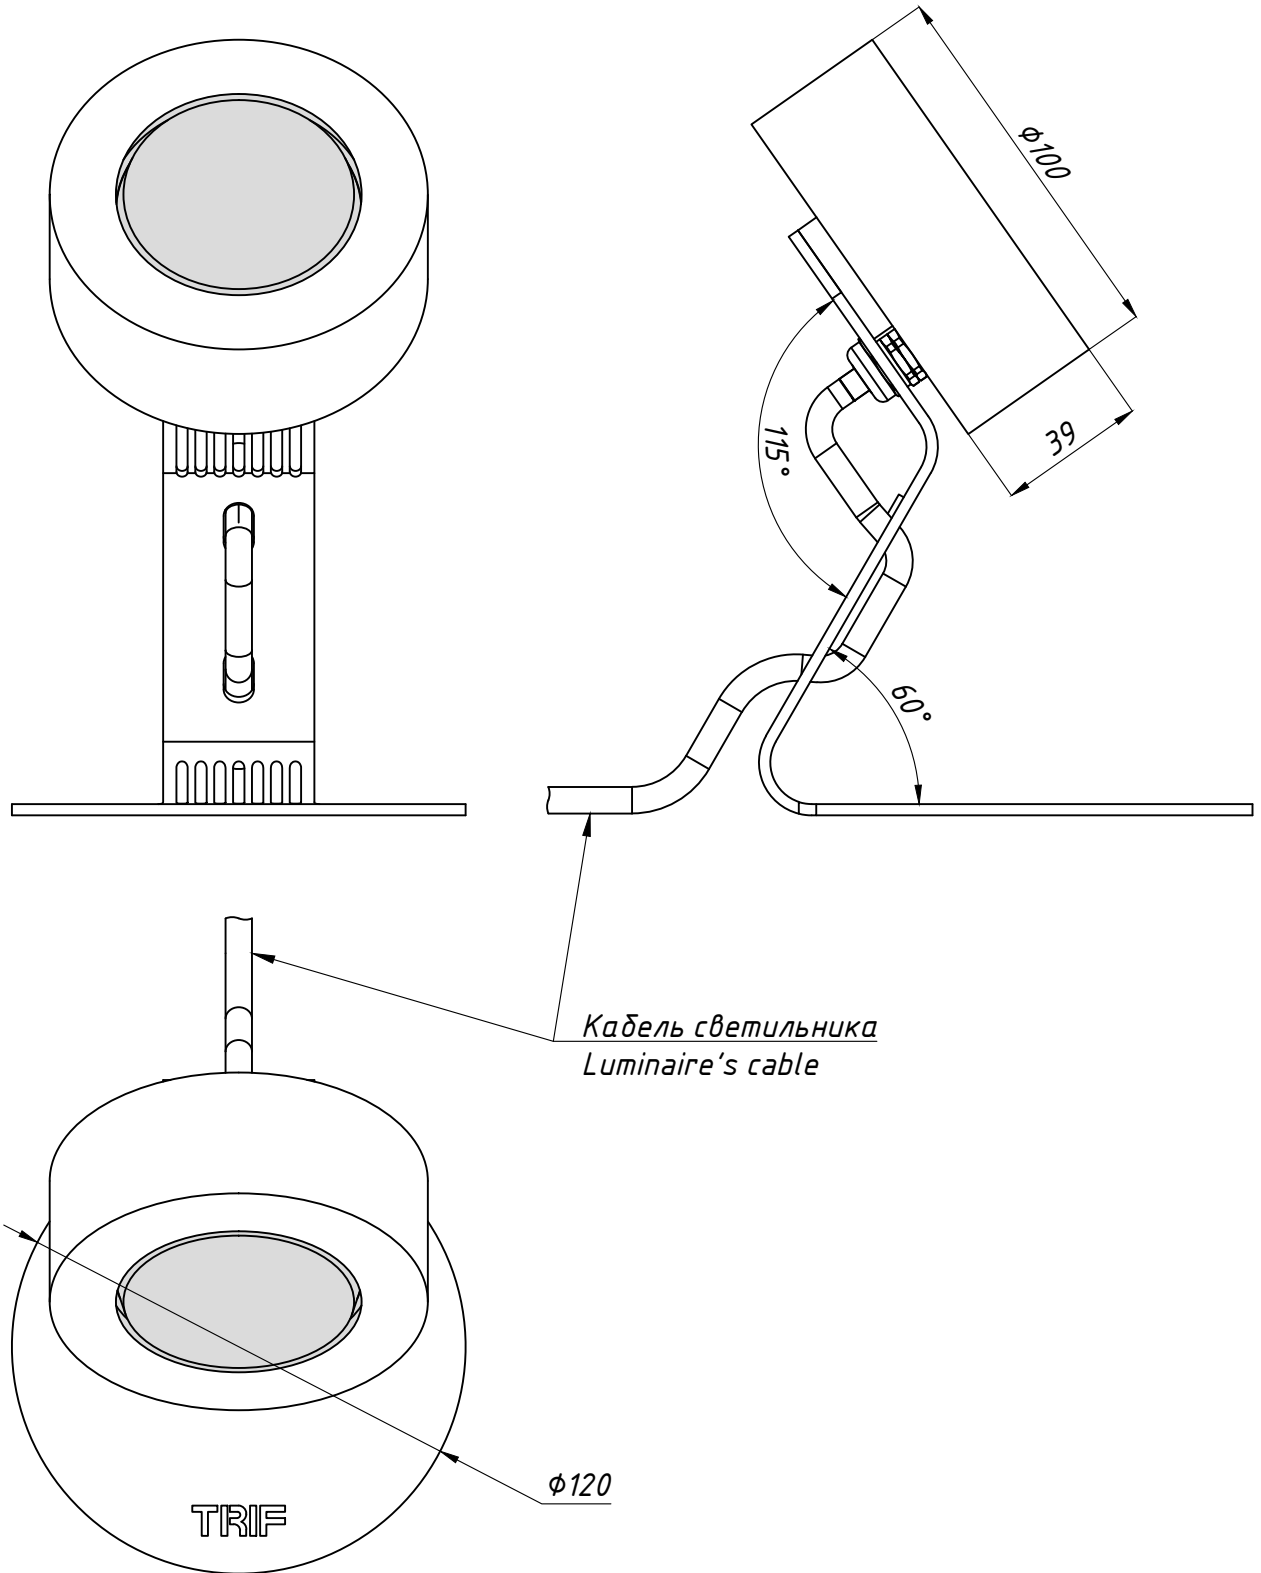

TRIF GARDEN Z IO 100

Технические характеристики светодиодного светильника

Мощность:	1,2 / 2,4 / 3,6 / 4,8 / 6,0 / 7,2 / 8,4 Вт
Цветовая температура:	3000К / 4000К / R / G / B
Световая отдача:	170 лм/Вт
Световой поток:	204 / 408 / 612 / 816 / 1020 / 1224 / 1428 / 1632 лм
CRI:	>90 Ra
Оптика:	15°, 30°, 45°, 60°, 90°
Питание:	Драйвер постоянного напряжения для светодиодных изделий 24В
Степень защиты:	IP69K
Ударопрочность:	IK10
Температура эксплуатации:	от -60° до +40°
Тип установки:	Отдельно стоящий
Высота светильника:	210 мм
Вес	~1,1 кг
Материалы:	Нержавеющая сталь, алюминий АМГ 5(6) и Plexiglas
Кастомизация:	Различные размеры и крепления
Срок службы:	до 100000 часов

TRIF GARDEN Z IO 100 Specifications of LED luminaire

Power	1,2 / 2,4 / 3,6 / 4,8 / 6,0 / 7,2 / 8,4 W
Color temperature	3000K / 4000K / R / G / B
Luminous efficacy	170 lm/W
Luminous flux	204 / 408 / 612 / 816 / 1020 / 1224 / 1428 / 1632 lm
CRI:	>90 Ra
Optics	15°, 30°, 45°, 60°, 90°
Power supply	DC LED driver 24V
Ingress Protection Rating	IP69K
Impact resistance	IK10
Temperature conditions	from -60° to +40°
Installation type	bollard
Luminaire's length	210 mm
Weight (luminaire + embedded item)	~1,1 kg
Material	Stainless steel, aluminum AMG 5 (6), plexiglas
Customization	different sizes and fastenings
Lifetime	up to 100000 hours

СХЕМА ЭЛЕКТРИЧЕСКАЯ ELECTRIC SCHEME

GARDEN Z IO 100 ПОДКЛЮЧЕНИЕ СВЕТОДИОДНОГО СВЕТИЛЬНИКА С ИСТОЧНИКОМ ПОСТОЯННОГО НАПРЯЖЕНИЯ

GARDEN Z IO 100
connection of LED luminaire
with DC voltage source

*Количество светильников, подключаемых от одного блока питания зависит от мощности светильников, удаленности светильников от блока питания и сечения кабеля питания

*Quantity of luminaires connected from one power source depends on luminaires' wattage, distance between luminaires and power source and wire gauge

GARDEN Z IO 100

Общий вид
Common view

TRIF

GARDEN Z IO 100