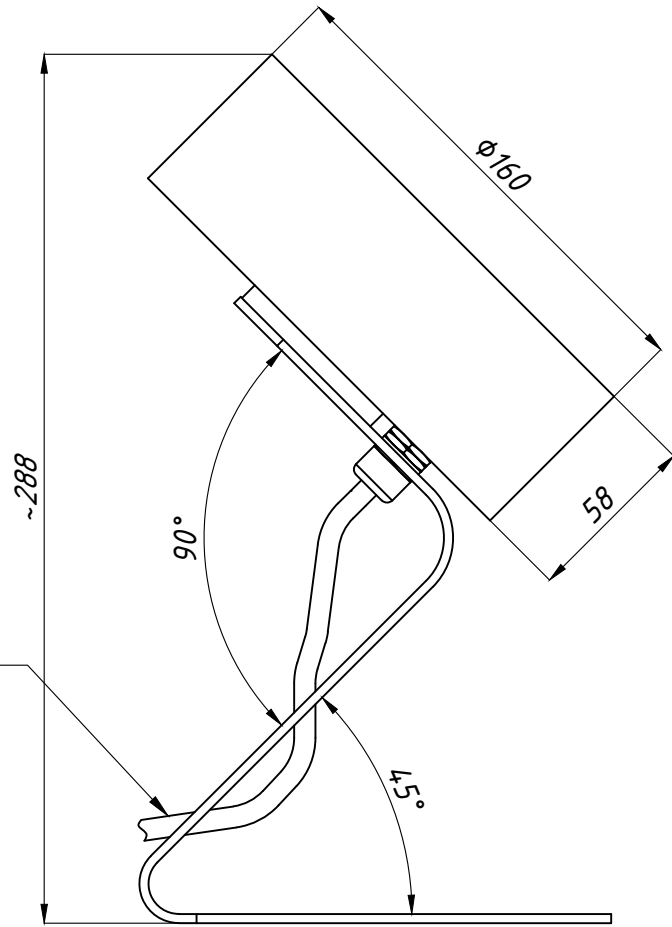

Кабель
светильника
Luminaire's
cable