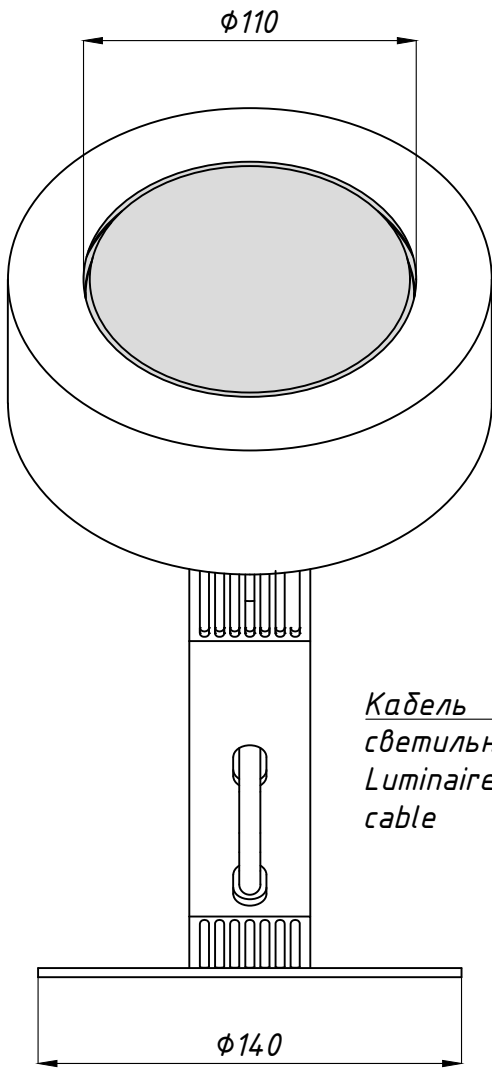

Кабель
светильника
Luminaire's
cable