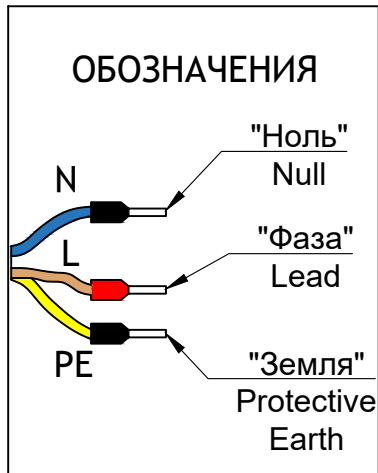

TRIF GARDEN Z IO 160 Specifications of LED luminaire

Power	18 / 24 / 36 W
Color temperature	3000K / 4000K / R / G / B / RGB
Luminous efficacy	170 lm/W
Luminous flux	3060 / 4080 / 6120 lm
CRI:	>90 Ra
Optics:	15°, 30°, 45°, 60°, 90°
Power supply	DC LED driver 24V Constant current LED driver (350 mA; 700mA)
Ingress Protection Rating	IP69K
Impact resistance	IK10
Temperature conditions	from -60° to +50°
Installation type	bollard
Luminaire's length	~288 mm
Weight (luminaire + embedded item)	~2,8 kg
Material	Stainless steel, aluminum AMG 5 (6), plexiglas
Customization	different sizes and fastenings
Lifetime	up to 100000 hours

СХЕМА ЭЛЕКТРИЧЕСКАЯ
ELECTRIC SCHEME

TRIF

GARDEN Z IO 160
подключение светодиодного светильника
С ИСТОЧНИКОМ ПОСТОЯННОГО НАПРЯЖЕНИЯ

GARDEN Z IO 160
connection of LED luminaire
with DC voltage source

GARDEN Z IO 160
подключение светодиодного светильника
С ИСТОЧНИКОМ ПОСТОЯННОГО ТОКА

GARDEN Z IO 160
connection of LED luminaire
with constant current source

Кабель
светильника
Luminaire's
cable

GARDEN Z IO 160

Общий вид
Common view

TRIF

GARDEN Z IO 160

Подключение Electrical connection

TRIF

GARDEN Z IO 160
Монтажная схема
Mounting scheme

TRIF

GARDEN Z IO 160

Монтажная схема, общий вид
Mounting scheme, common view

TRIF