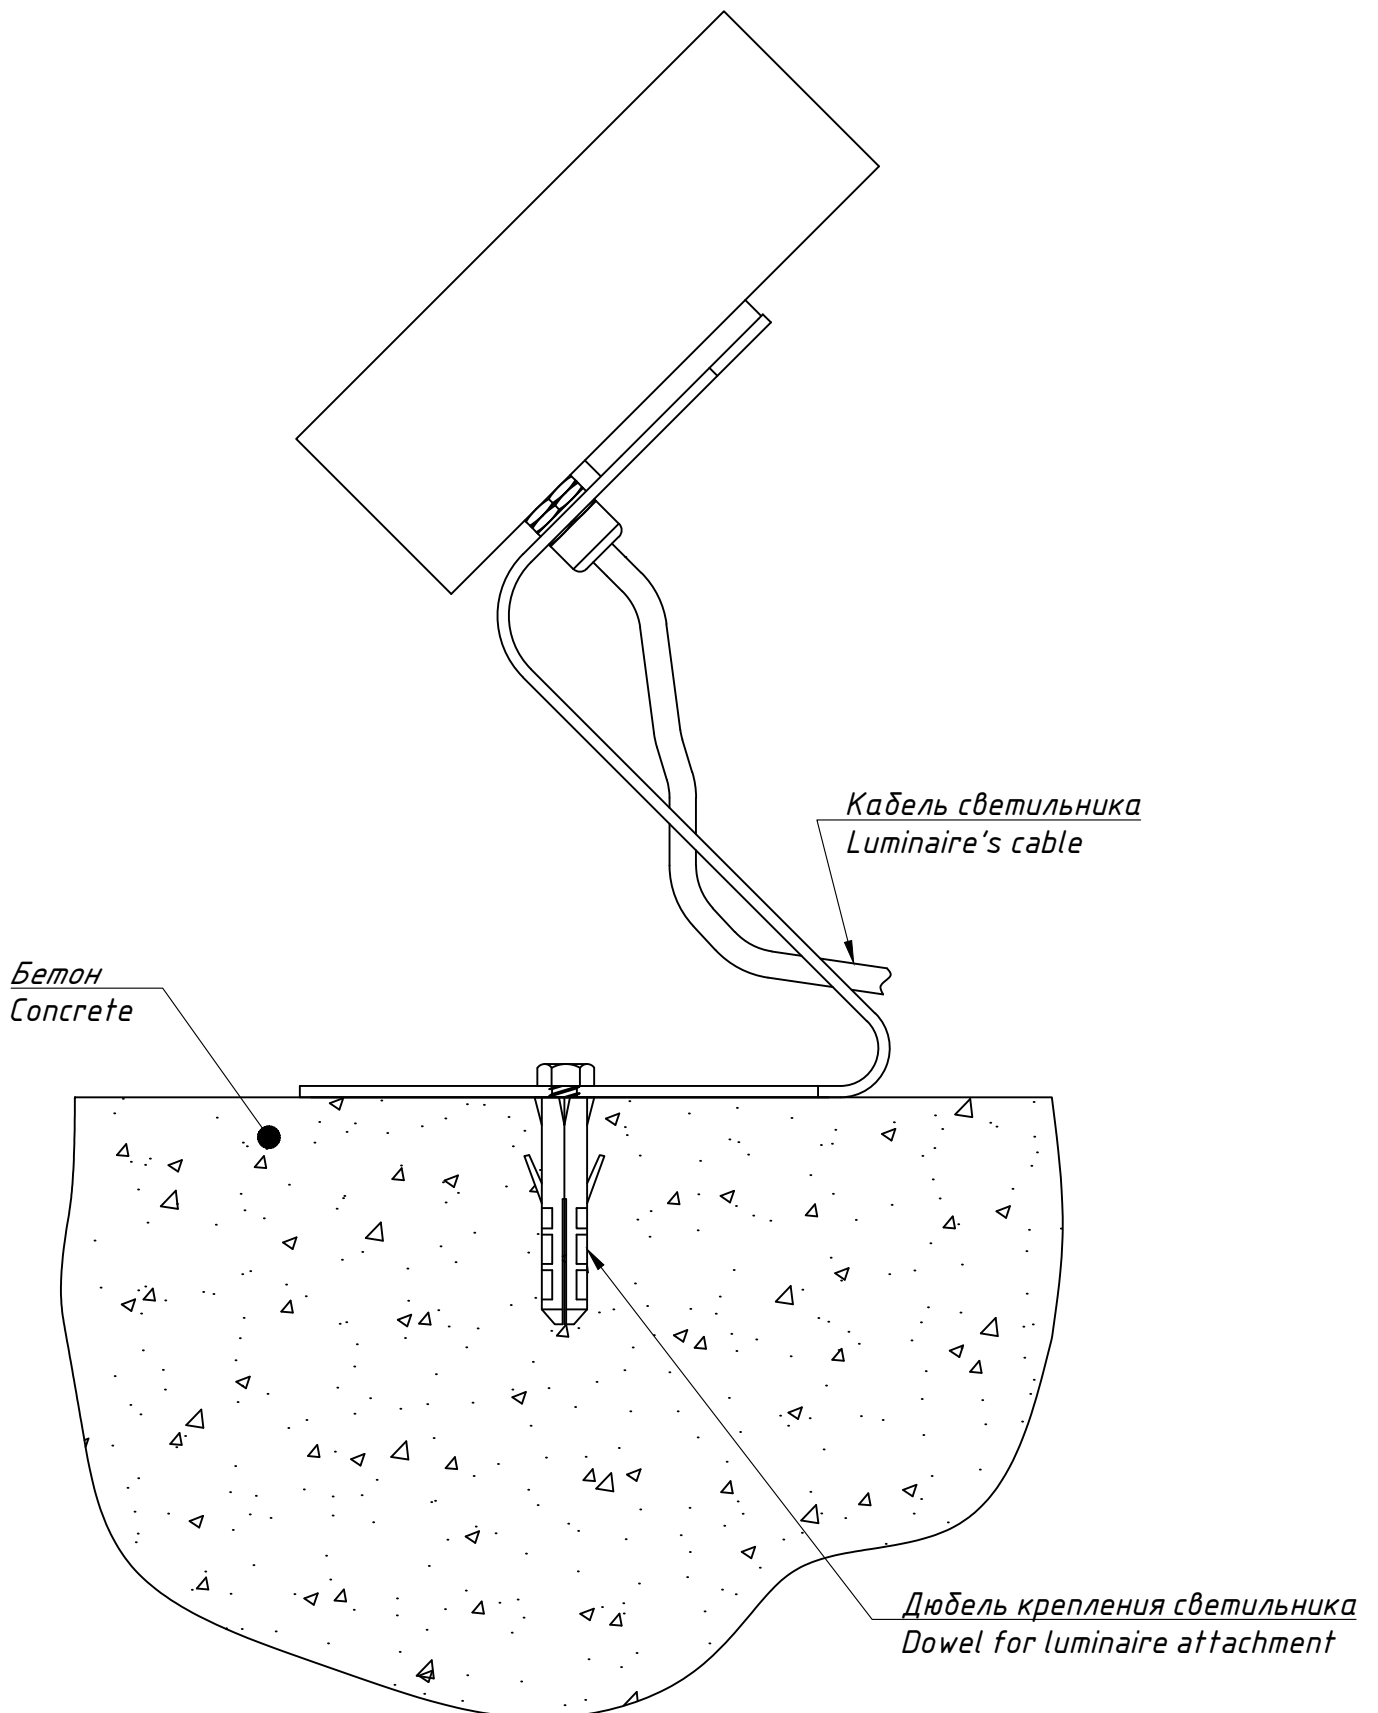

TRIF GARDEN Z IO 160 Specifications of LED luminaire

Power	18 / 24 / 36 W
Color temperature	3000K / 4000K / R / G / B / RGB
Luminous efficacy	170 lm/W
Luminous flux	3060 / 4080 / 6120 lm
CRI:	>90 Ra
Optics:	15°, 30°, 45°, 60°, 90°
Power supply	DC LED driver 24V Constant current LED driver (350 mA; 700mA)
Ingress Protection Rating	IP69K
Impact resistance	IK10
Temperature conditions	from -60° to +50°
Installation type	bollard
Luminaire's length	~288 mm
Weight (luminaire + embedded item)	~2,8 kg
Material	Stainless steel, aluminum AMG 5 (6), plexiglas
Customization	different sizes and fastenings
Lifetime	up to 100000 hours

СХЕМА ЭЛЕКТРИЧЕСКАЯ
ELECTRIC SCHEME

TRIF

GARDEN Z IO 160
подключение светодиодного светильника
С ИСТОЧНИКОМ ПОСТОЯННОГО НАПРЯЖЕНИЯ

GARDEN Z IO 160
connection of LED luminaire
with DC voltage source

GARDEN Z IO 160
подключение светодиодного светильника
С ИСТОЧНИКОМ ПОСТОЯННОГО ТОКА

GARDEN Z IO 160
connection of LED luminaire
with constant current source

Кабель
светильника
Luminaire's
cable

GARDEN Z IO 160

Общий вид
Common view

TRIF

GARDEN Z IO 160

Подключение Electrical connection

TRIF

GARDEN Z IO 160
Монтажная схема
Mounting scheme

TRIF

GARDEN Z IO 160

Монтажная схема, общий вид
Mounting scheme, common view

TRIF