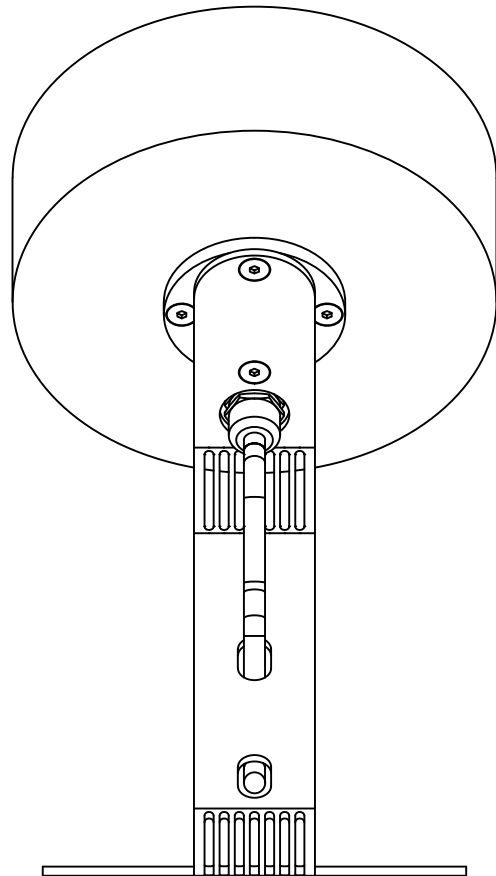

TRIF GARDEN Z IO 160**Технические характеристики светодиодного светильника**

Мощность:	18 / 24 / 36 Вт
Цветовая температура:	3000K / 4000K / R / G / B / RGB
Световая отдача:	170 лм/Вт
Световой поток:	3060 / 4080 / 6120 лм
CRI:	>90 Ra
Оптика:	15°, 30°, 45°, 60°, 90°
Питание:	Драйвер постоянного напряжения для светодиодных изделий 24В Драйвер постоянного тока для светодиодных изделий (350мА; 700мА)
Степень защиты:	IP69K
Ударопрочность:	IK10
Температура эксплуатации:	от -60° до +50°
Тип установки:	Отдельно стоящий
Высота светильника:	~288мм
Вес	~2,8 кг
Материалы:	Нержавеющая сталь, алюминий АМГ 5(6) и Plexiglas
Кастомизация:	Различные размеры и крепления
Срок службы:	до 100000 часов

TRIF GARDEN Z IO 160 Specifications of LED luminaire

Power	18 / 24 / 36 W
Color temperature	3000K / 4000K / R / G / B / RGB
Luminous efficacy	170 lm/W
Luminous flux	3060 / 4080 / 6120 lm
CRI:	>90 Ra
Optics:	15°, 30°, 45°, 60°, 90°
Power supply	DC LED driver 24V Constant current LED driver (350 mA; 700mA)
Ingress Protection Rating	IP69K
Impact resistance	IK10
Temperature conditions	from -60° to +50°
Installation type	bollard
Luminaire's length	~288 mm
Weight (luminaire + embedded item)	~2,8 kg
Material	Stainless steel, aluminum AMG 5 (6), plexiglas
Customization	different sizes and fastenings
Lifetime	up to 100000 hours

СХЕМА ЭЛЕКТРИЧЕСКАЯ
ELECTRIC SCHEME

TRIF

GARDEN Z IO 160
подключение светодиодного светильника
С ИСТОЧНИКОМ ПОСТОЯННОГО НАПРЯЖЕНИЯ

GARDEN Z IO 160
connection of LED luminaire
with DC voltage source

GARDEN Z IO 160
подключение светодиодного светильника
С ИСТОЧНИКОМ ПОСТОЯННОГО ТОКА

GARDEN Z IO 160
connection of LED luminaire
with constant current source

Кабель
светильника
Luminaire's
cable

GARDEN Z IO 160

Общий вид
Common view

TRIF

GARDEN Z IO 160

Подключение Electrical connection

TRIF