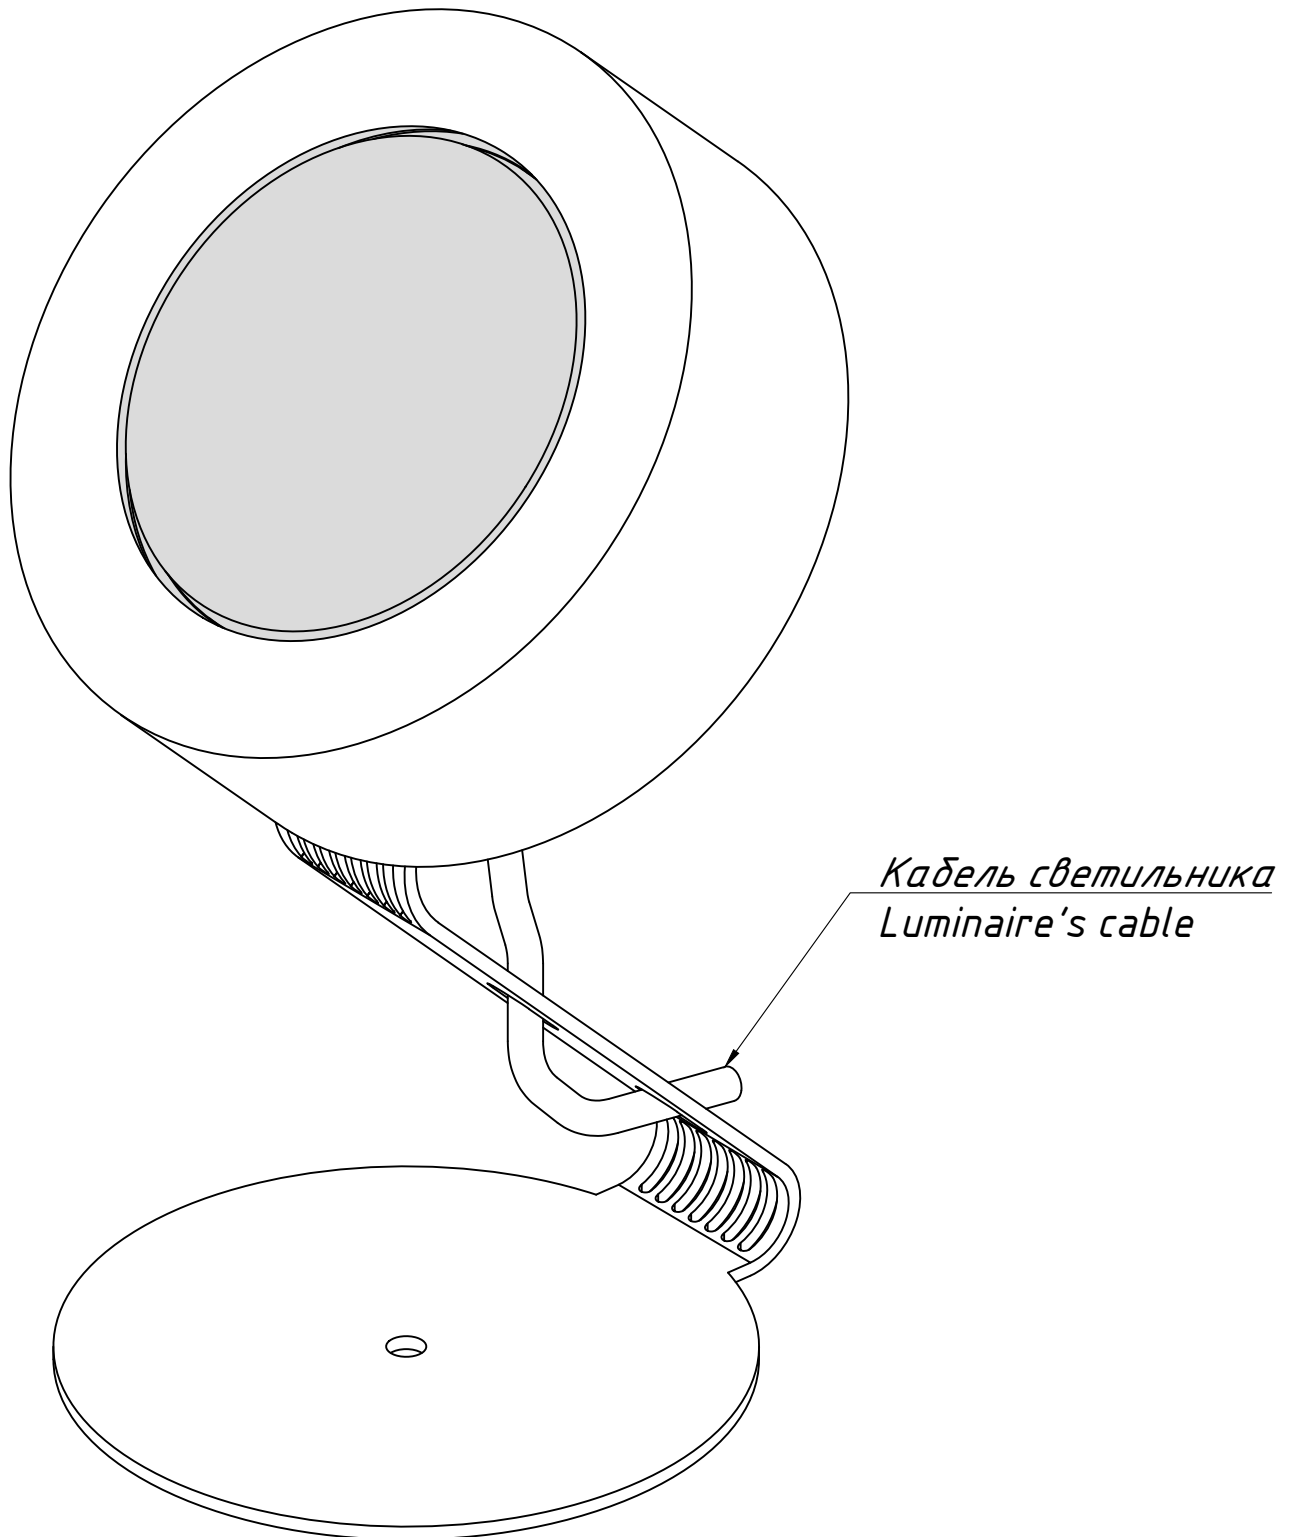

TRIF GARDEN Z IO 160**Технические характеристики светодиодного светильника**

Мощность:	18 / 24 / 36 Вт
Цветовая температура:	3000K / 4000K / R / G / B / RGB
Световая отдача:	170 лм/Вт
Световой поток:	3060 / 4080 / 6120 лм
CRI:	>90 Ra
Оптика:	15°, 30°, 45°, 60°, 90°
Питание:	Драйвер постоянного напряжения для светодиодных изделий 24В Драйвер постоянного тока для светодиодных изделий (350мА; 700мА)
Степень защиты:	IP69K
Ударопрочность:	IK10
Температура эксплуатации:	от -60° до +50°
Тип установки:	Отдельно стоящий
Высота светильника:	~288мм
Вес	~2,8 кг
Материалы:	Нержавеющая сталь, алюминий АМГ 5(6) и Plexiglas
Кастомизация:	Различные размеры и крепления
Срок службы:	до 100000 часов

TRIF GARDEN Z IO 160 Specifications of LED luminaire

Power	18 / 24 / 36 W
Color temperature	3000K / 4000K / R / G / B / RGB
Luminous efficacy	170 lm/W
Luminous flux	3060 / 4080 / 6120 lm
CRI:	>90 Ra
Optics:	15°, 30°, 45°, 60°, 90°
Power supply	DC LED driver 24V Constant current LED driver (350 mA; 700mA)
Ingress Protection Rating	IP69K
Impact resistance	IK10
Temperature conditions	from -60° to +50°
Installation type	bollard
Luminaire's length	~288 mm
Weight (luminaire + embedded item)	~2,8 kg
Material	Stainless steel, aluminum AMG 5 (6), plexiglas
Customization	different sizes and fastenings
Lifetime	up to 100000 hours

СХЕМА ЭЛЕКТРИЧЕСКАЯ
ELECTRIC SCHEME

TRIF

GARDEN Z IO 160
подключение светодиодного светильника
С ИСТОЧНИКОМ ПОСТОЯННОГО НАПРЯЖЕНИЯ

GARDEN Z IO 160
connection of LED luminaire
with DC voltage source

GARDEN Z IO 160
подключение светодиодного светильника
С ИСТОЧНИКОМ ПОСТОЯННОГО ТОКА

GARDEN Z IO 160
connection of LED luminaire
with constant current source

Кабель
светильника
Luminaire's
cable

GARDEN Z IO 160

Общий вид
Common view

TRIF

GARDEN Z IO 160

Подключение Electrical connection

TRIF