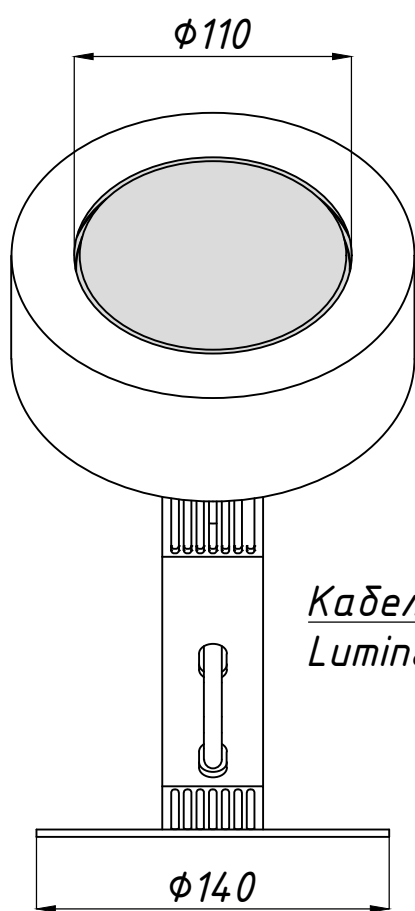

# GARDEN Z IO 160

*Кабель светильника*  
*Luminaire's cable*