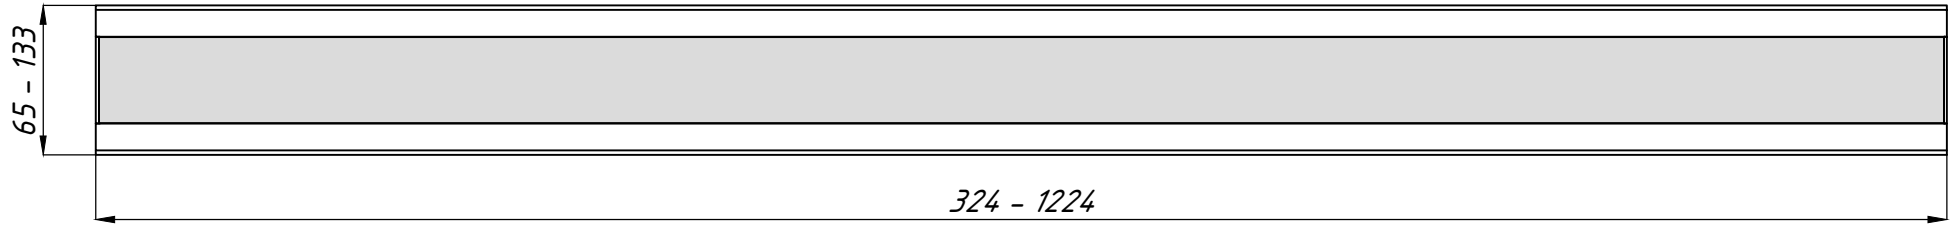

LANE FACADE BASE

Вариант с поворотным кронштейном
Turning bracket type

Вариант со статичным кронштейном
Static bracket type