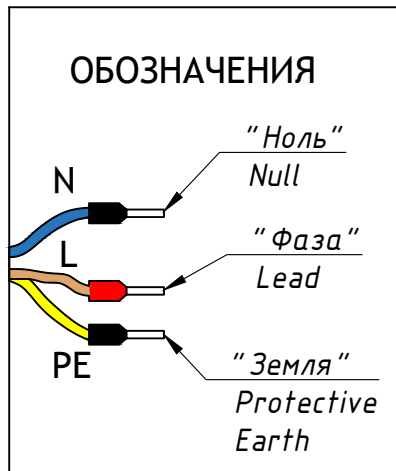

*Quantity of luminaires connected from one power source depends on luminaires' wattage, distance between luminaires and power source and wire gauge

LANE FACADE SLIM

Общий вид

Common view

TRIF

LANE FACADE SLIM

TRIF

200..1000 (шаг 50 мм/step 50 mm)

LANE FACADE SLIM

Подключение Electrical connection

TRIF

ГЕРМЕТИЧНАЯ КОРОБКА / ГРЩ / ОПОРА СВЕТИЛЬНИКА Sealed box / Electrical shield / Luminaire's pole

LANE FACADE SLIM Монтажная схема Mounting scheme

Шпилька резьбовая М8
Threaded rod M8

Магистральный кабель
Supply cable

Кабель светильника
Luminaire's cable

Гайка колпачковая М8
Cap nut M8

Светильник TRIF LANE FACADE SLIM
FACADE SLIM

Стена
Wall

LANE FACADE SLIM