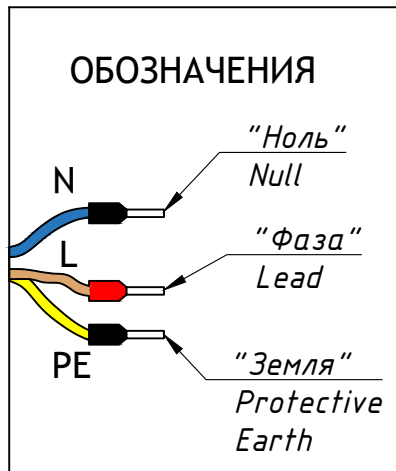

LANE YARD

Подключение Electrical connection

TRIF

ГЕРМЕТИЧНАЯ КОРОБКА / ГРЩ / ОПОРА СВЕТИЛЬНИКА Sealed box / Electrical shield / Luminaire's pole