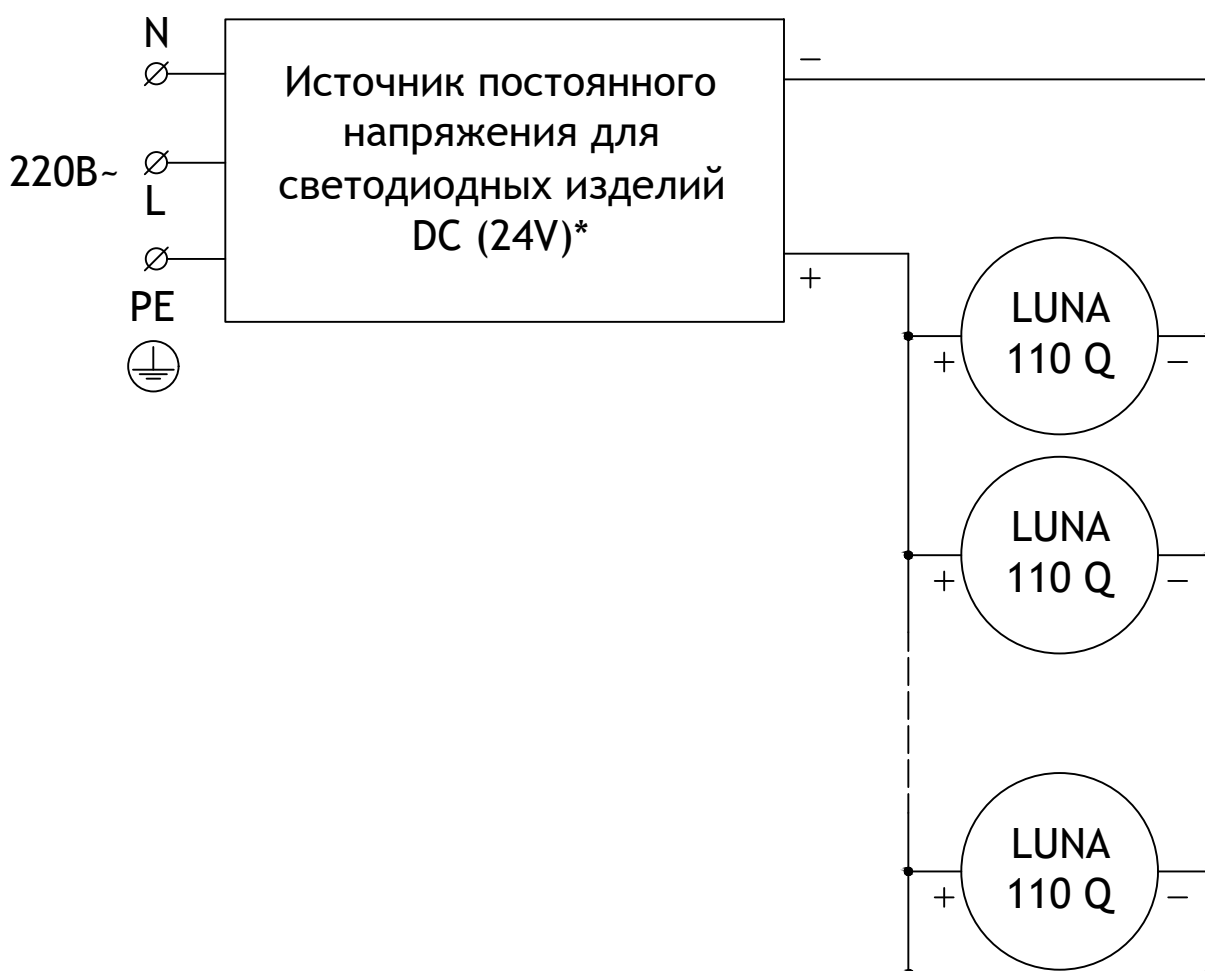

TRIF LUNA 110 Q**Технические характеристики светодиодного светильника**

Мощность:	0,75 Вт
Цветовая температура:	3000К / 4000К / R / G / B
Световая отдача светодиодов:	до 104 лм/Вт
Световой поток:	до 78 лм
CRI:	>85 Ra
Питание:	Драйвер постоянного напряжения для светодиодных изделий (24В)
Степень защиты:	IP69K, IK10
Температура эксплуатации:	от -60° до +50°
Тип установки:	Встраиваемый
Диаметр светильника:	83 мм
Вес	~ 0,7 кг
Материалы:	Нержавеющая сталь и plexiglas
Кастомизация:	Различные размеры и крепления
Срок службы:	до 50000 часов

TRIF LUNA 110 Q Specifications of LED luminaire

Power	0,75 W
Color temperature	3000K / 4000K / RGB / R / G / B
Luminous efficacy of LEDs	up to 104 lm/W
Luminous flux	up to 78 lm
CRI:	>85 Ra
Power supply	Constant voltage LED driver (24V)
Ingress Protection Rating	IP69K, IK10
Temperature conditions	from -60° to +50°
Installation type	Built-in
Luminaire's diameter	83 mm
Weight (luminaire + embedded item)	~ 0,7 kg
Material	Stainless steel, plexiglas
Customization	different sizes and fastenings
Lifetime	up to 50000 hours

СХЕМА ЭЛЕКТРИЧЕСКАЯ ELECTRIC SCHEME

LUNA 110 Q

ПОДКЛЮЧЕНИЕ СВЕТОДИОДНОГО СВЕТИЛЬНИКА С ИСТОЧНИКОМ ПОСТОЯННОГО НАПРЯЖЕНИЯ

LUNA 110 Q
connection of LED luminaire
with DC voltage source

*Количество светильников, подключаемых от одного блока питания зависит от мощности светильников, удаленности светильников от блока питания и сечения кабеля питания