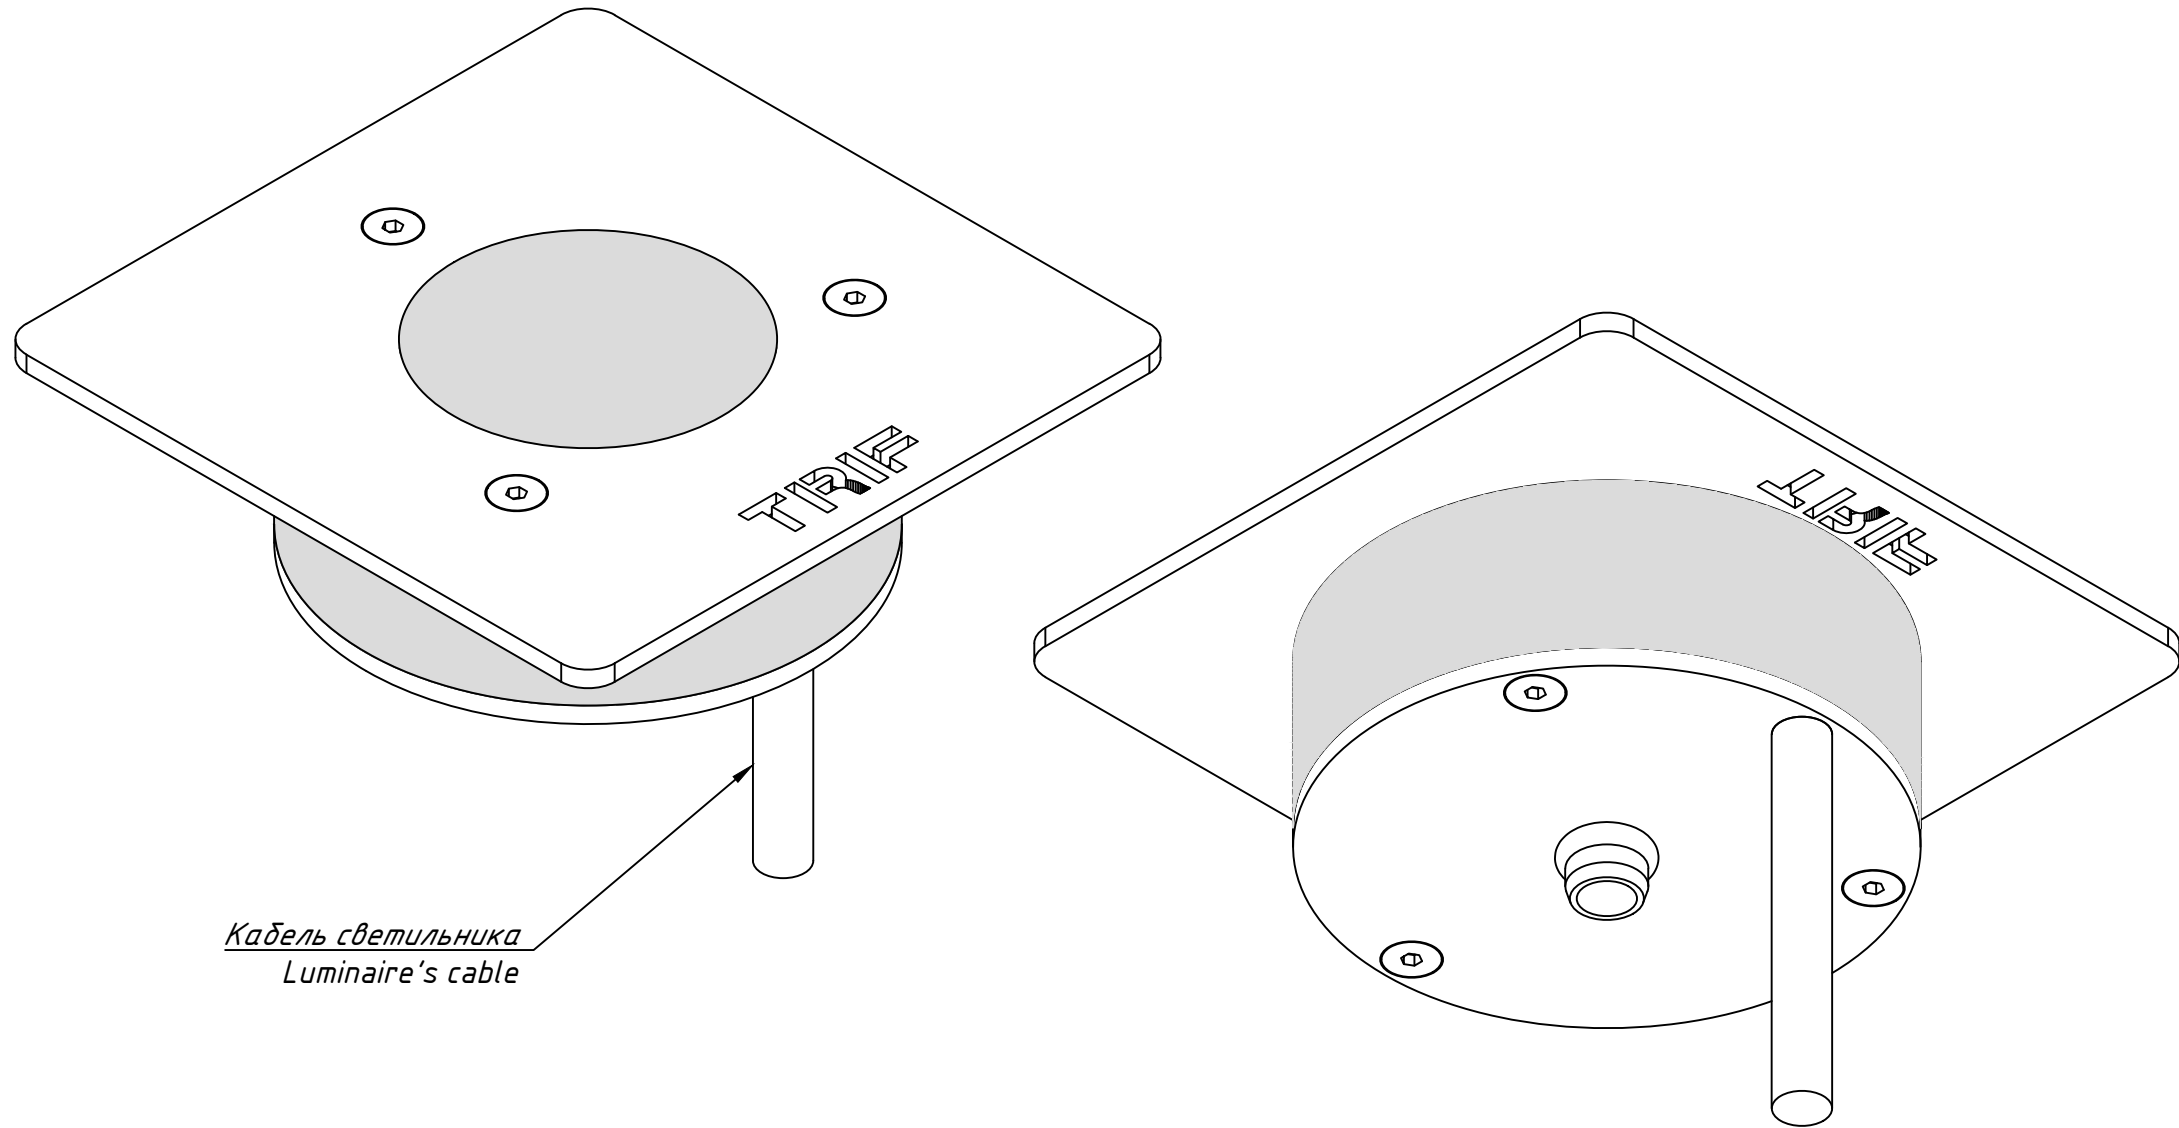

TRIF LUNA 110 Q**Технические характеристики светодиодного светильника**

Мощность:	0,75 Вт
Цветовая температура:	3000К / 4000К / R / G / B
Световая отдача светодиодов:	до 104 лм/Вт
Световой поток:	до 78 лм
CRI:	>85 Ra
Питание:	Драйвер постоянного напряжения для светодиодных изделий (24В)
Степень защиты:	IP69K, IK10
Температура эксплуатации:	от -60° до +50°
Тип установки:	Встраиваемый
Диаметр светильника:	83 мм
Вес	~ 0,7 кг
Материалы:	Нержавеющая сталь и plexiglas
Кастомизация:	Различные размеры и крепления
Срок службы:	до 50000 часов

TRIF LUNA 110 Q Specifications of LED luminaire

Power	0,75 W
Color temperature	3000K / 4000K / RGB / R / G / B
Luminous efficacy of LEDs	up to 104 lm/W
Luminous flux	up to 78 lm
CRI:	>85 Ra
Power supply	Constant voltage LED driver (24V)
Ingress Protection Rating	IP69K, IK10
Temperature conditions	from -60° to +50°
Installation type	Built-in
Luminaire's diameter	83 mm
Weight (luminaire + embedded item)	~ 0,7 kg
Material	Stainless steel, plexiglas
Customization	different sizes and fastenings
Lifetime	up to 50000 hours

СХЕМА ЭЛЕКТРИЧЕСКАЯ ELECTRIC SCHEME

LUNA 110 Q

ПОДКЛЮЧЕНИЕ СВЕТОДИОДНОГО СВЕТИЛЬНИКА С ИСТОЧНИКОМ ПОСТОЯННОГО НАПРЯЖЕНИЯ

LUNA 110 Q
connection of LED luminaire
with DC voltage source

*Количество светильников, подключаемых от одного блока питания зависит от мощности светильников, удаленности светильников от блока питания и сечения кабеля питания

*Quantity of luminaires connected from one power source depends on luminaires' wattage, distance between luminaires and power source and wire gauge

LUNA 110 Q
Общий вид
Common view

TRIF

LUNA 110 Q

TRIF

LUNA 110 Q