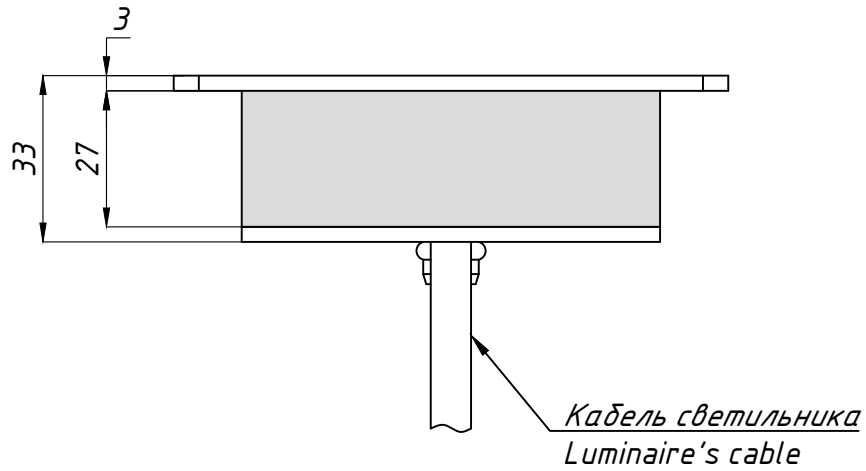

TRIF LUNA 110 Q Specifications of LED luminaire

Power	0,75 W
Color temperature	3000K / 4000K / RGB / R / G / B
Luminous efficacy of LEDs	up to 104 lm/W
Luminous flux	up to 78 lm
CRI:	>85 Ra
Power supply	Constant voltage LED driver (24V)
Ingress Protection Rating	IP69K, IK10
Temperature conditions	from -60° to +50°
Installation type	Built-in
Luminaire's diameter	83 mm
Weight (luminaire + embedded item)	~ 0,7 kg
Material	Stainless steel, plexiglas
Customization	different sizes and fastenings
Lifetime	up to 50000 hours

СХЕМА ЭЛЕКТРИЧЕСКАЯ ELECTRIC SCHEME

LUNA 110 Q

ПОДКЛЮЧЕНИЕ СВЕТОДИОДНОГО СВЕТИЛЬНИКА С ИСТОЧНИКОМ ПОСТОЯННОГО НАПРЯЖЕНИЯ

LUNA 110 Q
connection of LED luminaire
with DC voltage source

*Количество светильников, подключаемых от одного блока питания зависит от мощности светильников, удаленности светильников от блока питания и сечения кабеля питания

*Quantity of luminaires connected from one power source depends on luminaires' wattage, distance between luminaires and power source and wire gauge

LUNA 110 Q
Общий вид
Common view

TRIF

LUNA 110 Q

TRIF

LUNA 110 Q

Подключение Electrical connection

TRIF

ГЕРМЕТИЧНАЯ КОРОБКА / ГРЩ / ОПОРА СВЕТИЛЬНИКА Sealed box / Electrical shield / Luminaire's pole

LUNA 110 Q

Монтажная схема
Mounting scheme

LUNA 110 Q

Монтажная схема, общий вид Mounting scheme, common view