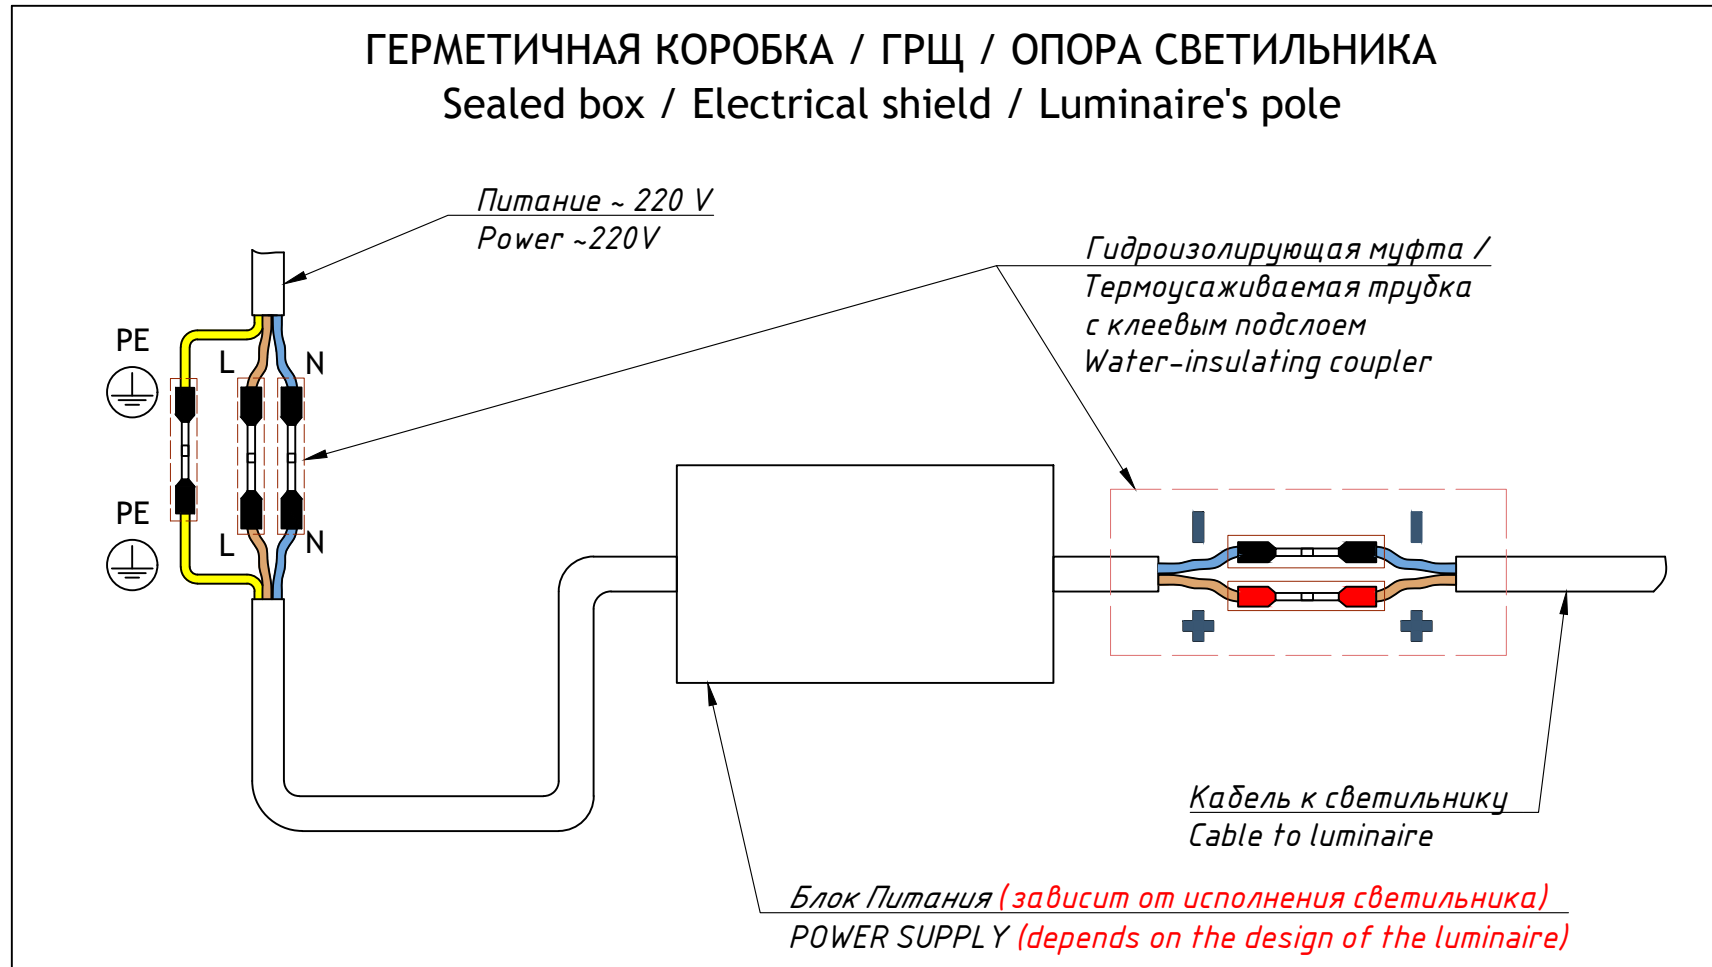

TRIF LUNA 110 Q Specifications of LED luminaire

Power	0,75 W
Color temperature	3000K / 4000K / RGB / R / G / B
Luminous efficacy of LEDs	up to 104 lm/W
Luminous flux	up to 78 lm
CRI:	>85 Ra
Power supply	Constant voltage LED driver (24V)
Ingress Protection Rating	IP69K, IK10
Temperature conditions	from -60° to +50°
Installation type	Built-in
Luminaire's diameter	83 mm
Weight (luminaire + embedded item)	~ 0,7 kg
Material	Stainless steel, plexiglas
Customization	different sizes and fastenings
Lifetime	up to 50000 hours

СХЕМА ЭЛЕКТРИЧЕСКАЯ ELECTRIC SCHEME

LUNA 110 Q

ПОДКЛЮЧЕНИЕ СВЕТОДИОДНОГО СВЕТИЛЬНИКА С ИСТОЧНИКОМ ПОСТОЯННОГО НАПРЯЖЕНИЯ

LUNA 110 Q
connection of LED luminaire
with DC voltage source

*Количество светильников, подключаемых от одного блока питания зависит от мощности светильников, удаленности светильников от блока питания и сечения кабеля питания

*Quantity of luminaires connected from one power source depends on luminaires' wattage, distance between luminaires and power source and wire gauge

LUNA 110 Q
Общий вид
Common view

TRIF

LUNA 110 Q

TRIF

LUNA 110 Q

Подключение Electrical connection

TRIF

ГЕРМЕТИЧНАЯ КОРОБКА / ГРЩ / ОПОРА СВЕТИЛЬНИКА Sealed box / Electrical shield / Luminaire's pole

LUNA 110 Q

Монтажная схема
Mounting scheme

LUNA 110 Q

Монтажная схема, общий вид Mounting scheme, common view