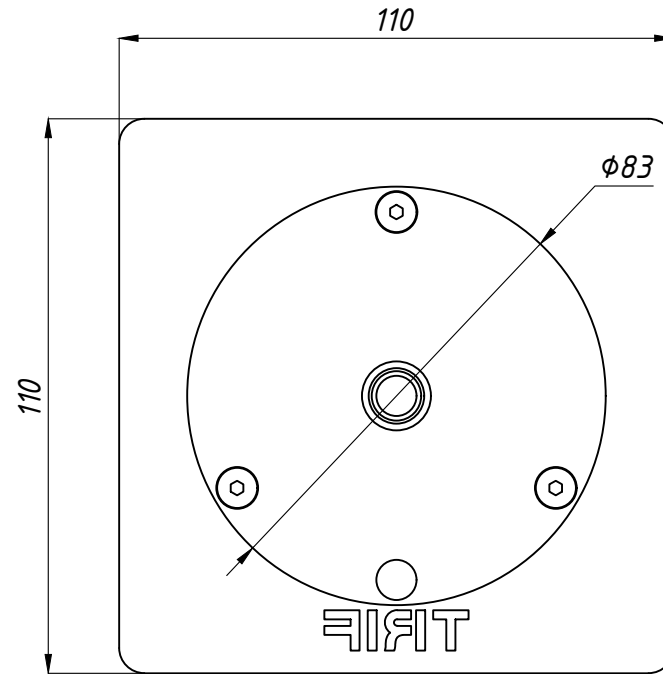

TRIF LUNA 110 Q**Технические характеристики светодиодного светильника**

Мощность:	0,75 Вт
Цветовая температура:	3000К / 4000К / R / G / B
Световая отдача светодиодов:	до 104 лм/Вт
Световой поток:	до 78 лм
CRI:	>85 Ra
Питание:	Драйвер постоянного напряжения для светодиодных изделий (24В)
Степень защиты:	IP69K, IK10
Температура эксплуатации:	от -60° до +50°
Тип установки:	Встраиваемый
Диаметр светильника:	83 мм
Вес	~ 0,7 кг
Материалы:	Нержавеющая сталь и plexiglas
Кастомизация:	Различные размеры и крепления
Срок службы:	до 50000 часов

TRIF LUNA 110 Q Specifications of LED luminaire

Power	0,75 W
Color temperature	3000K / 4000K / RGB / R / G / B
Luminous efficacy of LEDs	up to 104 lm/W
Luminous flux	up to 78 lm
CRI:	>85 Ra
Power supply	Constant voltage LED driver (24V)
Ingress Protection Rating	IP69K, IK10
Temperature conditions	from -60° to +50°
Installation type	Built-in
Luminaire's diameter	83 mm
Weight (luminaire + embedded item)	~ 0,7 kg
Material	Stainless steel, plexiglas
Customization	different sizes and fastenings
Lifetime	up to 50000 hours

*Quantity of luminaires connected from one power source depends on luminaires' wattage, distance between luminaires and power source and wire gauge

LUNA 110 Q
Общий вид
Common view

TRIF

LUNA 110 Q

TRIF

LUNA 110 Q

Подключение Electrical connection

TRIF

ГЕРМЕТИЧНАЯ КОРОБКА / ГРЩ / ОПОРА СВЕТИЛЬНИКА Sealed box / Electrical shield / Luminaire's pole

LUNA 110 Q

Монтажная схема
Mounting scheme

LUNA 110 Q

Монтажная схема, общий вид Mounting scheme, common view