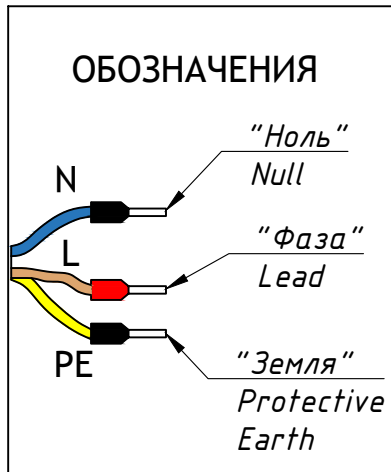

TRIF LUNA 110 Q Specifications of LED luminaire

Power	0,75 W
Color temperature	3000K / 4000K / RGB / R / G / B
Luminous efficacy of LEDs	up to 104 lm/W
Luminous flux	up to 78 lm
CRI:	>85 Ra
Power supply	Constant voltage LED driver (24V)
Ingress Protection Rating	IP69K, IK10
Temperature conditions	from -60° to +50°
Installation type	Built-in
Luminaire's diameter	83 mm
Weight (luminaire + embedded item)	~ 0,7 kg
Material	Stainless steel, plexiglas
Customization	different sizes and fastenings
Lifetime	up to 50000 hours

СХЕМА ЭЛЕКТРИЧЕСКАЯ ELECTRIC SCHEME

LUNA 110 Q

ПОДКЛЮЧЕНИЕ СВЕТОДИОДНОГО СВЕТИЛЬНИКА С ИСТОЧНИКОМ ПОСТОЯННОГО НАПРЯЖЕНИЯ

LUNA 110 Q
connection of LED luminaire
with DC voltage source

*Количество светильников, подключаемых от одного блока питания зависит от мощности светильников, удаленности светильников от блока питания и сечения кабеля питания

*Quantity of luminaires connected from one power source depends on luminaires' wattage, distance between luminaires and power source and wire gauge

LUNA 110 Q
Общий вид
Common view

TRIF

LUNA 110 Q

TRIF

LUNA 110 Q

Подключение Electrical connection

TRIF

ГЕРМЕТИЧНАЯ КОРОБКА / ГРЩ / ОПОРА СВЕТИЛЬНИКА Sealed box / Electrical shield / Luminaire's pole

LUNA 110 Q

Монтажная схема
Mounting scheme

LUNA 110 Q

Монтажная схема, общий вид Mounting scheme, common view