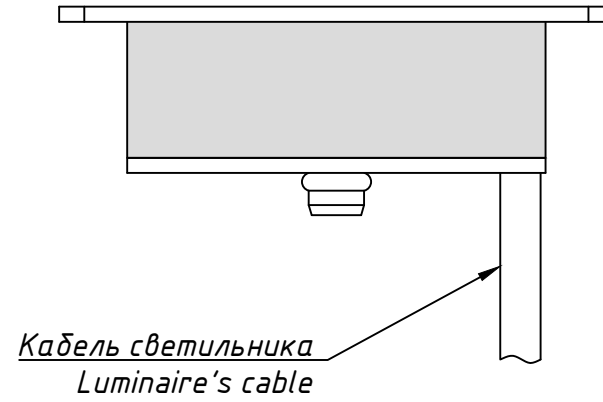

TRIF LUNA 110 Q Specifications of LED luminaire

Power	0,75 W
Color temperature	3000K / 4000K / RGB / R / G / B
Luminous efficacy of LEDs	up to 104 lm/W
Luminous flux	up to 78 lm
CRI:	>85 Ra
Power supply	Constant voltage LED driver (24V)
Ingress Protection Rating	IP69K, IK10
Temperature conditions	from -60° to +50°
Installation type	Built-in
Luminaire's diameter	83 mm
Weight (luminaire + embedded item)	~ 0,7 kg
Material	Stainless steel, plexiglas
Customization	different sizes and fastenings
Lifetime	up to 50000 hours

СХЕМА ЭЛЕКТРИЧЕСКАЯ ELECTRIC SCHEME

LUNA 110 Q

ПОДКЛЮЧЕНИЕ СВЕТОДИОДНОГО СВЕТИЛЬНИКА С ИСТОЧНИКОМ ПОСТОЯННОГО НАПРЯЖЕНИЯ

LUNA 110 Q
connection of LED luminaire
with DC voltage source

*Количество светильников, подключаемых от одного блока питания зависит от мощности светильников, удаленности светильников от блока питания и сечения кабеля питания

*Quantity of luminaires connected from one power source depends on luminaires' wattage, distance between luminaires and power source and wire gauge

LUNA 110 Q
Общий вид
Common view

TRIF

LUNA 110 Q

TRIF

LUNA 110 Q

Подключение Electrical connection

TRIF

ГЕРМЕТИЧНАЯ КОРОБКА / ГРЩ / ОПОРА СВЕТИЛЬНИКА Sealed box / Electrical shield / Luminaire's pole

LUNA 110 Q

Монтажная схема
Mounting scheme

LUNA 110 Q

Монтажная схема, общий вид Mounting scheme, common view