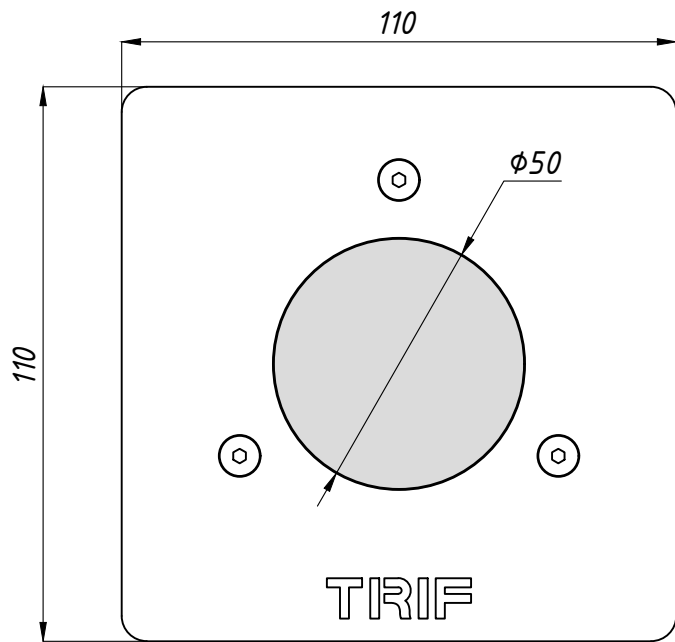

TRIF LUNA 110 Q**Технические характеристики светодиодного светильника**

Мощность:	0,75 Вт
Цветовая температура:	3000К / 4000К / R / G / B
Световая отдача светодиодов:	до 104 лм/Вт
Световой поток:	до 78 лм
CRI:	>85 Ra
Питание:	Драйвер постоянного напряжения для светодиодных изделий (24В)
Степень защиты:	IP69K, IK10
Температура эксплуатации:	от -60° до +50°
Тип установки:	Встраиваемый
Диаметр светильника:	83 мм
Вес	~ 0,7 кг
Материалы:	Нержавеющая сталь и plexiglas
Кастомизация:	Различные размеры и крепления
Срок службы:	до 50000 часов

TRIF LUNA 110 Q Specifications of LED luminaire

Power	0,75 W
Color temperature	3000K / 4000K / RGB / R / G / B
Luminous efficacy of LEDs	up to 104 lm/W
Luminous flux	up to 78 lm
CRI:	>85 Ra
Power supply	Constant voltage LED driver (24V)
Ingress Protection Rating	IP69K, IK10
Temperature conditions	from -60° to +50°
Installation type	Built-in
Luminaire's diameter	83 mm
Weight (luminaire + embedded item)	~ 0,7 kg
Material	Stainless steel, plexiglas
Customization	different sizes and fastenings
Lifetime	up to 50000 hours

*Quantity of luminaires connected from one power source depends on luminaires' wattage, distance between luminaires and power source and wire gauge

LUNA 110 Q
Общий вид
Common view

TRIF

LUNA 110 Q

TRIF

LUNA 110 Q

Подключение Electrical connection

TRIF

ГЕРМЕТИЧНАЯ КОРОБКА / ГРЩ / ОПОРА СВЕТИЛЬНИКА Sealed box / Electrical shield / Luminaire's pole

LUNA 110 Q

Монтажная схема
Mounting scheme

LUNA 110 Q

Монтажная схема, общий вид Mounting scheme, common view