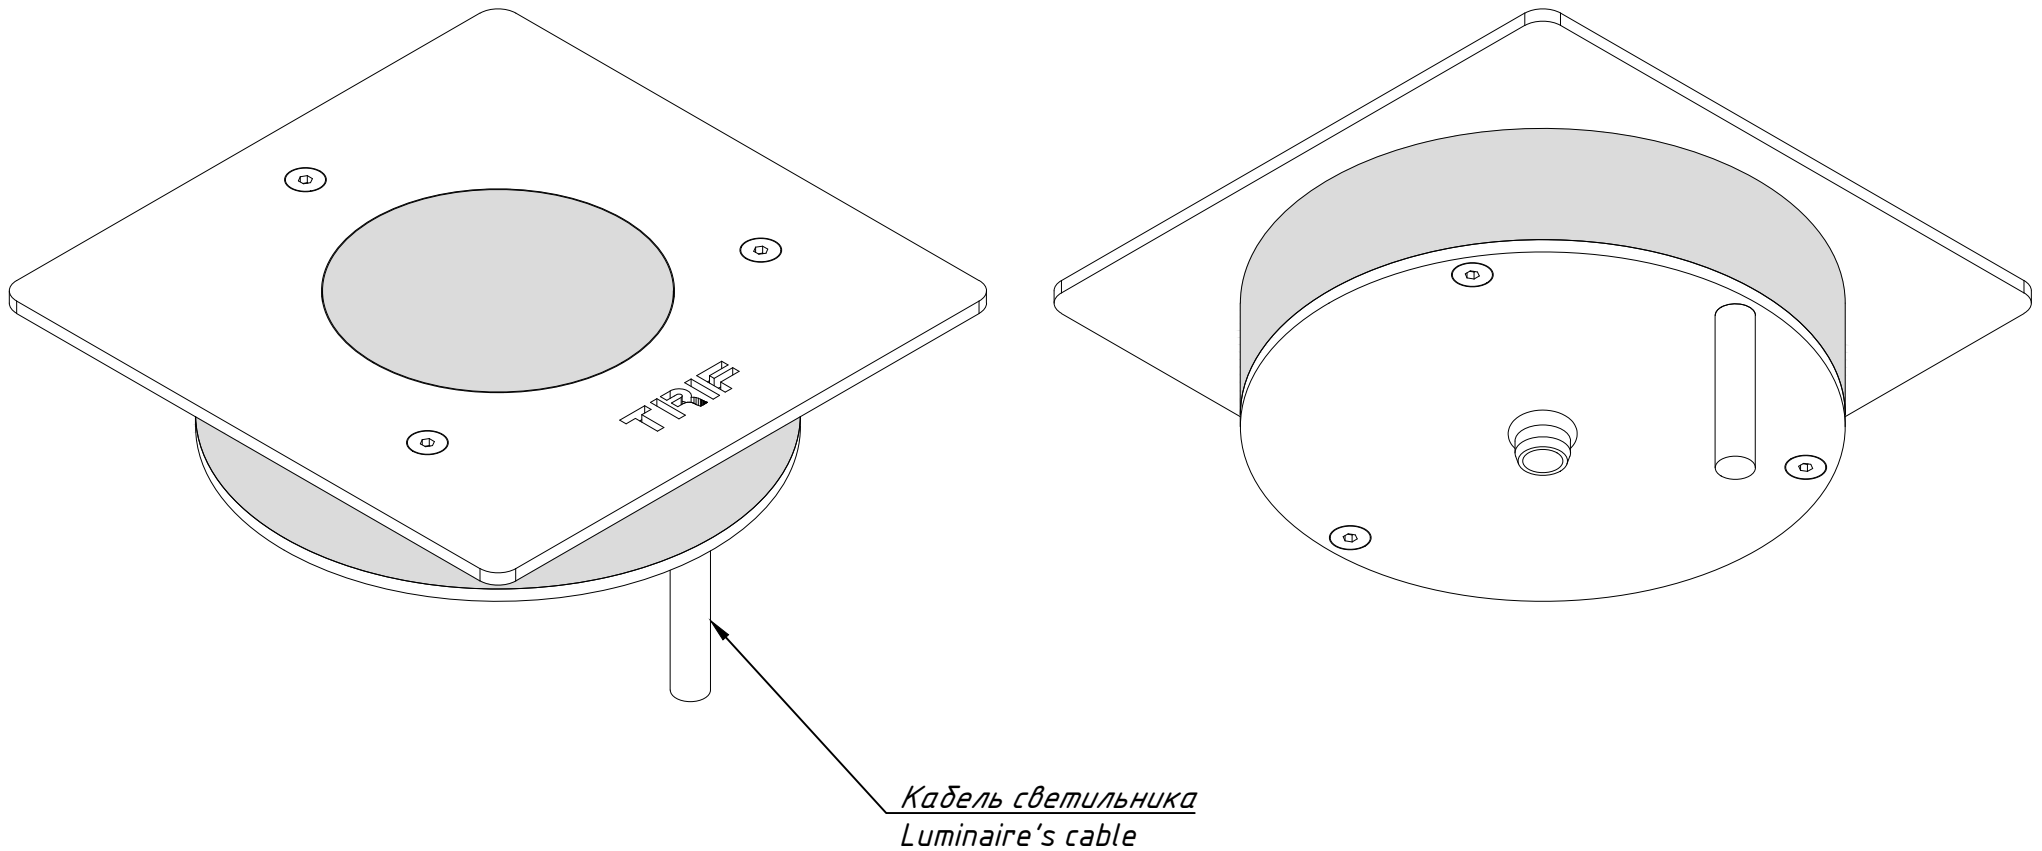

TRIF LUNA 140 Q**Технические характеристики светодиодного светильника**

Мощность:	1,25 / 2,5 Вт
Цветовая температура:	3000К / 4000К / R / G / B
Световая отдача светодиодов:	до 104 лм/Вт
Световой поток:	до 260 лм
CRI:	>85 Ra
Питание:	Драйвер постоянного напряжения для светодиодных изделий (24В)
Степень защиты:	IP69K, IK10
Температура эксплуатации:	от -60° до +50°
Тип установки:	Встраиваемый
Диаметр светильника:	120 мм
Вес	~ 1,2 кг
Материалы:	Нержавеющая сталь и plexiglas
Кастомизация:	Различные размеры и крепления
Срок службы:	до 50000 часов

TRIF LUNA 140 Q Specifications of LED luminaire

Power	1,25 / 2,5 W
Color temperature	3000K / 4000K / RGB / R / G / B
Luminous efficacy of LEDs	up to 104 lm/W
Luminous flux	up to 260 lm
CRI:	>85 Ra
Power supply	Constant voltage LED driver (24V)
Ingress Protection Rating	IP69K, IK10
Temperature conditions	from -60° to +50°
Installation type	Built-in
Luminaire's diameter	120 mm
Weight (luminaire + embedded item)	~ 1,2 kg
Material	Stainless steel, plexiglas
Customization	different sizes and fastenings
Lifetime	up to 50000 hours

СХЕМА ЭЛЕКТРИЧЕСКАЯ ELECTRIC SCHEME

LUNA 140 Q

ПОДКЛЮЧЕНИЕ СВЕТОДИОДНОГО СВЕТИЛЬНИКА С ИСТОЧНИКОМ ПОСТОЯННОГО НАПРЯЖЕНИЯ

LUNA 140 Q
connection of LED luminaire
with DC voltage source

*Количество светильников, подключаемых от одного блока питания зависит от мощности светильников, удаленности светильников от блока питания и сечения кабеля питания

*Quantity of luminaires connected from one power source depends on luminaires' wattage, distance between luminaires and power source and wire gauge

LUNA 140 Q
Общий вид
Common view

TRIF

LUNA 140 Q

TRIF

LUNA 140 Q