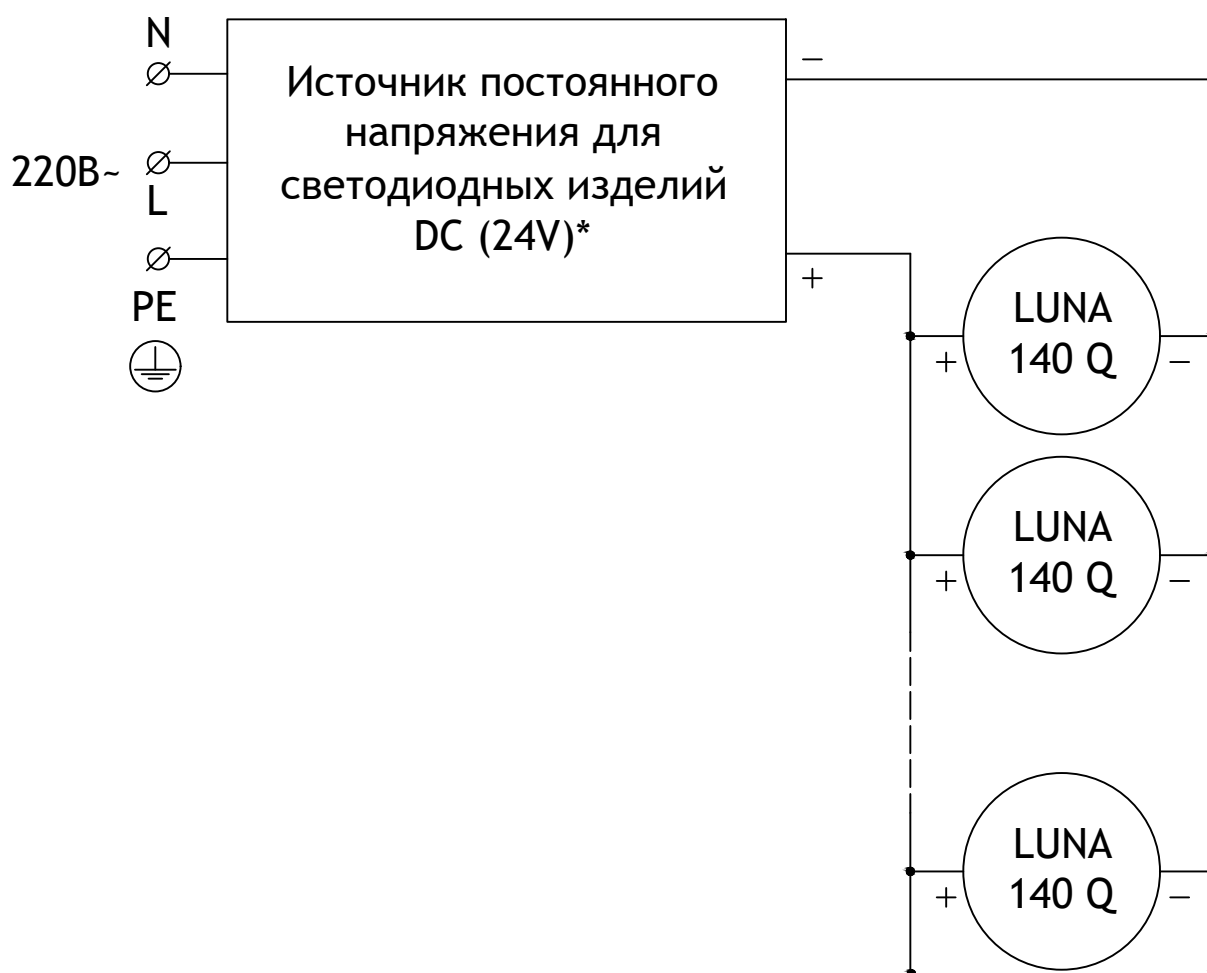

TRIF LUNA 140 Q Specifications of LED luminaire

Power	1,25 / 2,5 W
Color temperature	3000K / 4000K / RGB / R / G / B
Luminous efficacy of LEDs	up to 104 lm/W
Luminous flux	up to 260 lm
CRI:	>85 Ra
Power supply	Constant voltage LED driver (24V)
Ingress Protection Rating	IP69K, IK10
Temperature conditions	from -60° to +50°
Installation type	Built-in
Luminaire's diameter	120 mm
Weight (luminaire + embedded item)	~ 1,2 kg
Material	Stainless steel, plexiglas
Customization	different sizes and fastenings
Lifetime	up to 50000 hours

СХЕМА ЭЛЕКТРИЧЕСКАЯ ELECTRIC SCHEME

LUNA 140 Q

ПОДКЛЮЧЕНИЕ СВЕТОДИОДНОГО СВЕТИЛЬНИКА С ИСТОЧНИКОМ ПОСТОЯННОГО НАПРЯЖЕНИЯ

LUNA 140 Q
connection of LED luminaire
with DC voltage source

*Количество светильников, подключаемых от одного блока питания зависит от мощности светильников, удаленности светильников от блока питания и сечения кабеля питания