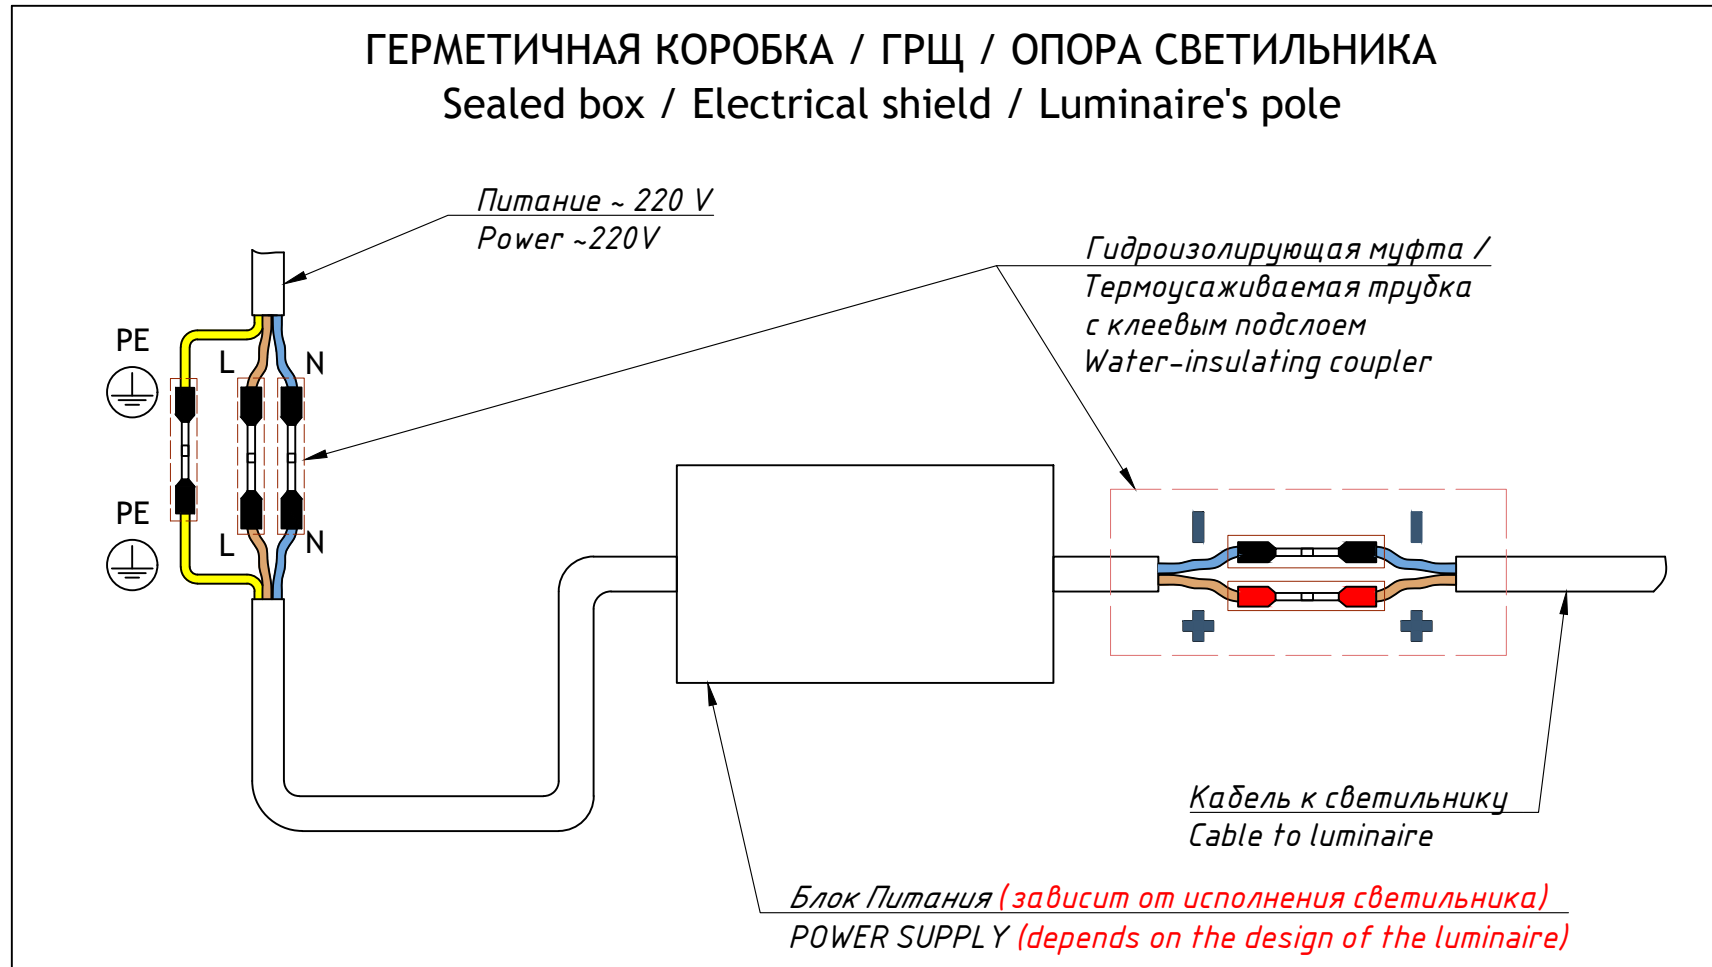

TRIF LUNA 140 Q Specifications of LED luminaire

Power	1,25 / 2,5 W
Color temperature	3000K / 4000K / RGB / R / G / B
Luminous efficacy of LEDs	up to 104 lm/W
Luminous flux	up to 260 lm
CRI:	>85 Ra
Power supply	Constant voltage LED driver (24V)
Ingress Protection Rating	IP69K, IK10
Temperature conditions	from -60° to +50°
Installation type	Built-in
Luminaire's diameter	120 mm
Weight (luminaire + embedded item)	~ 1,2 kg
Material	Stainless steel, plexiglas
Customization	different sizes and fastenings
Lifetime	up to 50000 hours

СХЕМА ЭЛЕКТРИЧЕСКАЯ ELECTRIC SCHEME

LUNA 140 Q

ПОДКЛЮЧЕНИЕ СВЕТОДИОДНОГО СВЕТИЛЬНИКА С ИСТОЧНИКОМ ПОСТОЯННОГО НАПРЯЖЕНИЯ

LUNA 140 Q
connection of LED luminaire
with DC voltage source

*Количество светильников, подключаемых от одного блока питания зависит от мощности светильников, удаленности светильников от блока питания и сечения кабеля питания

*Quantity of luminaires connected from one power source depends on luminaires' wattage, distance between luminaires and power source and wire gauge

LUNA 140 Q
Общий вид
Common view

TRIF

LUNA 140 Q

TRIF

LUNA 140 Q

Подключение Electrical connection

TRIF

ГЕРМЕТИЧНАЯ КОРОБКА / ГРЩ / ОПОРА СВЕТИЛЬНИКА Sealed box / Electrical shield / Luminaire's pole

LUNA 140 Q
Монтажная схема
Mounting scheme

LUNA 140 Q

Монтажная схема, общий вид Mounting scheme, common view