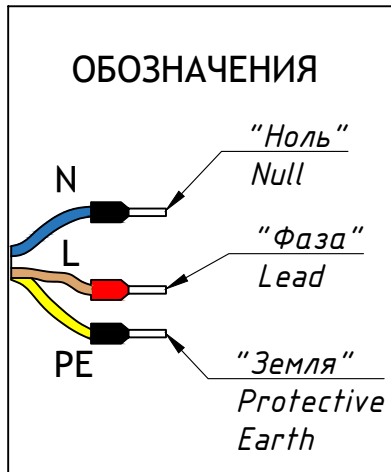

TRIF LUNA 140 Q Specifications of LED luminaire

Power	1,25 / 2,5 W
Color temperature	3000K / 4000K / RGB / R / G / B
Luminous efficacy of LEDs	up to 104 lm/W
Luminous flux	up to 260 lm
CRI:	>85 Ra
Power supply	Constant voltage LED driver (24V)
Ingress Protection Rating	IP69K, IK10
Temperature conditions	from -60° to +50°
Installation type	Built-in
Luminaire's diameter	120 mm
Weight (luminaire + embedded item)	~ 1,2 kg
Material	Stainless steel, plexiglas
Customization	different sizes and fastenings
Lifetime	up to 50000 hours

СХЕМА ЭЛЕКТРИЧЕСКАЯ ELECTRIC SCHEME

LUNA 140 Q

ПОДКЛЮЧЕНИЕ СВЕТОДИОДНОГО СВЕТИЛЬНИКА С ИСТОЧНИКОМ ПОСТОЯННОГО НАПРЯЖЕНИЯ

LUNA 140 Q
connection of LED luminaire
with DC voltage source

*Количество светильников, подключаемых от одного блока питания зависит от мощности светильников, удаленности светильников от блока питания и сечения кабеля питания

*Quantity of luminaires connected from one power source depends on luminaires' wattage, distance between luminaires and power source and wire gauge

LUNA 140 Q
Общий вид
Common view

TRIF

LUNA 140 Q

TRIF

LUNA 140 Q

Подключение Electrical connection

TRIF

ГЕРМЕТИЧНАЯ КОРОБКА / ГРЩ / ОПОРА СВЕТИЛЬНИКА Sealed box / Electrical shield / Luminaire's pole

LUNA 140 Q
Монтажная схема
Mounting scheme

LUNA 140 Q

Монтажная схема, общий вид Mounting scheme, common view