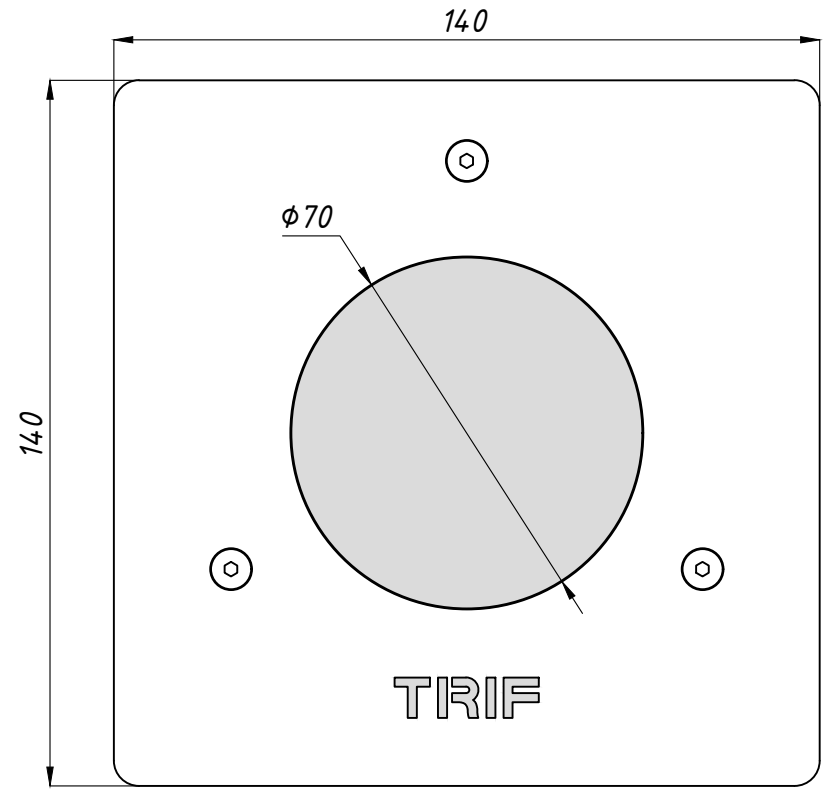

TRIF LUNA 140 Q**Технические характеристики светодиодного светильника**

Мощность:	1,25 / 2,5 Вт
Цветовая температура:	3000К / 4000К / R / G / B
Световая отдача светодиодов:	до 104 лм/Вт
Световой поток:	до 260 лм
CRI:	>85 Ra
Питание:	Драйвер постоянного напряжения для светодиодных изделий (24В)
Степень защиты:	IP69K, IK10
Температура эксплуатации:	от -60° до +50°
Тип установки:	Встраиваемый
Диаметр светильника:	120 мм
Вес	~ 1,2 кг
Материалы:	Нержавеющая сталь и plexiglas
Кастомизация:	Различные размеры и крепления
Срок службы:	до 50000 часов

TRIF LUNA 140 Q Specifications of LED luminaire

Power	1,25 / 2,5 W
Color temperature	3000K / 4000K / RGB / R / G / B
Luminous efficacy of LEDs	up to 104 lm/W
Luminous flux	up to 260 lm
CRI:	>85 Ra
Power supply	Constant voltage LED driver (24V)
Ingress Protection Rating	IP69K, IK10
Temperature conditions	from -60° to +50°
Installation type	Built-in
Luminaire's diameter	120 mm
Weight (luminaire + embedded item)	~ 1,2 kg
Material	Stainless steel, plexiglas
Customization	different sizes and fastenings
Lifetime	up to 50000 hours

*Quantity of luminaires connected from one power source depends on luminaires' wattage, distance between luminaires and power source and wire gauge

LUNA 140 Q
Общий вид
Common view

TRIF

LUNA 140 Q

TRIF

LUNA 140 Q