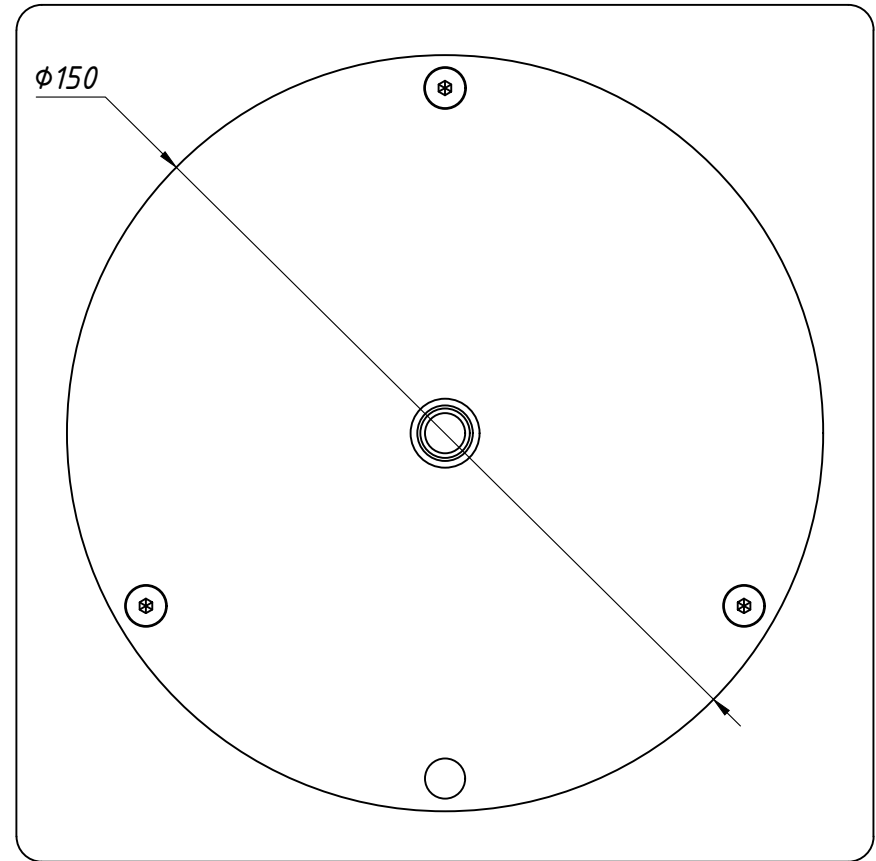

TRIF LUNA 170 Q**Технические характеристики светодиодного светильника**

Мощность:	1,75 / 3,5 Вт
Цветовая температура:	3000К / 4000К / R / G / B
Световая отдача светодиодов:	до 104 лм/Вт
Световой поток:	до 364 лм
CRI:	>85 Ra
Питание:	Драйвер постоянного напряжения для светодиодных изделий (24В)
Степень защиты:	IP69K, IK10
Температура эксплуатации:	от -60° до +50°
Тип установки:	Встраиваемый
Диаметр светильника:	150 мм
Вес	~ 1,5 кг
Материалы:	Нержавеющая сталь и plexiglas
Кастомизация:	Различные размеры и крепления
Срок службы:	до 50000 часов

TRIF LUNA 170 Q Specifications of LED luminaire

Power	1,75 / 3,5 W
Color temperature	3000K / 4000K / RGB / R / G / B
Luminous efficacy of LEDs	up to 104 lm/W
Luminous flux	up to 364 lm
CRI:	>85 Ra
Power supply	Constant voltage LED driver (24V)
Ingress Protection Rating	IP69K, IK10
Temperature conditions	from -60° to +50°
Installation type	Built-in
Luminaire's diameter	150 mm
Weight (luminaire + embedded item)	~ 1,5 kg
Material	Stainless steel, plexiglas
Customization	different sizes and fastenings
Lifetime	up to 50000 hours

*Quantity of luminaires connected from one power source depends on luminaires' wattage, distance between luminaires and power source and wire gauge

LUNA 170 Q
Общий вид
Common view

TRIF

LUNA 170 Q

TRIF

LUNA 170 Q