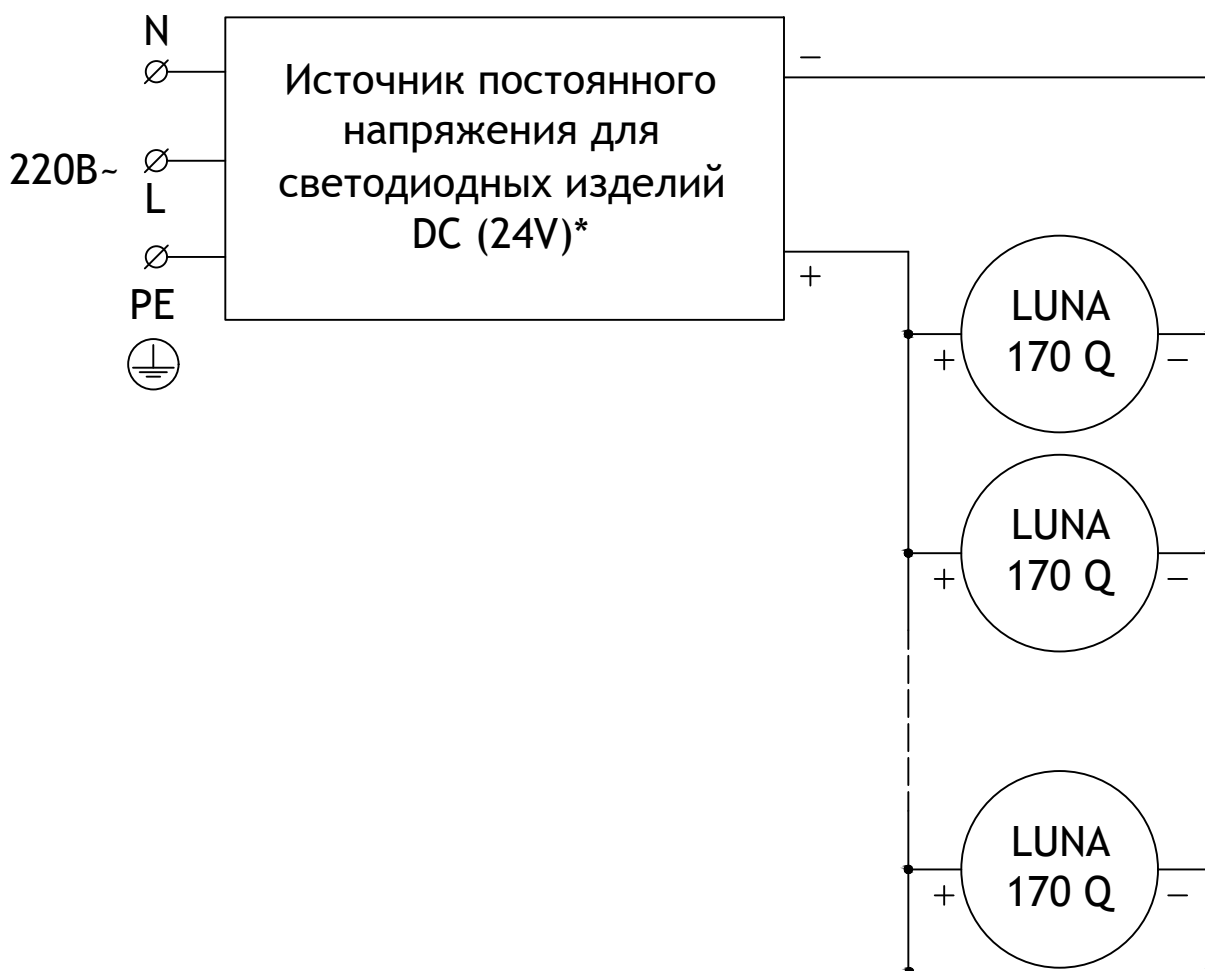

TRIF LUNA 170 Q**Технические характеристики светодиодного светильника**

Мощность:	1,75 / 3,5 Вт
Цветовая температура:	3000К / 4000К / R / G / B
Световая отдача светодиодов:	до 104 лм/Вт
Световой поток:	до 364 лм
CRI:	>85 Ra
Питание:	Драйвер постоянного напряжения для светодиодных изделий (24В)
Степень защиты:	IP69K, IK10
Температура эксплуатации:	от -60° до +50°
Тип установки:	Встраиваемый
Диаметр светильника:	150 мм
Вес	~ 1,5 кг
Материалы:	Нержавеющая сталь и plexiglas
Кастомизация:	Различные размеры и крепления
Срок службы:	до 50000 часов

TRIF LUNA 170 Q Specifications of LED luminaire

Power	1,75 / 3,5 W
Color temperature	3000K / 4000K / RGB / R / G / B
Luminous efficacy of LEDs	up to 104 lm/W
Luminous flux	up to 364 lm
CRI:	>85 Ra
Power supply	Constant voltage LED driver (24V)
Ingress Protection Rating	IP69K, IK10
Temperature conditions	from -60° to +50°
Installation type	Built-in
Luminaire's diameter	150 mm
Weight (luminaire + embedded item)	~ 1,5 kg
Material	Stainless steel, plexiglas
Customization	different sizes and fastenings
Lifetime	up to 50000 hours

СХЕМА ЭЛЕКТРИЧЕСКАЯ ELECTRIC SCHEME

LUNA 170 Q

ПОДКЛЮЧЕНИЕ СВЕТОДИОДНОГО СВЕТИЛЬНИКА С ИСТОЧНИКОМ ПОСТОЯННОГО НАПРЯЖЕНИЯ

LUNA 170 Q
connection of LED luminaire
with DC voltage source

*Количество светильников, подключаемых от одного блока питания зависит от мощности светильников, удаленности светильников от блока питания и сечения кабеля питания

*Quantity of luminaires connected from one power source depends on luminaires' wattage, distance between luminaires and power source and wire gauge

LUNA 170 Q
Общий вид
Common view

TRIF

LUNA 170 Q

TRIF

LUNA 170 Q