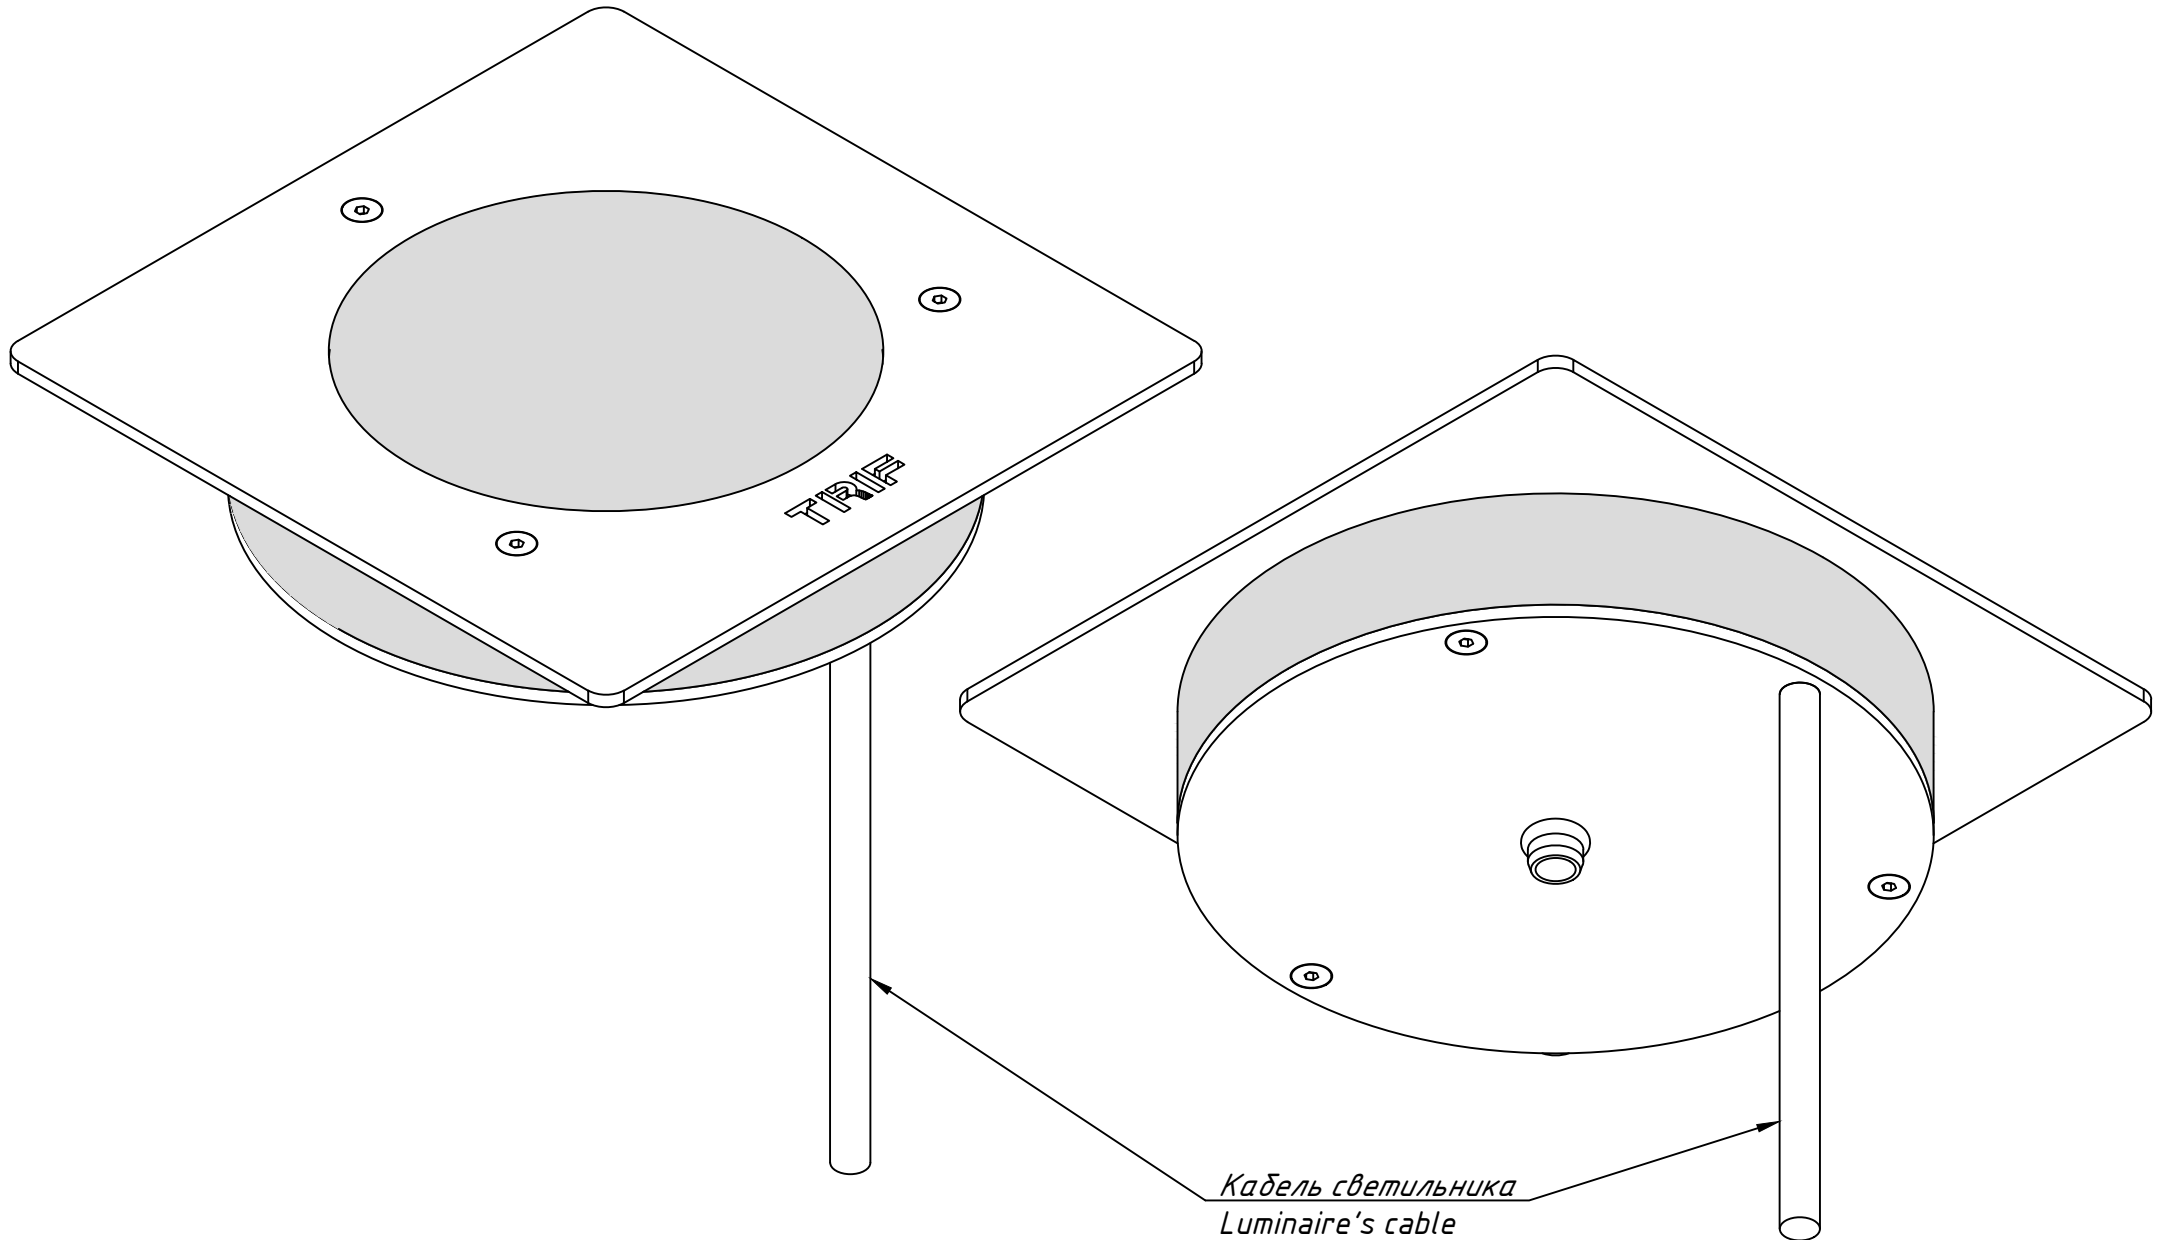

TRIF LUNA 170 Q**Технические характеристики светодиодного светильника**

Мощность:	1,75 / 3,5 Вт
Цветовая температура:	3000К / 4000К / R / G / B
Световая отдача светодиодов:	до 104 лм/Вт
Световой поток:	до 364 лм
CRI:	>85 Ra
Питание:	Драйвер постоянного напряжения для светодиодных изделий (24В)
Степень защиты:	IP69K, IK10
Температура эксплуатации:	от -60° до +50°
Тип установки:	Встраиваемый
Диаметр светильника:	150 мм
Вес	~ 1,5 кг
Материалы:	Нержавеющая сталь и plexiglas
Кастомизация:	Различные размеры и крепления
Срок службы:	до 50000 часов

TRIF LUNA 170 Q Specifications of LED luminaire

Power	1,75 / 3,5 W
Color temperature	3000K / 4000K / RGB / R / G / B
Luminous efficacy of LEDs	up to 104 lm/W
Luminous flux	up to 364 lm
CRI:	>85 Ra
Power supply	Constant voltage LED driver (24V)
Ingress Protection Rating	IP69K, IK10
Temperature conditions	from -60° to +50°
Installation type	Built-in
Luminaire's diameter	150 mm
Weight (luminaire + embedded item)	~ 1,5 kg
Material	Stainless steel, plexiglas
Customization	different sizes and fastenings
Lifetime	up to 50000 hours

СХЕМА ЭЛЕКТРИЧЕСКАЯ ELECTRIC SCHEME

LUNA 170 Q

ПОДКЛЮЧЕНИЕ СВЕТОДИОДНОГО СВЕТИЛЬНИКА С ИСТОЧНИКОМ ПОСТОЯННОГО НАПРЯЖЕНИЯ

LUNA 170 Q
connection of LED luminaire
with DC voltage source

*Количество светильников, подключаемых от одного блока питания зависит от мощности светильников, удаленности светильников от блока питания и сечения кабеля питания

*Quantity of luminaires connected from one power source depends on luminaires' wattage, distance between luminaires and power source and wire gauge

LUNA 170 Q
Общий вид
Common view

TRIF

LUNA 170 Q

TRIF

LUNA 170 Q