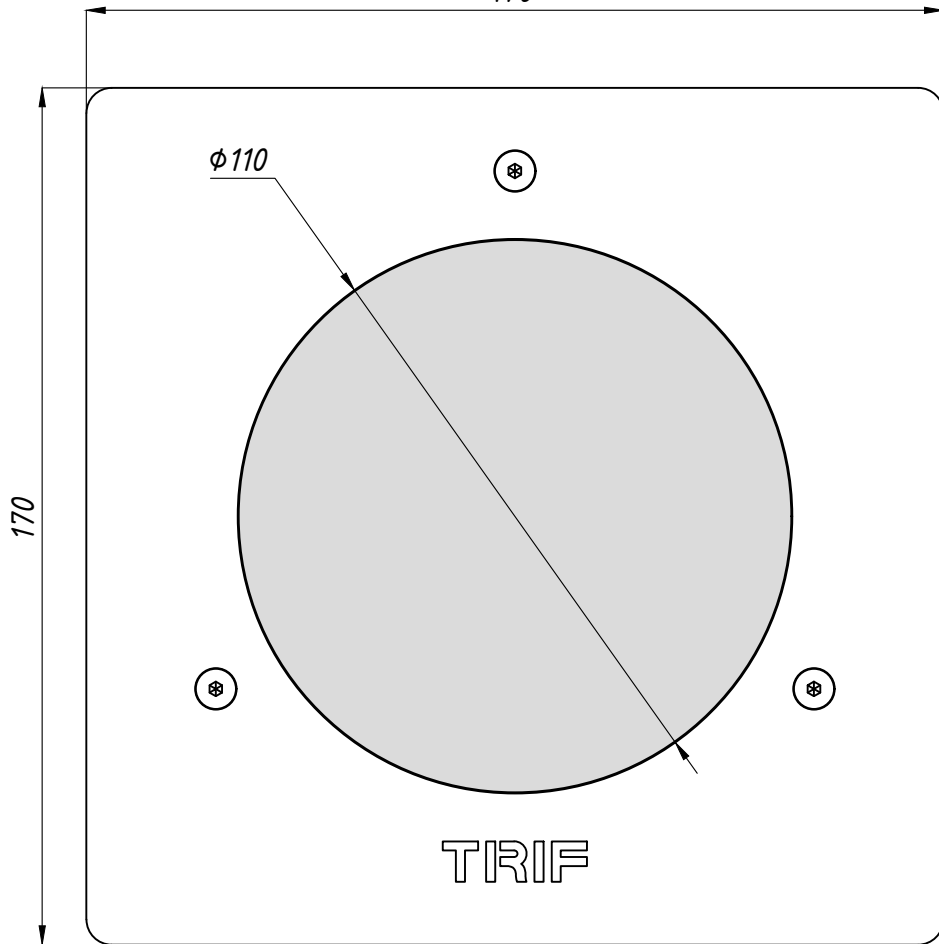

TRIF LUNA 170 Q**Технические характеристики светодиодного светильника**

Мощность:	1,75 / 3,5 Вт
Цветовая температура:	3000К / 4000К / R / G / B
Световая отдача светодиодов:	до 104 лм/Вт
Световой поток:	до 364 лм
CRI:	>85 Ra
Питание:	Драйвер постоянного напряжения для светодиодных изделий (24В)
Степень защиты:	IP69K, IK10
Температура эксплуатации:	от -60° до +50°
Тип установки:	Встраиваемый
Диаметр светильника:	150 мм
Вес	~ 1,5 кг
Материалы:	Нержавеющая сталь и plexiglas
Кастомизация:	Различные размеры и крепления
Срок службы:	до 50000 часов

TRIF LUNA 170 Q Specifications of LED luminaire

Power	1,75 / 3,5 W
Color temperature	3000K / 4000K / RGB / R / G / B
Luminous efficacy of LEDs	up to 104 lm/W
Luminous flux	up to 364 lm
CRI:	>85 Ra
Power supply	Constant voltage LED driver (24V)
Ingress Protection Rating	IP69K, IK10
Temperature conditions	from -60° to +50°
Installation type	Built-in
Luminaire's diameter	150 mm
Weight (luminaire + embedded item)	~ 1,5 kg
Material	Stainless steel, plexiglas
Customization	different sizes and fastenings
Lifetime	up to 50000 hours

*Quantity of luminaires connected from one power source depends on luminaires' wattage, distance between luminaires and power source and wire gauge

LUNA 170 Q
Общий вид
Common view

TRIF

LUNA 170 Q

TRIF

LUNA 170 Q

Подключение Electrical connection

TRIF

ГЕРМЕТИЧНАЯ КОРОБКА / ГРЩ / ОПОРА СВЕТИЛЬНИКА Sealed box / Electrical shield / Luminaire's pole

LUNA 170 Q
Монтажная схема
Mounting scheme

LUNA 170 Q

Монтажная схема, общий вид Mounting scheme, common view