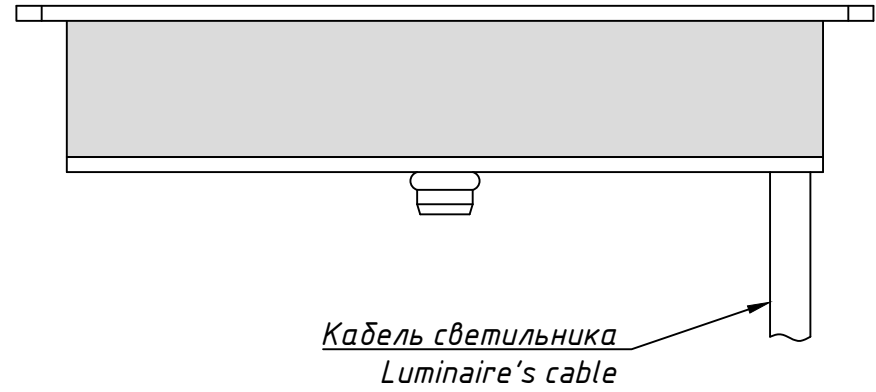

TRIF LUNA 170 Q Specifications of LED luminaire

Power	1,75 / 3,5 W
Color temperature	3000K / 4000K / RGB / R / G / B
Luminous efficacy of LEDs	up to 104 lm/W
Luminous flux	up to 364 lm
CRI:	>85 Ra
Power supply	Constant voltage LED driver (24V)
Ingress Protection Rating	IP69K, IK10
Temperature conditions	from -60° to +50°
Installation type	Built-in
Luminaire's diameter	150 mm
Weight (luminaire + embedded item)	~ 1,5 kg
Material	Stainless steel, plexiglas
Customization	different sizes and fastenings
Lifetime	up to 50000 hours

СХЕМА ЭЛЕКТРИЧЕСКАЯ ELECTRIC SCHEME

LUNA 170 Q

ПОДКЛЮЧЕНИЕ СВЕТОДИОДНОГО СВЕТИЛЬНИКА С ИСТОЧНИКОМ ПОСТОЯННОГО НАПРЯЖЕНИЯ

LUNA 170 Q
connection of LED luminaire
with DC voltage source

*Количество светильников, подключаемых от одного блока питания зависит от мощности светильников, удаленности светильников от блока питания и сечения кабеля питания

*Quantity of luminaires connected from one power source depends on luminaires' wattage, distance between luminaires and power source and wire gauge

LUNA 170 Q
Общий вид
Common view

TRIF

LUNA 170 Q

TRIF

LUNA 170 Q