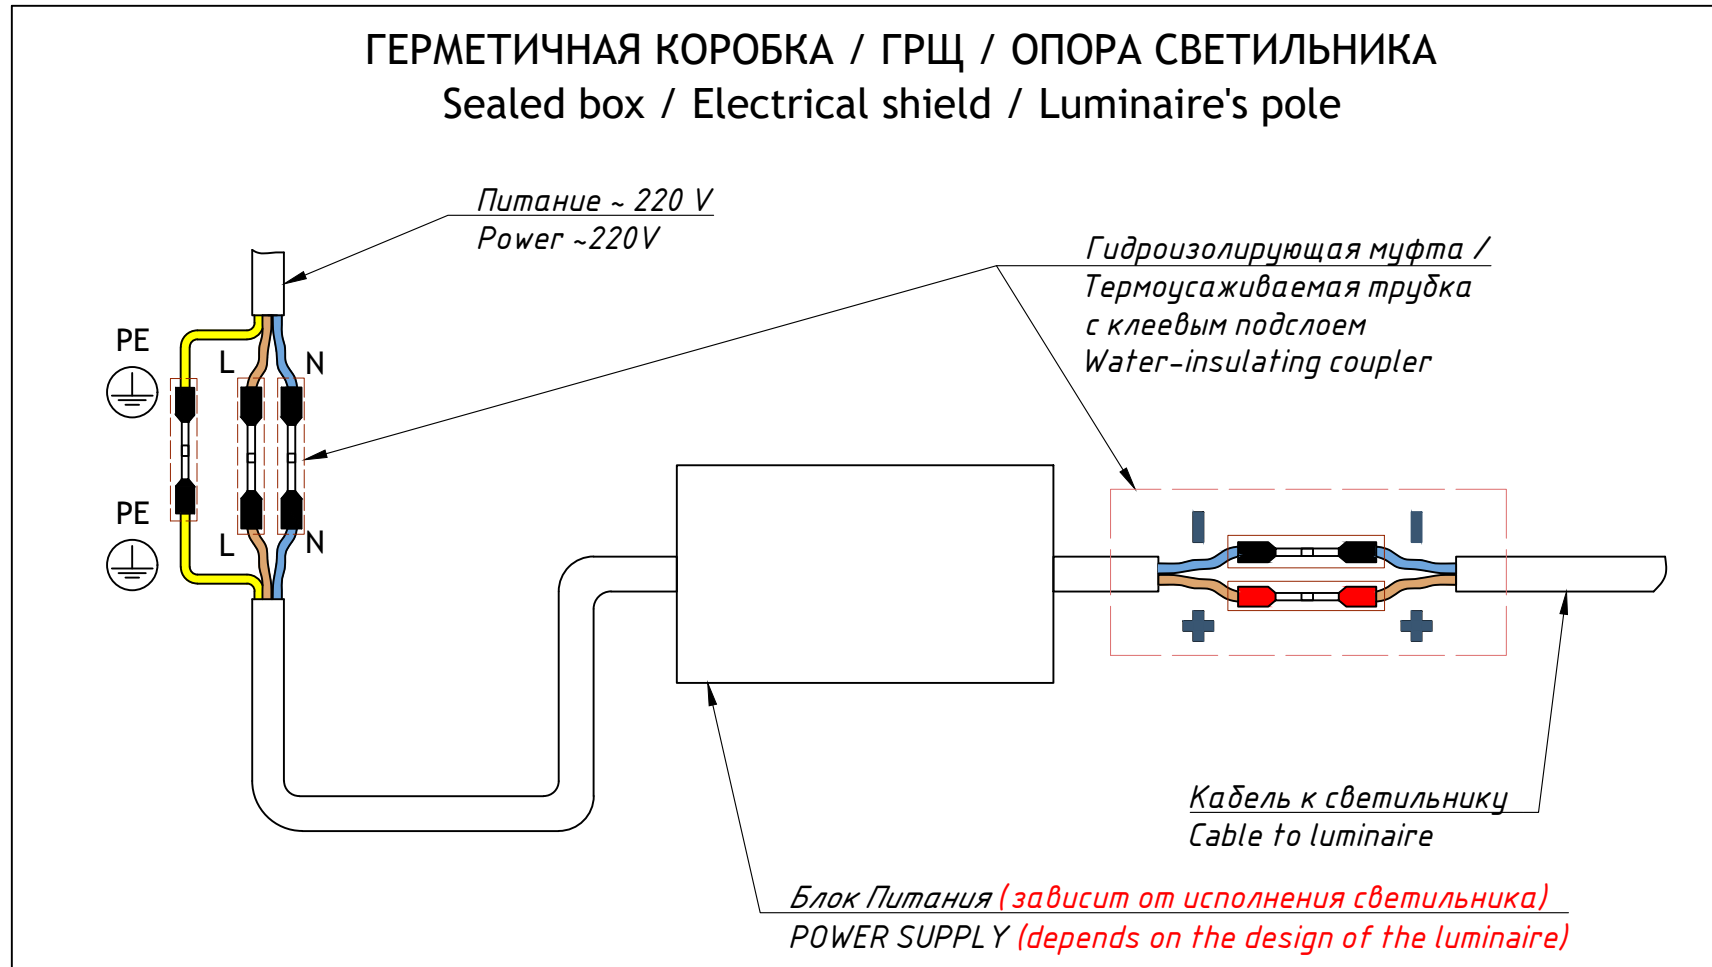

TRIF LUNA 170 Q Specifications of LED luminaire

Power	1,75 / 3,5 W
Color temperature	3000K / 4000K / RGB / R / G / B
Luminous efficacy of LEDs	up to 104 lm/W
Luminous flux	up to 364 lm
CRI:	>85 Ra
Power supply	Constant voltage LED driver (24V)
Ingress Protection Rating	IP69K, IK10
Temperature conditions	from -60° to +50°
Installation type	Built-in
Luminaire's diameter	150 mm
Weight (luminaire + embedded item)	~ 1,5 kg
Material	Stainless steel, plexiglas
Customization	different sizes and fastenings
Lifetime	up to 50000 hours

СХЕМА ЭЛЕКТРИЧЕСКАЯ ELECTRIC SCHEME

LUNA 170 Q

ПОДКЛЮЧЕНИЕ СВЕТОДИОДНОГО СВЕТИЛЬНИКА С ИСТОЧНИКОМ ПОСТОЯННОГО НАПРЯЖЕНИЯ

LUNA 170 Q
connection of LED luminaire
with DC voltage source

*Количество светильников, подключаемых от одного блока питания зависит от мощности светильников, удаленности светильников от блока питания и сечения кабеля питания

*Quantity of luminaires connected from one power source depends on luminaires' wattage, distance between luminaires and power source and wire gauge

LUNA 170 Q
Общий вид
Common view

TRIF

LUNA 170 Q

TRIF

LUNA 170 Q

Подключение Electrical connection

TRIF

ГЕРМЕТИЧНАЯ КОРОБКА / ГРЩ / ОПОРА СВЕТИЛЬНИКА Sealed box / Electrical shield / Luminaire's pole

LUNA 170 Q
Монтажная схема
Mounting scheme

LUNA 170 Q

Монтажная схема, общий вид Mounting scheme, common view