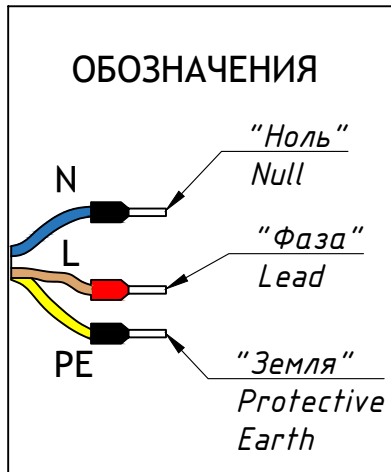

TRIF LUNA 170 Q Specifications of LED luminaire

Power	1,75 / 3,5 W
Color temperature	3000K / 4000K / RGB / R / G / B
Luminous efficacy of LEDs	up to 104 lm/W
Luminous flux	up to 364 lm
CRI:	>85 Ra
Power supply	Constant voltage LED driver (24V)
Ingress Protection Rating	IP69K, IK10
Temperature conditions	from -60° to +50°
Installation type	Built-in
Luminaire's diameter	150 mm
Weight (luminaire + embedded item)	~ 1,5 kg
Material	Stainless steel, plexiglas
Customization	different sizes and fastenings
Lifetime	up to 50000 hours

СХЕМА ЭЛЕКТРИЧЕСКАЯ ELECTRIC SCHEME

LUNA 170 Q

ПОДКЛЮЧЕНИЕ СВЕТОДИОДНОГО СВЕТИЛЬНИКА С ИСТОЧНИКОМ ПОСТОЯННОГО НАПРЯЖЕНИЯ

LUNA 170 Q
connection of LED luminaire
with DC voltage source

*Количество светильников, подключаемых от одного блока питания зависит от мощности светильников, удаленности светильников от блока питания и сечения кабеля питания

*Quantity of luminaires connected from one power source depends on luminaires' wattage, distance between luminaires and power source and wire gauge

LUNA 170 Q
Общий вид
Common view

TRIF

LUNA 170 Q

TRIF

LUNA 170 Q

Подключение Electrical connection

TRIF

ГЕРМЕТИЧНАЯ КОРОБКА / ГРЩ / ОПОРА СВЕТИЛЬНИКА Sealed box / Electrical shield / Luminaire's pole

LUNA 170 Q
Монтажная схема
Mounting scheme

LUNA 170 Q

Монтажная схема, общий вид Mounting scheme, common view