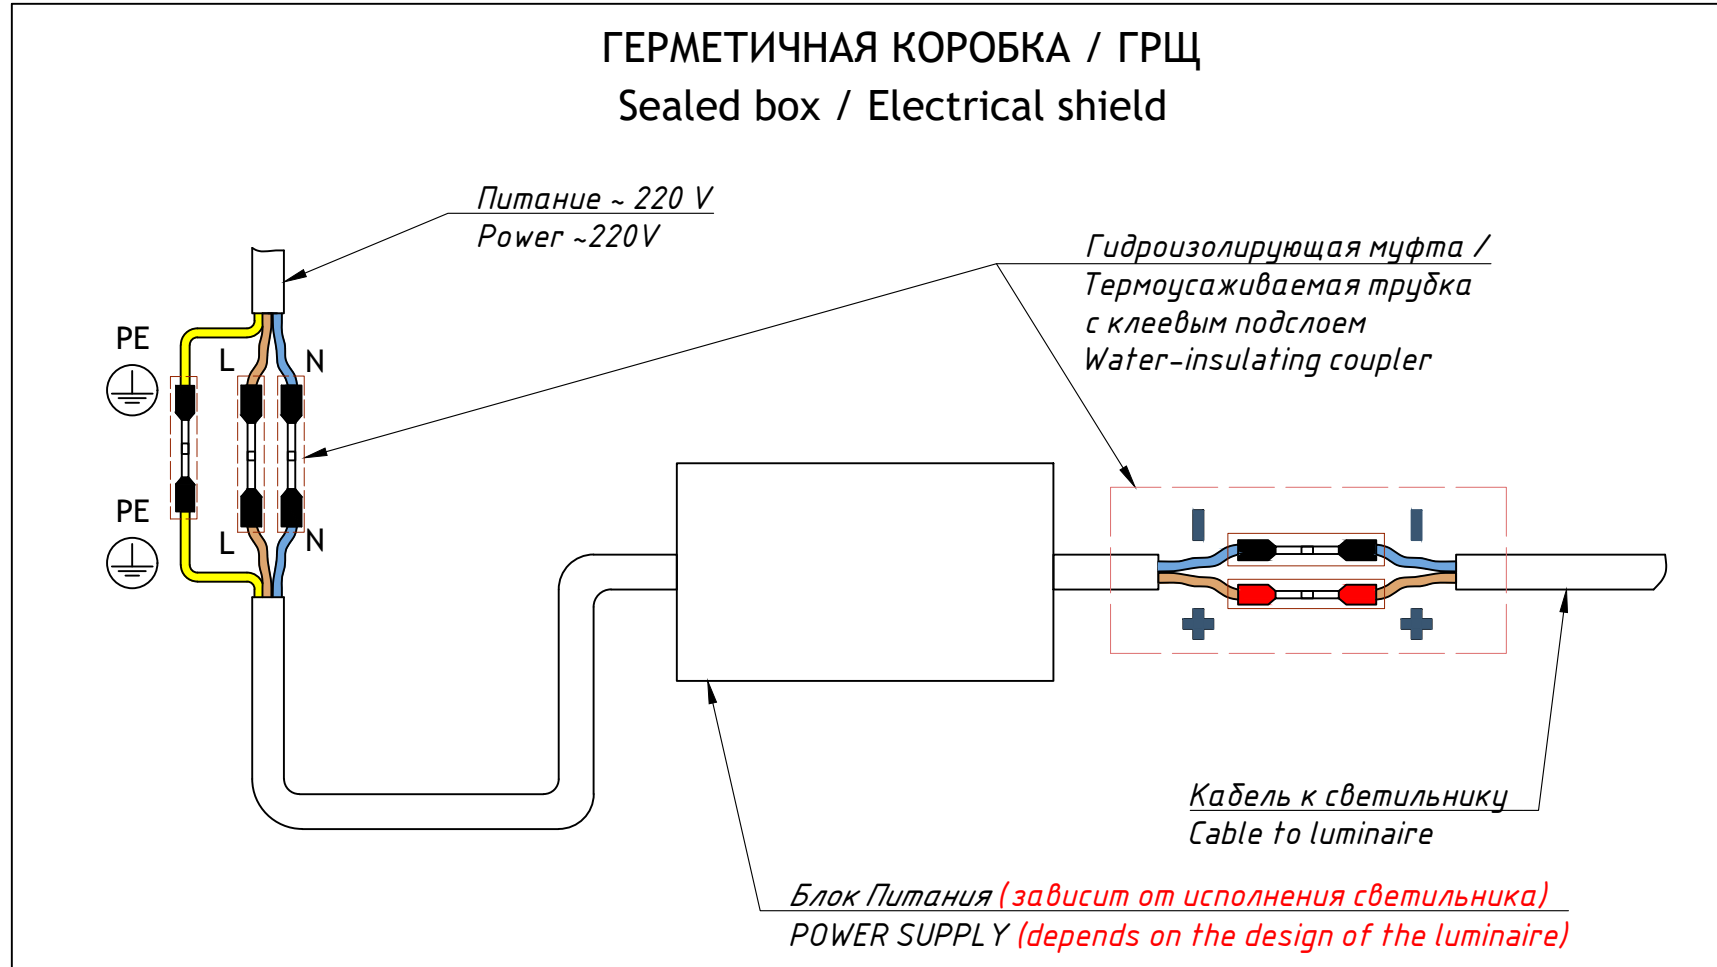

TRIF OLIVA M GR.280.6.24.4000.68**Технические характеристики светодиодного светильника**

Мощность:	6,0 Вт
Цветовая температура:	4000К
Световая отдача светодиодов:	до 170 лм/Вт
Световой поток:	до 1020 лм
CRI:	>90 Ra
Оптика:	отсутствует
Питание:	Драйвер постоянного напряжения для светодиодных изделий 24В
Степень защиты:	IP69K
Ударопрочность:	IK10
Температура эксплуатации:	от -60° до +50°
Тип установки:	Накладной
Высота светильника:	280 мм
Вес	~1,0 кг
Материалы:	Нержавеющая сталь, алюминий АМГ 5(6) и Plexiglas
Срок службы:	до 100000 часов

TRIF OLIVA M GR.280.6.24.4000.68
Specifications of LED luminaire

Power	6,0 W
Color temperature	4000K
Luminous efficacy of LEDs	up to 170 lm/W
Luminous flux	1020 lm
CRI:	>90 Ra
Optics	n/a
Power supply	DC LED driver 24V
Ingress Protection Rating	IP69K
Impact resistance	IK10
Temperature conditions	from -60° to +50°
Installation type	surface mounted
Luminaire's height	280 mm
Weight	~1,0 kg
Material	Stainless steel, aluminum AMG 5 (6), plexiglas
Lifetime	up to 100000 hours

СХЕМА ЭЛЕКТРИЧЕСКАЯ ELECTRIC SCHEME

OLIVA M GR.280.6.24.4000.68

подключение светодиодного светильника С ИСТОЧНИКОМ ПОСТОЯННОГО НАПРЯЖЕНИЯ

OLIVA M GR.280.6.24.4000.68
connection of LED luminaire
with DC voltage source

OLIVA M GR.280.6.24.4000.68

TRIF

Общий вид
Common view

Кабель
светильника
Luminaire's cable

Подключение
Electrical connection

OLIVA M GR.280.6.24.4000.68
Монтажная схема, общий вид
Mounting scheme, common view