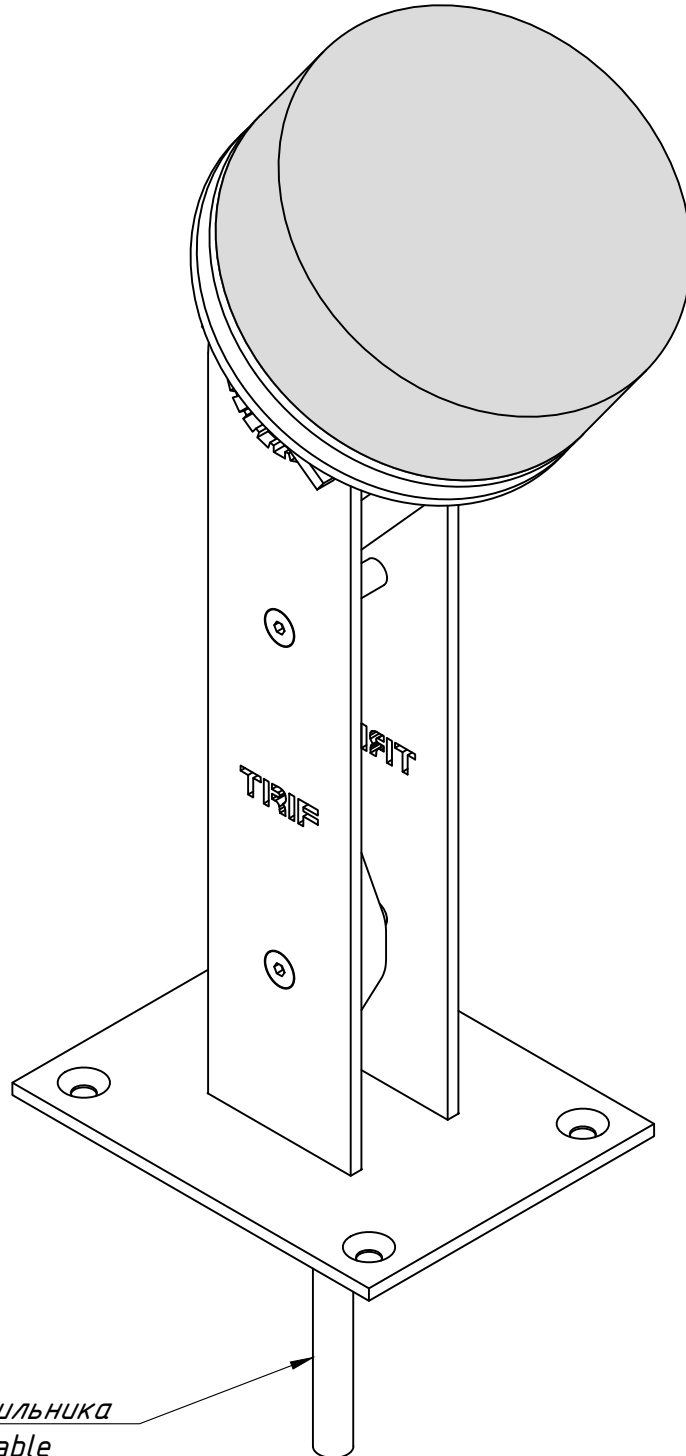

TRIF OLIVA M GR.280.6.24.4000.68**Технические характеристики светодиодного светильника**

Мощность:	6,0 Вт
Цветовая температура:	4000К
Световая отдача светодиодов:	до 170 лм/Вт
Световой поток:	до 1020 лм
CRI:	>90 Ra
Оптика:	отсутствует
Питание:	Драйвер постоянного напряжения для светодиодных изделий 24В
Степень защиты:	IP69K
Ударопрочность:	IK10
Температура эксплуатации:	от -60° до +50°
Тип установки:	Накладной
Высота светильника:	280 мм
Вес	~1,0 кг
Материалы:	Нержавеющая сталь, алюминий АМГ 5(6) и Plexiglas
Срок службы:	до 100000 часов

TRIF OLIVA M GR.280.6.24.4000.68
Specifications of LED luminaire

Power	6,0 W
Color temperature	4000K
Luminous efficacy of LEDs	up to 170 lm/W
Luminous flux	1020 lm
CRI:	>90 Ra
Optics	n/a
Power supply	DC LED driver 24V
Ingress Protection Rating	IP69K
Impact resistance	IK10
Temperature conditions	from -60° to +50°
Installation type	surface mounted
Luminaire's height	280 mm
Weight	~1,0 kg
Material	Stainless steel, aluminum AMG 5 (6), plexiglas
Lifetime	up to 100000 hours

СХЕМА ЭЛЕКТРИЧЕСКАЯ ELECTRIC SCHEME

OLIVA M GR.280.6.24.4000.68

подключение светодиодного светильника С ИСТОЧНИКОМ ПОСТОЯННОГО НАПРЯЖЕНИЯ

OLIVA M GR.280.6.24.4000.68
connection of LED luminaire
with DC voltage source

OLIVA M GR.280.6.24.4000.68

TRIF

Общий вид
Common view

Кабель
светильника
Luminaire's cable

Подключение
Electrical connection

OLIVA M GR.280.6.24.4000.68
Монтажная схема, общий вид
Mounting scheme, common view