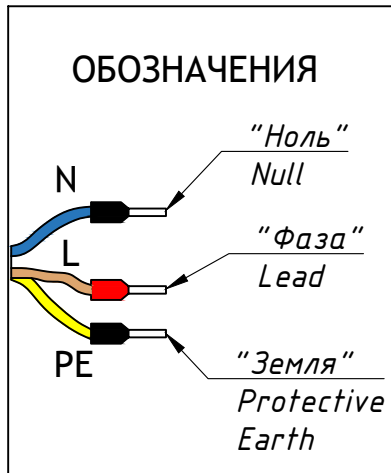

TRIF OLIVA M GR.280.6.24.4000.68**Технические характеристики светодиодного светильника**

Мощность:	6,0 Вт
Цветовая температура:	4000К
Световая отдача светодиодов:	до 170 лм/Вт
Световой поток:	до 1020 лм
CRI:	>90 Ra
Оптика:	отсутствует
Питание:	Драйвер постоянного напряжения для светодиодных изделий 24В
Степень защиты:	IP69K
Ударопрочность:	IK10
Температура эксплуатации:	от -60° до +50°
Тип установки:	Накладной
Высота светильника:	280 мм
Вес	~1,0 кг
Материалы:	Нержавеющая сталь, алюминий АМГ 5(6) и Plexiglas
Срок службы:	до 100000 часов

СХЕМА ЭЛЕКТРИЧЕСКАЯ ELECTRIC SCHEME

OLIVA M GR.280.6.24.4000.68

подключение светодиодного светильника С ИСТОЧНИКОМ ПОСТОЯННОГО НАПРЯЖЕНИЯ

OLIVA M GR.280.6.24.4000.68
connection of LED luminaire
with DC voltage source

*Количество светильников, подключаемых от одного блока питания зависит от мощности светильников, удаленности светильников от блока питания и сечения кабеля питания

*Quantity of luminaires connected from one power source depends on luminaires' wattage, distance between luminaires and power source and wire gauge

OLIVA M GR.280.6.24.4000.68

TRIF

Общий вид
Common view

Кабель
светильника
Luminaire's cable

Подключение
Electrical connection

OLIVA M GR.280.6.24.4000.68
Монтажная схема, общий вид
Mounting scheme, common view