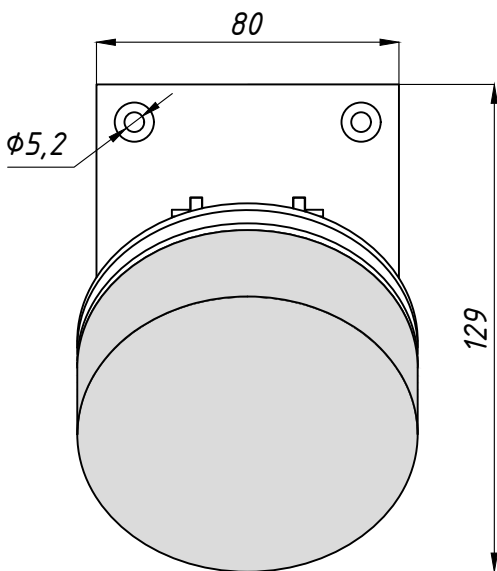

TRIF OLIVA M GR.280.6.24.4000.68**Технические характеристики светодиодного светильника**

Мощность:	6,0 Вт
Цветовая температура:	4000К
Световая отдача светодиодов:	до 170 лм/Вт
Световой поток:	до 1020 лм
CRI:	>90 Ra
Оптика:	отсутствует
Питание:	Драйвер постоянного напряжения для светодиодных изделий 24В
Степень защиты:	IP69K
Ударопрочность:	IK10
Температура эксплуатации:	от -60° до +50°
Тип установки:	Накладной
Высота светильника:	280 мм
Вес	~1,0 кг
Материалы:	Нержавеющая сталь, алюминий АМГ 5(6) и Plexiglas
Срок службы:	до 100000 часов

TRIF OLIVA M GR.280.6.24.4000.68
Specifications of LED luminaire

Power	6,0 W
Color temperature	4000K
Luminous efficacy of LEDs	up to 170 lm/W
Luminous flux	1020 lm
CRI:	>90 Ra
Optics	n/a
Power supply	DC LED driver 24V
Ingress Protection Rating	IP69K
Impact resistance	IK10
Temperature conditions	from -60° to +50°
Installation type	surface mounted
Luminaire's height	280 mm
Weight	~1,0 kg
Material	Stainless steel, aluminum AMG 5 (6), plexiglas
Lifetime	up to 100000 hours

OLIVA M GR.280.6.24.4000.68

TRIF

Общий вид
Common view

Кабель
светильника
Luminaire's cable

Подключение
Electrical connection

OLIVA M GR.280.6.24.4000.68
Монтажная схема, общий вид
Mounting scheme, common view