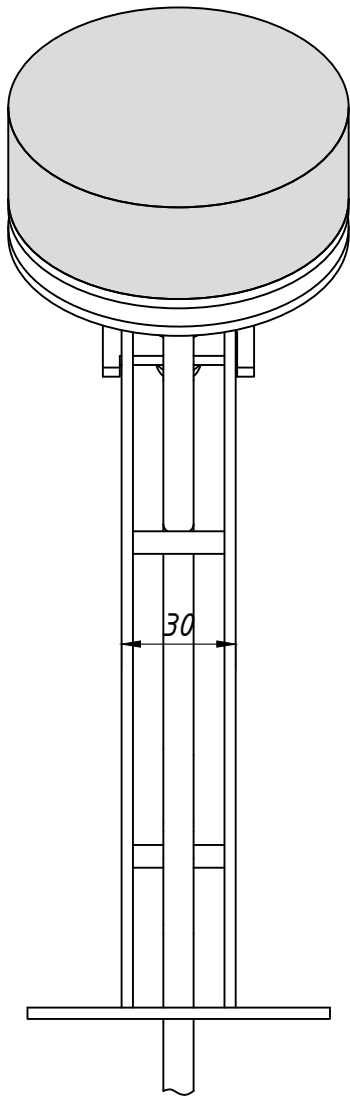

TRIF OLIVA M GR.280.6.24.4000.68**Технические характеристики светодиодного светильника**

Мощность:	6,0 Вт
Цветовая температура:	4000К
Световая отдача светодиодов:	до 170 лм/Вт
Световой поток:	до 1020 лм
CRI:	>90 Ra
Оптика:	отсутствует
Питание:	Драйвер постоянного напряжения для светодиодных изделий 24В
Степень защиты:	IP69K
Ударопрочность:	IK10
Температура эксплуатации:	от -60° до +50°
Тип установки:	Накладной
Высота светильника:	280 мм
Вес	~1,0 кг
Материалы:	Нержавеющая сталь, алюминий АМГ 5(6) и Plexiglas
Срок службы:	до 100000 часов

TRIF OLIVA M GR.280.6.24.4000.68
Specifications of LED luminaire

Power	6,0 W
Color temperature	4000K
Luminous efficacy of LEDs	up to 170 lm/W
Luminous flux	1020 lm
CRI:	>90 Ra
Optics	n/a
Power supply	DC LED driver 24V
Ingress Protection Rating	IP69K
Impact resistance	IK10
Temperature conditions	from -60° to +50°
Installation type	surface mounted
Luminaire's height	280 mm
Weight	~1,0 kg
Material	Stainless steel, aluminum AMG 5 (6), plexiglas
Lifetime	up to 100000 hours

СХЕМА ЭЛЕКТРИЧЕСКАЯ ELECTRIC SCHEME

OLIVA M GR.280.6.24.4000.68

подключение светодиодного светильника С ИСТОЧНИКОМ ПОСТОЯННОГО НАПРЯЖЕНИЯ

OLIVA M GR.280.6.24.4000.68
connection of LED luminaire
with DC voltage source

OLIVA M GR.280.6.24.4000.68

TRIF

Общий вид
Common view

Кабель
светильника
Luminaire's cable

Подключение
Electrical connection

OLIVA M GR.280.6.24.4000.68
Монтажная схема, общий вид
Mounting scheme, common view