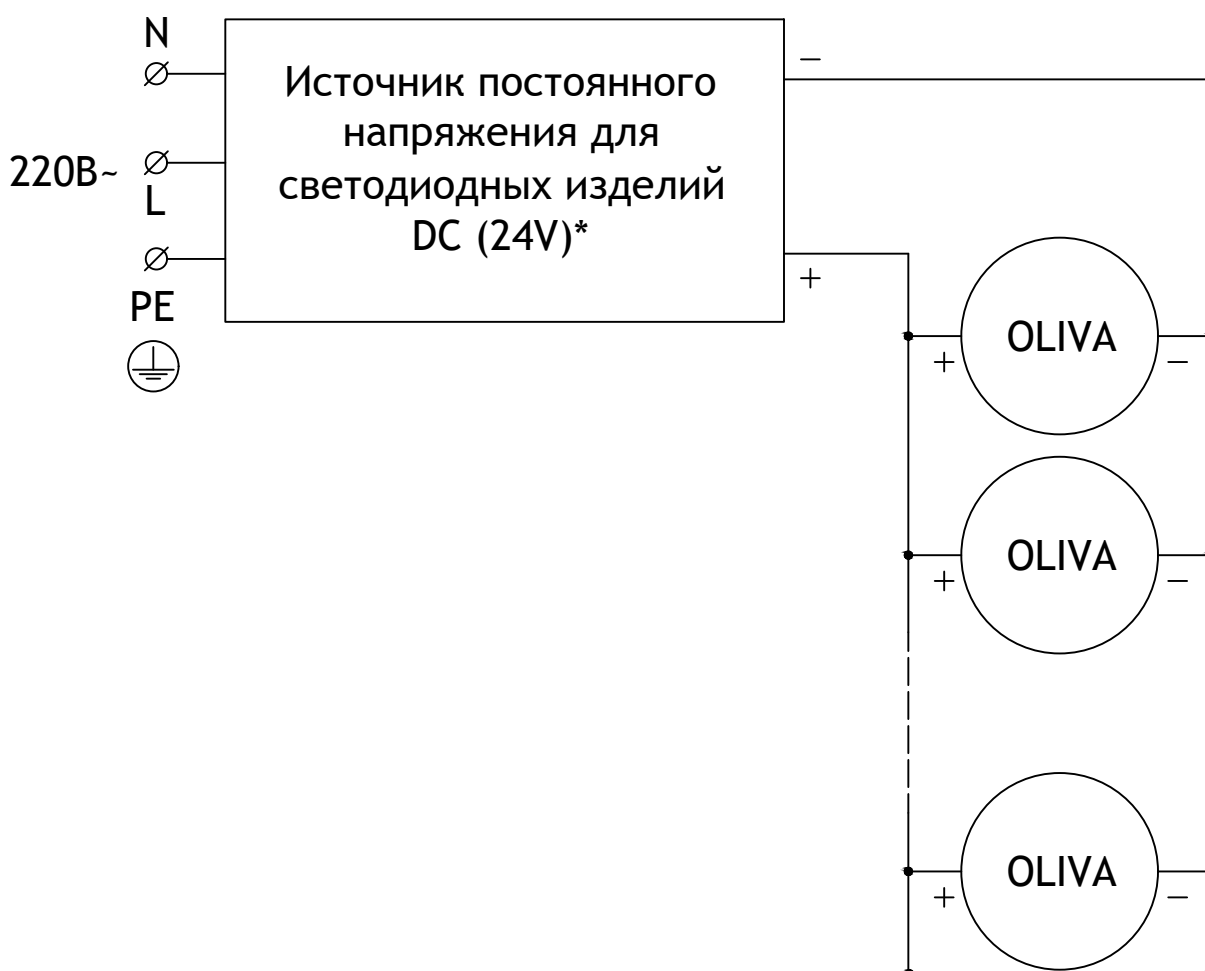

TRIF OLIVA M GR.280.6.24.4000.68**Технические характеристики светодиодного светильника**

Мощность:	6,0 Вт
Цветовая температура:	4000К
Световая отдача светодиодов:	до 170 лм/Вт
Световой поток:	до 1020 лм
CRI:	>90 Ra
Оптика:	отсутствует
Питание:	Драйвер постоянного напряжения для светодиодных изделий 24В
Степень защиты:	IP69K
Ударопрочность:	IK10
Температура эксплуатации:	от -60° до +50°
Тип установки:	Накладной
Высота светильника:	280 мм
Вес	~1,0 кг
Материалы:	Нержавеющая сталь, алюминий АМГ 5(6) и Plexiglas
Срок службы:	до 100000 часов

TRIF OLIVA M GR.280.6.24.4000.68
Specifications of LED luminaire

Power	6,0 W
Color temperature	4000K
Luminous efficacy of LEDs	up to 170 lm/W
Luminous flux	1020 lm
CRI:	>90 Ra
Optics	n/a
Power supply	DC LED driver 24V
Ingress Protection Rating	IP69K
Impact resistance	IK10
Temperature conditions	from -60° to +50°
Installation type	surface mounted
Luminaire's height	280 mm
Weight	~1,0 kg
Material	Stainless steel, aluminum AMG 5 (6), plexiglas
Lifetime	up to 100000 hours

СХЕМА ЭЛЕКТРИЧЕСКАЯ ELECTRIC SCHEME

OLIVA M GR.280.6.24.4000.68

подключение светодиодного светильника С ИСТОЧНИКОМ ПОСТОЯННОГО НАПРЯЖЕНИЯ

OLIVA M GR.280.6.24.4000.68
connection of LED luminaire
with DC voltage source