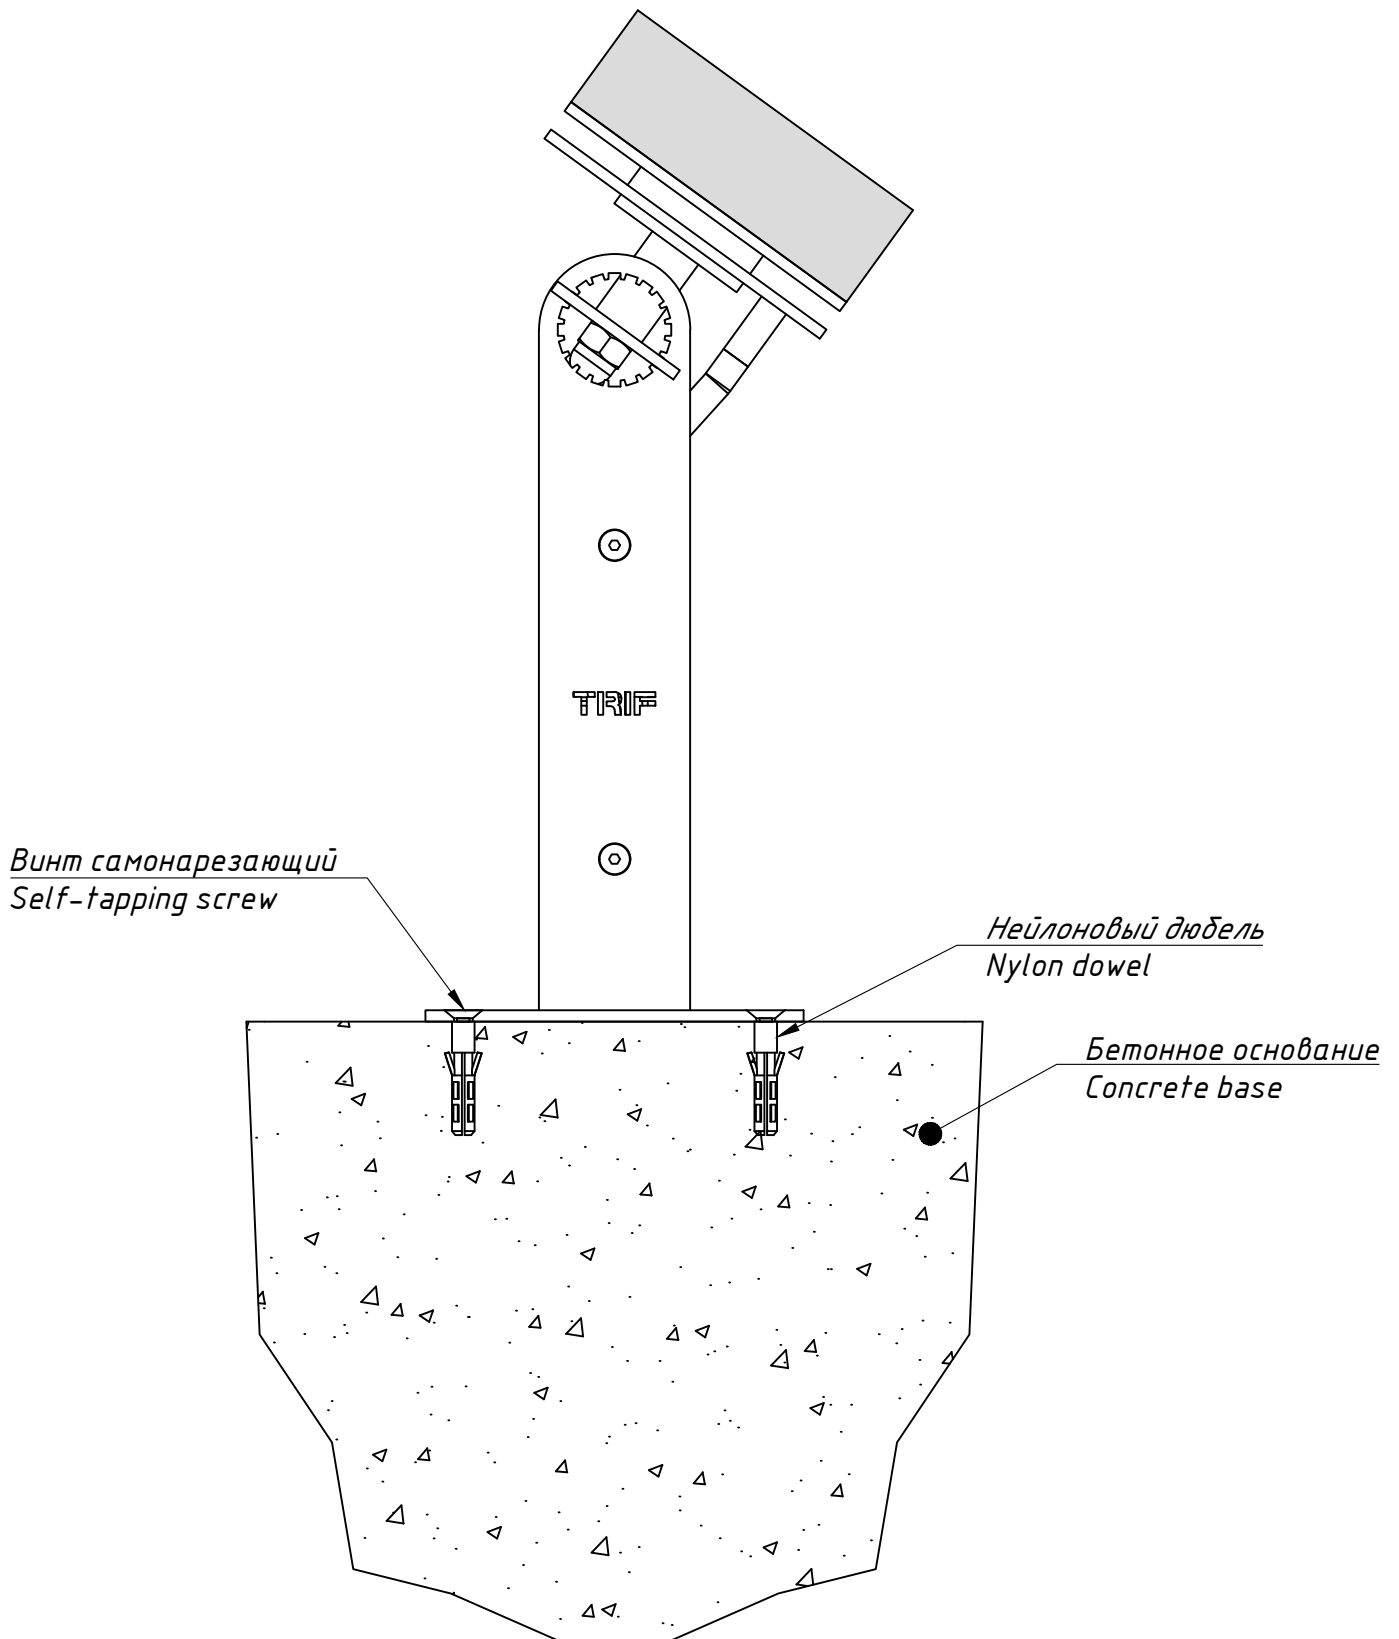

TRIF OLIVA M GR.280.6.24.4000.68
Specifications of LED luminaire

Power	6,0 W
Color temperature	4000K
Luminous efficacy of LEDs	up to 170 lm/W
Luminous flux	1020 lm
CRI:	>90 Ra
Optics	n/a
Power supply	DC LED driver 24V
Ingress Protection Rating	IP69K
Impact resistance	IK10
Temperature conditions	from -60° to +50°
Installation type	surface mounted
Luminaire's height	280 mm
Weight	~1,0 kg
Material	Stainless steel, aluminum AMG 5 (6), plexiglas
Lifetime	up to 100000 hours

СХЕМА ЭЛЕКТРИЧЕСКАЯ ELECTRIC SCHEME

OLIVA M GR.280.6.24.4000.68

подключение светодиодного светильника С ИСТОЧНИКОМ ПОСТОЯННОГО НАПРЯЖЕНИЯ

OLIVA M GR.280.6.24.4000.68
connection of LED luminaire
with DC voltage source

*Количество светильников, подключаемых от одного блока питания зависит от мощности светильников, удаленности светильников от блока питания и сечения кабеля питания

*Quantity of luminaires connected from one power source depends on luminaires' wattage, distance between luminaires and power source and wire gauge

OLIVA M GR.280.6.24.4000.68

TRIF

Общий вид
Common view

Кабель
светильника
Luminaire's cable

Подключение
Electrical connection

OLIVA M GR.280.6.24.4000.68
Монтажная схема, общий вид
Mounting scheme, common view