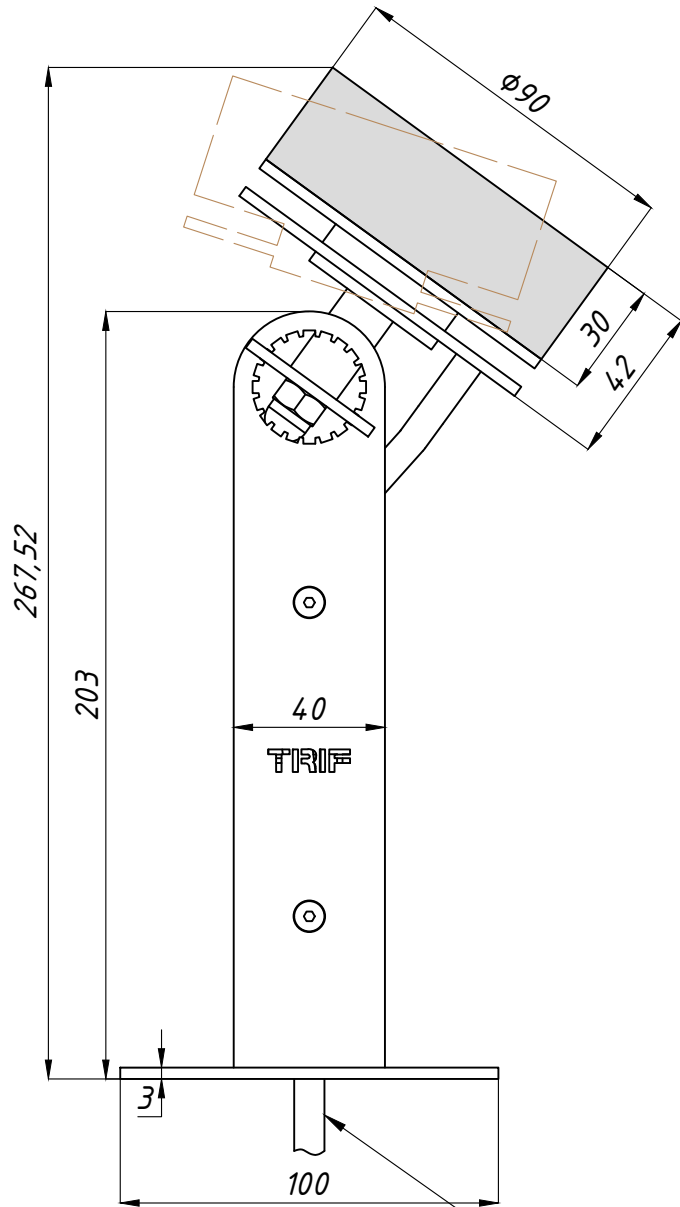

TRIF OLIVA M GR.280.6.24.4000.68
Specifications of LED luminaire

Power	6,0 W
Color temperature	4000K
Luminous efficacy of LEDs	up to 170 lm/W
Luminous flux	1020 lm
CRI:	>90 Ra
Optics	n/a
Power supply	DC LED driver 24V
Ingress Protection Rating	IP69K
Impact resistance	IK10
Temperature conditions	from -60° to +50°
Installation type	surface mounted
Luminaire's height	280 mm
Weight	~1,0 kg
Material	Stainless steel, aluminum AMG 5 (6), plexiglas
Lifetime	up to 100000 hours

СХЕМА ЭЛЕКТРИЧЕСКАЯ ELECTRIC SCHEME

OLIVA M GR.280.6.24.4000.68

подключение светодиодного светильника С ИСТОЧНИКОМ ПОСТОЯННОГО НАПРЯЖЕНИЯ

OLIVA M GR.280.6.24.4000.68
connection of LED luminaire
with DC voltage source

*Количество светильников, подключаемых от одного блока питания зависит от мощности светильников, удаленности светильников от блока питания и сечения кабеля питания

*Quantity of luminaires connected from one power source depends on luminaires' wattage, distance between luminaires and power source and wire gauge

OLIVA M GR.280.6.24.4000.68

TRIF

Общий вид
Common view

Кабель
светильника
Luminaire's cable

Подключение
Electrical connection

OLIVA M GR.280.6.24.4000.68
Монтажная схема, общий вид
Mounting scheme, common view