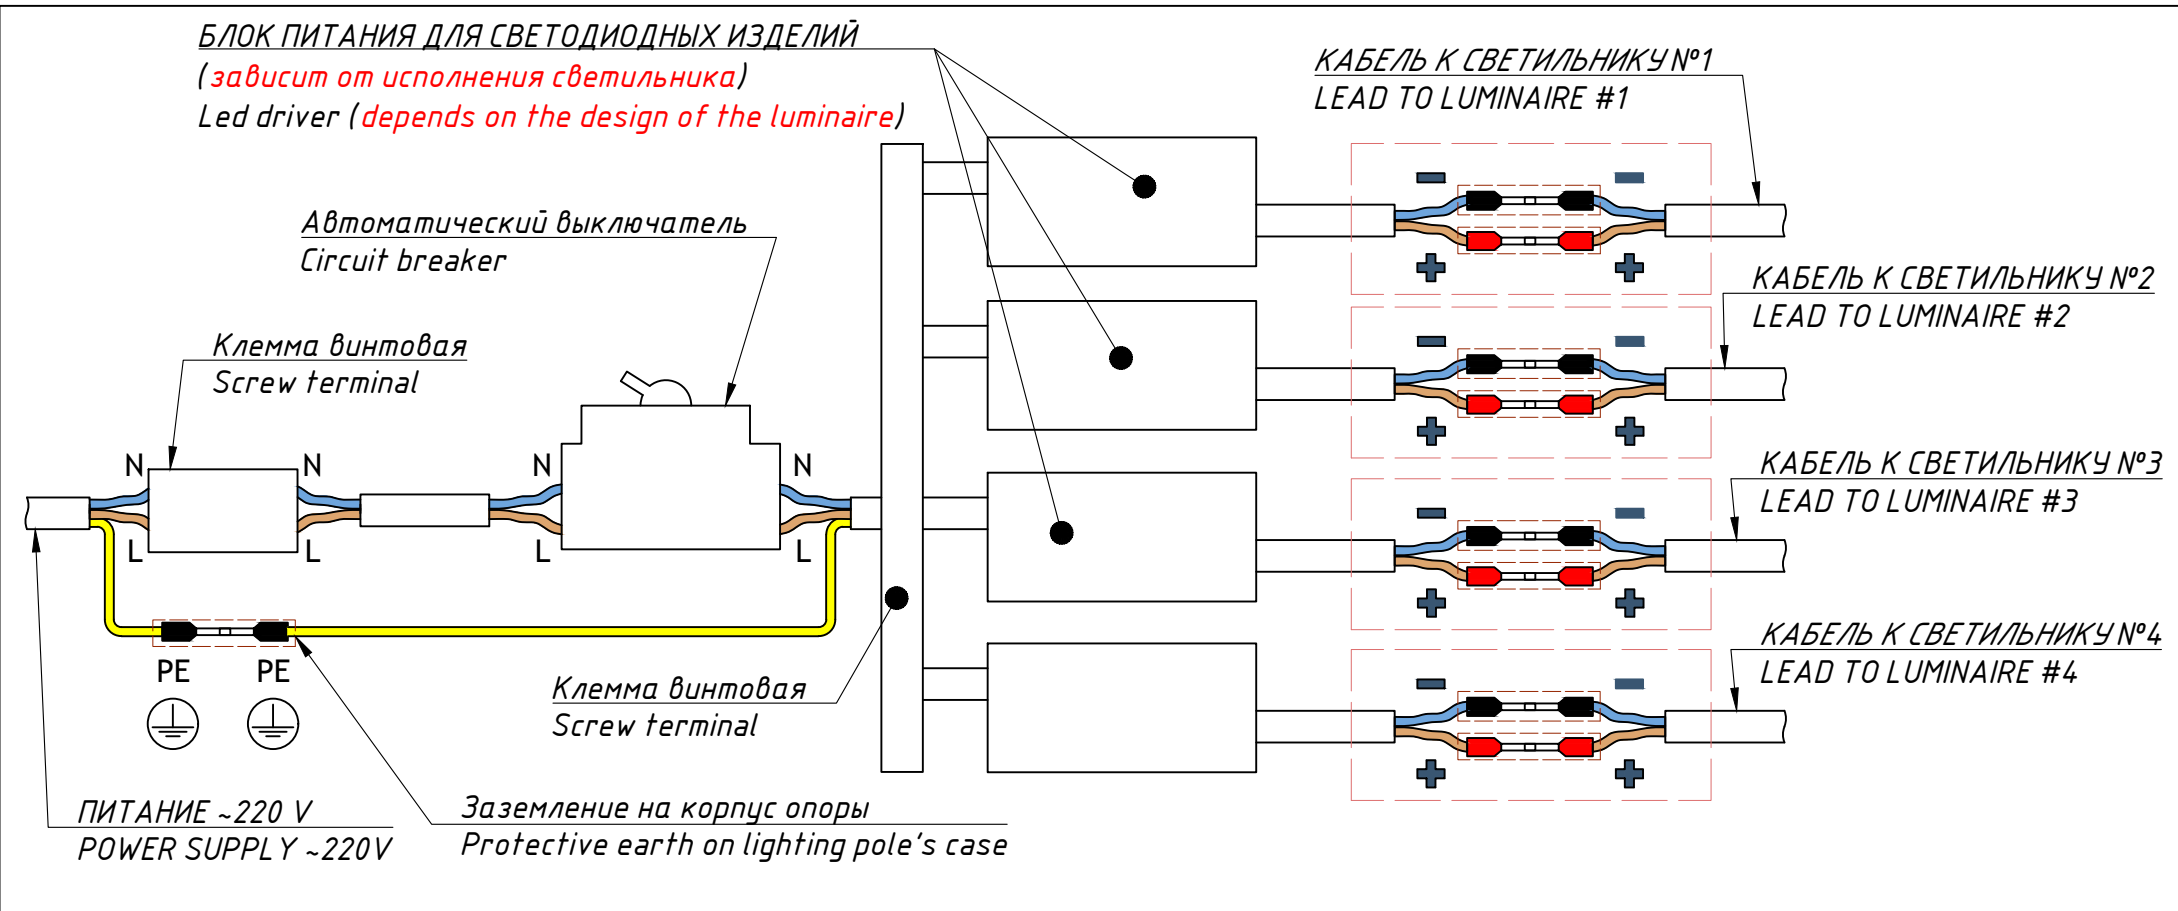

TRIF PARK X

Технические характеристики светодиодного светильника

Мощность:	18 / 25 / 36 Вт на каждый светильник
Цветовая температура:	3000K / 4000K / 5000K / R / G / B / RGB
Световая отдача:	до 170 лм/Вт
Световой поток:	до 3060 / 4080 / 6120 лм
CRI:	>90 Ra
Оптика:	45°, 60°, 90°
Питание:	Драйвер постоянного напряжения для светодиодных изделий 24В Драйвер постоянного тока для светодиодных изделий (350мА; 700мА) 4 шт.
Степень защиты:	IP69K
Ударопрочность:	IK10
Температура эксплуатации:	от -60° до +50°
Тип установки:	Установка на опору
Высота светильника:	96 мм
Вес (светильник + закладная деталь):	~150 кг
Материалы:	Прожектор - алюминий АМГ 5(6) и плексиглас Опора - Сталь 3, оцинкованная и окрашенная по RAL
Кастомизация:	Различные размеры и крепления
Срок службы:	до 100000 часов

TRIF PARK X Specifications of LED luminaire

Power (W)	18 / 25 / 36 W per luminaire
Color temperature (K)	3000K / 4000K / 5000K / R / G / B / RGB
Luminous efficacy (lm/W)	up to 170 lm/W
Luminous flux	up to 3060 / 4080 / 6120 lm
CRI:	>90 Ra
Optics	45°, 60°, 90°, DC LED driver 24V
Power supply	Constant current LED driver (350 mA; 700mA) 3 pcs
Ingress Protection Rating	IP69K
Impact resistance	IK10
Temperature conditions	from -60° to +50°
Installation type	installation on a pole
Luminaire's length	96 mm
Weight (luminaire + embedded item)	~150 kg
Material	Luminaire - aluminum AMG 5(6) and plexiglas Pole - Cink steel 3 and RAL coloring
Customization	different sizes and fastenings
Lifetime	up to 100000 hours

PARK X
connection of LED luminaire
with constant voltage source

PARK X
Общий вид
Common view

TRIF

Угол поворота 30°
Rotation angle 30°

PARK X

Подключение Electrical connection

TRIF

ОБОЗНАЧЕНИЯ

Монтажная схема
Mounting scheme

PARK X

TRIF

Монтажная схема, общий вид
Mounting scheme, common view