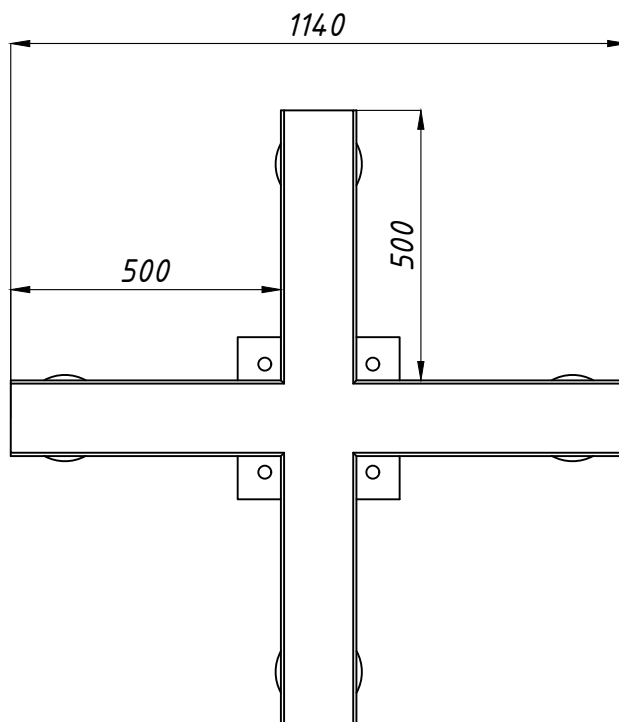

TRIF PARK X

Технические характеристики светодиодного светильника

Мощность:	18 / 25 / 36 Вт на каждый светильник
Цветовая температура:	3000K / 4000K / 5000K / R / G / B / RGB
Световая отдача:	до 170 лм/Вт
Световой поток:	до 3060 / 4080 / 6120 лм
CRI:	>90 Ra
Оптика:	45°, 60°, 90°
Питание:	Драйвер постоянного напряжения для светодиодных изделий 24В Драйвер постоянного тока для светодиодных изделий (350мА; 700мА) 4 шт.
Степень защиты:	IP69K
Ударопрочность:	IK10
Температура эксплуатации:	от -60° до +50°
Тип установки:	Установка на опору
Высота светильника:	96 мм
Вес (светильник + закладная деталь):	~150 кг
Материалы:	Прожектор - алюминий АМГ 5(6) и плексиглас Опора - Сталь 3, оцинкованная и окрашенная по RAL
Кастомизация:	Различные размеры и крепления
Срок службы:	до 100000 часов

TRIF PARK X Specifications of LED luminaire

Power (W)	18 / 25 / 36 W per luminaire
Color temperature (K)	3000K / 4000K / 5000K / R / G / B / RGB
Luminous efficacy (lm/W)	up to 170 lm/W
Luminous flux	up to 3060 / 4080 / 6120 lm
CRI:	>90 Ra
Optics	45°, 60°, 90°, DC LED driver 24V
Power supply	Constant current LED driver (350 mA; 700mA) 3 pcs
Ingress Protection Rating	IP69K
Impact resistance	IK10
Temperature conditions	from -60° to +50°
Installation type	installation on a pole
Luminaire's length	96 mm
Weight (luminaire + embedded item)	~150 kg
Material	Luminaire - aluminum AMG 5(6) and plexiglas Pole - Cink steel 3 and RAL coloring
Customization	different sizes and fastenings
Lifetime	up to 100000 hours

PARK X
connection of LED luminaire
with constant voltage source

PARK X
Общий вид
Common view

TRIF

Угол поворота 30°
Rotation angle 30°

PARK X

Подключение Electrical connection

TRIF

ОБОЗНАЧЕНИЯ