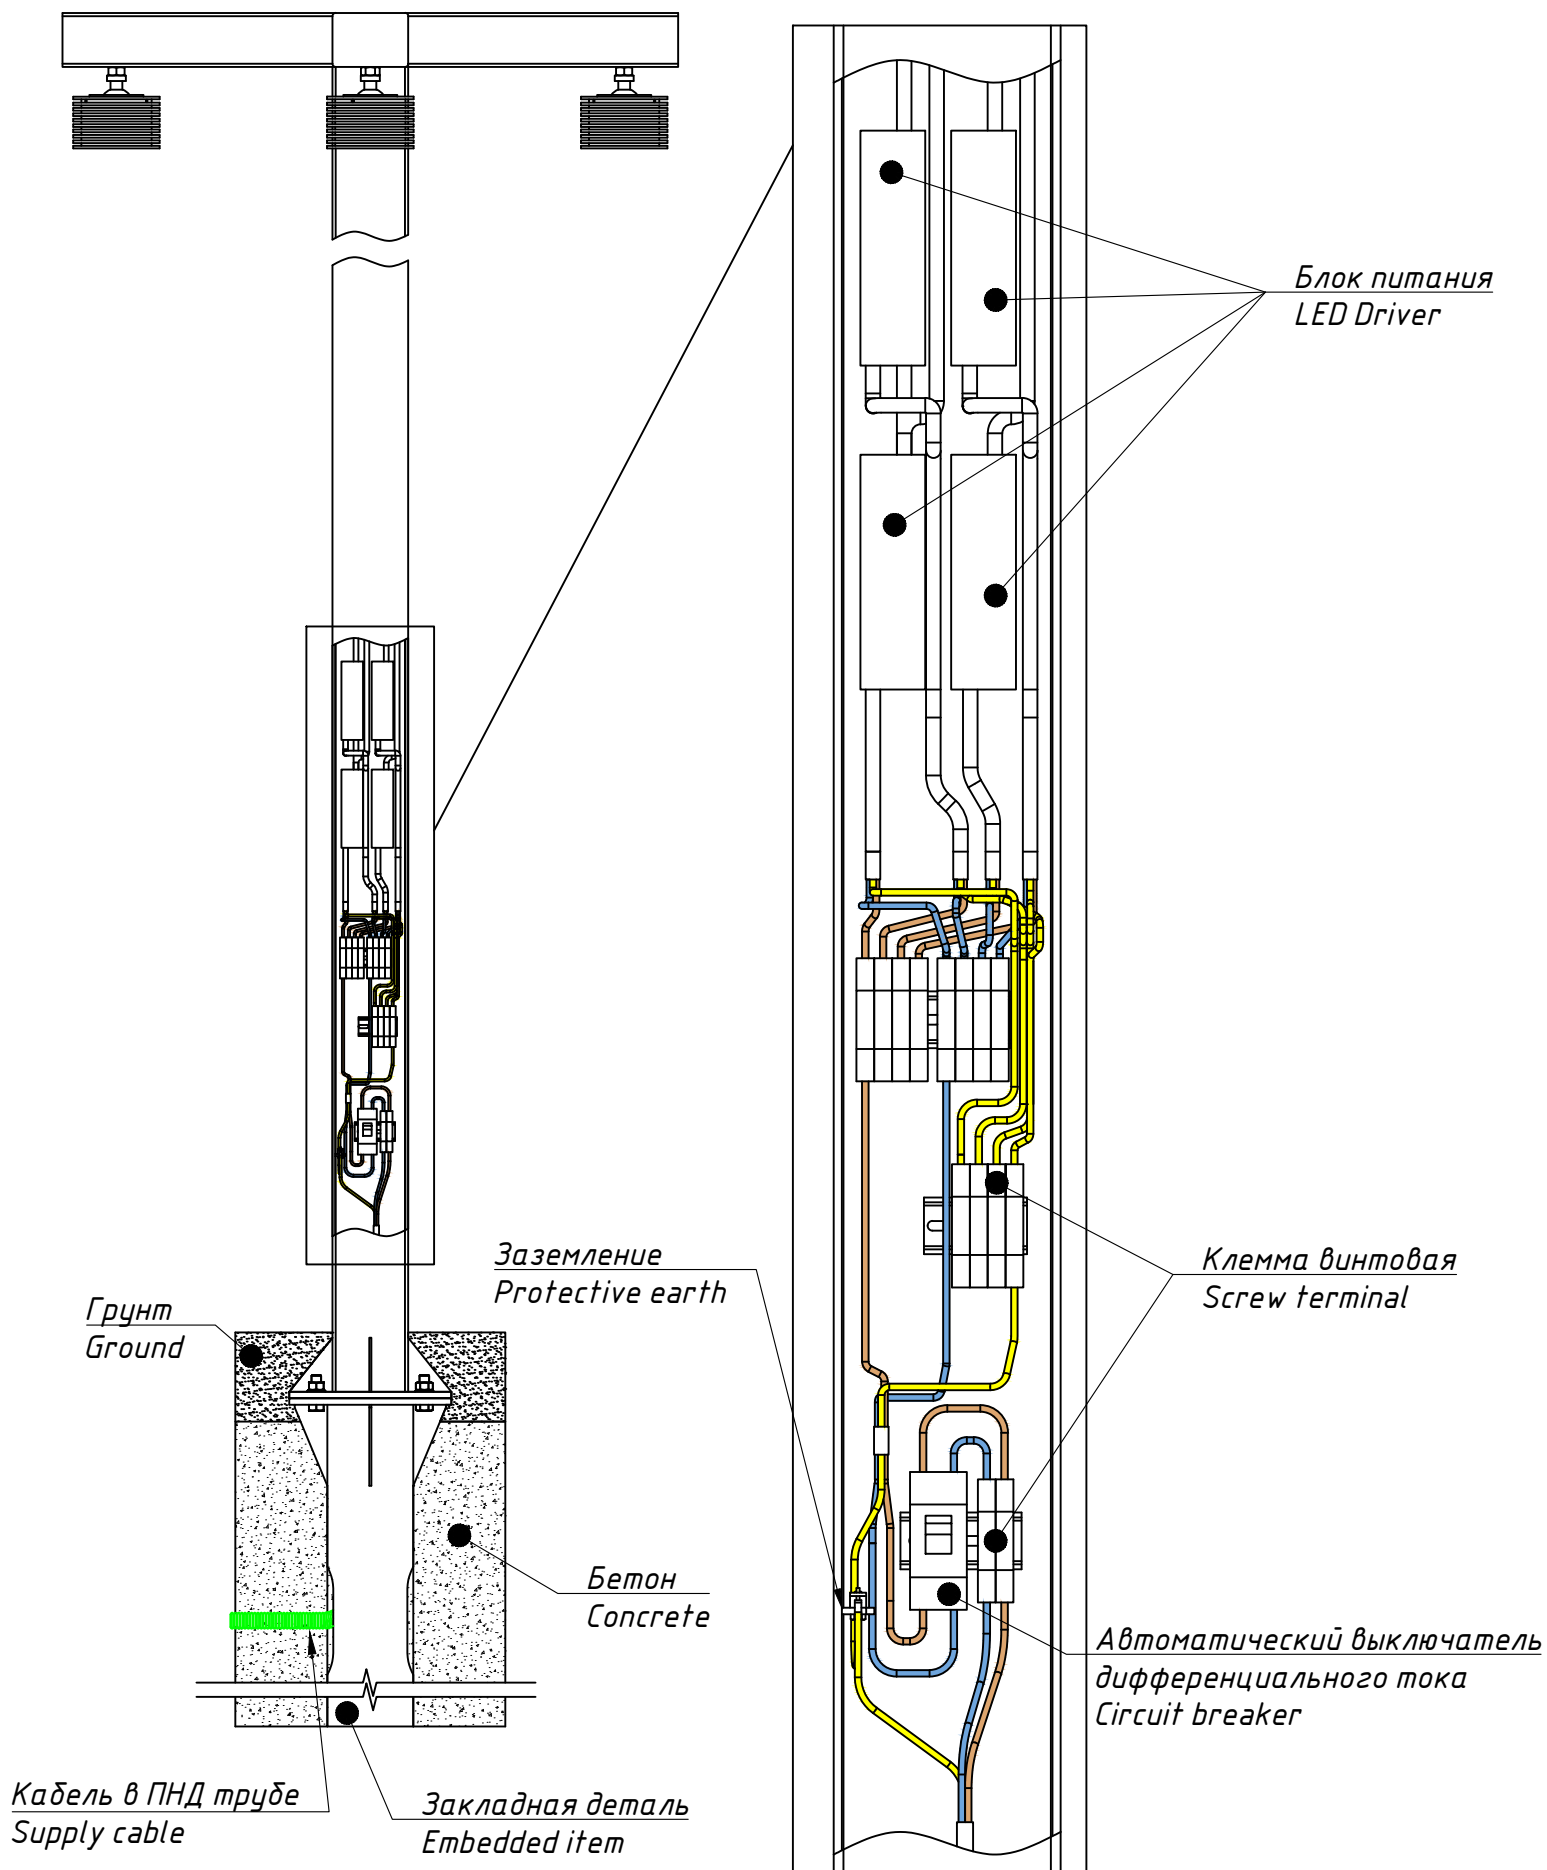

TRIF PARK X

Технические характеристики светодиодного светильника

Мощность:	18 / 25 / 36 Вт на каждый светильник
Цветовая температура:	3000K / 4000K / 5000K / R / G / B / RGB
Световая отдача:	до 170 лм/Вт
Световой поток:	до 3060 / 4080 / 6120 лм
CRI:	>90 Ra
Оптика:	45°, 60°, 90°
Питание:	Драйвер постоянного напряжения для светодиодных изделий 24В Драйвер постоянного тока для светодиодных изделий (350мА; 700мА) 4 шт.
Степень защиты:	IP69K
Ударопрочность:	IK10
Температура эксплуатации:	от -60° до +50°
Тип установки:	Установка на опору
Высота светильника:	96 мм
Вес (светильник + закладная деталь):	~150 кг
Материалы:	Прожектор - алюминий АМГ 5(6) и плексиглас Опора - Сталь 3, оцинкованная и окрашенная по RAL
Кастомизация:	Различные размеры и крепления
Срок службы:	до 100000 часов

TRIF PARK X Specifications of LED luminaire

Power (W)	18 / 25 / 36 W per luminaire
Color temperature (K)	3000K / 4000K / 5000K / R / G / B / RGB
Luminous efficacy (lm/W)	up to 170 lm/W
Luminous flux	up to 3060 / 4080 / 6120 lm
CRI:	>90 Ra
Optics	45°, 60°, 90°, DC LED driver 24V
Power supply	Constant current LED driver (350 mA; 700mA) 3 pcs
Ingress Protection Rating	IP69K
Impact resistance	IK10
Temperature conditions	from -60° to +50°
Installation type	installation on a pole
Luminaire's length	96 mm
Weight (luminaire + embedded item)	~150 kg
Material	Luminaire - aluminum AMG 5(6) and plexiglas Pole - Cink steel 3 and RAL coloring
Customization	different sizes and fastenings
Lifetime	up to 100000 hours

PARK X
connection of LED luminaire
with constant voltage source

PARK X
Общий вид
Common view

TRIF

Угол поворота 30°
Rotation angle 30°

PARK X

Подключение Electrical connection

TRIF

ОБОЗНАЧЕНИЯ

Монтажная схема
Mounting scheme

PARK X

TRIF

Монтажная схема, общий вид
Mounting scheme, common view