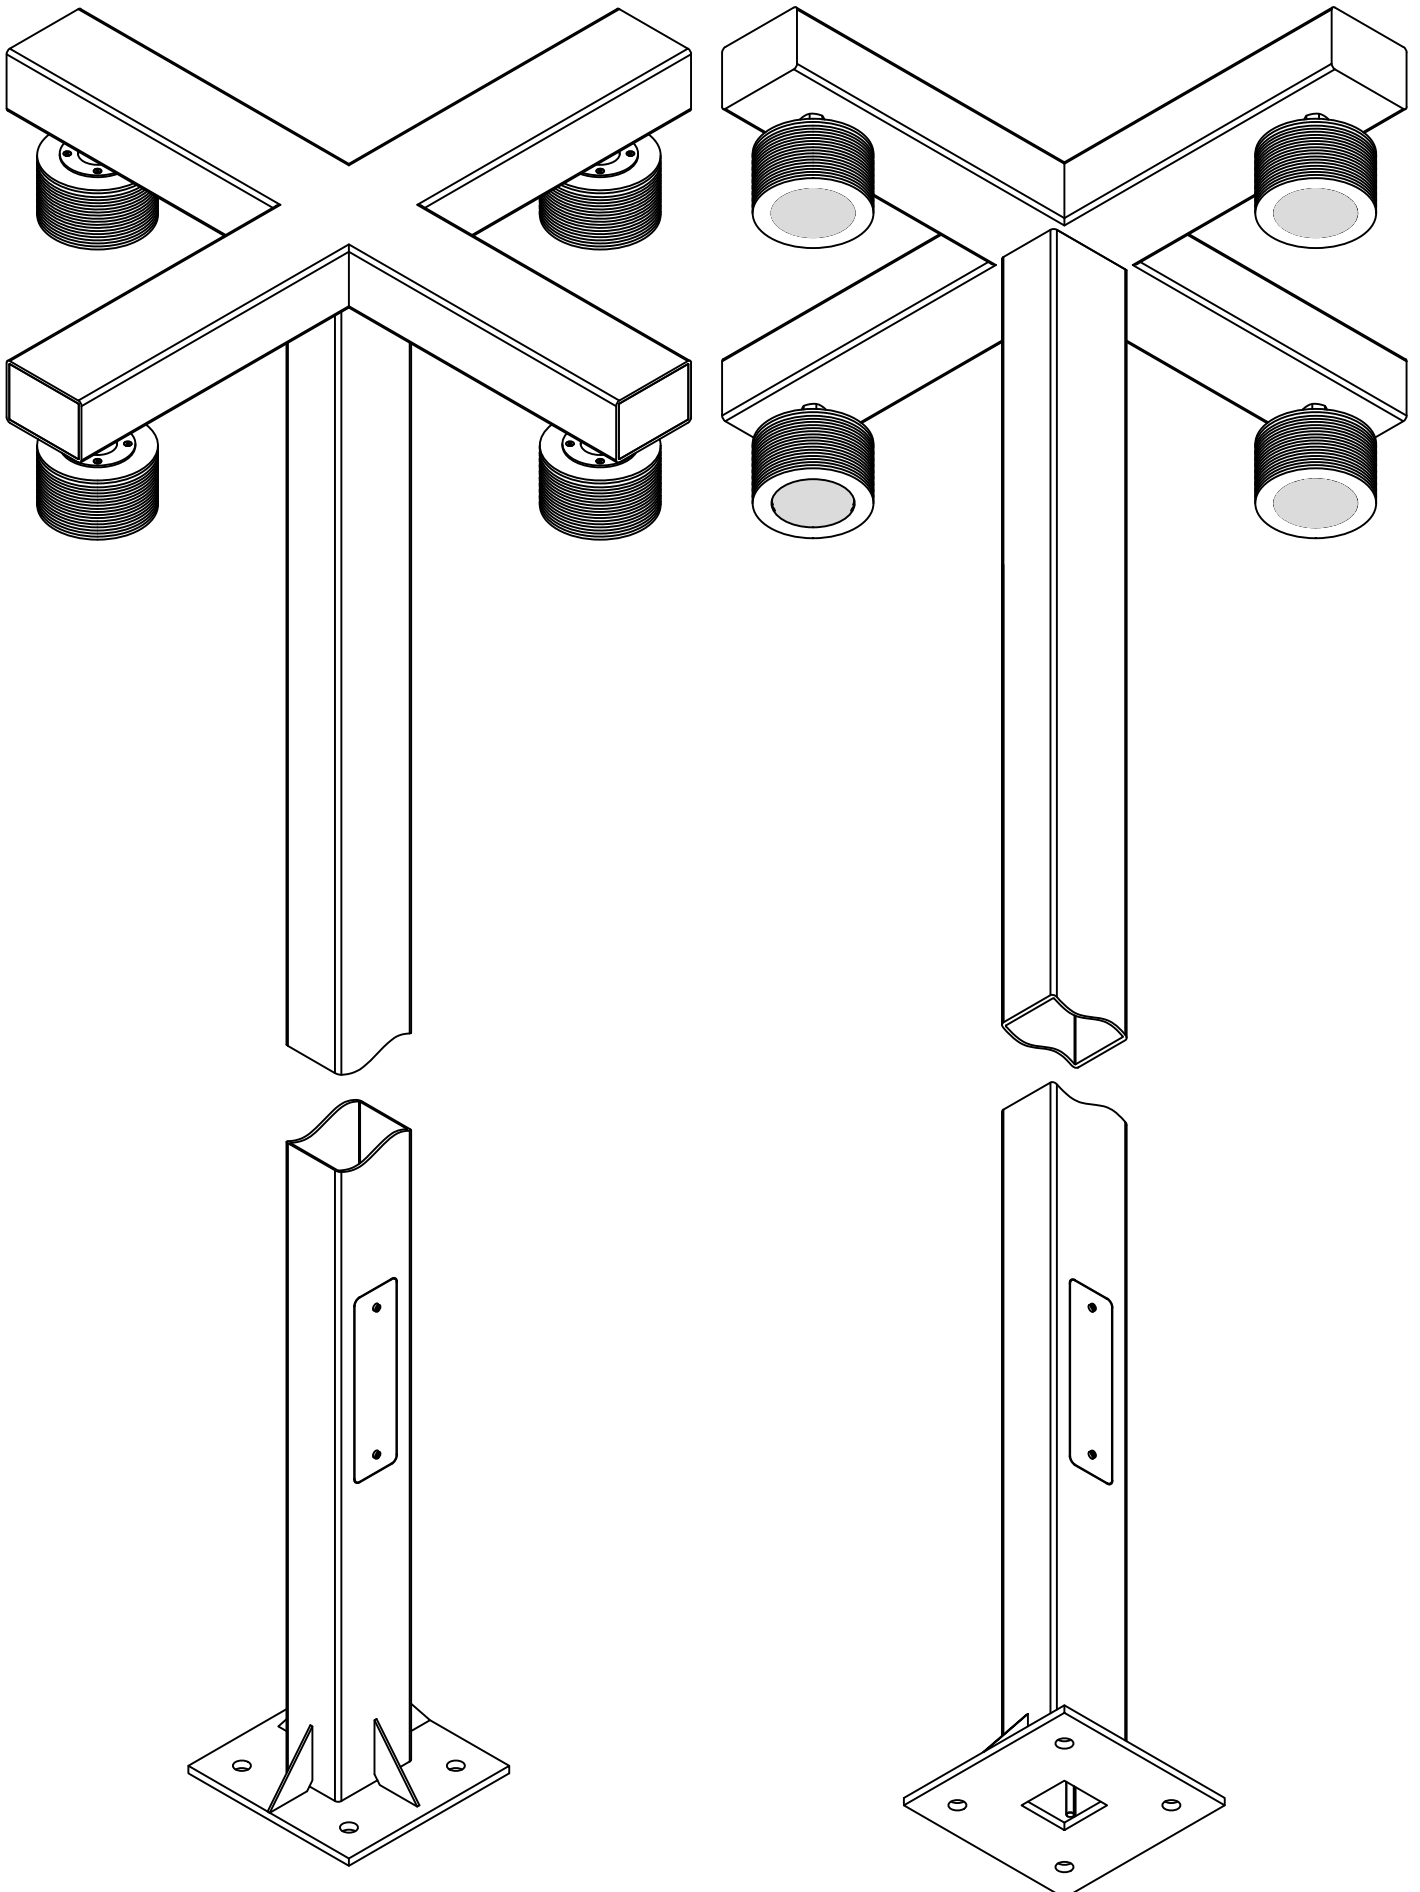

TRIF PARK X

Технические характеристики светодиодного светильника

Мощность:	18 / 25 / 36 Вт на каждый светильник
Цветовая температура:	3000K / 4000K / 5000K / R / G / B / RGB
Световая отдача:	до 170 лм/Вт
Световой поток:	до 3060 / 4080 / 6120 лм
CRI:	>90 Ra
Оптика:	45°, 60°, 90°
Питание:	Драйвер постоянного напряжения для светодиодных изделий 24В Драйвер постоянного тока для светодиодных изделий (350мА; 700мА) 4 шт.
Степень защиты:	IP69K
Ударопрочность:	IK10
Температура эксплуатации:	от -60° до +50°
Тип установки:	Установка на опору
Высота светильника:	96 мм
Вес (светильник + закладная деталь):	~150 кг
Материалы:	Прожектор - алюминий АМГ 5(6) и плексиглас Опора - Сталь 3, оцинкованная и окрашенная по RAL
Кастомизация:	Различные размеры и крепления
Срок службы:	до 100000 часов

TRIF PARK X Specifications of LED luminaire

Power (W)	18 / 25 / 36 W per luminaire
Color temperature (K)	3000K / 4000K / 5000K / R / G / B / RGB
Luminous efficacy (lm/W)	up to 170 lm/W
Luminous flux	up to 3060 / 4080 / 6120 lm
CRI:	>90 Ra
Optics	45°, 60°, 90°, DC LED driver 24V
Power supply	Constant current LED driver (350 mA; 700mA) 3 pcs
Ingress Protection Rating	IP69K
Impact resistance	IK10
Temperature conditions	from -60° to +50°
Installation type	installation on a pole
Luminaire's length	96 mm
Weight (luminaire + embedded item)	~150 kg
Material	Luminaire - aluminum AMG 5(6) and plexiglas Pole - Cink steel 3 and RAL coloring
Customization	different sizes and fastenings
Lifetime	up to 100000 hours

PARK X

ПОДКЛЮЧЕНИЕ СВЕТОДИОДНОГО СВЕТИЛЬНИКА
С ИСТОЧНИКОМ ПОСТОЯННОГО ТОКА

PARK X

connection of LED luminaire
with constant current source

PARK X
подключение светодиодного светильника
С ИСТОЧНИКОМ ПОСТОЯННОГО НАПРЯЖЕНИЯ

PARK X
connection of LED luminaire
with constant voltage source

PARK X
Общий вид
Common view

TRIF

Угол поворота 30°
Rotation angle 30°

PARK X

Подключение Electrical connection

TRIF

ОБОЗНАЧЕНИЯ