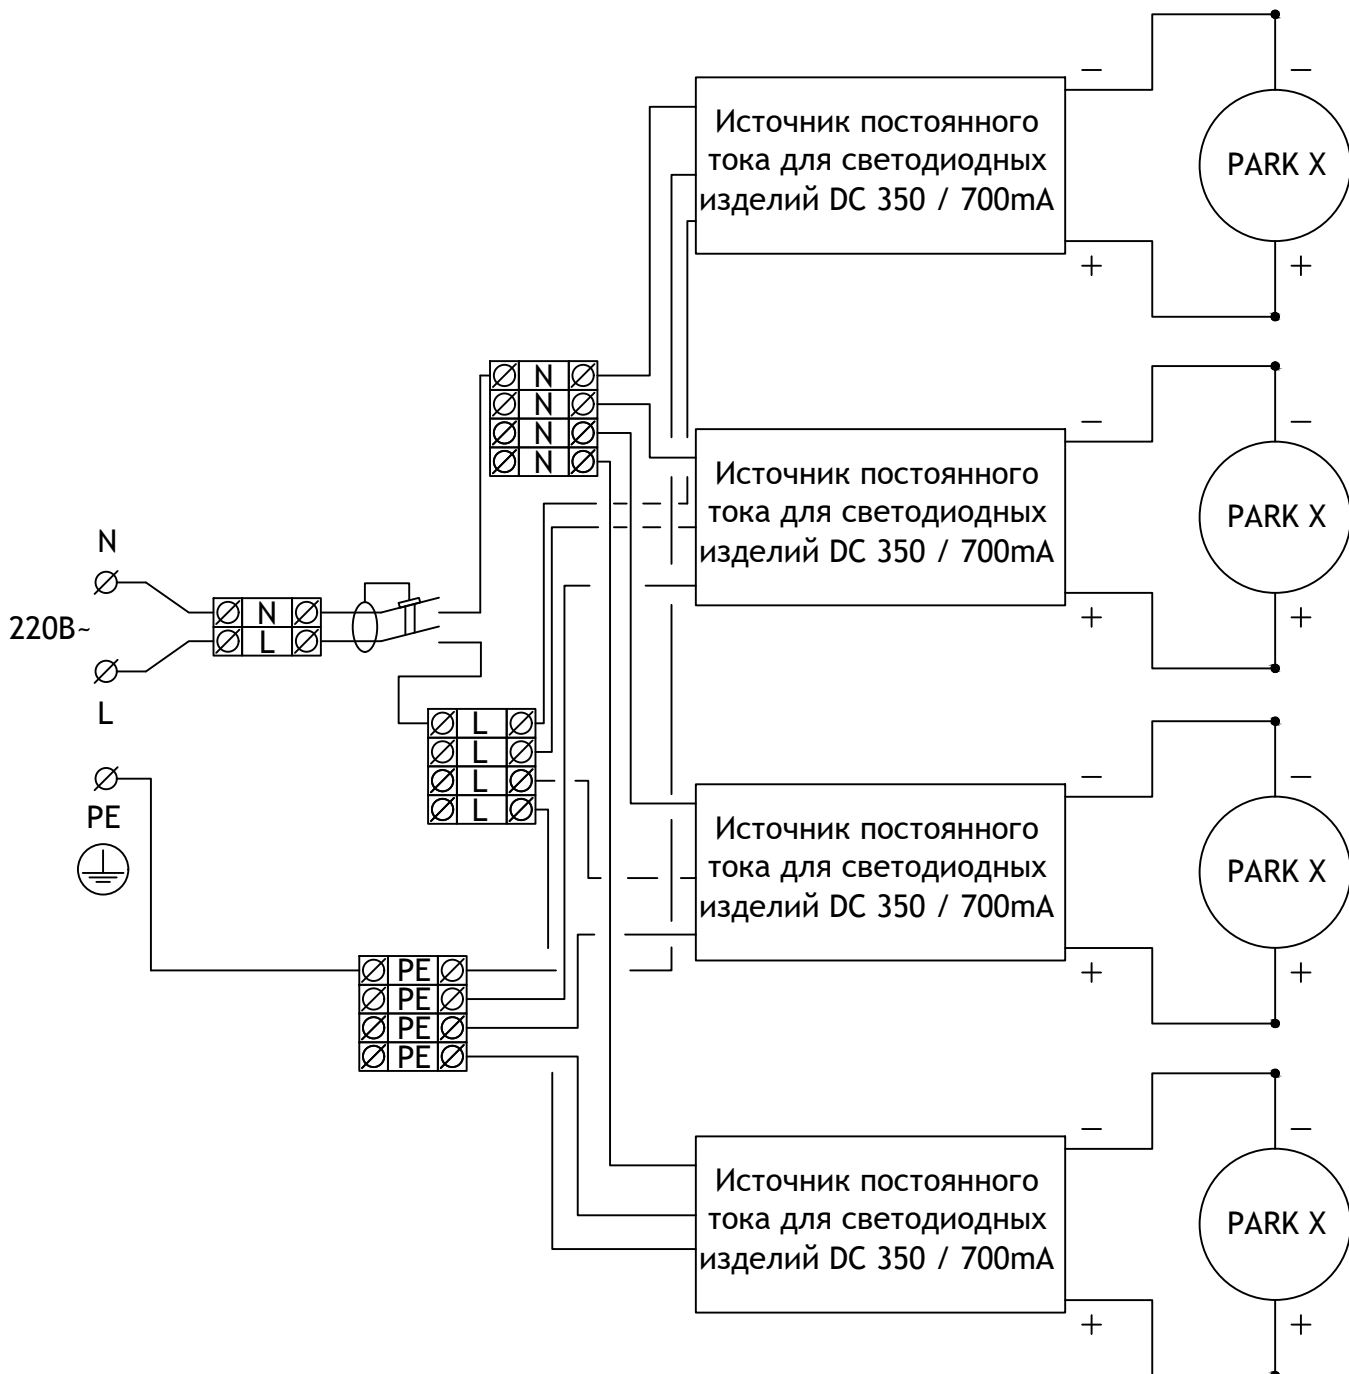

TRIF PARK X

Технические характеристики светодиодного светильника

Мощность:	18 / 25 / 36 Вт на каждый светильник
Цветовая температура:	3000K / 4000K / 5000K / R / G / B / RGB
Световая отдача:	до 170 лм/Вт
Световой поток:	до 3060 / 4080 / 6120 лм
CRI:	>90 Ra
Оптика:	45°, 60°, 90°
Питание:	Драйвер постоянного напряжения для светодиодных изделий 24В Драйвер постоянного тока для светодиодных изделий (350мА; 700мА) 4 шт.
Степень защиты:	IP69K
Ударопрочность:	IK10
Температура эксплуатации:	от -60° до +50°
Тип установки:	Установка на опору
Высота светильника:	96 мм
Вес (светильник + закладная деталь):	~150 кг
Материалы:	Прожектор - алюминий АМГ 5(6) и плексиглас Опора - Сталь 3, оцинкованная и окрашенная по RAL
Кастомизация:	Различные размеры и крепления
Срок службы:	до 100000 часов

TRIF PARK X Specifications of LED luminaire

Power (W)	18 / 25 / 36 W per luminaire
Color temperature (K)	3000K / 4000K / 5000K / R / G / B / RGB
Luminous efficacy (lm/W)	up to 170 lm/W
Luminous flux	up to 3060 / 4080 / 6120 lm
CRI:	>90 Ra
Optics	45°, 60°, 90°, DC LED driver 24V
Power supply	Constant current LED driver (350 mA; 700mA) 3 pcs
Ingress Protection Rating	IP69K
Impact resistance	IK10
Temperature conditions	from -60° to +50°
Installation type	installation on a pole
Luminaire's length	96 mm
Weight (luminaire + embedded item)	~150 kg
Material	Luminaire - aluminum AMG 5(6) and plexiglas Pole - Cink steel 3 and RAL coloring
Customization	different sizes and fastenings
Lifetime	up to 100000 hours

PARK X

ПОДКЛЮЧЕНИЕ СВЕТОДИОДНОГО СВЕТИЛЬНИКА
С ИСТОЧНИКОМ ПОСТОЯННОГО ТОКА

PARK X

connection of LED luminaire
with constant current source

PARK X
подключение светодиодного светильника
С ИСТОЧНИКОМ ПОСТОЯННОГО НАПРЯЖЕНИЯ

PARK X
connection of LED luminaire
with constant voltage source

PARK X
Общий вид
Common view

TRIF

Угол поворота 30°
Rotation angle 30°

PARK X

Подключение Electrical connection

TRIF

ОБОЗНАЧЕНИЯ