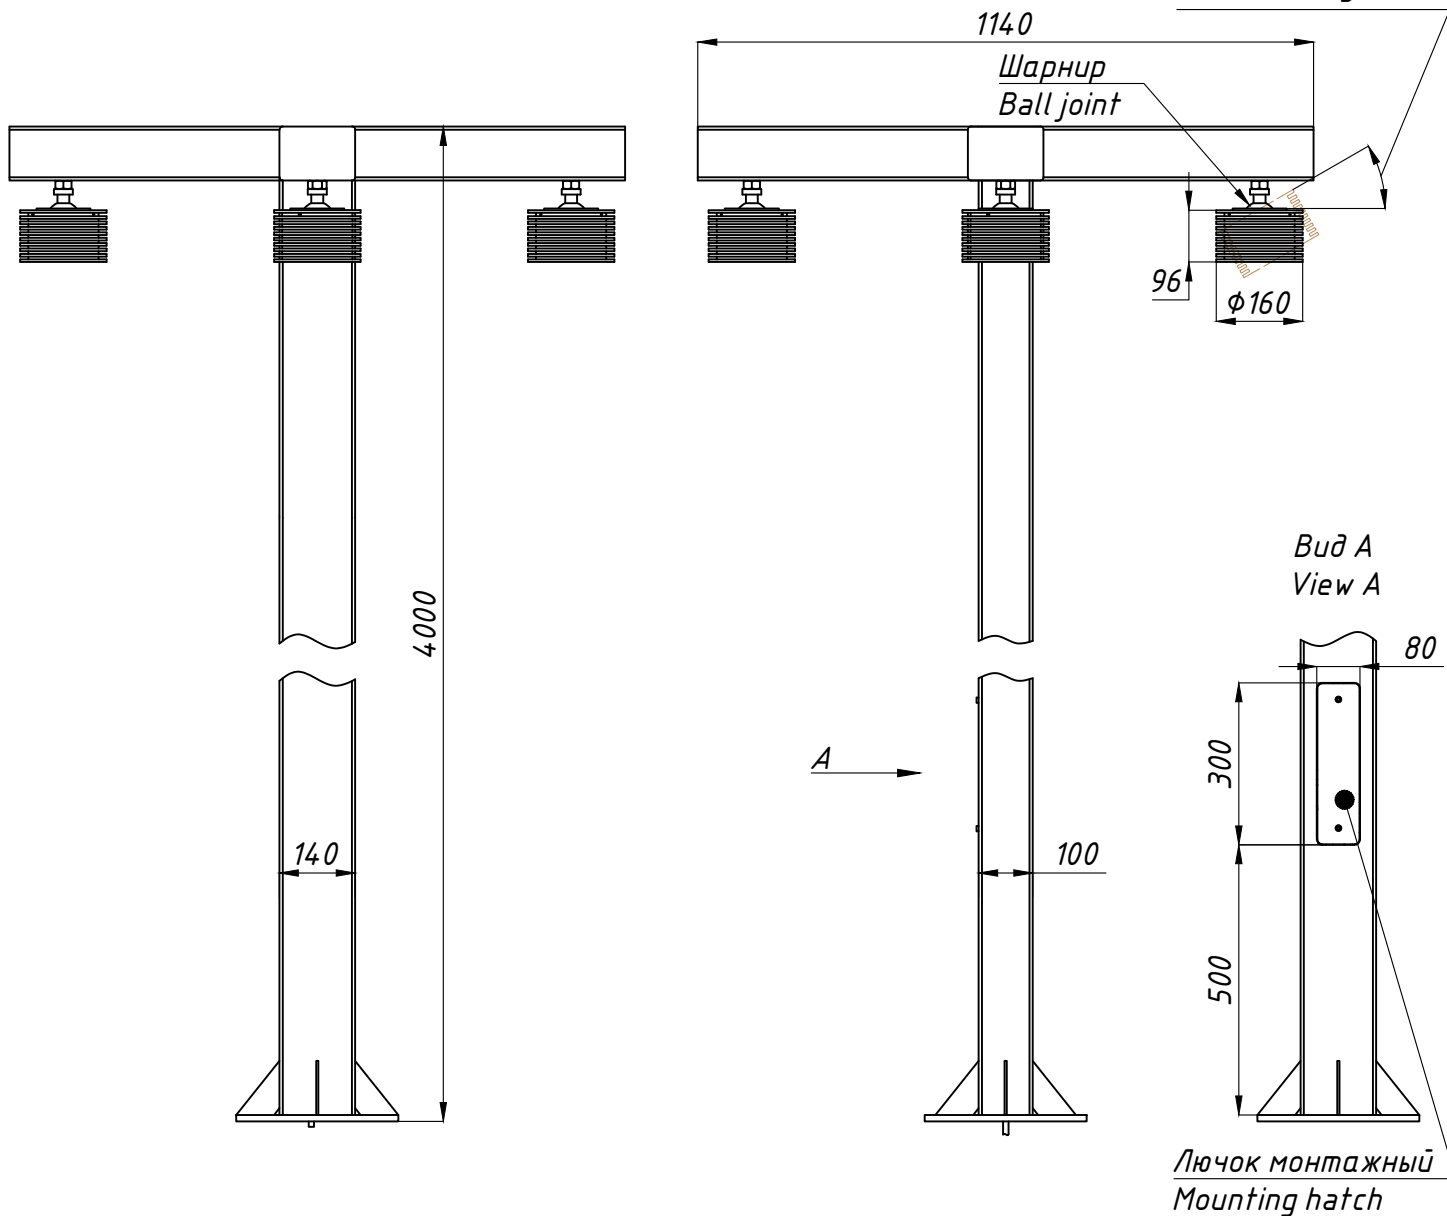

TRIF PARK X

Технические характеристики светодиодного светильника

Мощность:	18 / 25 / 36 Вт на каждый светильник
Цветовая температура:	3000K / 4000K / 5000K / R / G / B / RGB
Световая отдача:	до 170 лм/Вт
Световой поток:	до 3060 / 4080 / 6120 лм
CRI:	>90 Ra
Оптика:	45°, 60°, 90°
Питание:	Драйвер постоянного напряжения для светодиодных изделий 24В Драйвер постоянного тока для светодиодных изделий (350мА; 700мА) 4 шт.
Степень защиты:	IP69K
Ударопрочность:	IK10
Температура эксплуатации:	от -60° до +50°
Тип установки:	Установка на опору
Высота светильника:	96 мм
Вес (светильник + закладная деталь):	~150 кг
Материалы:	Прожектор - алюминий АМГ 5(6) и плексиглас Опора - Сталь 3, оцинкованная и окрашенная по RAL
Кастомизация:	Различные размеры и крепления
Срок службы:	до 100000 часов

TRIF PARK X Specifications of LED luminaire

Power (W)	18 / 25 / 36 W per luminaire
Color temperature (K)	3000K / 4000K / 5000K / R / G / B / RGB
Luminous efficacy (lm/W)	up to 170 lm/W
Luminous flux	up to 3060 / 4080 / 6120 lm
CRI:	>90 Ra
Optics	45°, 60°, 90°, DC LED driver 24V
Power supply	Constant current LED driver (350 mA; 700mA) 3 pcs
Ingress Protection Rating	IP69K
Impact resistance	IK10
Temperature conditions	from -60° to +50°
Installation type	installation on a pole
Luminaire's length	96 mm
Weight (luminaire + embedded item)	~150 kg
Material	Luminaire - aluminum AMG 5(6) and plexiglas Pole - Cink steel 3 and RAL coloring
Customization	different sizes and fastenings
Lifetime	up to 100000 hours

PARK X
connection of LED luminaire
with constant voltage source

PARK X
Общий вид
Common view

TRIF

Угол поворота 30°
Rotation angle 30°

PARK X

Подключение Electrical connection

TRIF

ОБОЗНАЧЕНИЯ

Монтажная схема
Mounting scheme

PARK X

TRIF

Монтажная схема, общий вид
Mounting scheme, common view