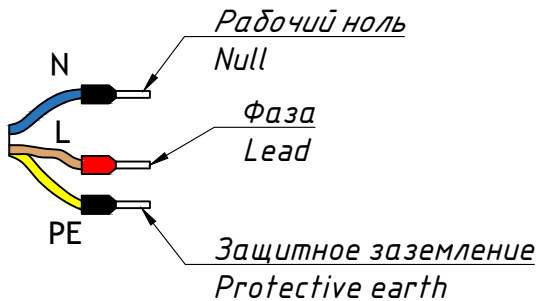

TRIF PARK X

Технические характеристики светодиодного светильника

Мощность:	18 / 25 / 36 Вт на каждый светильник
Цветовая температура:	3000K / 4000K / 5000K / R / G / B / RGB
Световая отдача:	до 170 лм/Вт
Световой поток:	до 3060 / 4080 / 6120 лм
CRI:	>90 Ra
Оптика:	45°, 60°, 90°
Питание:	Драйвер постоянного напряжения для светодиодных изделий 24В Драйвер постоянного тока для светодиодных изделий (350мА; 700мА) 4 шт.
Степень защиты:	IP69K
Ударопрочность:	IK10
Температура эксплуатации:	от -60° до +50°
Тип установки:	Установка на опору
Высота светильника:	96 мм
Вес (светильник + закладная деталь):	~150 кг
Материалы:	Прожектор - алюминий АМГ 5(6) и плексиглас Опора - Сталь 3, оцинкованная и окрашенная по RAL
Кастомизация:	Различные размеры и крепления
Срок службы:	до 100000 часов

TRIF PARK X Specifications of LED luminaire

Power (W)	18 / 25 / 36 W per luminaire
Color temperature (K)	3000K / 4000K / 5000K / R / G / B / RGB
Luminous efficacy (lm/W)	up to 170 lm/W
Luminous flux	up to 3060 / 4080 / 6120 lm
CRI:	>90 Ra
Optics	45°, 60°, 90°, DC LED driver 24V
Power supply	Constant current LED driver (350 mA; 700mA) 3 pcs
Ingress Protection Rating	IP69K
Impact resistance	IK10
Temperature conditions	from -60° to +50°
Installation type	installation on a pole
Luminaire's length	96 mm
Weight (luminaire + embedded item)	~150 kg
Material	Luminaire - aluminum AMG 5(6) and plexiglas Pole - Cink steel 3 and RAL coloring
Customization	different sizes and fastenings
Lifetime	up to 100000 hours

PARK X
connection of LED luminaire
with constant voltage source

PARK X
Общий вид
Common view

TRIF

Угол поворота 30°
Rotation angle 30°

PARK X

Подключение Electrical connection

TRIF

ОБОЗНАЧЕНИЯ