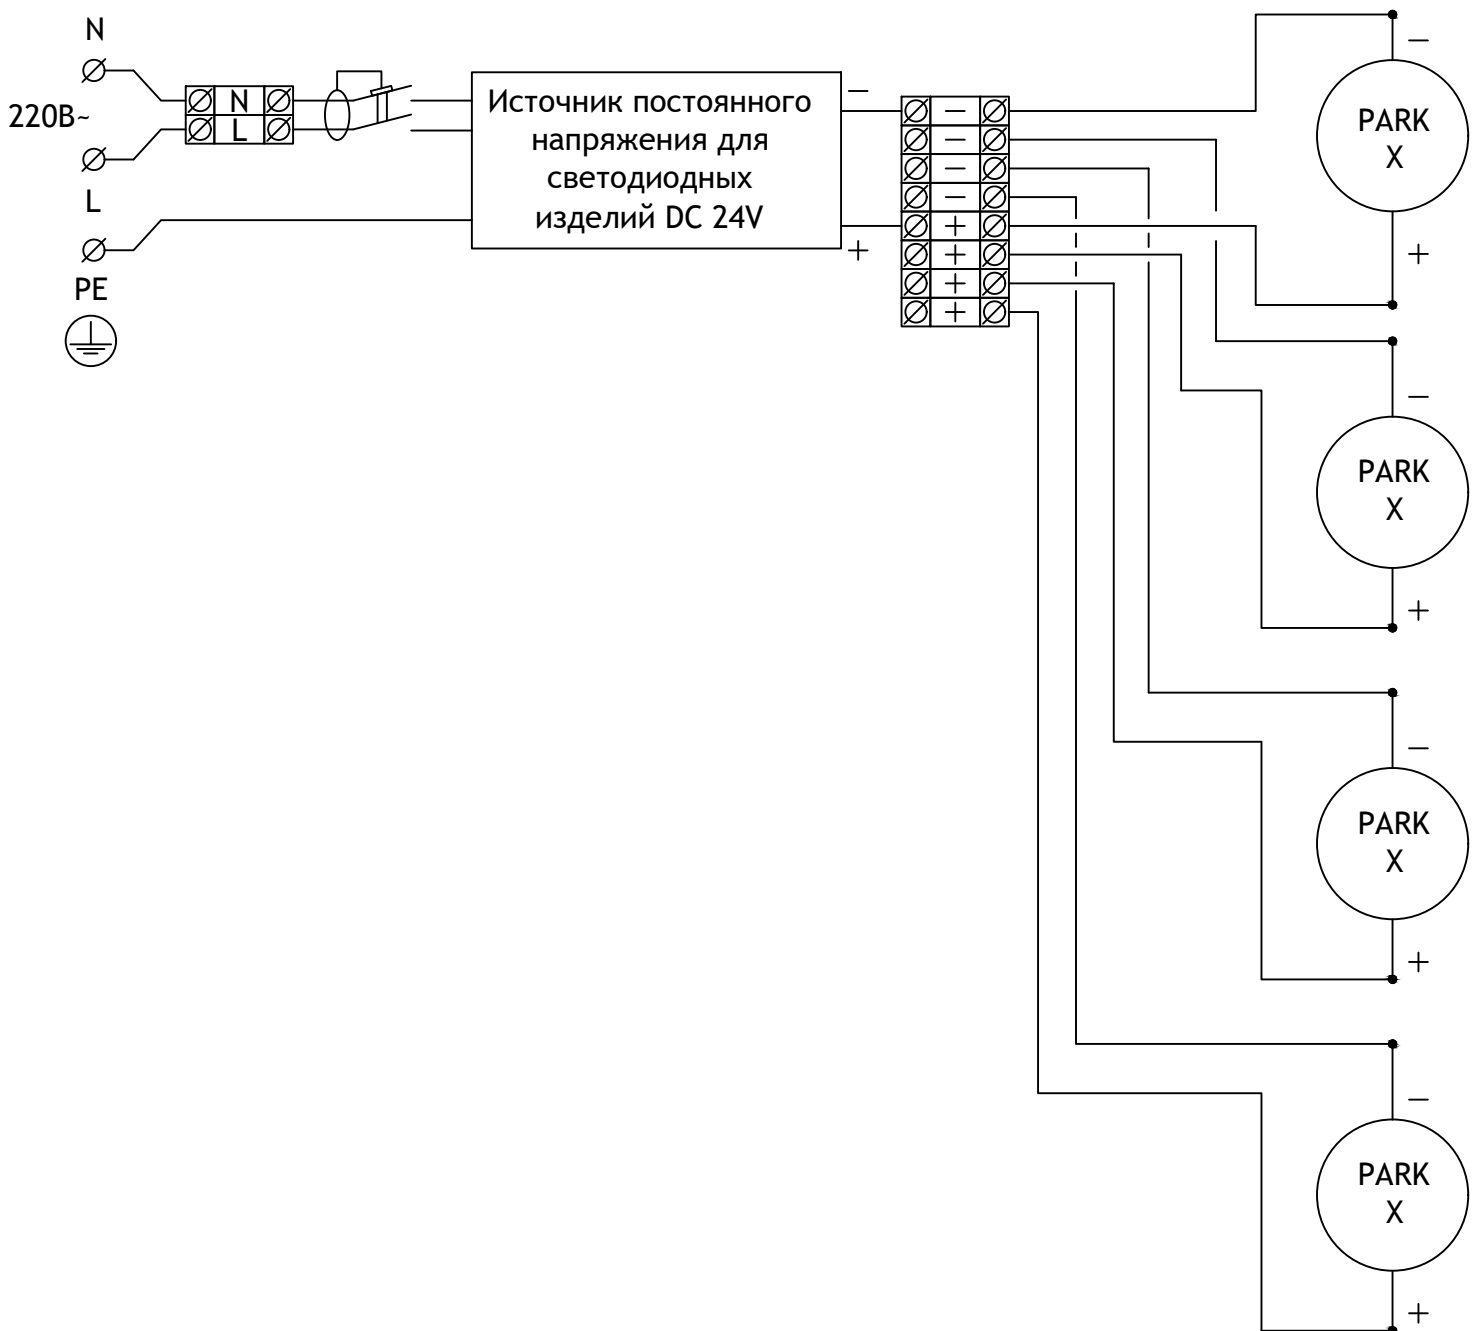

TRIF PARK X

Технические характеристики светодиодного светильника

Мощность:	18 / 25 / 36 Вт на каждый светильник
Цветовая температура:	3000K / 4000K / 5000K / R / G / B / RGB
Световая отдача:	до 170 лм/Вт
Световой поток:	до 3060 / 4080 / 6120 лм
CRI:	>90 Ra
Оптика:	45°, 60°, 90°
Питание:	Драйвер постоянного напряжения для светодиодных изделий 24В Драйвер постоянного тока для светодиодных изделий (350мА; 700мА) 4 шт.
Степень защиты:	IP69K
Ударопрочность:	IK10
Температура эксплуатации:	от -60° до +50°
Тип установки:	Установка на опору
Высота светильника:	96 мм
Вес (светильник + закладная деталь):	~150 кг
Материалы:	Прожектор - алюминий АМГ 5(6) и плексиглас Опора - Сталь 3, оцинкованная и окрашенная по RAL
Кастомизация:	Различные размеры и крепления
Срок службы:	до 100000 часов

TRIF PARK X Specifications of LED luminaire

Power (W)	18 / 25 / 36 W per luminaire
Color temperature (K)	3000K / 4000K / 5000K / R / G / B / RGB
Luminous efficacy (lm/W)	up to 170 lm/W
Luminous flux	up to 3060 / 4080 / 6120 lm
CRI:	>90 Ra
Optics	45°, 60°, 90°, DC LED driver 24V
Power supply	Constant current LED driver (350 mA; 700mA) 3 pcs
Ingress Protection Rating	IP69K
Impact resistance	IK10
Temperature conditions	from -60° to +50°
Installation type	installation on a pole
Luminaire's length	96 mm
Weight (luminaire + embedded item)	~150 kg
Material	Luminaire - aluminum AMG 5(6) and plexiglas Pole - Cink steel 3 and RAL coloring
Customization	different sizes and fastenings
Lifetime	up to 100000 hours

PARK X

ПОДКЛЮЧЕНИЕ СВЕТОДИОДНОГО СВЕТИЛЬНИКА
С ИСТОЧНИКОМ ПОСТОЯННОГО ТОКА

PARK X

connection of LED luminaire
with constant current source

PARK X
подключение светодиодного светильника
С ИСТОЧНИКОМ ПОСТОЯННОГО НАПРЯЖЕНИЯ

PARK X
connection of LED luminaire
with constant voltage source

PARK X
Общий вид
Common view

TRIF

Угол поворота 30°
Rotation angle 30°

PARK X

Подключение Electrical connection

TRIF

ОБОЗНАЧЕНИЯ