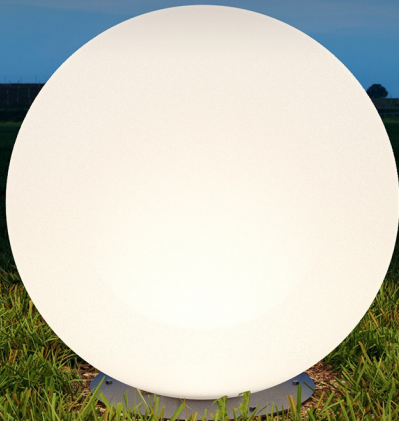

TRIF

ВНУТРЕННЕЕ
И НАРУЖНОЕ
ОСВЕЩЕНИЕ

TRIF CANDLE LONG

TRIF CANDLE DUAL

TRIF CANDLE SHORT

TRIF CANDLE

Рассеянный мягкий свет освещает пространство по кругу и не бьёт по глазам. Ø150 мм.

TRIF | ВНУТРЕННЕЕ
И НАРУЖНОЕ
ОСВЕЩЕНИЕ

Анкера для повышенной вандалозащищенности

Вариант с угловым световым проемом

TRIF TETRA

Светильники для ландшафтного освещения

TRIF

ВНУТРЕННЕЕ
И НАРУЖНОЕ
ОСВЕЩЕНИЕ

Футуристичный внешний вид и технические характеристики делают светодиодные светильники TRIF TETRA идеальными для освещения современных городских ландшафтов и общественных зон.

TRIF

ВНУТРЕННЕЕ
И НАРУЖНОЕ
ОСВЕЩЕНИЕ

В местах с повышенной опасностью механических повреждений мы рекомендуем устанавливать антивандальные светильники TRIF

TRIF

ВНУТРЕННЕЕ
И НАРУЖНОЕ
ОСВЕЩЕНИЕ

TRIF ORION

Серия сферических светильников, различные размеры и крепления