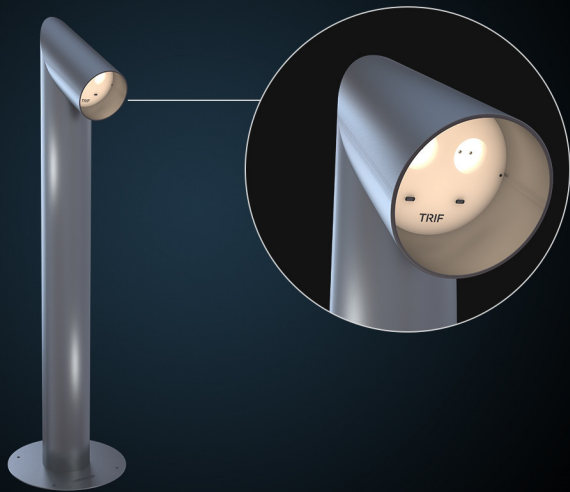

TRIF

ВНУТРЕННЕЕ
И НАРУЖНОЕ
ОСВЕЩЕНИЕ

TRIF CANDLE LONG

TRIF CANDLE DUAL

TRIF CANDLE SHORT

TRIF CANDLE

Рассеянный мягкий свет освещает пространство по кругу и не бьёт по глазам. Ø150 мм.

TRIF | ВНУТРЕННЕЕ
И НАРУЖНОЕ
ОСВЕЩЕНИЕ

ВНУТРЕННЕЕ
И НАРУЖНОЕ
ОСВЕЩЕНИЕ

Корпус светильника выполнен из трёх миллиметровой нержавеющей стали. Световая полоса вмонтирована по центру светильника.

TRIF LANE FACADE OPTIC

Серия линейных прожектор для подсветки фасадов зданий, ниш, мостов и других сооружений.

Серия включает в себя модели разной длины: на 2, 4 и 6 светодиодных плат.

TRIF

ВНУТРЕННЕЕ
И НАРУЖНОЕ
ОСВЕЩЕНИЕ

A photograph of a modern bridge at night. The bridge features large, illuminated arches that curve over a body of water. The arches are lit from within, creating a bright glow. The bridge deck is illuminated with blue light, and the supports are lit with red light. The sky is dark, and the water reflects the lights.

Линейные фасадный прожектор TRIF OPTIC благодаря ручной сборке, используемым нами материалам и технологиям, отвечает требованиям классам повышенной герметичности и прочности корпуса. Стандарт пыле- и влагозащиты IP68 даёт гарантию защиты от любых осадков, а также от перепадов температуры, воздействия солей и химических реагентов.