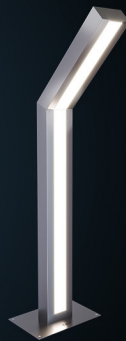

TRIF

ВНУТРЕННЕЕ
И НАРУЖНОЕ
ОСВЕЩЕНИЕ

TRIF SQUARE SHORT

TRIF SQUARE DUAL

TRIF SQUARE LONG

TRIF SQUARE

Простой и лаконичный дизайн, полная герметичность корпуса и три варианта исполнения

TRIF

ВНУТРЕННЕЕ
И НАРУЖНОЕ
ОСВЕЩЕНИЕ

Корпус светильника выполнен из трёх миллиметровой нержавеющей стали. Световая полоса вмонтирована по центру светильника.

TRIF LANE FACADE OPTIC

Серия линейных прожектор для подсветки фасадов зданий, ниш, мостов и других сооружений.