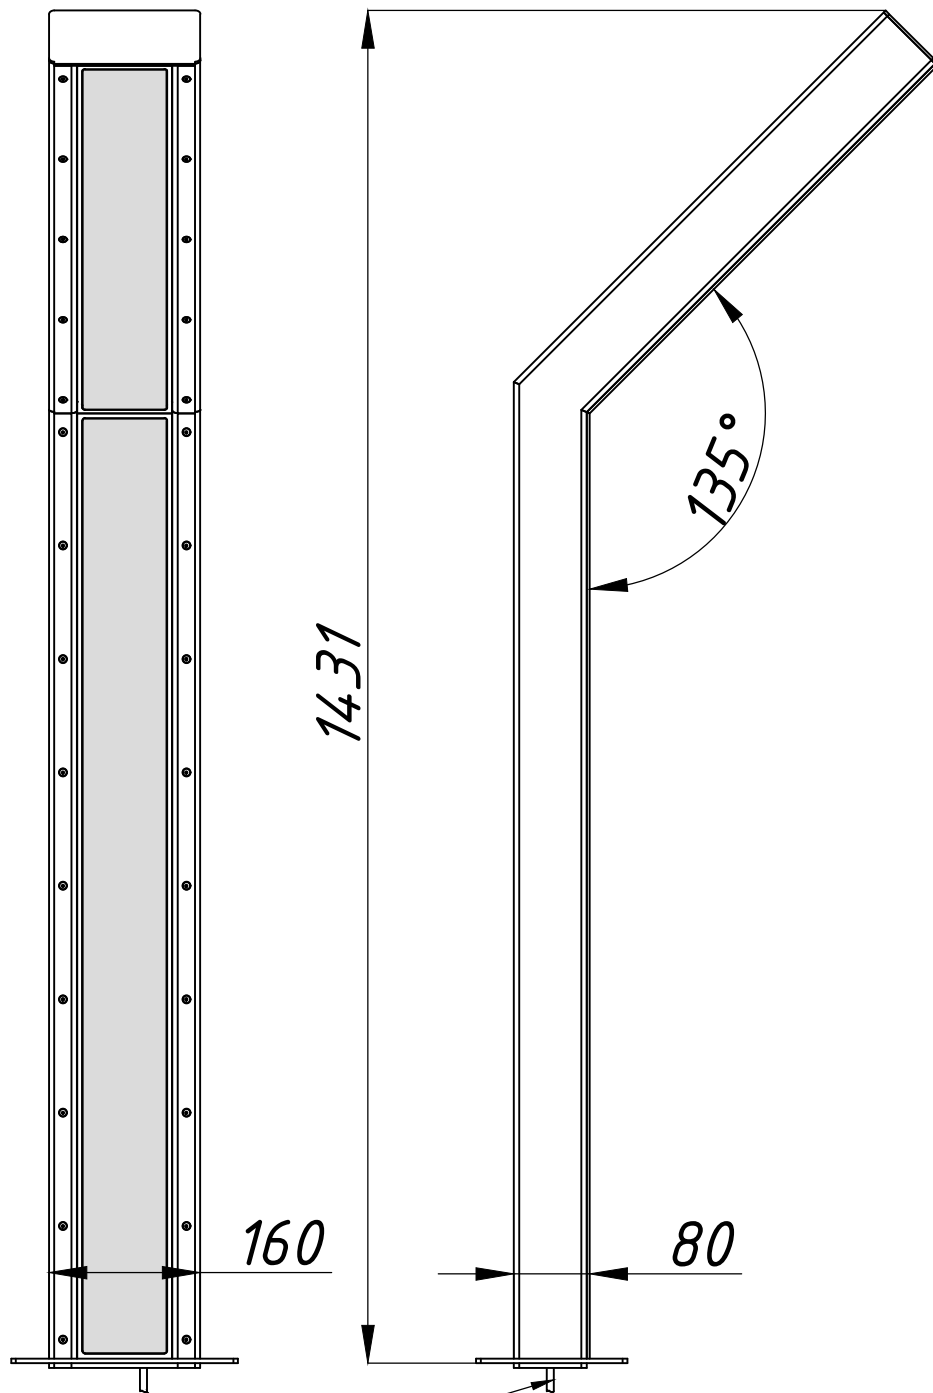

SQUARE LONG

Кабель светильника
Luminaire's cable