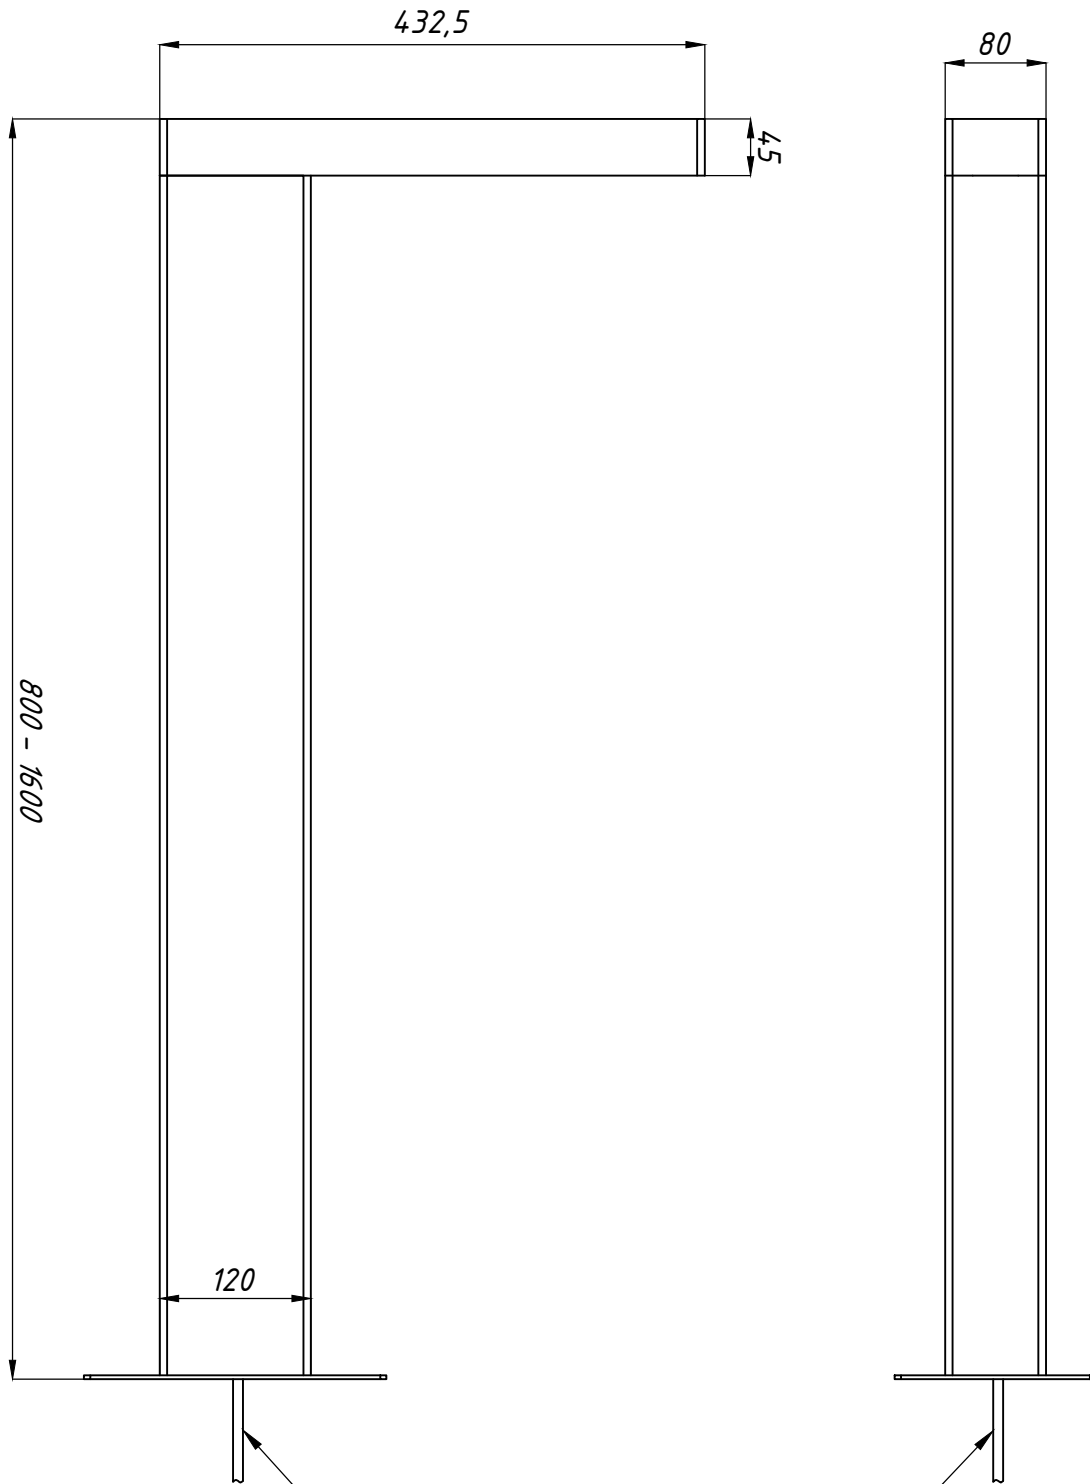

# STREET 90

Кабель светильника  
Luminaire's cable