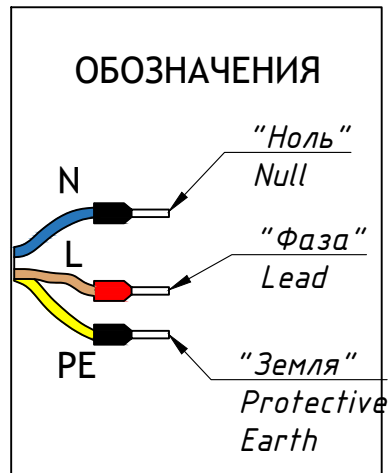

TRIF STREET ARCH

Технические характеристики светодиодного светильника

Мощность:	5,0 Вт
Цветовая температура:	3000К / 4000К / 6000К
Световая отдача светодиодов:	до 120 лм/Вт
Световой поток:	до 600 лм
CRI:	>80 Ra
Оптика:	отсутствует
Питание:	Драйвер постоянного тока для светодиодных изделий (300мА)
Степень защиты:	IP69K
Ударопрочность:	IK10
Температура эксплуатации:	от -60° до +50°
Тип установки:	Отдельно стоящий
Высота светильника:	300 - 600 мм
Вес (светильник + закладная деталь)	~ 3,1 - 4,8 кг
Материалы:	Нержавеющая сталь, алюминий АМГ 5(6) и Plexiglas
Кастомизация:	Различные размеры и крепления
Срок службы:	до 50000 часов

TRIF STREET ARCH Specifications of LED luminaire

Power	5,0 W
Color temperature	3000K / 4000K / 6000K
Luminous efficacy of LEDs	up to 120 lm/W
Luminous flux	up to 600 lm
CRI:	>80 Ra
Optics	N / A
Power supply	Constant current LED driver (300 mA)
Ingress Protection Rating	IP69K
Impact resistance	IK10
Temperature conditions	from -60° to +50°
Installation type	bollard
Luminaire's length	300 - 600 mm
Weight (luminaire + embedded item)	~ 3,1 - 4,8 kg
Material	Stainless steel, aluminum AMG 5 (6), plexiglas
Customization	different sizes and fastenings
Lifetime	up to 50000 hours

STREET ARCH

подключение светодиодного светильника С ИСТОЧНИКОМ ПОСТОЯННОГО ТОКА

STREET ARCH
connection of LED luminaire
with constant current source

STREET ARCH
Общий вид
Common view

TRIF

STREET ARCH

Подключение Electrical connection

TRIF

Заземление на корпус опоры
Protective earth on luminaire's pole

ГЕРМЕТИЧНАЯ КОРОБКА / ГРЩ / ОПОРА СВЕТИЛЬНИКА
Sealed box / Electrical shield / Luminaire's pole

STREET ARCH
Монтажная схема
Mounting scheme