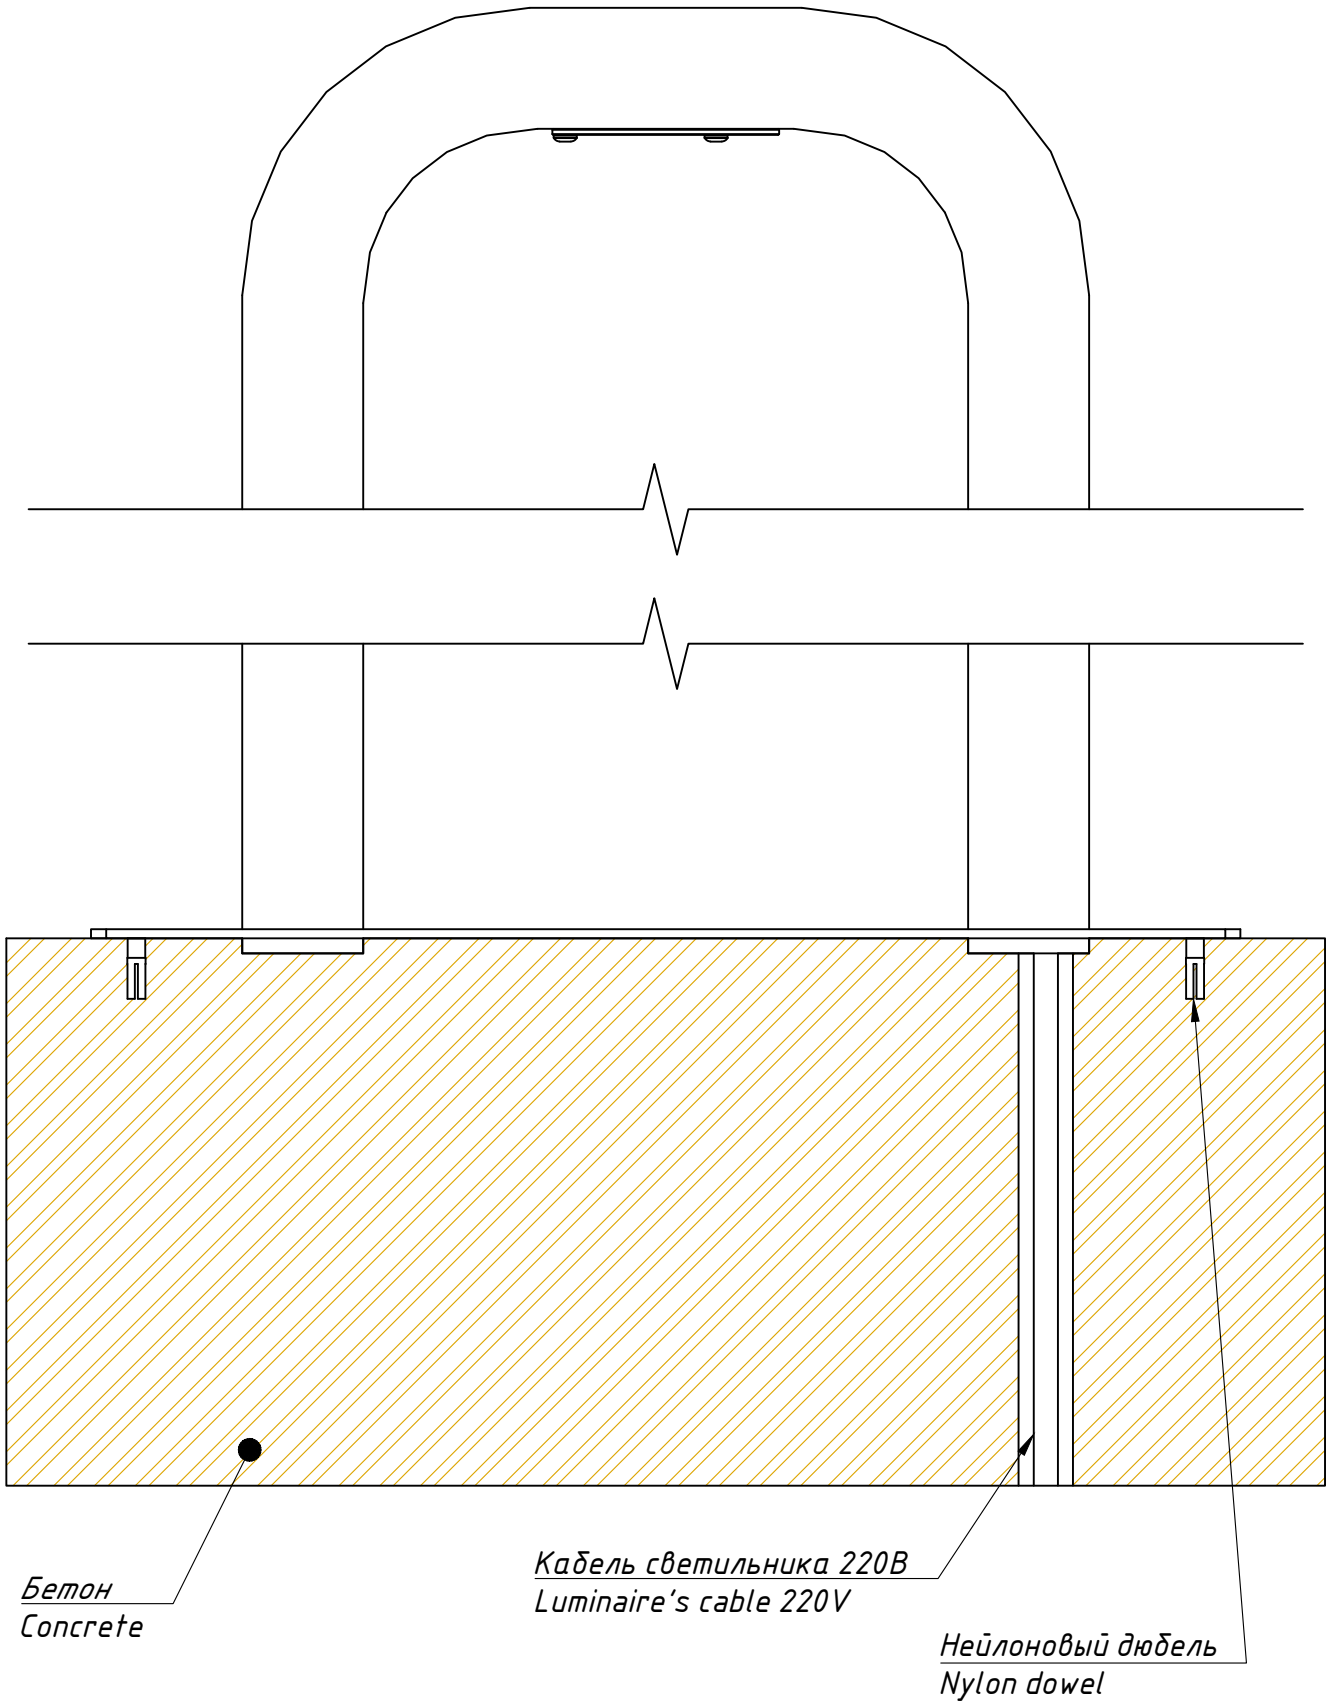

STREET ARCH
Монтажная схема
Mounting scheme

TRIF