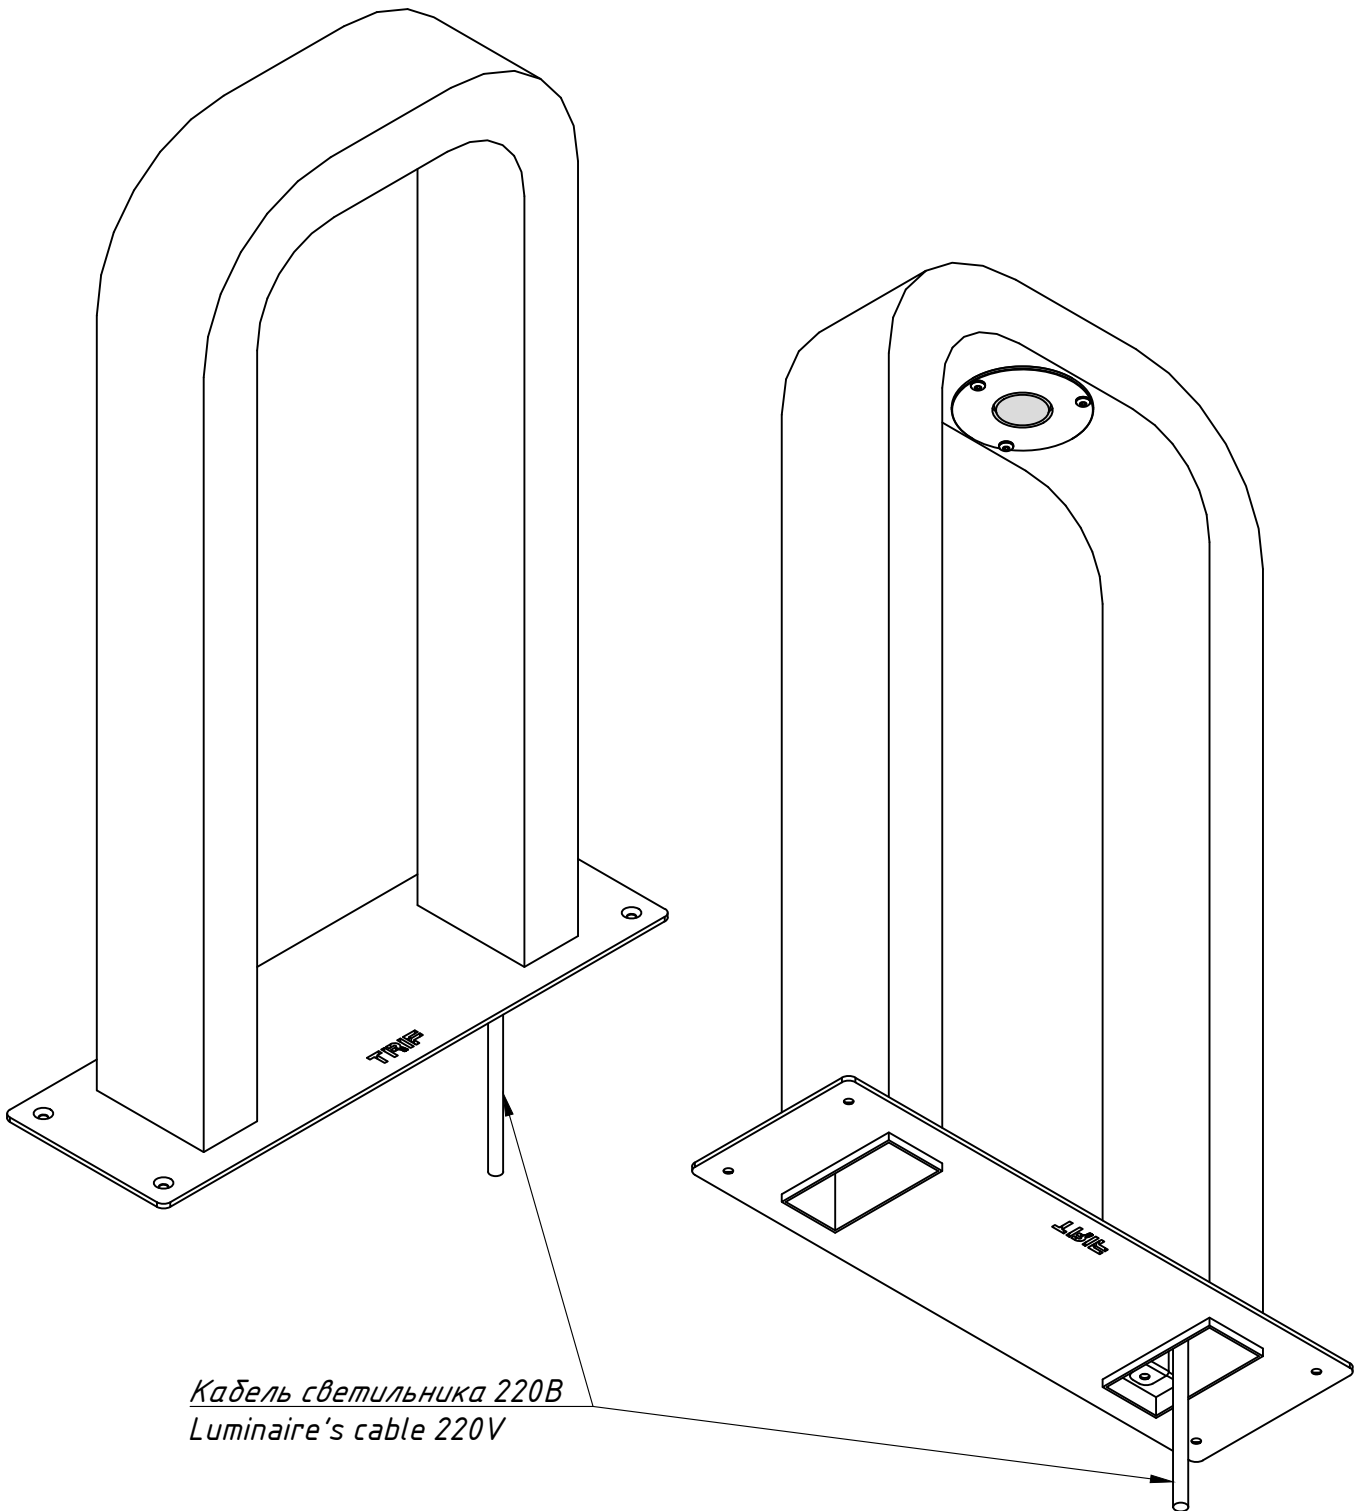

TRIF STREET ARCH

Технические характеристики светодиодного светильника

Мощность:	5,0 Вт
Цветовая температура:	3000К / 4000К / 6000К
Световая отдача светодиодов:	до 120 лм/Вт
Световой поток:	до 600 лм
CRI:	>80 Ra
Оптика:	отсутствует
Питание:	Драйвер постоянного тока для светодиодных изделий (300мА)
Степень защиты:	IP69K
Ударопрочность:	IK10
Температура эксплуатации:	от -60° до +50°
Тип установки:	Отдельно стоящий
Высота светильника:	300 - 600 мм
Вес (светильник + закладная деталь)	~ 3,1 - 4,8 кг
Материалы:	Нержавеющая сталь, алюминий АМГ 5(6) и Plexiglas
Кастомизация:	Различные размеры и крепления
Срок службы:	до 50000 часов

TRIF STREET ARCH Specifications of LED luminaire

Power	5,0 W
Color temperature	3000K / 4000K / 6000K
Luminous efficacy of LEDs	up to 120 lm/W
Luminous flux	up to 600 lm
CRI:	>80 Ra
Optics	N / A
Power supply	Constant current LED driver (300 mA)
Ingress Protection Rating	IP69K
Impact resistance	IK10
Temperature conditions	from -60° to +50°
Installation type	bollard
Luminaire's length	300 - 600 mm
Weight (luminaire + embedded item)	~ 3,1 - 4,8 kg
Material	Stainless steel, aluminum AMG 5 (6), plexiglas
Customization	different sizes and fastenings
Lifetime	up to 50000 hours

STREET ARCH

подключение светодиодного светильника С ИСТОЧНИКОМ ПОСТОЯННОГО ТОКА

STREET ARCH
connection of LED luminaire
with constant current source

STREET ARCH
Общий вид
Common view

TRIF

STREET ARCH

Подключение Electrical connection

TRIF

Заземление на корпус опоры
Protective earth on luminaire's pole

ГЕРМЕТИЧНАЯ КОРОБКА / ГРЩ / ОПОРА СВЕТИЛЬНИКА
Sealed box / Electrical shield / Luminaire's pole

STREET ARCH
Монтажная схема
Mounting scheme