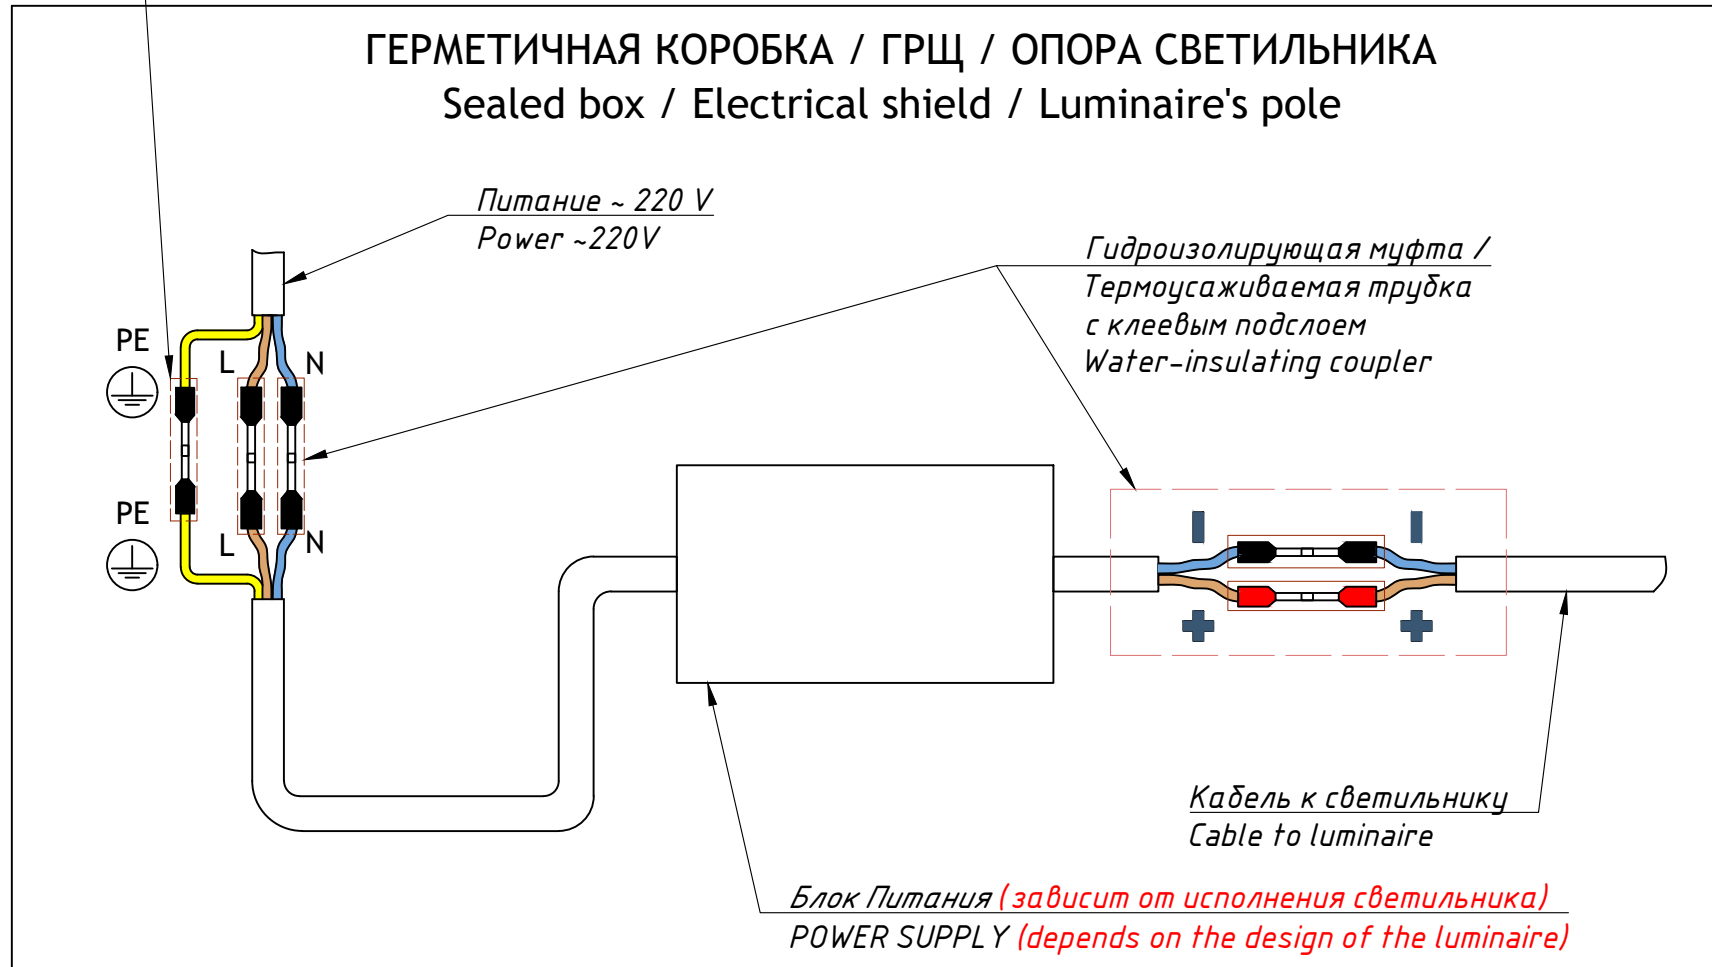

TRIF STREET ARCH

Технические характеристики светодиодного светильника

Мощность:	5,0 Вт
Цветовая температура:	3000К / 4000К / 6000К
Световая отдача светодиодов:	до 120 лм/Вт
Световой поток:	до 600 лм
CRI:	>80 Ra
Оптика:	отсутствует
Питание:	Драйвер постоянного тока для светодиодных изделий (300мА)
Степень защиты:	IP69K
Ударопрочность:	IK10
Температура эксплуатации:	от -60° до +50°
Тип установки:	Отдельно стоящий
Высота светильника:	300 - 600 мм
Вес (светильник + закладная деталь)	~ 3,1 - 4,8 кг
Материалы:	Нержавеющая сталь, алюминий АМГ 5(6) и Plexiglas
Кастомизация:	Различные размеры и крепления
Срок службы:	до 50000 часов

TRIF STREET ARCH Specifications of LED luminaire

Power	5,0 W
Color temperature	3000K / 4000K / 6000K
Luminous efficacy of LEDs	up to 120 lm/W
Luminous flux	up to 600 lm
CRI:	>80 Ra
Optics	N / A
Power supply	Constant current LED driver (300 mA)
Ingress Protection Rating	IP69K
Impact resistance	IK10
Temperature conditions	from -60° to +50°
Installation type	bollard
Luminaire's length	300 - 600 mm
Weight (luminaire + embedded item)	~ 3,1 - 4,8 kg
Material	Stainless steel, aluminum AMG 5 (6), plexiglas
Customization	different sizes and fastenings
Lifetime	up to 50000 hours

TRIF

Заземление на корпус опоры
Protective earth on luminaire's pole

ГЕРМЕТИЧНАЯ КОРОБКА / ГРЩ / ОПОРА СВЕТИЛЬНИКА
Sealed box / Electrical shield / Luminaire's pole

STREET ARCH
Монтажная схема
Mounting scheme