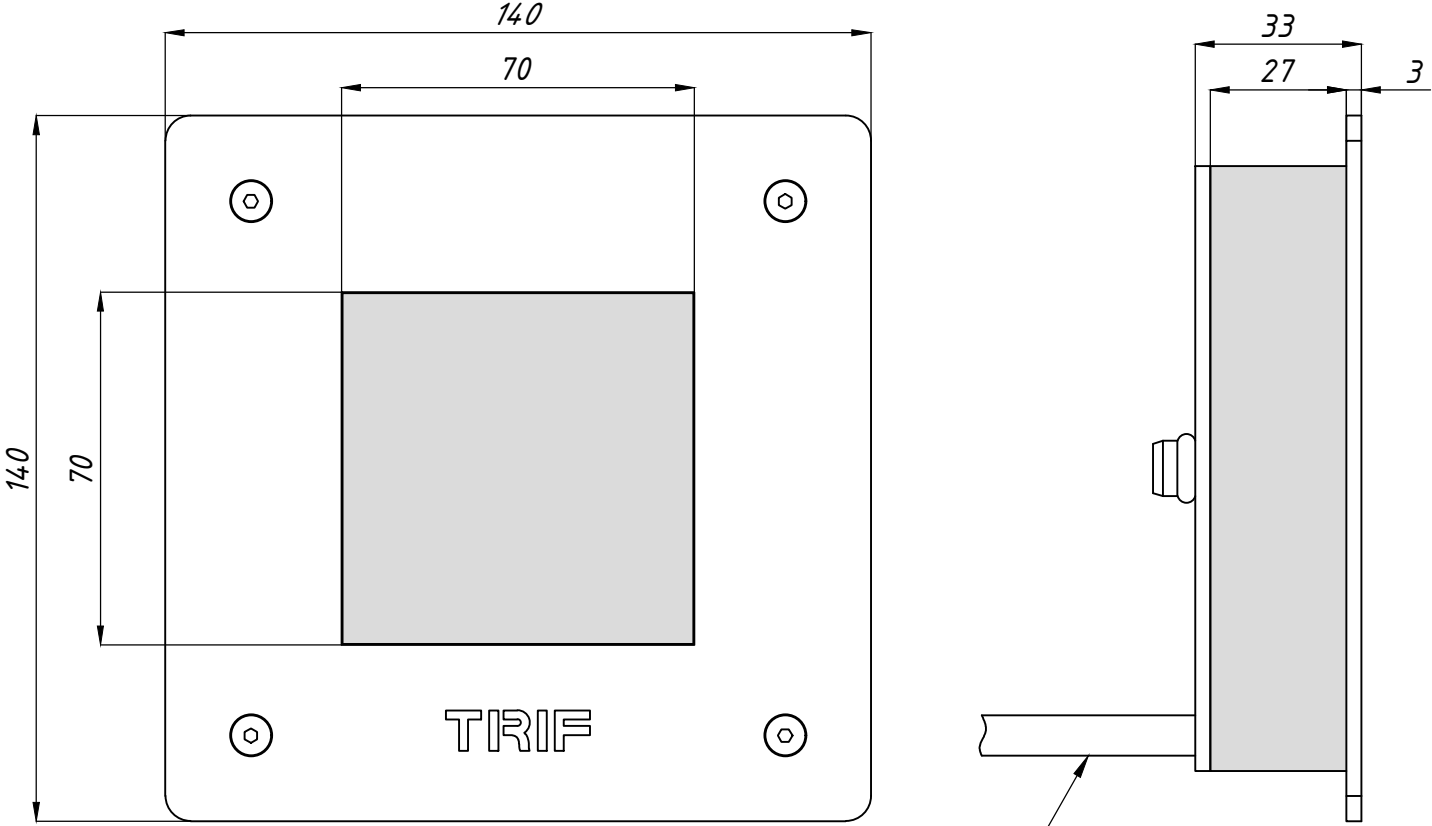

# TERRANO Q 140

*Кабель светильника  
Luminaire's cable*