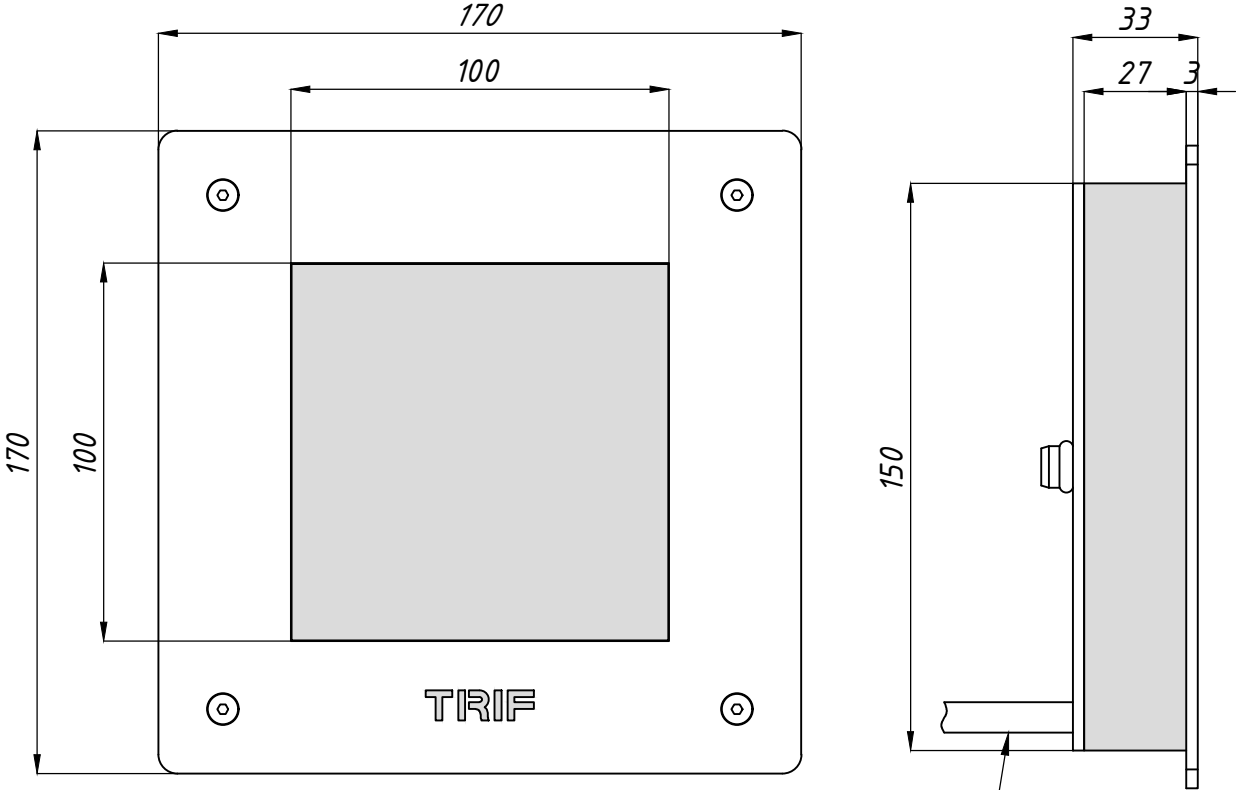

TERRANO Q 170

*Кабель светильника
Luminaire's cable*